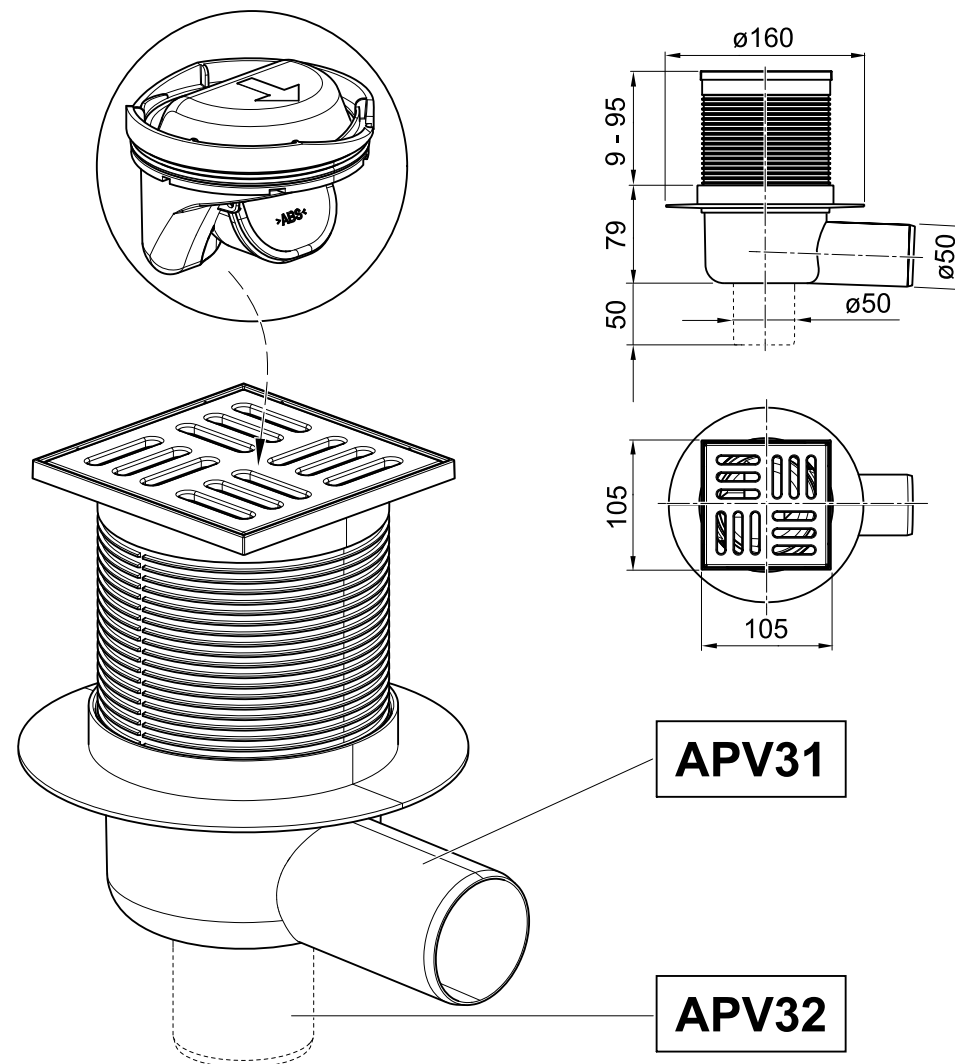

1. (CZ) Náhradní díly:
   (SK) Náhradné diely:
   (RUS) Запасные части:
   (GB) Spare parts:
   (D) Ersatzteilen:
   (HU) Pótalkatrész:
   (RO) Piese de schimb:
   (PL) Części zamienne:
   (BG) Резервни части:
   (LT) Atskiros dalys:
   (LV) Rezerves daļas:

Alca PLAST®

1. (CZ) Podlahová vpust' 105x105/50mm - Návod k montáži
   (SK) Podlahová vpust' 105x105/50mm - Návod k montáži
   (RUS) Сливной трап 105x105/50mm - Инструкция по монтажу
   (GB) Floor drain 105x105/50mm - Mounting instructions
   (D) Bodenablauf 105x105/50mm - Montageanleitung
   (HU) Padló lefolyó 105x105/50mm - Szerelési útmutató
   (RO) Sifon pardoseală 105x105/50mm - Instrucțiuni de montaj
   (PL) Kratka ściekowa 105x105/50mm - Instrukcja montażowa
   (BG) Подови изпускателен отвор 105x105/50mm - Ръководство за монтаж
   (LT) Trapas 105x105/50mm - Montavimo instrukcija
   (LV) Grīdas traps 105x105/50mm - Montāžas instrukcijas

APV31 APV32

1. (CZ) Výrobce:
   (SK) Výrobca:
   (RUS) Производитель:
   (GB) Producer:
   (D) Produzent:
   (HU) Gyártó:
   (RO) Producătorul:
   (PL) Producent:
   (BG) Производител:
   (LT) Gamintojas:
   (LV) Ražotājs:

Alca plast, s. r. o., Bratislavská 2846
690 02 Břeclav, Česká republika
Tel.: +420 519 326 499, +420 519 323 456 – prodej ČR
Tel.: +420 519 361 641 – export, Fax: +420 519 330 621
e-mail: alcaplast@alcaplast.cz, www.alcaplast.cz