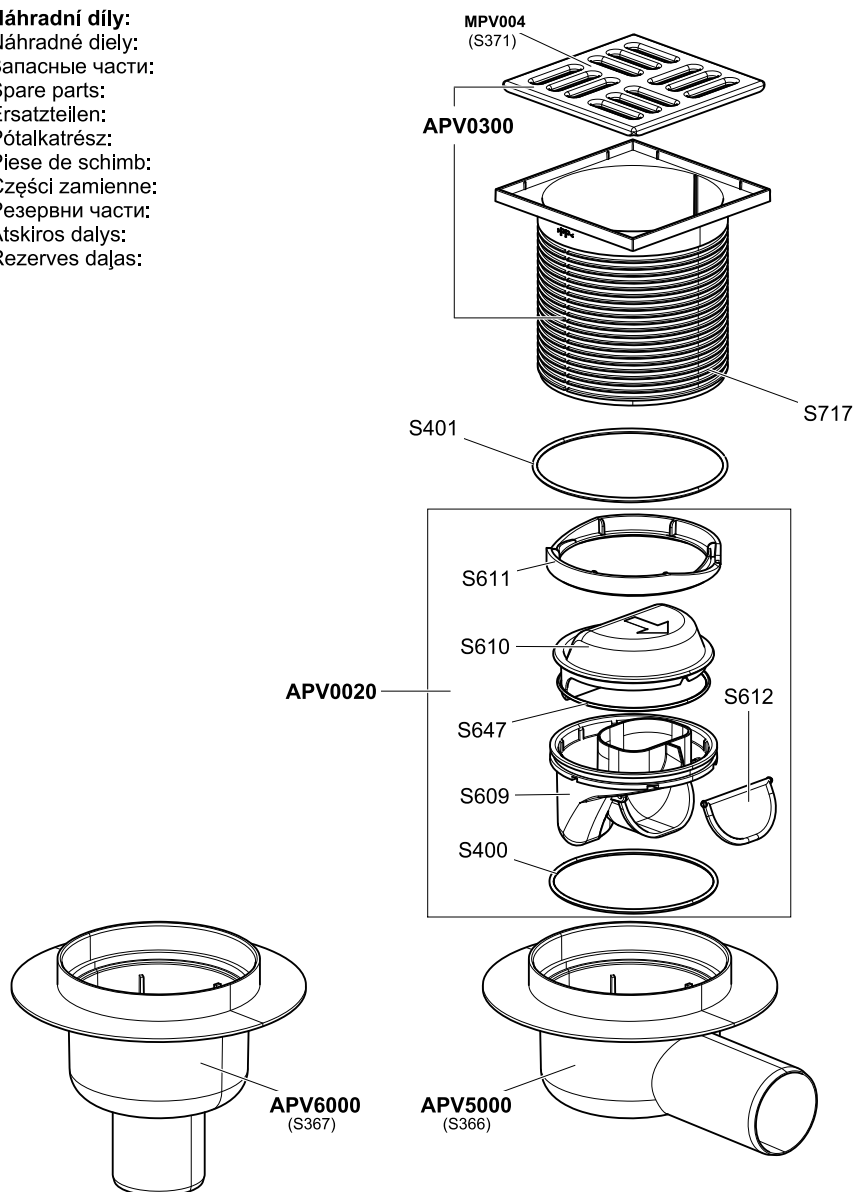

1. (CZ) Náhradní díly:
   (SK) Náhradné diely:
   (RUS) Запасные части:
   (GB) Spare parts:
   (D) Ersatzteilen:
   (HU) Pótalkatrész:
   (RO) Piese de schimb:
   (PL) Części zamienne:
   (BG) Резервни части:
   (LT) Atskiros dalys:
   (LV) Rezerves daļas:

Alca PLAST®

1. (CZ) Podlahová vpust' 105x105/50mm - Návod k montáži
   (SK) Podlahová vpust' 105x105/50mm - Návod k montáži
   (RUS) Сливной трап 105x105/50mm - Инструкция по монтажу
   (GB) Floor drain 105x105/50mm - Mounting instructions
   (D) Bodenablauf 105x105/50mm - Montageanleitung
   (HU) Padló lefolyó 105x105/50mm - Szerelési útmutató
   (RO) Sifon pardoseală 105x105/50mm - Instrucțiuni de montaj
   (PL) Kratka ściekowa 105x105/50mm - Instrukcja montażowa
   (BG) Подови изпускателен отвор 105x105/50mm - Ръководство за монтаж
   (LT) Trapas 105x105/50mm - Montavimo instrukcija
   (LV) Grīdas traps 105x105/50mm - Montāžas instrukcijas

APV31 APV32

1. (CZ) Výrobce:
   (SK) Výrobca:
   (RUS) Производитель:
   (GB) Producer:
   (D) Produzent:
   (HU) Gyártó:
   (RO) Producătorul:
   (PL) Producent:
   (BG) Производител:
   (LT) Gamintojas:
   (LV) Ražotājs:

Alca plast, s. r. o., Bratislavská 2846
690 02 Břeclav, Česká republika
Tel.: +420 519 326 499, +420 519 323 456 – prodej ČR
Tel.: +420 519 361 641 – export, Fax: +420 519 330 621
e-mail: alcaplast@alcaplast.cz, www.alcaplast.cz