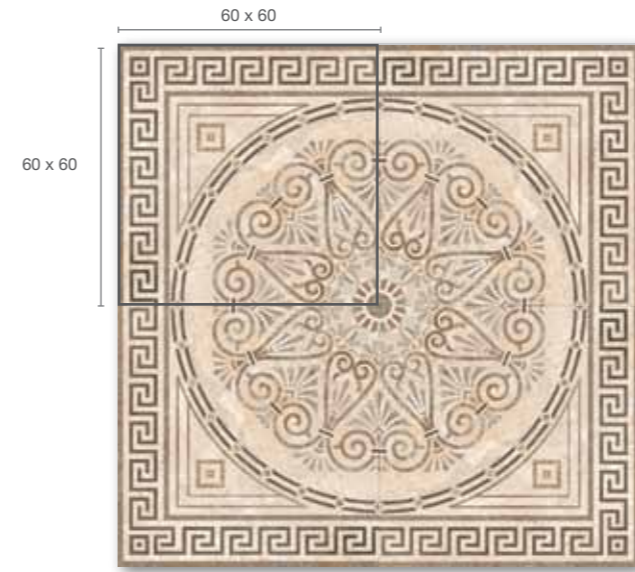

KIT ROSETON BRESCIA LAPATO 120 x 120 Y-3.40