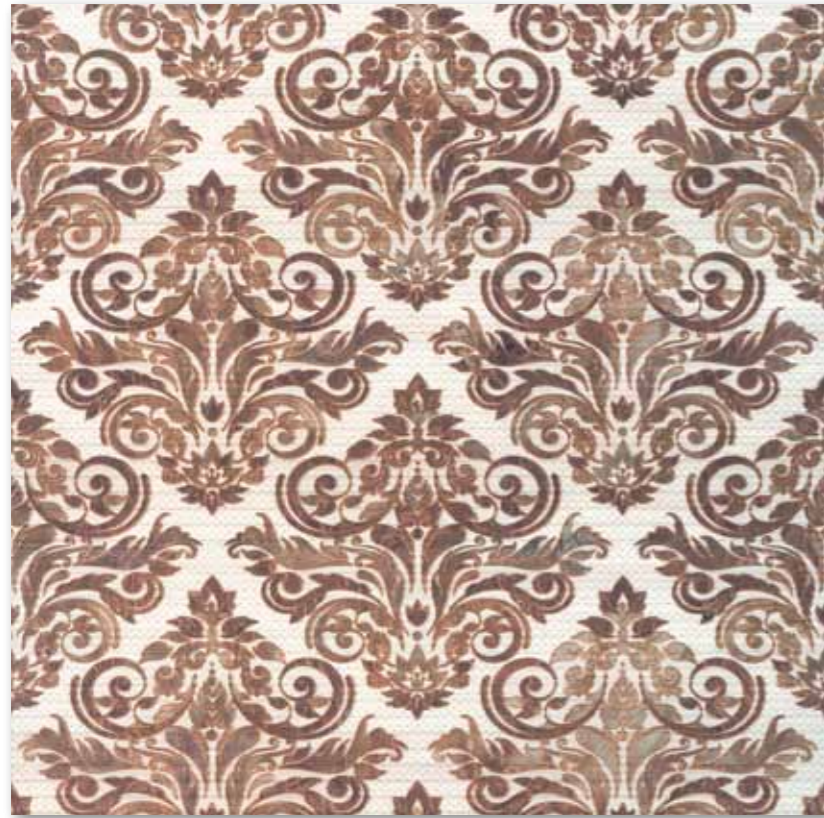

Palazzo

40

B 30 x 90,2 R | 30 x 60 R 43 x 43 R

KIT VENEZIA

90 x 90,2 R X-13.26