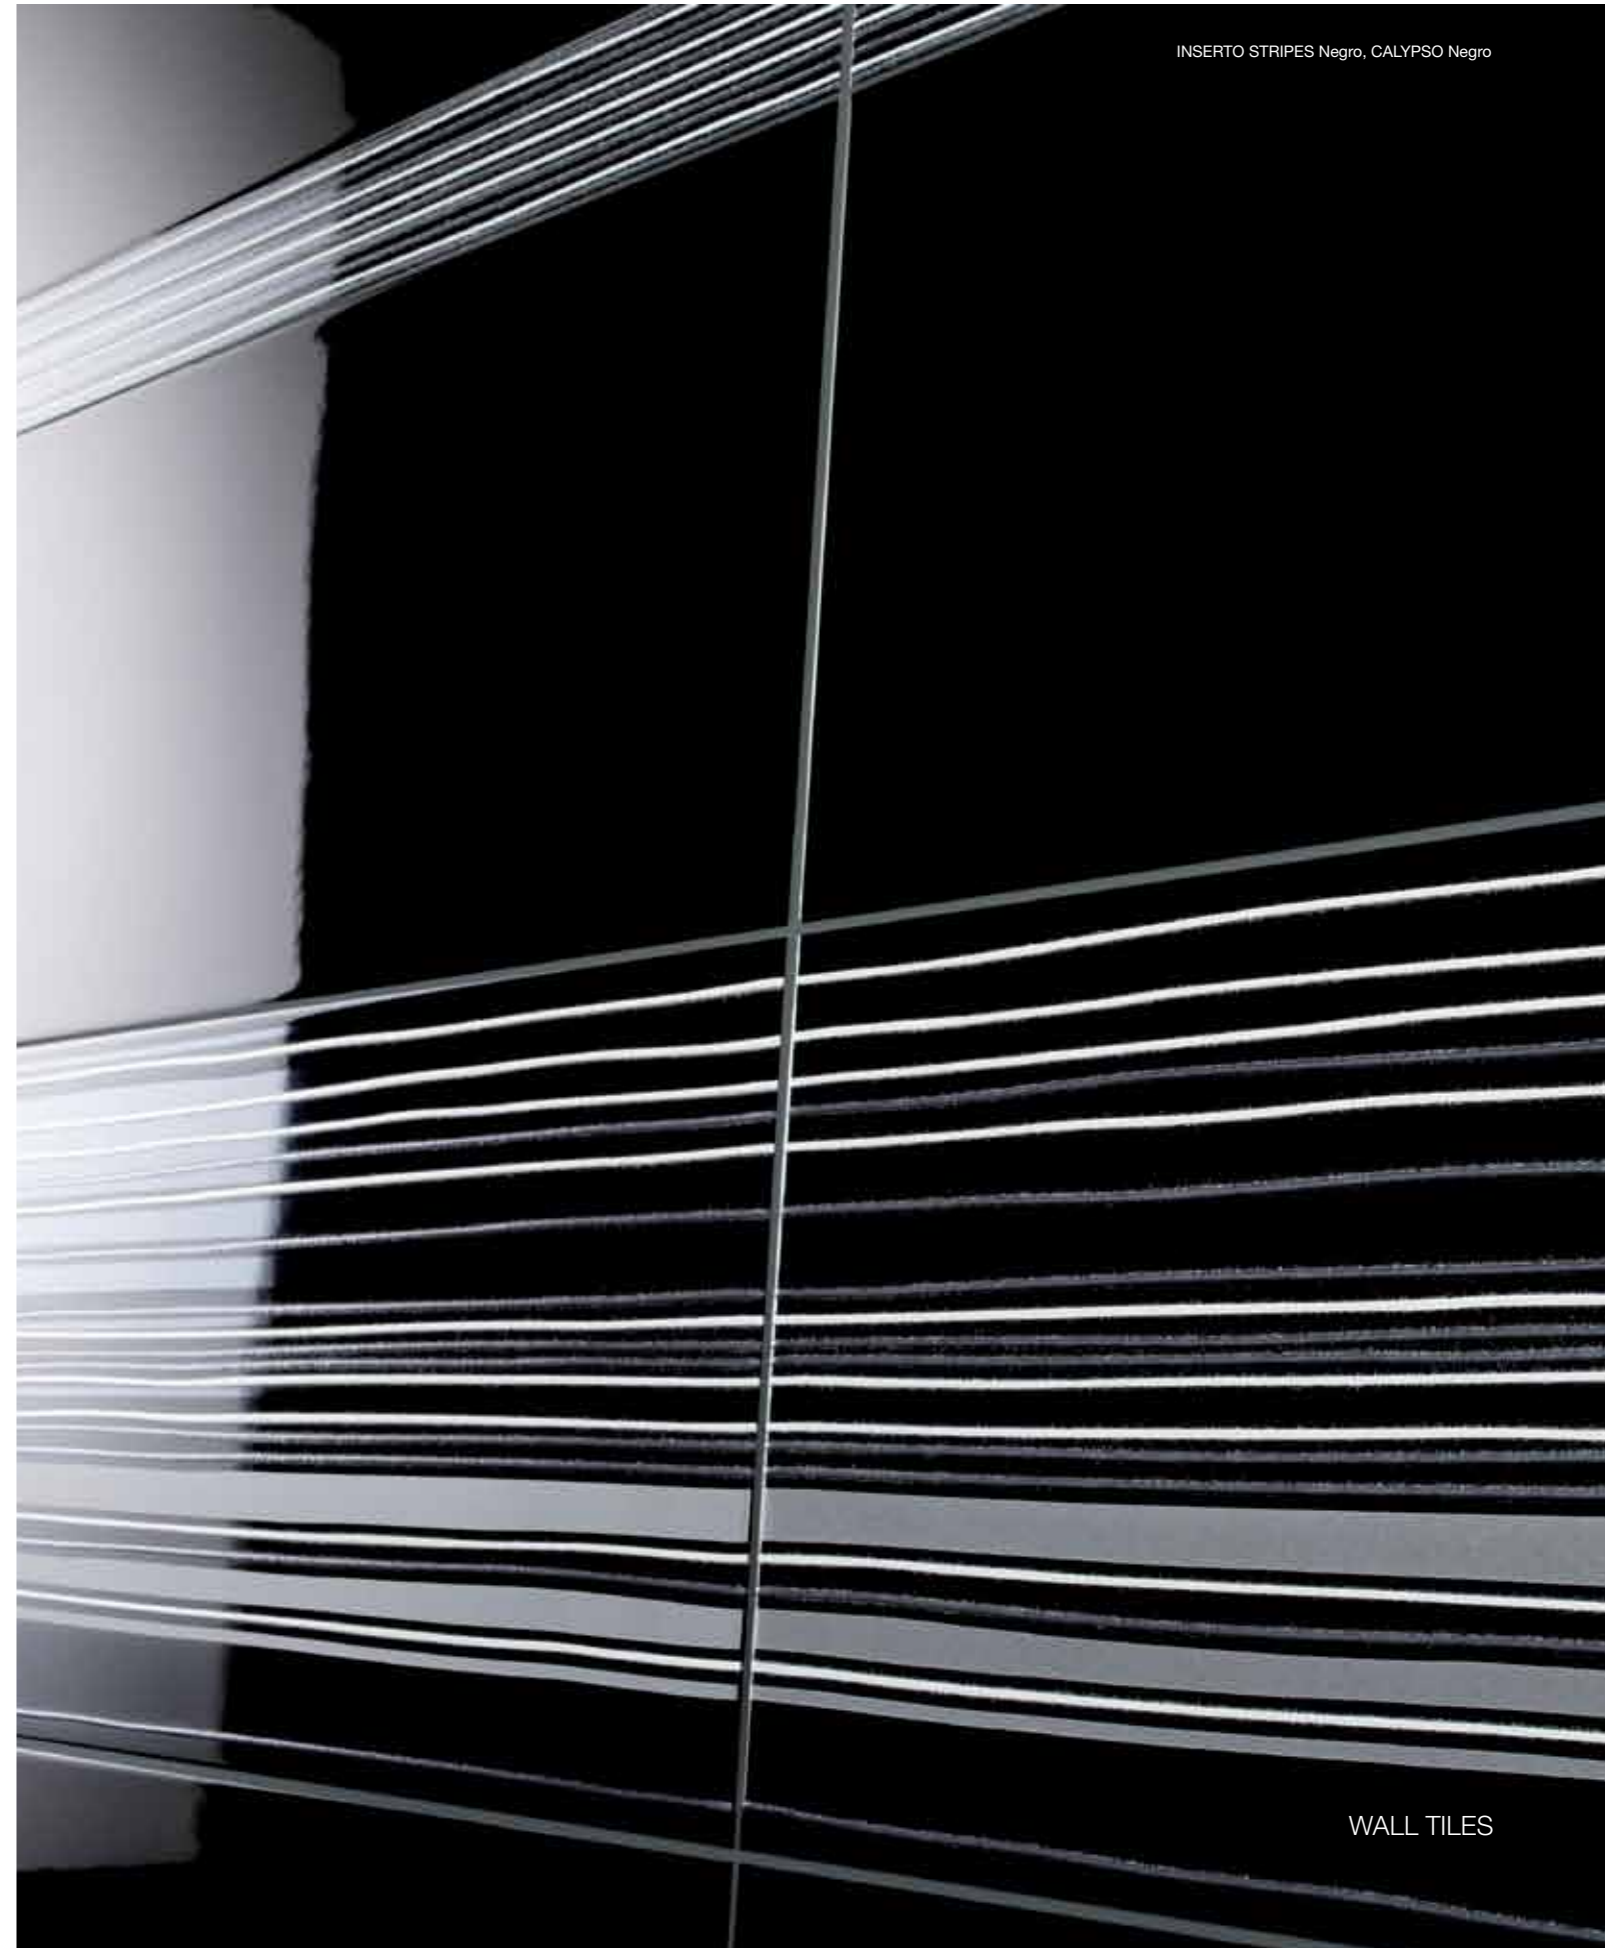

INSERTO STRIPES Negro, CALYPSO Negro

WALL TILES