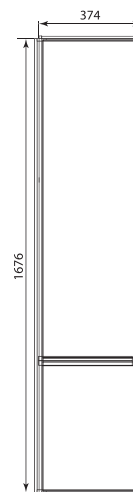

Глянцевый белый

Раковина, интегрированная в мебельный модуль

Модуль для раковины 1000 мм
Арт. Z.RU93.0.279.7

Раковина, литой мрамор, 1000 мм
Арт. 7.3272.0.700.0

Выдвижные ящики снабжены направляющими полного выдвижения с механизмом мягкого закрывания.
Мебельный модуль оборудован дополнительным внутренним ящиком.

Шкаф-колонна

Шкаф-колонна, правое открывание дверцы
Арт. Z.RU93.0.280.2

Шкаф-колонна, левое открывание дверцы
Арт. Z.RU93.0.280.1

Зеркало, 1000 мм, система антизапотевания, светодиодная подсветка, сенсорный выключатель