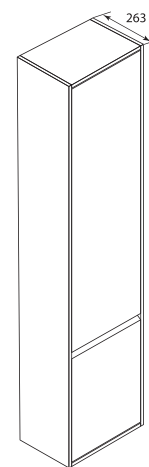

Глянцевый белый

Раковина, интегрированная в мебельный модуль

Модуль для раковины 1000 мм
Арт. Z.RU93.0.279.7

Раковина, литой мрамор, 1000 мм
Арт. 7.3272.0.700.0

Выдвижные ящики снабжены направляющими полного выдвижения с механизмом мягкого закрывания.
Мебельный модуль оборудован дополнительным внутренним ящиком.

Шкаф-колонна

Шкаф-колонна, правое открывание дверцы
Арт. Z.RU93.0.280.2

Шкаф-колонна, левое открывание дверцы
Арт. Z.RU93.0.280.1

Зеркало, 1000 мм, система антизапотевания, светодиодная подсветка, сенсорный выключатель