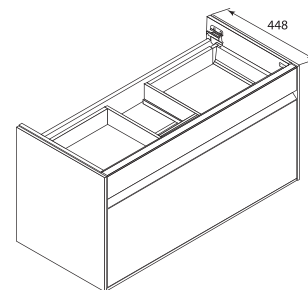

Глянцевый белый

Раковина, интегрированная в мебельный модуль

Модуль для раковины 1000 мм
Арт. Z.RU93.0.279.7

Раковина, литой мрамор, 1000 мм
Арт. 7.3272.0.700.0

Выдвижные ящики снабжены направляющими полного выдвижения с механизмом мягкого закрывания.
Мебельный модуль оборудован дополнительным внутренним ящиком.