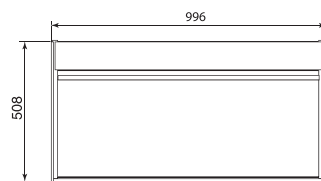

Глянцевый белый

Раковина, интегрированная в мебельный модуль

Модуль для раковины 1000 мм
Арт. Z.RU93.0.279.7

Раковина, литой мрамор, 1000 мм
Арт. 7.3272.0.700.0

Выдвижные ящики снабжены направляющими полного выдвижения с механизмом мягкого закрывания.
Мебельный модуль оборудован дополнительным внутренним ящиком.