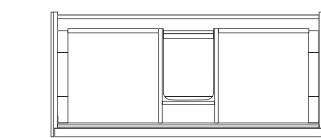

Глянцевый белый

Раковина, интегрированная в мебельный модуль

Модуль для раковины 1000 мм
Арт. Z.RU93.0.279.7

Раковина, литой мрамор, 1000 мм
Арт. 7.3272.0.700.0

Выдвижные ящики снабжены направляющими полного выдвижения с механизмом мягкого закрывания.
Мебельный модуль оборудован дополнительным внутренним ящиком.

Шкаф-колонна

Шкаф-колонна, правое открывание дверцы
Арт. Z.RU93.0.280.2

Шкаф-колонна, левое открывание дверцы
Арт. Z.RU93.0.280.1

Зеркало, 1000 мм, система антизапотевания, светодиодная подсветка, сенсорный выключатель