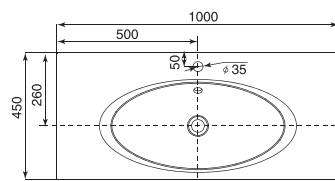

Глянцевый белый

Раковина, интегрированная в мебельный модуль

Модуль для раковины 1000 мм
Арт. Z.RU93.0.279.7

Раковина, литой мрамор, 1000 мм
Арт. 7.3272.0.700.0

Выдвижные ящики снабжены направляющими полного выдвижения с механизмом мягкого закрывания.
Мебельный модуль оборудован дополнительным внутренним ящиком.