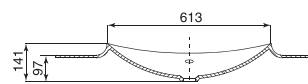

Глянцевый белый

Раковина, интегрированная в мебельный модуль

Модуль для раковины 1000 мм
Арт. Z.RU93.0.279.7

Раковина, литой мрамор, 1000 мм
Арт. 7.3272.0.700.0

Выдвижные ящики снабжены направляющими полного выдвижения с механизмом мягкого закрывания.
Мебельный модуль оборудован дополнительным внутренним ящиком.