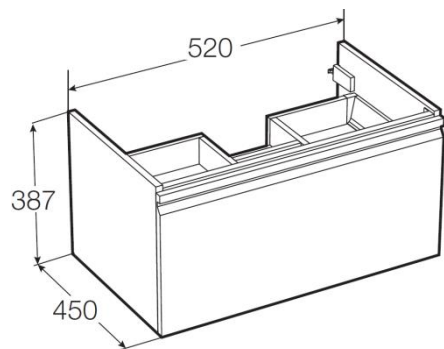

Pro L Laufen

- 4.8303.4.095.485.R Pro L модуль для раковины 600мм (8.1895.2), с внутренними ящиками, белый глянец
- 4.8308.2.095.485.R Pro L модуль для раковины 1300мм (8.1496.7), с внутренними ящиками, белый глянец
- 4.8312.1.095.485.R Pro L шкафчик 1650 мм, левый, белый глянец
- 4.8312.2.095.485.R Pro L шкафчик 1650 мм, правый, белый глянец