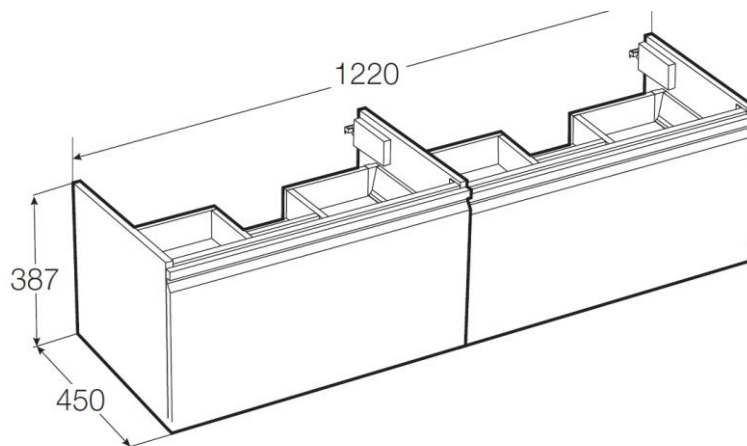

Pro L Laufen

- 4.8303.4.095.485.R Pro L модуль для раковины 600мм (8.1895.2), с внутренними ящиками, белый глянец
- 4.8308.2.095.485.R Pro L модуль для раковины 1300мм (8.1496.7), с внутренними ящиками, белый глянец
- 4.8312.1.095.485.R Pro L шкафчик 1650 мм, левый, белый глянец
- 4.8312.2.095.485.R Pro L шкафчик 1650 мм, правый, белый глянец

8.1895.2.000.104.1 Раковина Pro 60 мм

8.1496.7.000.104.1 Двойная раковина Pro 1300 мм

- 4.4722.1.996.144.1 Зеркало CASE со встроенной горизонтальной подсветкой 600 мм
- 4.4722.2.996.144.1 Зеркало CASE со встроенной вертикальной подсветкой 600 мм
- 4.4726.1.996.144.1 Зеркало CASE со встроенной горизонтальной подсветкой 1200 мм
- 4.4726.2.996.144.1 Зеркало CASE со встроенной вертикальной подсветкой 1200 мм

LAUFEN

Bathroom Culture since 1892 www.laufen.com