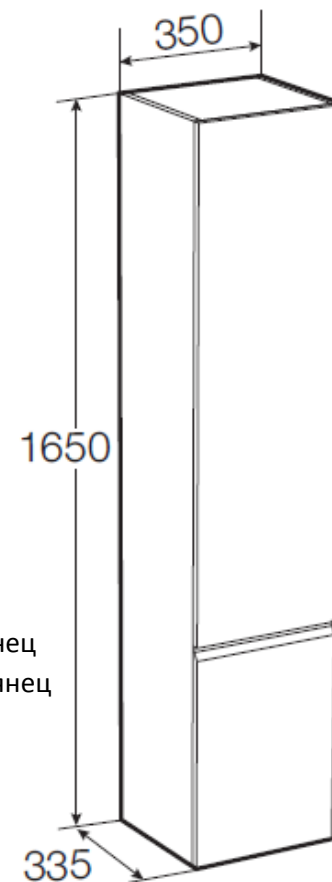

Мебель прошла тестирование в независимой лаборатории (Италия) для подтверждения высоких стандартов качества

Pro L Laufen

Место сберегающий сифон Viega сохраняет больше полезного пространства в выдвижном ящике, не требуется дополнительный вырез для размещения сифона.

Pro L Laufen

- 4.8303.4.095.485.R Pro L модуль для раковины 600мм (8.1895.2), с внутренними ящиками, белый глянец
- 4.8308.2.095.485.R Pro L модуль для раковины 1300мм (8.1496.7), с внутренними ящиками, белый глянец
- 4.8312.1.095.485.R Pro L шкафчик 1650 мм, левый, белый глянец
- 4.8312.2.095.485.R Pro L шкафчик 1650 мм, правый, белый глянец

8.1895.2.000.104.1 Раковина Pro 60 мм

8.1496.7.000.104.1 Двойная раковина Pro 1300 мм

- 4.4722.1.996.144.1 Зеркало CASE со встроенной горизонтальной подсветкой 600 мм
- 4.4722.2.996.144.1 Зеркало CASE со встроенной вертикальной подсветкой 600 мм
- 4.4726.1.996.144.1 Зеркало CASE со встроенной горизонтальной подсветкой 1200 мм
- 4.4726.2.996.144.1 Зеркало CASE со встроенной вертикальной подсветкой 1200 мм