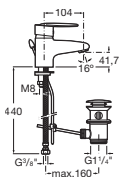

ДЛЯ РАКОВИНЫ