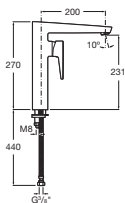

ДЛЯ РАКОВИНЫ

5A3031C00

с донным клапаном

5A3131C00

без донного клапана,
цепочка

ДЛЯ ВАННЫ-ДУША

5A0231C00

без аксессуаров

ДЛЯ ДУША

5A2031C00

без аксессуаров

ДЛЯ БИДЕ

5A6031C00

с донным клапаном

ДЛЯ КУХНИ

5A8431C00