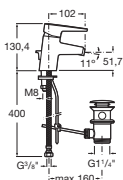

ДЛЯ КУХНИ

5A8431C00