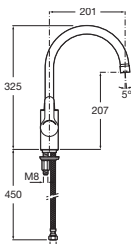

без аксессуаров

ДЛЯ БИДЕ

5A6A09C00/
5A6A09C0M

с донным клапаном,
удлиненная ручка

ДЛЯ КУХНИ

5A8409C00/
5A8409C0M

ВЫСОКИЙ ИЗЛИВ

Vectra