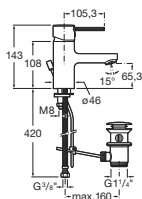

ДЛЯ КУХНИ

5A8407C00/
5A8407C0M

высокий излив

Targa

ДЛЯ РАКОВИНЫ

5A3060C00/
5A3060C0M

с донным клапаном

5A3260C00/
5A3260C0M