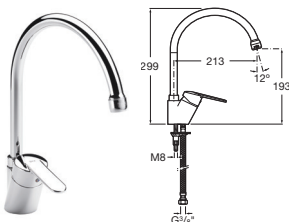

ДЛЯ КУХНИ

5A8425C00/

5A8425C0M

высокий излив