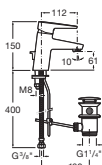

Esmail

ДЛЯ РАКОВИНЫ

5A3031C00

с донным клапаном

5A3131C00

без донного клапана,
цепочка

ДЛЯ ВАННЫ-ДУША

5A0231C00