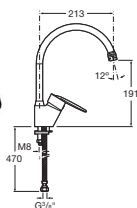

5A6161C00

без донного клапана

ДЛЯ КУХНИ