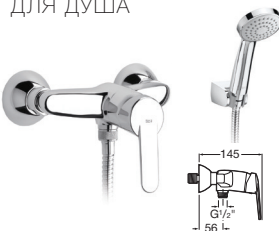

5A3025C04/
5A3N25C0M

с донным клапаном

5A3125C00

без донного клапана

ДЛЯ ВАННЫ-ДУША

5A0125C02

с ручным душем Natura
1-режим, гибким шлангом
1.70 м, поворотным
держателем

5A0225C00

без аксессуаров

ДЛЯ ДУША

5A2025C02

с ручным душем Natura
1-режим, гибким
шлангом 1.50 м,
поворотным держателем

5A2125C00/

5A2125C0M

без аксессуаров

ДЛЯ БИДЕ