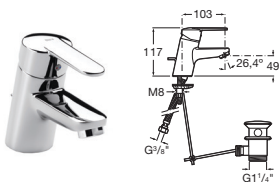

5A6161C00

без донного клапана

ДЛЯ КУХНИ

5A8461C00/

5A8461C0M

ВЫСОКИЙ ИЗЛИВ

Victoria

ДЛЯ РАКОВИНЫ