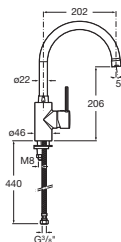

ДЛЯ РАКОВИНЫ

5A3060C00/
5A3060C0M

с донным клапаном

5A3260C00/
5A3260C0M

без донного клапана,
гладкий корпус

ДЛЯ ВАННЫ-ДУША

5A0160C02

с ручным душем Stella
80/1, гибким шлангом
1.70 м, поворотным
держателем

5A0260C00/
5A0260C0M

без аксессуаров

ДЛЯ ДУША

5A2060C02

с ручным душем
Stella 80/1, гибким
шлангом 1.50 м,
поворотным держателем

5A2160C00/
5A2160C0M

без аксессуаров

ДЛЯ БИДЕ

5A6060C00/
5A6060C0M

с донным клапаном

ДЛЯ КУХНИ

5A8460C00/
5A8460C0M