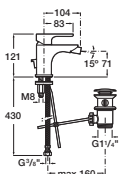

ДЛЯ БИДЕ

5A6A09C00/
5A6A09C0M

с донным клапаном,
удлиненная ручка