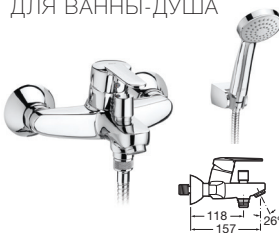

ДЛЯ ВАННЫ-ДУША

5A0125C02

с ручным душем Natura
1-режим, гибким шлангом
1.70 м, поворотным
держателем

5A0225C00

без аксессуаров