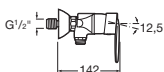

5A0161C02

с ручным душем Natura
1-режим, гибким шлангом
1.70 м, поворотным
держателем

5A0261C00

без аксессуаров

ДЛЯ ДУША