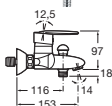

ДЛЯ РАКОВИНЫ

5A3061C00

с донным клапаном

5A3161C00

без донного клапана

ДЛЯ ВАННЫ-ДУША

5A0161C02

с ручным душем Natura
1-режим, гибким шлангом
1.70 м, поворотным
держателем