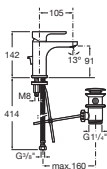

L20 / L20 XL

ДЛЯ РАКОВИНЫ

5A3A09C00/
5A3A09C0M

с донным клапаном,
удлиненная ручка

5A3E09C00/
5A3E09C0M

без донного клапана,
удлиненная ручка,
гладкий корпус

ДЛЯ ВАННЫ-ДУША

5A0109C02