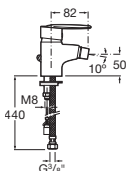

5A0261C00

без аксессуаров

ДЛЯ ДУША

5A2061C02

с ручным душем Natura
1-режим, гибким
шлангом 1.50 м,
поворотным держателем

5A2161C00

без аксессуаров

ДЛЯ БИДЕ