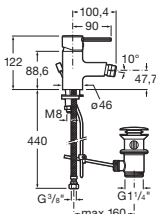

ДЛЯ РАКОВИНЫ

5A3060C00/
5A3060C0M

с донным клапаном

5A3260C00/
5A3260C0M

без донного клапана,
гладкий корпус

ДЛЯ ВАННЫ-ДУША

5A0160C02

с ручным душем Stella
80/1, гибким шлангом
1.70 м, поворотным
держателем

5A0260C00/
5A0260C0M

без аксессуаров

ДЛЯ ДУША

5A2060C02

с ручным душем
Stella 80/1, гибким
шлангом 1.50 м,
поворотным держателем

5A2160C00/
5A2160C0M

без аксессуаров

ДЛЯ БИДЕ

5A6060C00/
5A6060C0M

с донным клапаном

ДЛЯ КУХНИ

5A8460C00/
5A8460C0M