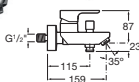

L20 / L20 XL

ДЛЯ РАКОВИНЫ

5A3A09C00/
5A3A09C0M

с донным клапаном,
удлиненная ручка

5A3E09C00/
5A3E09C0M

без донного клапана,
удлиненная ручка,
гладкий корпус

ДЛЯ ВАННЫ-ДУША

5A0109C02