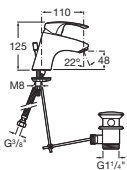

ДЛЯ РАКОВИНЫ