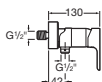

ДЛЯ ДУША

5A2009C02

с ручным душем
Stella 80/1, гибким
шлангом 1.50 м,
поворотным держателем

5A2109C00/
5A2109C0M

без аксессуаров