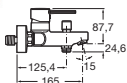

ДЛЯ ВАННЫ-ДУША