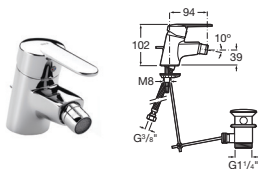

без аксессуаров

ДЛЯ ДУША

5A2025C02

с ручным душем Natura
1-режим, гибким
шлангом 1.50 м,
поворотным держателем

5A2125C00/

5A2125C0M

без аксессуаров

ДЛЯ БИДЕ