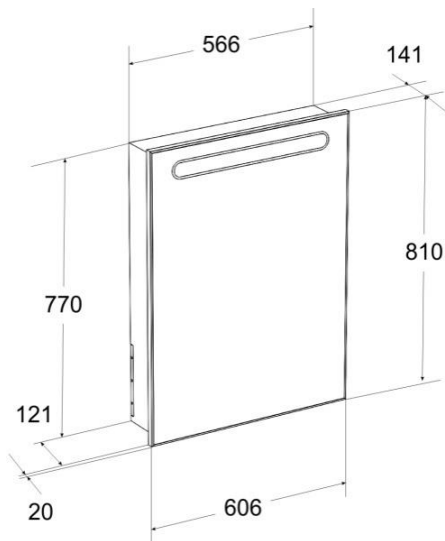

# Мебель Victoria Nord – 60/80 см включает:

модуль для  
раковины

раковину

зеркальный шкаф  
левый/правый

Шкаф - колонна

# Black Edition / Black Edition – 60/80 см включает:

модуль для  
раковины

раковину

зеркальный шкаф

Шкаф - колонна