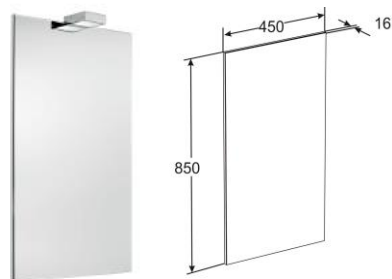

Мебель The Gap – 45/60/70/80 см включает:

модуль для раковины

раковину

зеркальный шкаф/зеркало

Шкаф – колонна/шкафчик

THE LEADING GLOBAL
BATHROOM BRAND
www.roca.com