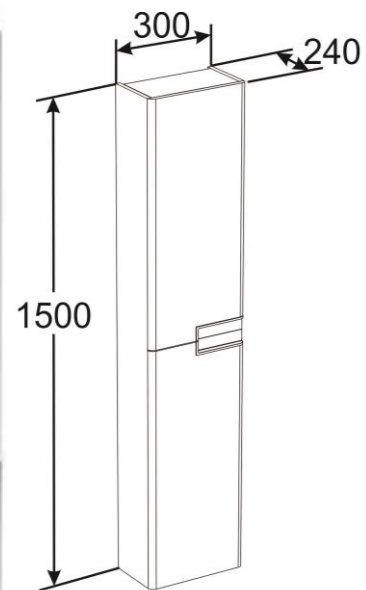

# Мебель Victoria Nord – 60/80 см включает:

модуль для  
раковины

раковину

зеркальный шкаф  
левый/правый

Шкаф - колонна

# Black Edition / Black Edition – 60/80 см включает:

модуль для  
раковины

раковину

зеркальный шкаф

Шкаф - колонна