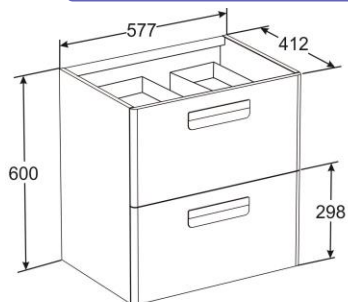

Мебель The Gap – 45/60/70/80 см включает:

модуль для раковины

раковину

зеркальный шкаф/зеркало

Шкаф – колонна/шкафчик

THE LEADING GLOBAL
BATHROOM BRAND
www.roca.com