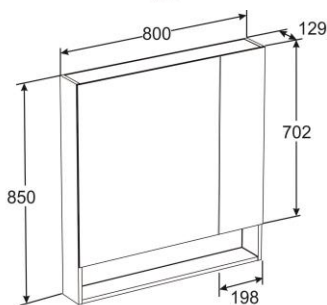

зеркальный шкаф/зеркало