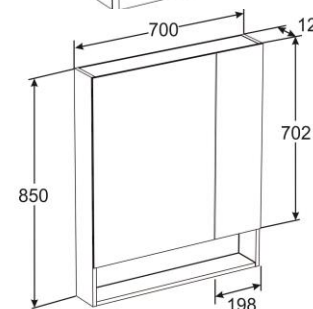

Шкаф – колонна/шкафчик