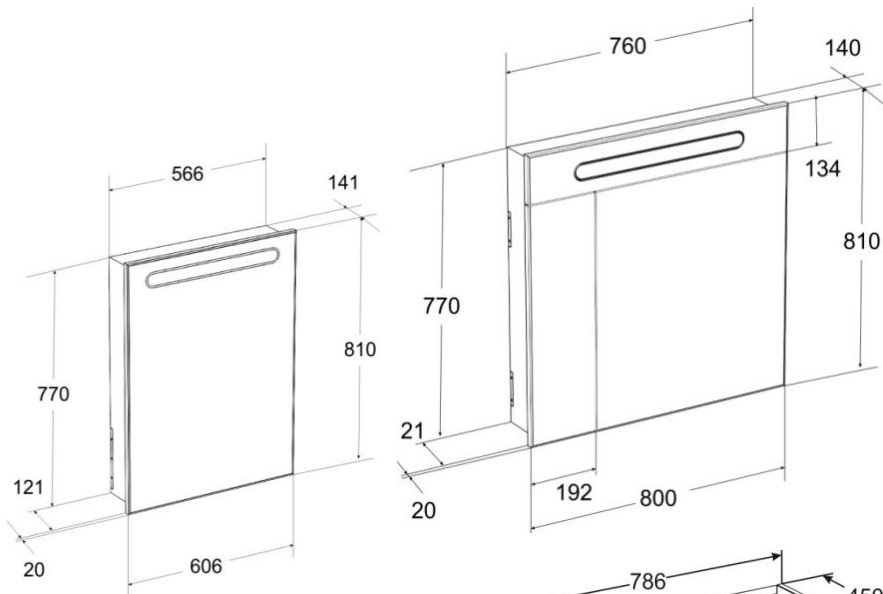

# Мебель Victoria Nord – 60/80 см включает:

модуль для  
раковины

раковину

зеркальный шкаф  
левый/правый

Шкаф - колонна

# Black Edition / Black Edition – 60/80 см включает:

модуль для  
раковины

раковину

зеркальный шкаф

Шкаф - колонна