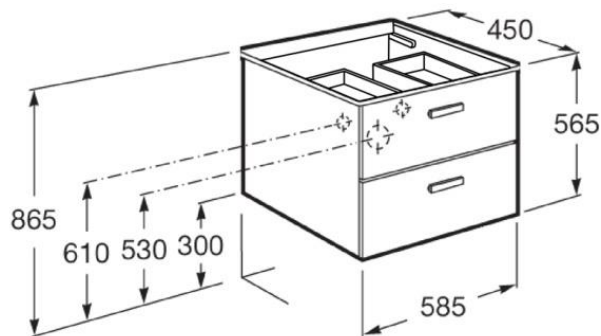

# Мебель Victoria Nord – 60/80 см включает:

модуль для  
раковины

раковину

зеркальный шкаф  
левый/правый

Шкаф - колонна