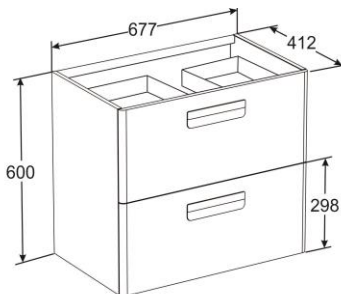

# Мебель The Gap – 45/60/70/80 см включает:

модуль для раковины

раковину

зеркальный шкаф/зеркало

Шкаф – колонна/шкафчик

THE LEADING GLOBAL  
BATHROOM BRAND  
www.roca.com

- ZRU9302736 - Шкафчик, правый, белый
- ZRU9302737 - Шкафчик, левый, белый
- ZRU9302738 - Шкаф-колонна, правый, белый
- ZRU9302739- Шкаф-колонна, левый, белый
- ZRU9302748 - Зеркальный шкаф 600мм,белый
- ZRU9302749 - Зеркальный шкаф 700мм,белый
- ZRU9302750- Зеркальный шкаф 800мм,белый
- Z.RU90.0.009.0 – Зеркало 450 мм со светильником