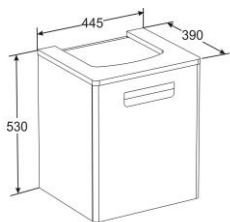

Мебель The Gap – 45/60/70/80 см включает:

модуль для раковины