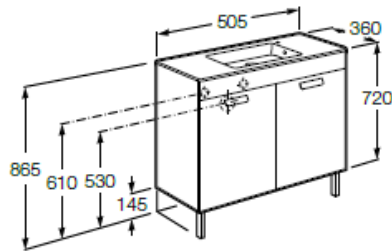

Мебель Debba

Debba

1. ZRU9302707- Модуль под раковину 600 мм, 2 ящика, венге
   - ZRU9302708 - Модуль под раковину 600 мм, 2 ящика, белый
   - ZRU9302709 - Модуль под раковину 500 мм, 2 створки, венге
   - ZRU9302710 - Модуль под раковину 500 мм, 2 створки, белый
   - ZRU9302711 - Шкафчик навесной 600 мм, венге
   - ZRU9302712 - Шкафчик навесной 600мм, белый
- 7.3279.9.H00.0 - Debba Unik раковина 600мм
  - 7.3279.9.J00.0 - Debba Unik раковина 500мм