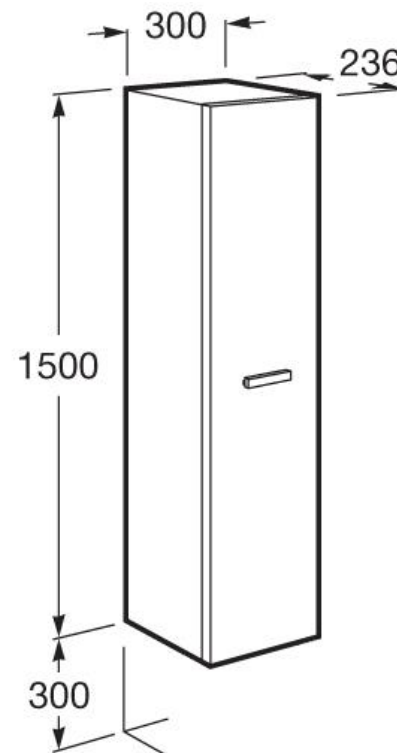

# Мебель Victoria Nord – 60/80 см включает:

модуль для  
раковины

раковину

зеркальный шкаф  
левый/правый

Шкаф - колонна