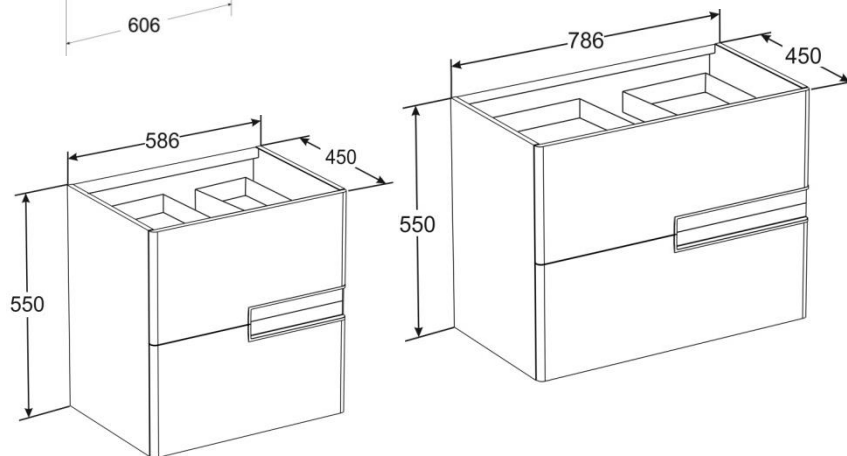

# Мебель Victoria Nord – 60/80 см включает:

модуль для  
раковины

раковину

зеркальный шкаф  
левый/правый

Шкаф - колонна

# Black Edition / Black Edition – 60/80 см включает:

модуль для  
раковины

раковину

зеркальный шкаф

Шкаф - колонна