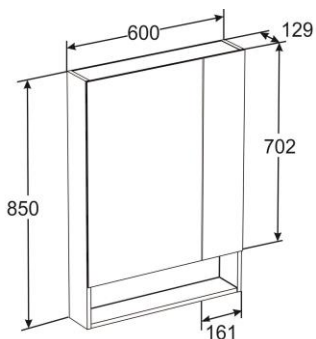

Мебель The Gap – 45/60/70/80 см включает:

модуль для раковины

раковину

зеркальный шкаф/зеркало

Шкаф – колонна/шкафчик

THE LEADING GLOBAL
BATHROOM BRAND
www.roca.com