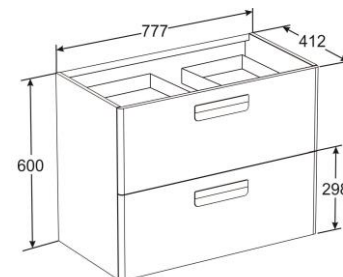

Шкаф – колонна/шкафчик