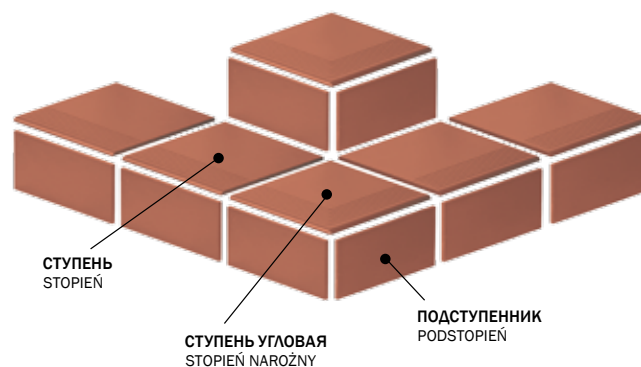

10x20
Simple Sand parapet C
OD078-056-1

ступень, подступенник и плинтус

фронтальная ступень, подступенник и плинтус для ступени (правый)

KLINKIER
(ОБЩАЯ ПАЛЛЕТИЗАЦИЯ)
РАЗМЕР, УПАКОВКА И ВЕС

КЛИНКЕРНЫЕ ПЛИТКИ							ДОПОЛНИТЕЛЬНЫЕ ЭЛЕМЕНТЫ						
CM	CM	ШТ	М ²	КГ	КГ/М ²	М ²	CM	CM	ШТ	М ²	КГ	КГ/М ²	М ²
30x30	1,1	11	0,99	24,75	25	39,6	14,8x30 подступенник	1,1	22	0,98	24,5	25	39,2
30x33 фронтальная ступень	1,1	6	0,59	-	-	-	8x30 плинтус	1,1	42	1,01	-	-	-
33x33 фронтальная ступень угловая	1,1	2	0,2	-	-	-	8x30 плинтус для ступени	1,1	10 компл.	0,48	-	-	-
30x30 ступень обыкновенная	1,1	10	0,9	22,5	25	36	14,8x30 подоконник А	1,1	22	0,98	-	-	-
6,5x24,5 фасадная	0,74	63	1	17	17	63	13,5x24,5 подоконник В	1,1	20	0,66	-	-	-
							10x20 подоконник С	1,1	34	0,68	-	-	-
							14,8x30 бордюр Solar	1,1	8	-	-	-	21,31
							14,8x14,8 вставка Solar	1,1	16	-	-	-	21,03