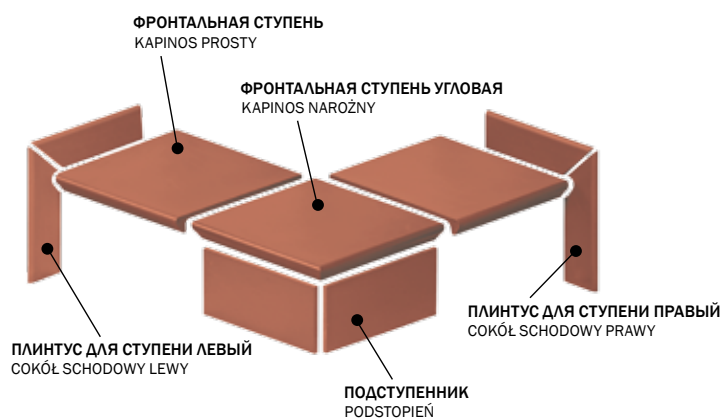

10x20
Simple Sand parapet C
OD078-056-1

ступень, подступенник и плинтус

фронтальная ступень, подступенник и плинтус для ступени (правый)

KLINKIER
(ОБЩАЯ ПАЛЛЕТИЗАЦИЯ)
РАЗМЕР, УПАКОВКА И ВЕС

КЛИНКЕРНЫЕ ПЛИТКИ							ДОПОЛНИТЕЛЬНЫЕ ЭЛЕМЕНТЫ						
CM	CM	ШТ	М ²	КГ	КГ/М ²	М ²	CM	CM	ШТ	М ²	КГ	КГ/М ²	М ²
30x30	1,1	11	0,99	24,75	25	39,6	14,8x30 подступенник	1,1	22	0,98	24,5	25	39,2
30x33 фронтальная ступень	1,1	6	0,59	-	-	-	8x30 плинтус	1,1	42	1,01	-	-	-
33x33 фронтальная ступень угловая	1,1	2	0,2	-	-	-	8x30 плинтус для ступени	1,1	10 компл.	0,48	-	-	-
30x30 ступень обыкновенная	1,1	10	0,9	22,5	25	36	14,8x30 подоконник А	1,1	22	0,98	-	-	-
6,5x24,5 фасадная	0,74	63	1	17	17	63	13,5x24,5 подоконник В	1,1	20	0,66	-	-	-
							10x20 подоконник С	1,1	34	0,68	-	-	-
							14,8x30 бордюр Solar	1,1	8	-	-	-	21,31
							14,8x14,8 вставка Solar	1,1	16	-	-	-	21,03