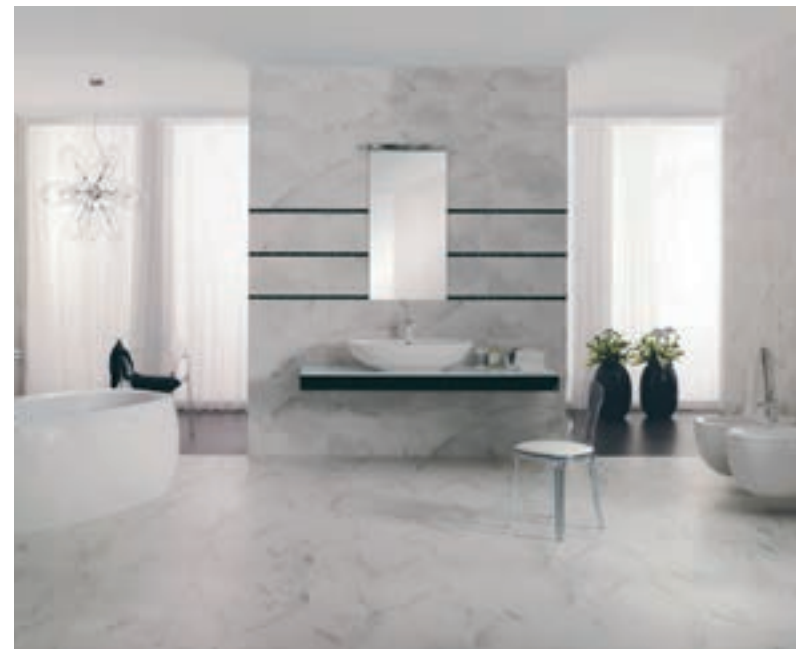

Формат: 29 x 59,3

Кількість елементів: 4

Базові кольори: б'янку

Тип поверхні: глянцева

Технологія: монопороза

Застосування: для внутрішнього використання (ванні кімнати, кухні)