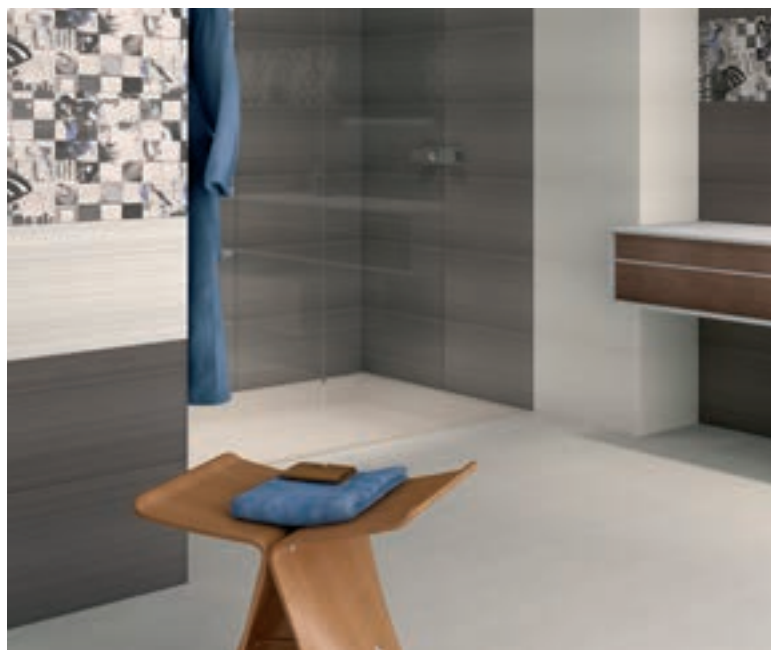

Формат: 29,7 x 60

Кількість елементів: 6

Базові кольори: білий, сірий, графіт

Тип поверхні: глянцева

Технологія: монопороза

Застосування: для внутрішнього використання (ванні кімнати, кухні)