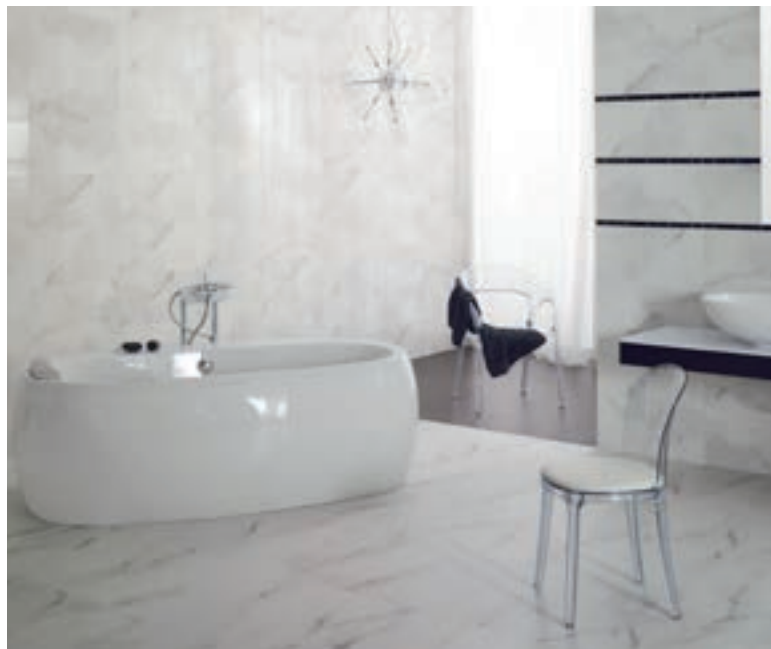

**Формат:** 29 x 59,3

**Кількість елементів:** 4

**Базові кольори:** б'янку

**Тип поверхні:** глянцева

**Технологія:** монопороза

**Застосування:** для внутрішнього використання (ванні кімнати, кухні)

CARRARA white  
КАРАРА б'янно  
29 x 59,3