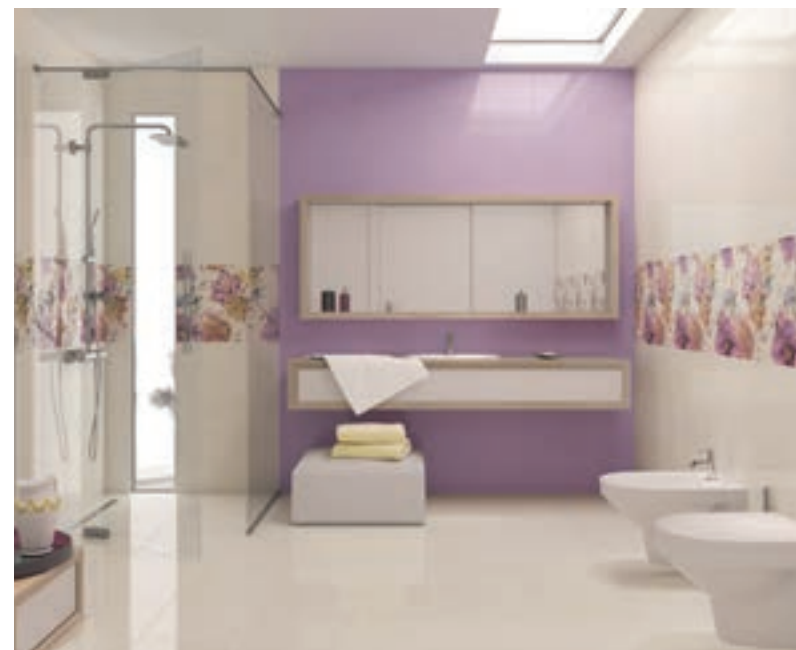

Формат: 30 x 45

Кількість елементів: 5

Базові кольори: б'янка, фіолет

Тип поверхні: глянцева

Технологія: монопороза

Застосування: для внутрішнього використання (ванні кімнати, кухні)