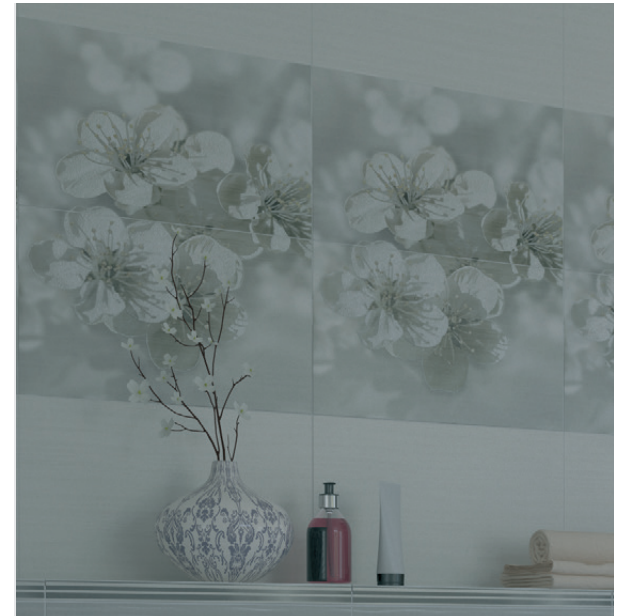

**Формат:** 30x45

**Кількість елементів:** 10

**Базові кольори:** світло-сірий, сірий

**Тип поверхні:** глянцева, структурна

**Дизайн:** смуги

**Технологія:** монопороза

**Застосування:** для внутрішнього використання  
(ванні кімнати)