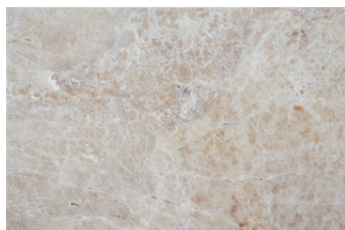

**Формат:** 30x45

**Кількість елементів:** 11

**Базові кольори:** беж, браун

**Тип поверхні:** глянцева, структурна

**Дизайн:** мрамор

**Технологія:** монопороза

**Застосування:** для внутрішнього використання  
(ванні кімнати)