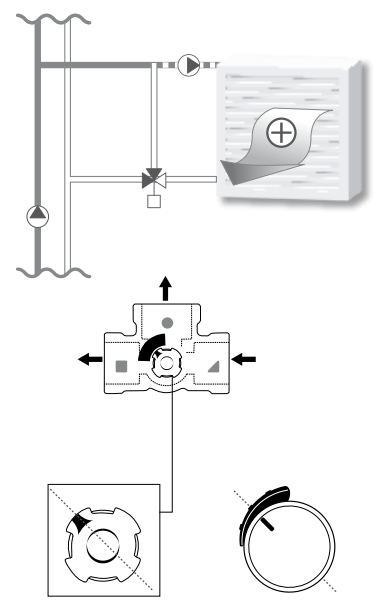

**SERIES VRG130**

Mtrl.nr: 9814 02 69 • Ritn.nr: 7045 utg. D • Rev. 1401

Series VRG131  
Series VRG132  
Series VRG133  
Series VRG138  
Series VRG139

Pressure Equipment Directive 97/23/EC

**i**

**2**

**a**

**b**

Piping Schematics are General Representations

**3****a****b****4****a****b****5****a****b****6****a****b**

**7****a****b****8****a****b****9****a****b****i****SE**

"Denna produkt är anpassad till Branschregler och Saker Vatteninstallation. Leverantören garanterar produktens funktion om branschreglerna och monteringsanvisningen följs."