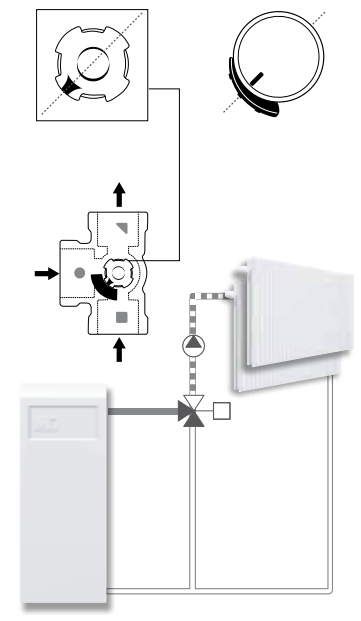

**SERIES VRG130**

Mtrl.nr: 9814 02 69 • Ritn.nr: 7045 utg. D • Rev. 1401

Series VRG131  
Series VRG132  
Series VRG133  
Series VRG138  
Series VRG139

Pressure Equipment Directive 97/23/EC

**i**

**2**

**a**

**b**

Piping Schematics are General Representations

**3****a****b****4****a****b****5****a****b****6****a****b**

**7****a****b****8****a****b****9****a****b****i****SE**

"Denna produkt är anpassad till Branschregler och Saker Vatteninstallation. Leverantören garanterar produktens funktion om branschreglerna och monteringsanvisningen följs."