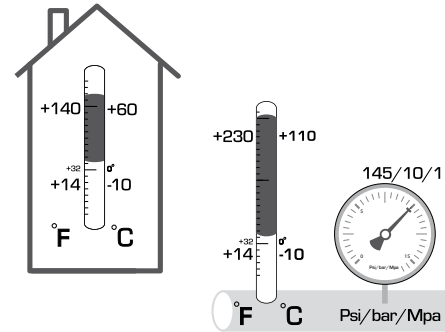

Mtrl.nr: 9814 02 69 • Ritn.nr: 7045 utg. D • Rev. 1401

Series VRG131
Series VRG132
Series VRG133
Series VRG138
Series VRG139

Pressure Equipment Directive 97/23/EC

i

2

a

b

Piping Schematics are General Representations