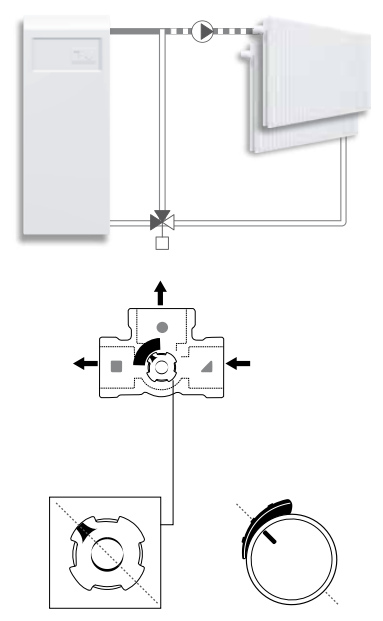

**SERIES VRG130**

Mtrl.nr: 9814 02 69 • Ritn.nr: 7045 utg. D • Rev. 1401

Series VRG131  
Series VRG132  
Series VRG133  
Series VRG138  
Series VRG139

Pressure Equipment Directive 97/23/EC

**i**

**2**

**a**

**b**

Piping Schematics are General Representations

**3****a****b****4****a****b****5****a****b****6****a****b**

**7****a****b****8****a****b****9****a****b****i****SE**

"Denna produkt är anpassad till Branschregler och Saker Vatteninstallation. Leverantören garanterar produktens funktion om branschreglerna och monteringsanvisningen följs."