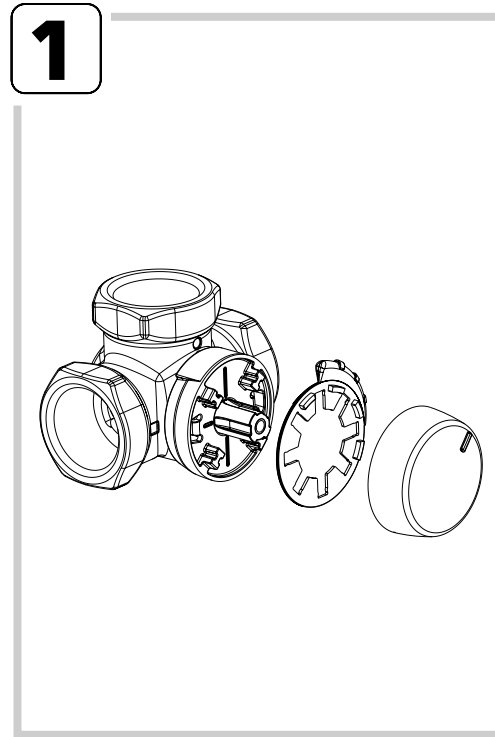

**SERIES VRG130**

Mtrl.nr: 9814 02 69 • Ritn.nr: 7045 utg. D • Rev. 1401

Series VRG131  
Series VRG132  
Series VRG133  
Series VRG138  
Series VRG139

Pressure Equipment Directive 97/23/EC

**i**

**2**

**a**

**b**

Piping Schematics are General Representations

**3****a****b****4****a****b****5****a****b****6****a****b**

**7****a****b****8****a****b****9****a****b****i****SE**

"Denna produkt är anpassad till Branschregler och Saker Vatteninstallation. Leverantören garanterar produktens funktion om branschreglerna och monteringsanvisningen följs."