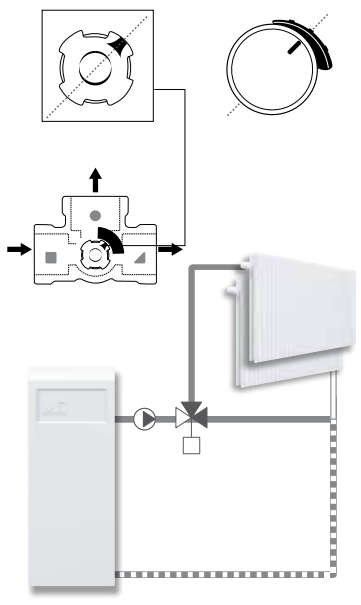

**SERIES VRG130**

Mtrl.nr: 9814 02 69 • Ritn.nr: 7045 utg. D • Rev. 1401

Series VRG131  
Series VRG132  
Series VRG133  
Series VRG138  
Series VRG139

Pressure Equipment Directive 97/23/EC

**i**

**2**

**a**

**b**

Piping Schematics are General Representations

**3****a****b****4****a****b****5****a****b****6****a****b**

**7****a****b****8****a****b****9****a****b****i****SE**

"Denna produkt är anpassad till Branschregler och Saker Vatteninstallation. Leverantören garanterar produktens funktion om branschreglerna och monteringsanvisningen följs."