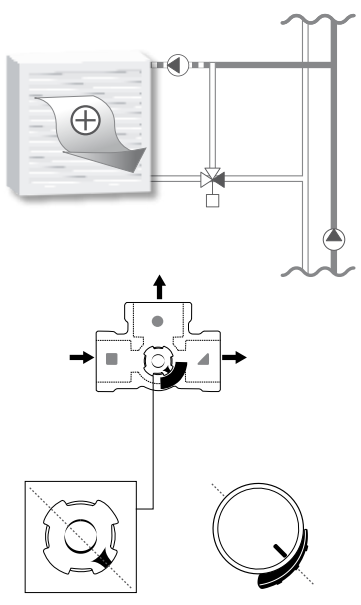

**SERIES VRG130**

Mtrl.nr: 9814 02 69 • Ritn.nr: 7045 utg. D • Rev. 1401

Series VRG131  
Series VRG132  
Series VRG133  
Series VRG138  
Series VRG139

Pressure Equipment Directive 97/23/EC

**i**

**2**

**a**

**b**

Piping Schematics are General Representations

**3****a****b****4****a****b****5****a****b****6****a****b**

**7****a****b****8****a****b****9****a****b****i****SE**

"Denna produkt är anpassad till Branschregler och Saker Vatteninstallation. Leverantören garanterar produktens funktion om branschreglerna och monteringsanvisningen följs."