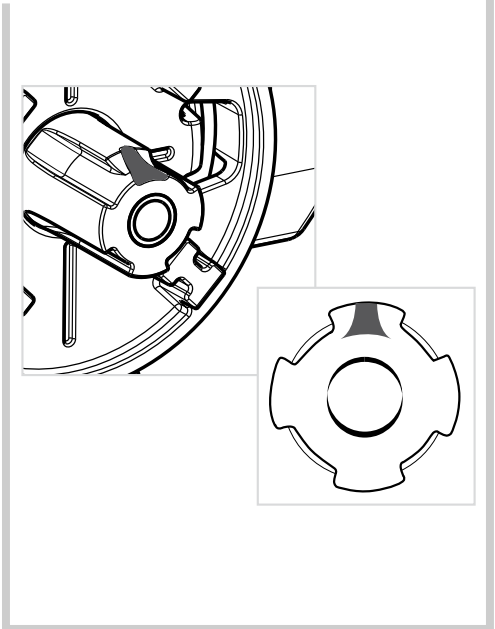

**SERIES VRG130**

Mtrl.nr: 9814 02 69 • Ritn.nr: 7045 utg. D • Rev. 1401

Series VRG131  
Series VRG132  
Series VRG133  
Series VRG138  
Series VRG139

Pressure Equipment Directive 97/23/EC

**i**

**2**

**a**

**b**

Piping Schematics are General Representations

**3****a****b****4****a****b****5****a****b****6****a****b**

**7****a****b****8****a****b****9****a****b****i****SE**

"Denna produkt är anpassad till Branschregler och Saker Vatteninstallation. Leverantören garanterar produktens funktion om branschreglerna och monteringsanvisningen följs."