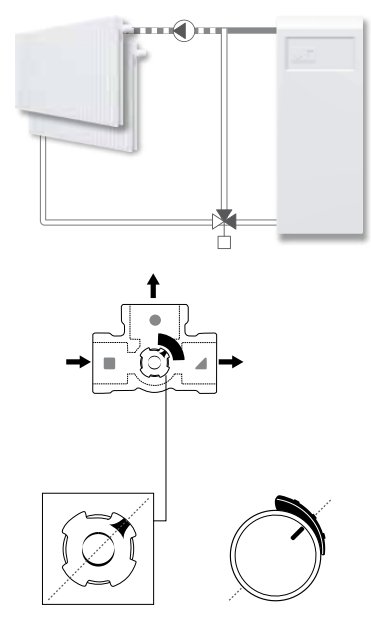

**SERIES VRG130**

Mtrl.nr: 9814 02 69 • Ritn.nr: 7045 utg. D • Rev. 1401

Series VRG131  
Series VRG132  
Series VRG133  
Series VRG138  
Series VRG139

Pressure Equipment Directive 97/23/EC

**i**

**2**

**a**

**b**

Piping Schematics are General Representations

**3****a****b****4****a****b****5****a****b****6****a****b**

**7****a****b****8****a****b****9****a****b****i****SE**

"Denna produkt är anpassad till Branschregler och Saker Vatteninstallation. Leverantören garanterar produktens funktion om branschreglerna och monteringsanvisningen följs."