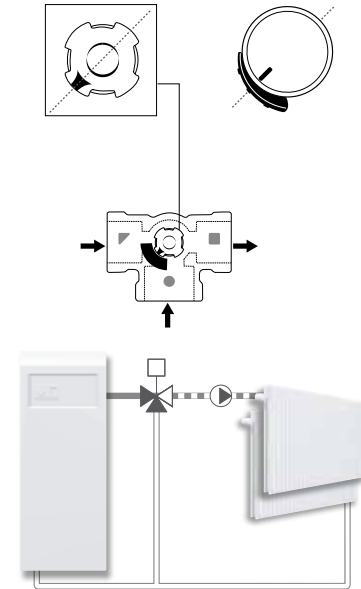

**SERIES VRG130**

Mtrl.nr: 9814 02 69 • Ritn.nr: 7045 utg. D • Rev. 1401

Series VRG131  
Series VRG132  
Series VRG133  
Series VRG138  
Series VRG139

Pressure Equipment Directive 97/23/EC

**i**

**2**

**a**

**b**

Piping Schematics are General Representations

**3****a****b****4****a****b****5****a****b****6****a****b**

**7****a****b****8****a****b****9****a****b****i****SE**

"Denna produkt är anpassad till Branschregler och Saker Vatteninstallation. Leverantören garanterar produktens funktion om branschreglerna och monteringsanvisningen följs."