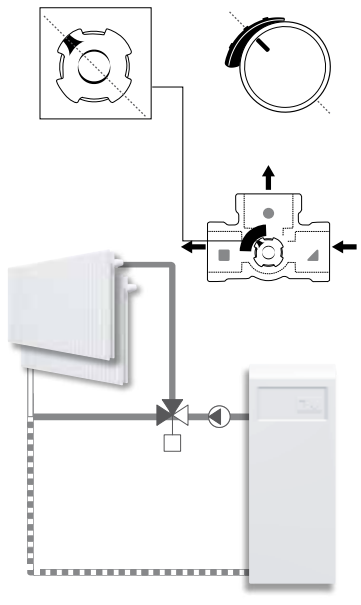

**SERIES VRG130**

Mtrl.nr: 9814 02 69 • Ritn.nr: 7045 utg. D • Rev. 1401

Series VRG131  
Series VRG132  
Series VRG133  
Series VRG138  
Series VRG139

Pressure Equipment Directive 97/23/EC

**i**

**2**

**a**

**b**

Piping Schematics are General Representations

**3****a****b****4****a****b****5****a****b****6****a****b**

**7****a****b****8****a****b****9****a****b****i****SE**

"Denna produkt är anpassad till Branschregler och Saker Vatteninstallation. Leverantören garanterar produktens funktion om branschreglerna och monteringsanvisningen följs."