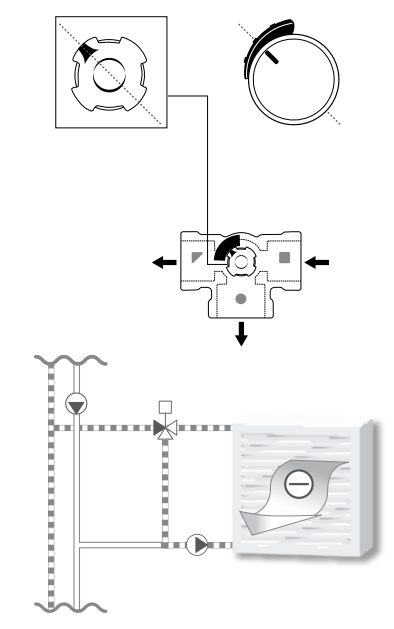

**SERIES VRG130**

Mtrl.nr: 9814 02 69 • Ritn.nr: 7045 utg. D • Rev. 1401

Series VRG131  
Series VRG132  
Series VRG133  
Series VRG138  
Series VRG139

Pressure Equipment Directive 97/23/EC

**i**

**2**

**a**

**b**

Piping Schematics are General Representations

**3****a****b****4****a****b****5****a****b****6****a****b**

**7****a****b****8****a****b****9****a****b****i****SE**

"Denna produkt är anpassad till Branschregler och Saker Vatteninstallation. Leverantören garanterar produktens funktion om branschreglerna och monteringsanvisningen följs."