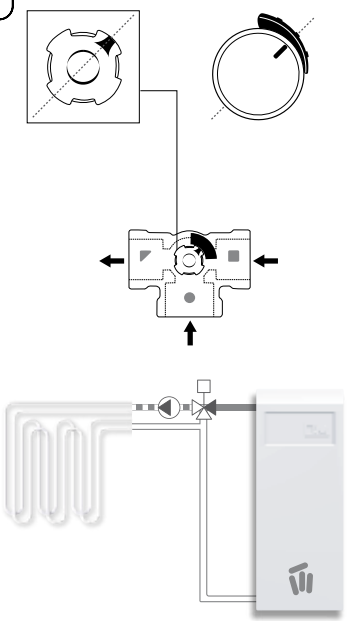

**SERIES VRG130**

Mtrl.nr: 9814 02 69 • Ritn.nr: 7045 utg. D • Rev. 1401

Series VRG131  
Series VRG132  
Series VRG133  
Series VRG138  
Series VRG139

Pressure Equipment Directive 97/23/EC

**i**

**2**

**a**

**b**

Piping Schematics are General Representations

**3****a****b****4****a****b****5****a****b****6****a****b**

**7****a****b****8****a****b****9****a****b****i****SE**

"Denna produkt är anpassad till Branschregler och Saker Vatteninstallation. Leverantören garanterar produktens funktion om branschreglerna och monteringsanvisningen följs."