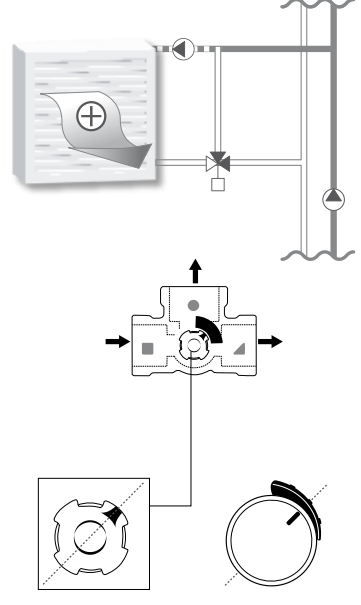

**SERIES VRG130**

Mtrl.nr: 9814 02 69 • Ritn.nr: 7045 utg. D • Rev. 1401

Series VRG131  
Series VRG132  
Series VRG133  
Series VRG138  
Series VRG139

Pressure Equipment Directive 97/23/EC

**i**

**2**

**a**

**b**

Piping Schematics are General Representations

**3****a****b****4****a****b****5****a****b****6****a****b**

**7****a****b****8****a****b****9****a****b****i****SE**

"Denna produkt är anpassad till Branschregler och Saker Vatteninstallation. Leverantören garanterar produktens funktion om branschreglerna och monteringsanvisningen följs."