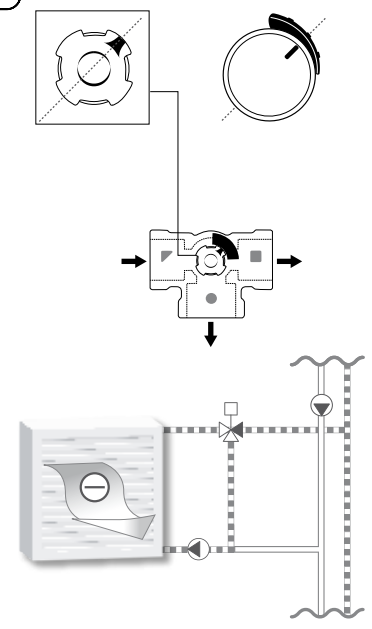

**SERIES VRG130**

Mtrl.nr: 9814 02 69 • Ritn.nr: 7045 utg. D • Rev. 1401

Series VRG131  
Series VRG132  
Series VRG133  
Series VRG138  
Series VRG139

Pressure Equipment Directive 97/23/EC

**i**

**2**

**a**

**b**

Piping Schematics are General Representations

**3****a****b****4****a****b****5****a****b****6****a****b**

**7****a****b****8****a****b****9****a****b****i****SE**

"Denna produkt är anpassad till Branschregler och Saker Vatteninstallation. Leverantören garanterar produktens funktion om branschreglerna och monteringsanvisningen följs."