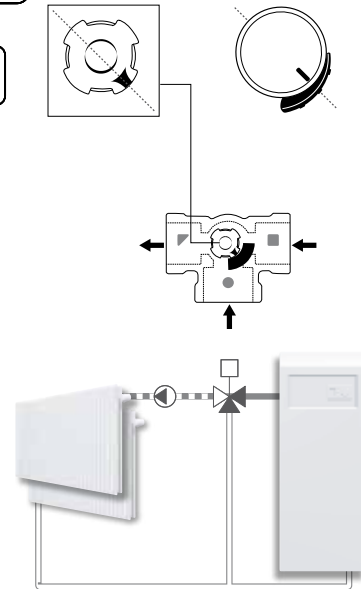

**SERIES VRG130**

Mtrl.nr: 9814 02 69 • Ritn.nr: 7045 utg. D • Rev. 1401

Series VRG131  
Series VRG132  
Series VRG133  
Series VRG138  
Series VRG139

Pressure Equipment Directive 97/23/EC

**i**

**2**

**a**

**b**

Piping Schematics are General Representations

**3****a****b****4****a****b****5****a****b****6****a****b**

**7****a****b****8****a****b****9****a****b****i****SE**

"Denna produkt är anpassad till Branschregler och Saker Vatteninstallation. Leverantören garanterar produktens funktion om branschreglerna och monteringsanvisningen följs."