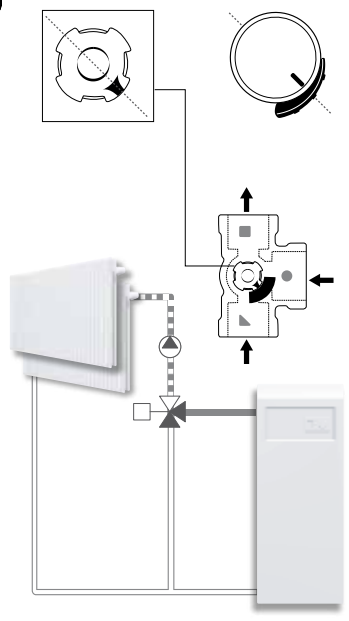

**SERIES VRG130**

Mtrl.nr: 9814 02 69 • Ritn.nr: 7045 utg. D • Rev. 1401

Series VRG131  
Series VRG132  
Series VRG133  
Series VRG138  
Series VRG139

Pressure Equipment Directive 97/23/EC

**i**

**2**

**a**

**b**

Piping Schematics are General Representations

**3****a****b****4****a****b****5****a****b****6****a****b**

**7****a****b****8****a****b****9****a****b****i****SE**

"Denna produkt är anpassad till Branschregler och Saker Vatteninstallation. Leverantören garanterar produktens funktion om branschreglerna och monteringsanvisningen följs."