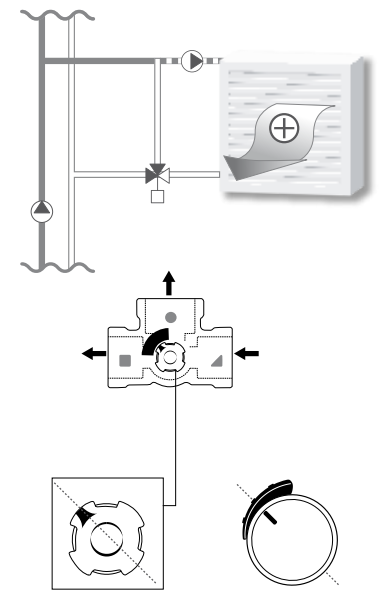

**SERIES VRG130**

Mtrl.nr: 9814 02 69 • Ritn.nr: 7045 utg. D • Rev. 1401

Series VRG131  
Series VRG132  
Series VRG133  
Series VRG138  
Series VRG139

Pressure Equipment Directive 97/23/EC

**i**

**2**

**a**

**b**

Piping Schematics are General Representations

**3****a****b****4****a****b****5****a****b****6****a****b**

**7****a****b****8****a****b****9****a****b****i****SE**

"Denna produkt är anpassad till Branschregler och Saker Vatteninstallation. Leverantören garanterar produktens funktion om branschreglerna och monteringsanvisningen följs."