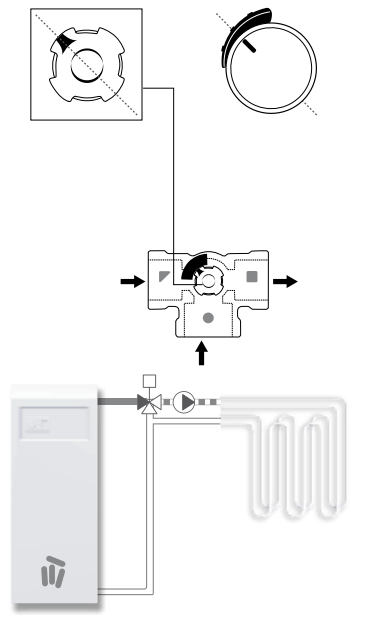

**SERIES VRG130**

Mtrl.nr: 9814 02 69 • Ritn.nr: 7045 utg. D • Rev. 1401

Series VRG131  
Series VRG132  
Series VRG133  
Series VRG138  
Series VRG139

Pressure Equipment Directive 97/23/EC

**i**

**2**

**a**

**b**

Piping Schematics are General Representations

**3****a****b****4****a****b****5****a****b****6****a****b**

**7****a****b****8****a****b****9****a****b****i****SE**

"Denna produkt är anpassad till Branschregler och Saker Vatteninstallation. Leverantören garanterar produktens funktion om branschreglerna och monteringsanvisningen följs."