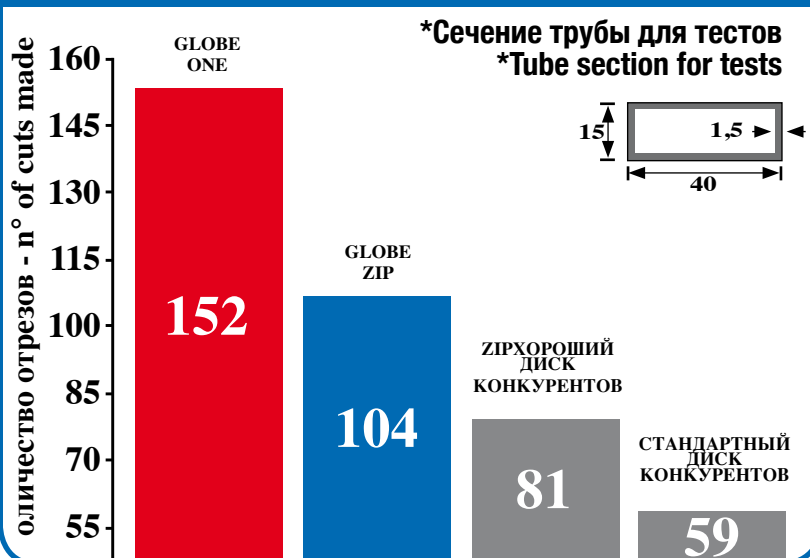

БОЛЕЕ ТОЧНЫЙ, ДЛИТЕЛЬНАЯ ПРОЧНОСТЬ И ВЫСОКОСКОРОСТНОЙ MORE PRECISION, LONGER DURABILITY AND MORE SPEED

TUTTI I VANTAGGI DI GLOBE "ONE" ...

- ОТЛИЧНАЯ ПРОЧНОСТЬ
- ВЫСОКАЯ ТОЧНОСТЬ
- НЕТ РЕЖУЩИХ НЕРОВНОСТЕЙ
- ВЫСОКАЯ СКОРОСТЬ РЕЗКИ

Диски GLOBE «ONE» новые ультратонкие (1 мм) от GLOBE для точной резки труб и тонких металлических листов. Несмотря на очень низкую толщину, соединяет в себе все требования безопасности. Благодаря специальной смеси без железа, серы и хлора GLOBE «ONE» идеален для нержавеющей стали, железа и стали.

Толщина	Номинальная	Реальная
GLOBE ONE	1,0	1,0 -1,1
КОНКУРЕНТОВ	1,0	1,2 -1,3

ALL THE ADVANTAGES OF GLOBE "ONE" ...

- EXCELLENT DURABILITY
- HIGH PRECISION
- NO CUTTING BURRS
- HIGH CUTTING SPEED

GLOBE «ONE» is the new ultra-thin wheel (1mm) from GLOBE for precision cutting of tubes and thin sheet metal. Despite its very reduced thickness, it meets all safety requirements. Thanks to the special mixture without iron, sulphur and chlorine, GLOBE «ONE» is ideal for stainless steel, iron and steel.

THICKNESS	Nominal	Real
GLOBE ONE	1,0	1,0 -1,1
COMPETITOR	1,0	1,2 -1,3

Сравнительный тест резка с 125 мм (5") диском трубы из нержавеющей стали.
Comparative cutting tests with 125 mm (5") wheel on stainless steel tube*.

Очень низкая выработка тепла и режущих неровностей.
Very low heat development and cutting burrs.

Отлично сбалансированный и не колеблется.
Perfect balance and no fluttering.

Высокая скорость резки Higher.
Higher cutting speed.

Точная резка, идеально ровная и легкий в использовании.
Precise cuts, perfectly straight and ease of use.

Очень низкие вибрации.
Very low vibrations.

ЭКСКЛЮЗИВНАЯ УПАКОВКА

Доступны в коробке 25 или 10 штук.