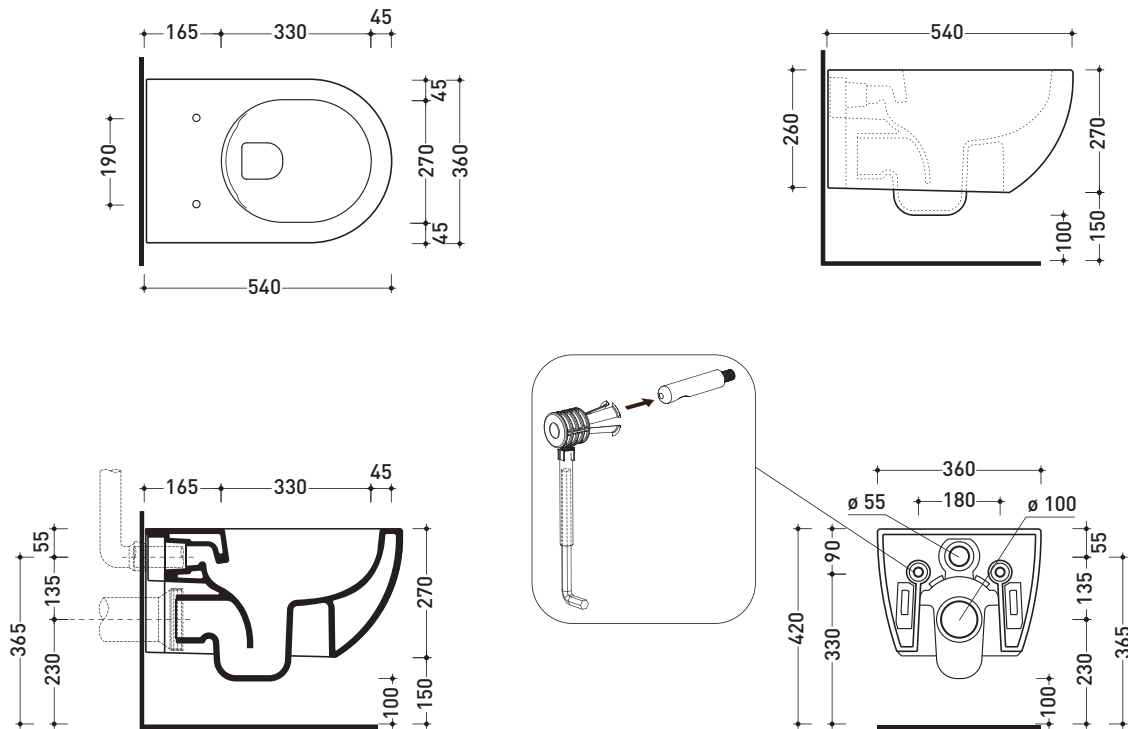

FLAMINIA

2014

AP118

(QKCW02)
(QKCW03)
Slim (QKCW04)
(QKCW05)

: TWO - HOOP - NOKE' - FOLD

(41/P)

Dim. Imballo | Peso **22,5 kg** | Pz. Pallet n° **18**

« »
220090 . , 22 , .2, .616

/ : (017) 262-65-61
e-mail: teplotecnologii@gmail.com
www.teplotech.by

aprile 2016

CERAMICA:

bianco

nero

grigio

azzurro

latte

grafite

antracite

grigio lava