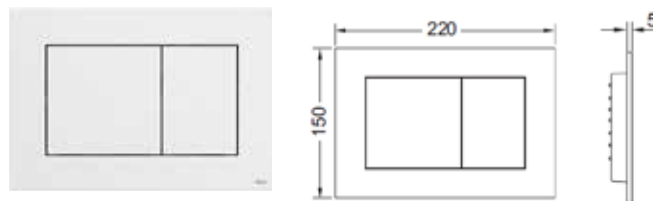

Для горизонтальной или вертикальной установки.

Комплект поставки:

- комплект толкателей и крепежных элементов;
- инструкция по установке панели смыва.

NEW

Дополнительно преобретается:

- монтажная и дистанционные рамки для установки на уровне стены (опционально)
- дистанционная рамка для стен толщиной менее 23 мм.