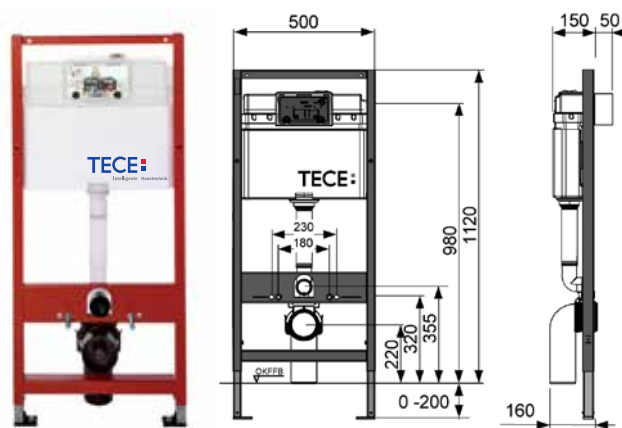

TECE:

Intelligente Haustechnik

ТЕСЕprofil – застенные модули для установки подвесного санфаянса

Комплект ТЕСЕbase kit для установки подвесного унитаза

Комплект поставки:

- застенный модуль ТЕСЕbase;
- комплект крепежных элементов для установки модуля;
- смывной бачок объемом 10 л, выборочный слив большого (4,5/6/7,5/9 л) или малого (3 л) объема воды;
- комплект крепежных элементов для установки унитаза (установочное расстояние 180 мм или 230 мм);
- комплект патрубков с резиновыми манжетами для подсоединения унитаза;
- фановый отвод \varnothing 90/100 мм;
- комплект защитных заглушек для патрубков;
- шаблон для отделки отверстия под панель смыва;
- инструкция по установке застенного модуля и панели смыва.

Артикул	К 1	К 2	€/шт.
9 400 001	1 шт.	–	210,00

Комплект ТЕСЕbase kit для установки подвесного унитаза

Комплект поставки:

- застенный модуль ТЕСЕbase;
- комплект крепежных элементов для установки модуля;
- смывной бачок объемом 10 л, выборочный слив большого (4,5/6/7,5/9 л) или малого (3 л) объема воды;
- комплект крепежных элементов для установки унитаза (установочное расстояние 180 мм или 230 мм);
- комплект патрубков с резиновыми манжетами для подсоединения унитаза;
- фановый отвод \varnothing 90/100 мм;
- комплект защитных заглушек для патрубков;
- шаблон для отделки отверстия под панель смыва;
- панель смыва ТЕСЕbase, цвет – хром глянцевый;
- звукоизолирующая прокладка для унитаза;
- инструкция по установке застенного модуля и панели смыва.