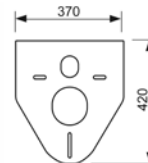

ТЕСЕprofil – комплекты для установки подвесного санфаянса

Комплект ТЕСЕbase kit для установки напольного унитаза

Комплект поставки:

- застенный смывной бачок 9 041 008;
- смывной бачок объемом 10 л, выборочный слив большого (4,5/6/7,5/9 л) или малого (3 л) объема воды;
- комплект крепежных элементов для установки унитаза (установочное расстояние 180 мм или 230 мм);
- комплект патрубков с резиновыми манжетами для подсоединения унитаза;
- фановый отвод $\varnothing$ 90/100 мм;
- комплект защитных заглушек для патрубков;
- шаблон для отделки отверстия под панель смыва;
- панель смыва ТЕСЕsquare, стеклянная, цвет – белая, клавиши – хром глянцевый;
- звукоизолирующая прокладка для унитаза;
- инструкция по установке застенного модуля и панели смыва.

Артикул	К 1	К 2	€/шт.
К 041 802	1 шт.	–	255,00