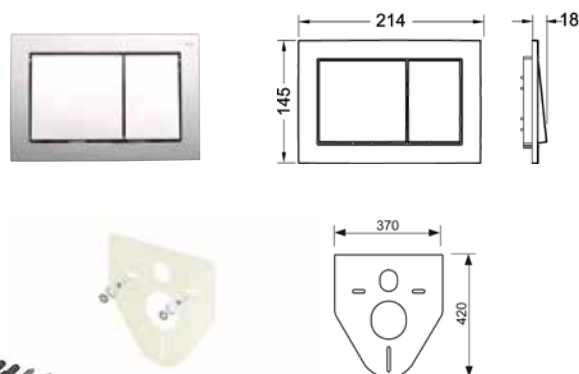

официальный дилер в Республике Беларусь:

ООО «Теплотехнологии»
220090 г. Минск, Логойский тракт 22а, корп. 2, пом. 616
тел./факс: (017) 262-65-61

e-mail: teplotexnologii@gmail.com
www.teplotech.by