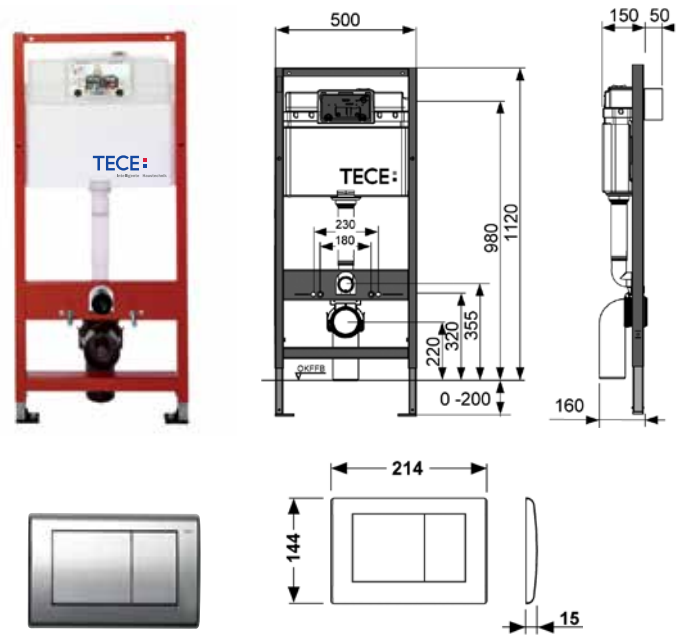

Артикул	К 1	К 2	€/шт.
К 400 200	1 шт.	–	235,00

ТЕСЕprofil – комплекты для установки подвесного санфаянса

Комплект ТЕСЕbase kit для установки подвесного унитаза

Комплект поставки:

- застенный модуль ТЕСЕbase;
- комплект крепежных элементов для установки модуля;
- смывной бачок объемом 10 л, выборочный слив большого (4,5/6/7,5/9 л) или малого (3 л) объема воды;
- комплект крепежных элементов для установки унитаза (установочное расстояние 180 мм или 230 мм);
- комплект патрубков с резиновыми манжетами для подсоединения унитаза;
- фановый отвод \varnothing 90/100 мм;
- комплект защитных заглушек для патрубков;
- шаблон для отделки отверстия под панель смыва;
- панель смыва ТЕСЕplanus, цвет – хром глянцевый;
- звукоизолирующая прокладка для унитаза;
- инструкция по установке застенного модуля и панели смыва.

Артикул	К 1	К 2	€/шт.
К 400 321	1 шт.	–	240,00

Комплект ТЕСЕbase kit для установки подвесного унитаза

Комплект поставки:

- застенный модуль ТЕСЕbase;
- комплект крепежных элементов для установки модуля;
- смывной бачок объемом 10 л, выборочный слив большого (4,5/6/7,5/9 л) или малого (3 л) объема воды;
- комплект крепежных элементов для установки унитаза (установочное расстояние 180 мм или 230 мм);
- комплект патрубков с резиновыми манжетами для подсоединения унитаза;
- фановый отвод \varnothing 90/100 мм;
- комплект защитных заглушек для патрубков;
- шаблон для отделки отверстия под панель смыва;
- панель смыва ТЕСЕloor, пластиковая, цвет – хром глянцевый;
- звукоизолирующая прокладка для унитаза;
- инструкция по установке застенного модуля и панели смыва.