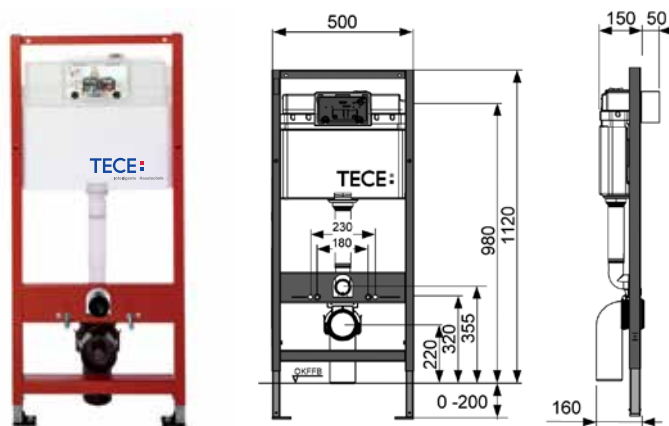

TECEprofil – комплекты для установки подвешенного санфаянса

Комплект TECEbase kit для установки подвешенного унитаза

Комплект поставки:

- застенный модуль TECEbase;
- комплект крепежных элементов для установки модуля;
- смывной бачок объемом 10 л, выборочный слив большого (4,5/6/7,5/9 л) или малого (3 л) объема воды;
- комплект крепежных элементов для установки унитаза (установочное расстояние 180 мм или 230 мм);
- комплект патрубков с резиновыми манжетами для подсоединения унитаза;
- фановый отвод \varnothing 90/100 мм;
- комплект защитных заглушек для патрубков;
- шаблон для отделки отверстия под панель смыва;
- панель смыва TECEambia, цвет – хром глянцевый;
- звукоизолирующая прокладка для унитаза;
- инструкция по установке застенного модуля и панели смыва.

Артикул	К 1	К 2	€/шт.
9 400 005	1 шт.	–	235,00

Комплект TECEbase kit для установки подвешенного унитаза

Комплект поставки:

- застенный модуль TECEbase;
- комплект крепежных элементов для установки модуля;
- смывной бачок объемом 10 л, выборочный слив большого (4,5/6/7,5/9 л) или малого (3 л) объема воды;
- комплект крепежных элементов для установки унитаза (установочное расстояние 180 мм или 230 мм);
- комплект патрубков с резиновыми манжетами для подсоединения унитаза;
- фановый отвод \varnothing 90/100 мм;
- комплект защитных заглушек для патрубков;
- шаблон для отделки отверстия под панель смыва;
- панель смыва TECEambia, цвет – белый;
- звукоизолирующая прокладка для унитаза;
- инструкция по установке застенного модуля и панели смыва.