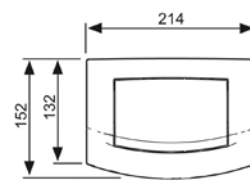

Комплект TECEbase kit для установки подвешенного унитаза

Комплект поставки:

- застенный модуль TECEbase;
- комплект крепежных элементов для установки модуля;
- смывной бачок объемом 10 л, выборочный слив большого (4,5/6/7,5/9 л) или малого (3 л) объема воды;
- комплект крепежных элементов для установки унитаза (установочное расстояние 180 мм или 230 мм);
- комплект патрубков с резиновыми манжетами для подсоединения унитаза;
- фановый отвод $\varnothing$ 90/100 мм;
- комплект защитных заглушек для патрубков;
- шаблон для отделки отверстия под панель смыва;
- панель смыва TECEambia, цвет – белый;
- звукоизолирующая прокладка для унитаза;
- инструкция по установке застенного модуля и панели смыва.

Артикул	К 1	К 2	€/шт.
К 400 200	1 шт.	–	235,00