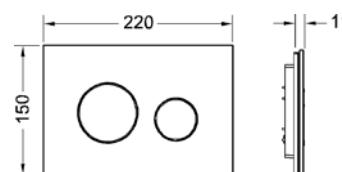

Артикул	К1	К2	€/шт.
К 041 627	1 шт.	–	165,00