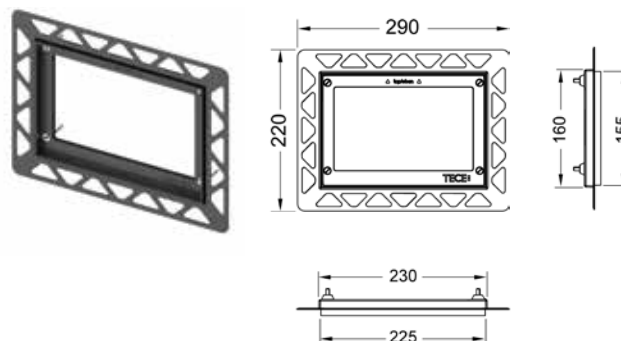

TECEnow, дистанционная рамка

Для установки панелей смыва TECEnow на стенах толщиной от 18 до 23 мм, а также на уровне стены с использованием монтажной рамки.

NEW

Наименование	Цвет	Артикул	К1	К2	К3	€/шт.
TECEnow	Белый	9 240 410 NEW	1 шт.	10 шт.	--	16,20
TECEnow	Хром глянцевый	9 240 411 NEW	1 шт.	10 шт.	--	23,40
TECEnow	Хром матовый	9 240 412 NEW	1 шт.	10 шт.	--	18,00
TECEnow	Черный	9 240 415 NEW	1 шт.	10 шт.	--	18,00

Монтажная рамка для установки панелей TECEnow на уровне стены

Регулировка глубины 5-18 мм.

Комплект поставки:

- монтажная рамка;
- инструмент для монтажа/демонтажа панели смыва.

Внимание: не подходит для монтажа с модулями и бачками глубиной 8 см (арт. 9 300 040 и 9 370 007).