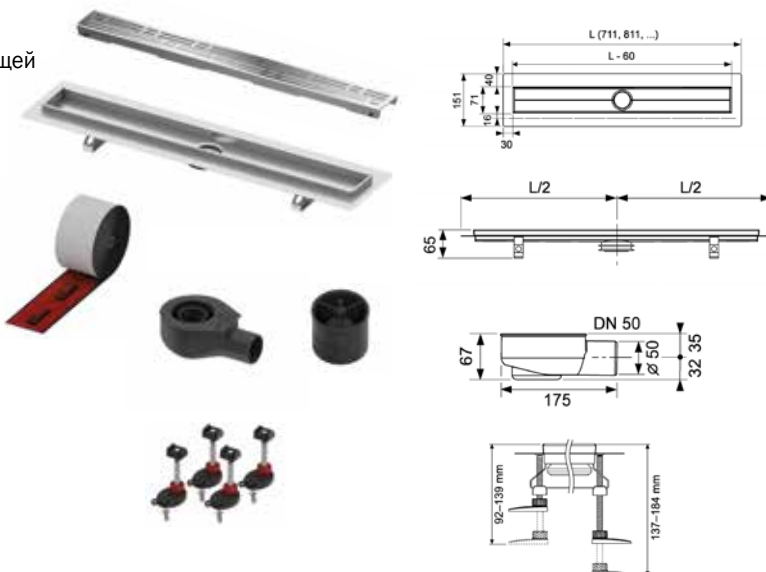

Комплект TECEdrainline kit для монтажа дренажного канала

Комплект поставки:

- декоративная решетка “basic” для слива, из нержавеющей стали, полированная, длинна 700 мм;
- дренажный канал, длинна 700 мм;
- гидроизоляционная лента Seal System;
- резиновая манжета для присоединения сифона;
- сифон DN 50, выход вбок, 0,7 л/с;
- погружная трубка;
- 4 опоры с крепежными элементами и звукоизолирующими прокладками, 92-139 мм.

Артикул	К1	€/шт.
6 407 20	1 шт.	340,00

TECEdrainline – комплекты для установки дренажного канала

Комплект TECEdrainline kit для монтажа дренажного канала

Комплект поставки:

- декоративная решетка “basic” для слива, из нержавеющей стали, полированная, длинна 700 мм;
- дренажный канал, длинна 700 мм;
- гидроизоляционная лента Seal System;
- резиновая манжета для присоединения сифона;
- сифон DN 50, выход вбок, 0,7 л/с;
- погружная трубка;
- погружной стакан для сифона;
- 4 опоры с крепежными элементами и звукоизолирующими прокладками, 92-139 мм.

Артикул	К1	€/шт.
К 007 10	1 шт.	320,00

Комплект TECEdrainline kit для монтажа дренажного канала

Комплект поставки:

- декоративная решетка “plate” для слива, из нержавеющей стали, полированная, длинна 700 мм;
- дренажный канал, длинна 700 мм;
- гидроизоляционная лента Seal System;
- резиновая манжета для присоединения сифона;
- сифон DN 50, выход вбок, 0,7 л/с;
- погружная трубка;
- погружной стакан для сифона;
- 4 опоры с крепежными элементами и звукоизолирующими прокладками, 92-139 мм.