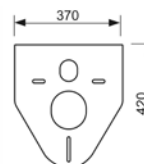

Артикул	К1	К2	€/шт.
К 041 627	1 шт.	–	165,00