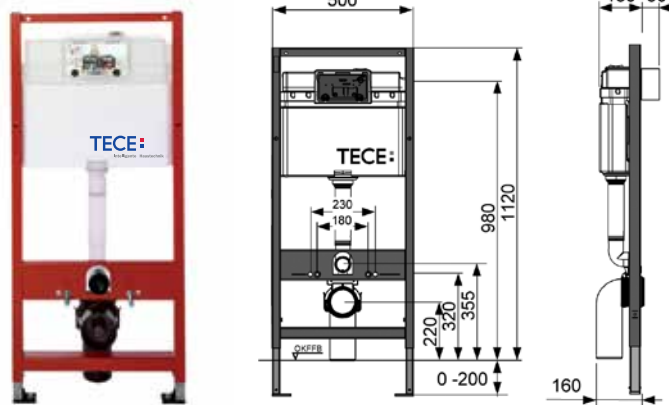

Комплект TECEbase kit для установки подвешенного унитаза

Комплект поставки:

- застенный модуль TECEbase;
- комплект крепежных элементов для установки модуля;
- смывной бачок объемом 10 л, выборочный слив большого (4,5/6/7,5/9 л) или малого (3 л) объема воды;
- комплект крепежных элементов для установки унитаза (установочное расстояние 180 мм или 230 мм);
- комплект патрубков с резиновыми манжетами для подсоединения унитаза;
- фановый отвод $\varnothing$ 90/100 мм;
- комплект защитных заглушек для патрубков;
- шаблон для отделки отверстия под панель смыва;
- панель смыва TECEambia, цвет – белый;
- звукоизолирующая прокладка для унитаза;
- инструкция по установке застенного модуля и панели смыва.

Артикул	К 1	К 2	€/шт.
К 400 200	1 шт.	–	235,00