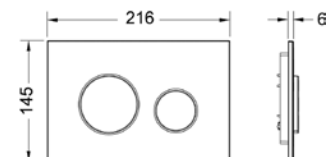

Комплект ТЕСЕbase kit для установки напольного унитаза

Комплект поставки:

- застенный модуль ТЕСЕbase;
- смывной бачок объемом 10 л, выборочный слив большого (4,5/6/7,5/9 л) или малого (3 л) объема воды;
- комплект крепежных элементов для установки унитаза (установочное расстояние 180 мм или 230 мм);
- комплект патрубков с резиновыми манжетами для подсоединения унитаза;
- фановый отвод $\varnothing$ 90/100 мм;
- комплект защитных заглушек для патрубков;
- шаблон для отделки отверстия под панель смыва;
- панель смыва ТЕСЕloor, стеклянная, цвет – зеленый, клавиши – хром глянцевый;
- звукоизолирующая прокладка для унитаза;
- инструкция по установке застенного модуля и панели смыва.

Артикул	К 1	К 2	€/шт.
9 041 660	1 шт.	–	200,00