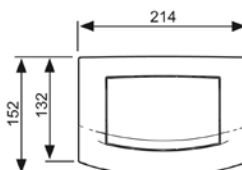

TECEprofil – комплекты для установки подвешенного санфаянса

Комплект TECEbase kit для установки подвешенного унитаза

Комплект поставки:

- застенный модуль TECEbase;
- комплект крепежных элементов для установки модуля;
- смывной бачок объемом 10 л, выборочный слив большого (4,5/6/7,5/9 л) или малого (3 л) объема воды;
- комплект крепежных элементов для установки унитаза (установочное расстояние 180 мм или 230 мм);
- комплект патрубков с резиновыми манжетами для подсоединения унитаза;
- фановый отвод $\varnothing$ 90/100 мм;
- комплект защитных заглушек для патрубков;
- шаблон для отделки отверстия под панель смыва;
- панель смыва TECEambia, цвет – хром глянцевый;
- звукоизолирующая прокладка для унитаза;
- инструкция по установке застенного модуля и панели смыва.

Артикул	К 1	К 2	€/шт.
9 400 005	1 шт.	–	235,00