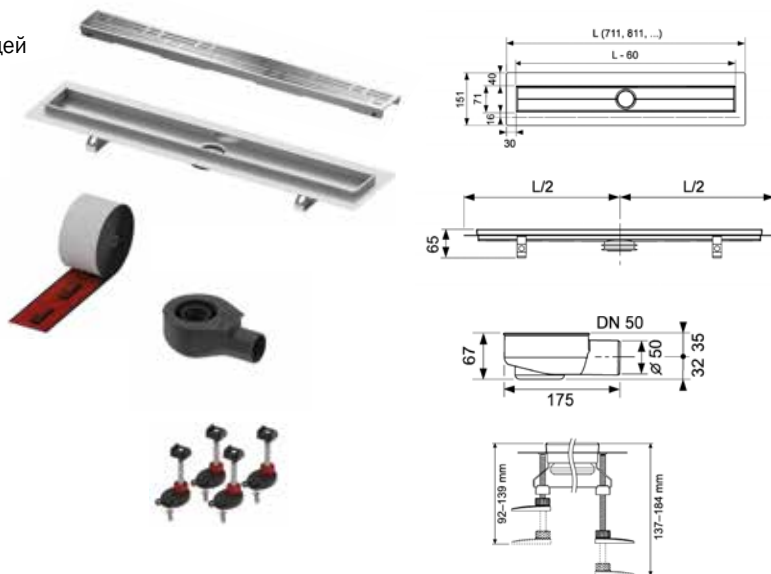

TECEdrainline – комплекты для установки дренажного канала

Комплект TECEdrainline kit для монтажа дренажного канала

Комплект поставки:

- декоративная решетка “basic” для слива, из нержавеющей стали, полированная, длинна 700 мм;
- дренажный канал, длинна 700 мм;
- гидроизоляционная лента Seal System;
- резиновая манжета для присоединения сифона;
- сифон DN 50, выход вбок, 0,7 л/с;
- погружная трубка;
- 4 опоры с крепежными элементами и звукоизолирующими прокладками, 92-139 мм.

Артикул	К1	€/шт.
6 407 20	1 шт.	340,00