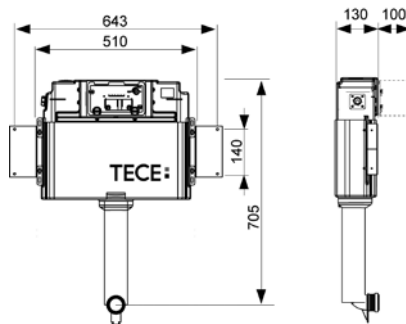

Артикул	К 1	К 2	€/шт.
К 041 802	1 шт.	–	255,00

Комплект ТЕСЕbase kit для установки напольного унитаза

Комплект поставки:

- застенный модуль ТЕСЕbase;
- смывной бачок объемом 10 л, выборочный слив большого (4,5/6/7,5/9 л) или малого (3 л) объема воды;
- комплект крепежных элементов для установки унитаза (установочное расстояние 180 мм или 230 мм);
- комплект патрубков с резиновыми манжетами для подсоединения унитаза;
- фановый отвод \varnothing 90/100 мм;
- комплект защитных заглушек для патрубков;
- шаблон для отделки отверстия под панель смыва;
- панель смыва ТЕСЕloor, стеклянная, цвет – зеленый, клавиши – хром глянцевый;
- звукоизолирующая прокладка для унитаза;
- инструкция по установке застенного модуля и панели смыва.

Артикул	К 1	К 2	€/шт.
9 041 660	1 шт.	–	200,00

TECEprofil – комплекты для установки подвесного санфаянса

Комплект TECEbase kit для установки напольного унитаза

Комплект поставки:

- настенный смывной бачок 9 041 008;
- смывной бачок объемом 10 л, выборочный слив большого (4,5/6/7,5/9 л) или малого (3 л) объема воды;
- комплект крепежных элементов для установки унитаза (установочное расстояние 180 мм или 230 мм);
- комплект патрубков с резиновыми манжетами для подсоединения унитаза;
- фановый отвод \varnothing 90/100 мм;
- комплект защитных заглушек для патрубков;
- шаблон для отделки отверстия под панель смыва;
- панель смыва TECEloop, стеклянная, цвет – белый, клавиши – хром глянцевый;
- звукоизолирующая прокладка для унитаза;
- инструкция по установке настенного модуля и панели смыва.