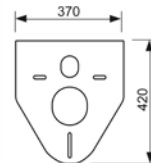

ТЕСЕprofil – комплекты для установки подвесного санфаянса

Комплект ТЕСЕbase kit для установки подвесного унитаза

Комплект поставки:

- застенный модуль ТЕСЕbase;
- комплект крепежных элементов для установки модуля;
- смывной бачок объемом 10 л, выборочный слив большого (4,5/6/7,5/9 л) или малого (3 л) объема воды;
- комплект крепежных элементов для установки унитаза (установочное расстояние 180 мм или 230 мм);
- комплект патрубков с резиновыми манжетами для подсоединения унитаза;
- фановый отвод $\varnothing$ 90/100 мм;
- комплект защитных заглушек для патрубков;
- шаблон для отделки отверстия под панель смыва;
- панель смыва ТЕСЕplanus, цвет – хром глянцевый;
- звукоизолирующая прокладка для унитаза;
- инструкция по установке застенного модуля и панели смыва.

Артикул	К 1	К 2	€/шт.
К 400 321	1 шт.	–	240,00