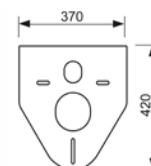

Комплект ТЕСЕbase kit для установки напольного унитаза

Комплект поставки:

- застенный модуль ТЕСЕbase;
- смывной бачок объемом 10 л, выборочный слив большого (4,5/6/7,5/9 л) или малого (3 л) объема воды;
- комплект крепежных элементов для установки унитаза (установочное расстояние 180 мм или 230 мм);
- комплект патрубков с резиновыми манжетами для подсоединения унитаза;
- фановый отвод $\varnothing$ 90/100 мм;
- комплект защитных заглушек для патрубков;
- шаблон для отделки отверстия под панель смыва;
- панель смыва ТЕСЕloor, стеклянная, цвет – зеленый, клавиши – хром глянцевый;
- звукоизолирующая прокладка для унитаза;
- инструкция по установке застенного модуля и панели смыва.

Артикул	К 1	К 2	€/шт.
9 041 660	1 шт.	–	200,00