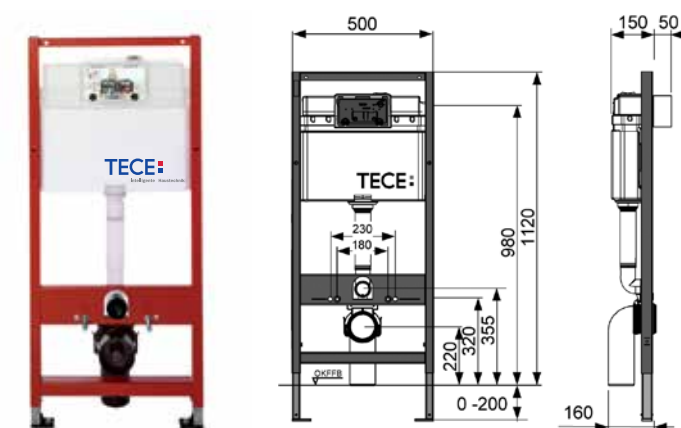

TECE:

Intelligente Haustechnik

ТЕСЕprofil – застенные модули для установки подвесного санфаянса

Комплект ТЕСЕbase kit для установки подвесного унитаза

Комплект поставки:

- застенный модуль ТЕСЕbase;
- комплект крепежных элементов для установки модуля;
- смывной бачок объемом 10 л, выборочный слив большого (4,5/6/7,5/9 л) или малого (3 л) объема воды;
- комплект крепежных элементов для установки унитаза (установочное расстояние 180 мм или 230 мм);
- комплект патрубков с резиновыми манжетами для подсоединения унитаза;
- фановый отвод \varnothing 90/100 мм;
- комплект защитных заглушек для патрубков;
- шаблон для отделки отверстия под панель смыва;
- инструкция по установке застенного модуля и панели смыва.

Артикул	К 1	К 2	€/шт.
9 400 001	1 шт.	–	210,00

Комплект ТЕСЕbase kit для установки подвесного унитаза

Комплект поставки:

- застенный модуль ТЕСЕbase;
- комплект крепежных элементов для установки модуля;
- смывной бачок объемом 10 л, выборочный слив большого (4,5/6/7,5/9 л) или малого (3 л) объема воды;
- комплект крепежных элементов для установки унитаза (установочное расстояние 180 мм или 230 мм);
- комплект патрубков с резиновыми манжетами для подсоединения унитаза;
- фановый отвод \varnothing 90/100 мм;
- комплект защитных заглушек для патрубков;
- шаблон для отделки отверстия под панель смыва;
- панель смыва ТЕСЕbase, цвет – хром глянцевый;
- звукоизолирующая прокладка для унитаза;
- инструкция по установке застенного модуля и панели смыва.