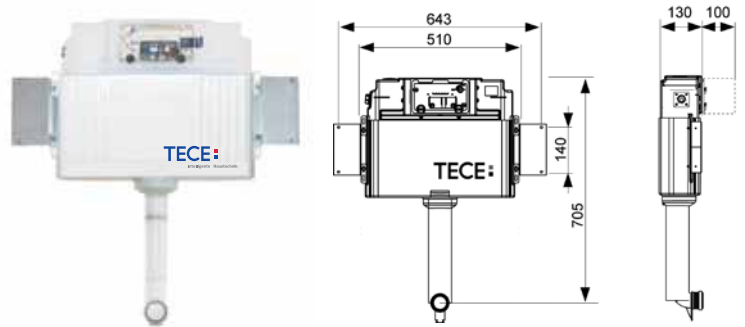

ТЕСЕprofil – комплекты для установки подвесного санфаянса

Комплект ТЕСЕbase kit для установки напольного унитаза

Комплект поставки:

- застенный смывной бачок 9 041 008;
- смывной бачок объемом 10 л, выборочный слив большого (4,5/6/7,5/9 л) или малого (3 л) объема воды;
- комплект крепежных элементов для установки унитаза (установочное расстояние 180 мм или 230 мм);
- комплект патрубков с резиновыми манжетами для подсоединения унитаза;
- фановый отвод \varnothing 90/100 мм;
- комплект защитных заглушек для патрубков;
- шаблон для отделки отверстия под панель смыва;
- панель смыва ТЕСЕsquare, стеклянная, цвет – белая, клавиши – хром глянцевый;
- звукоизолирующая прокладка для унитаза;
- инструкция по установке застенного модуля и панели смыва.

Артикул	К 1	К 2	€/шт.
К 041 802	1 шт.	–	255,00

Комплект ТЕСЕbase kit для установки напольного унитаза

Комплект поставки:

- застенный модуль ТЕСЕbase;
- смывной бачок объемом 10 л, выборочный слив большого (4,5/6/7,5/9 л) или малого (3 л) объема воды;
- комплект крепежных элементов для установки унитаза (установочное расстояние 180 мм или 230 мм);
- комплект патрубков с резиновыми манжетами для подсоединения унитаза;
- фановый отвод \varnothing 90/100 мм;
- комплект защитных заглушек для патрубков;
- шаблон для отделки отверстия под панель смыва;
- панель смыва ТЕСЕloor, стеклянная, цвет – зеленый, клавиши – хром глянцевый;
- звукоизолирующая прокладка для унитаза;
- инструкция по установке застенного модуля и панели смыва.