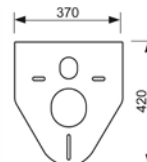

TECEprofil – комплекты для установки подвешенного санфаянса

Комплект TECEbase kit для установки подвешенного унитаза

Комплект поставки:

- застенный модуль TECEbase;
- комплект крепежных элементов для установки модуля;
- смывной бачок объемом 10 л, выборочный слив большого (4,5/6/7,5/9 л) или малого (3 л) объема воды;
- комплект крепежных элементов для установки унитаза (установочное расстояние 180 мм или 230 мм);
- комплект патрубков с резиновыми манжетами для подсоединения унитаза;
- фановый отвод $\varnothing$ 90/100 мм;
- комплект защитных заглушек для патрубков;
- шаблон для отделки отверстия под панель смыва;
- панель смыва TECEambia, цвет – хром глянцевый;
- звукоизолирующая прокладка для унитаза;
- инструкция по установке застенного модуля и панели смыва.

Артикул	К 1	К 2	€/шт.
9 400 005	1 шт.	–	235,00