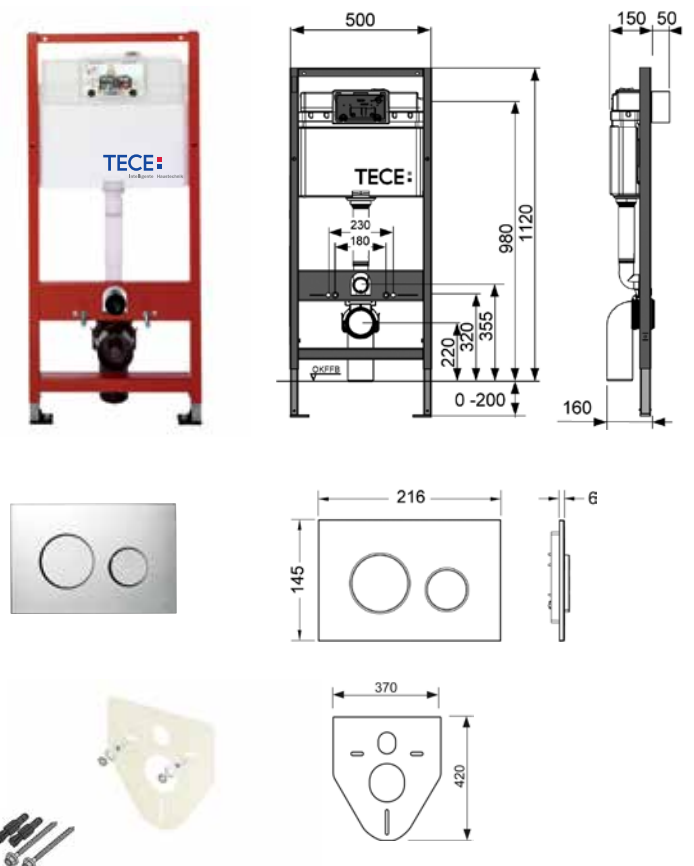

Артикул	К 1	К 2	€/шт.
К 400 321	1 шт.	–	240,00

Комплект ТЕСЕbase kit для установки подвесного унитаза

Комплект поставки:

- застенный модуль ТЕСЕbase;
- комплект крепежных элементов для установки модуля;
- смывной бачок объемом 10 л, выборочный слив большого (4,5/6/7,5/9 л) или малого (3 л) объема воды;
- комплект крепежных элементов для установки унитаза (установочное расстояние 180 мм или 230 мм);
- комплект патрубков с резиновыми манжетами для подсоединения унитаза;
- фановый отвод \varnothing 90/100 мм;
- комплект защитных заглушек для патрубков;
- шаблон для отделки отверстия под панель смыва;
- панель смыва ТЕСЕloor, пластиковая, цвет – хром глянцевый;
- звукоизолирующая прокладка для унитаза;
- инструкция по установке застенного модуля и панели смыва.

Артикул	К 1	К 2	€/шт.
9 400 626	1 шт.	–	225,00

TECEprofil – комплекты для установки подвешенного санфаянса

Комплект TECEbase kit для установки подвешенного унитаза

Комплект поставки:

- застенный модуль 9 300 000;
- комплект крепежных элементов для установки модуля 9 380 000;
- смывной бачок объемом 10 л, выборочный слив большого (4,5/6/7,5/9 л) или малого (3 л) объема воды;
- комплект крепежных элементов для установки унитаза (установочное расстояние 180 мм или 230 мм);
- комплект патрубков с резиновыми манжетами для подсоединения унитаза;
- фановый отвод Ø 90/100 мм;
- комплект защитных заглушек для патрубков;
- шаблон для отделки отверстия под панель смыва;
- панель смыва TECEsquare, металлическая, цвет – белый;
- рамка монтажная черная 9 240 647;
- звукоизолирующая прокладка для унитаза;
- инструкция по установке застенного модуля и панели смыва.