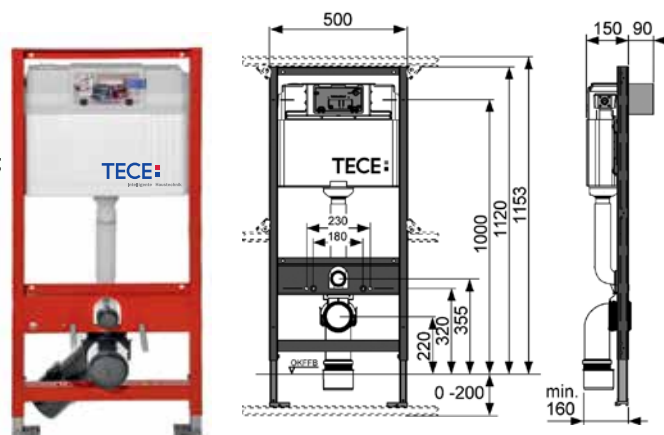

TECEprofil – комплекты для установки подвешенного санфаянса

Комплект TECEbase kit для установки подвешенного унитаза

Комплект поставки:

- застенный модуль 9 300 000;
- комплект крепежных элементов для установки модуля 9 380 000;
- смывной бачок объемом 10 л, выборочный слив большого (4,5/6/7,5/9 л) или малого (3 л) объема воды;
- комплект крепежных элементов для установки унитаза (установочное расстояние 180 мм или 230 мм);
- комплект патрубков с резиновыми манжетами для подсоединения унитаза;
- фановый отвод Ø 90/100 мм;
- комплект защитных заглушек для патрубков;
- шаблон для отделки отверстия под панель смыва;
- панель смыва TECEsquare, металлическая, цвет – белый;
- рамка монтажная черная 9 240 647;
- звукоизолирующая прокладка для унитаза;
- инструкция по установке застенного модуля и панели смыва.

Артикул	К 1	К 2	€/шт.
К 300 812	1 шт.	–	440,00

официальный дилер в Республике Беларусь:

ООО «Теплотехнологии»
220090 г. Минск, Логойский тракт 22а, корп. 2, пом. 616
тел./факс: (017) 262-65-61

e-mail: teplotexnologii@gmail.com
www.teplotech.by