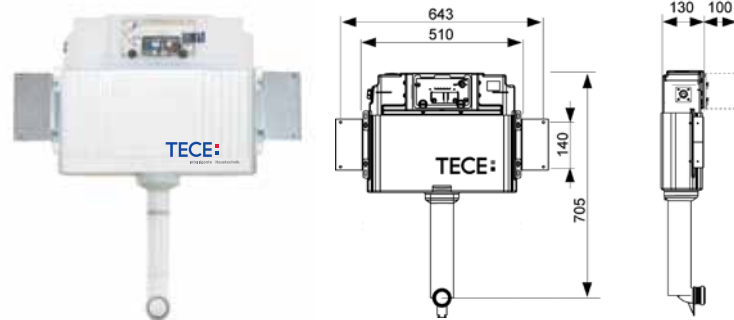

Комплект ТЕСЕbase kit для установки напольного унитаза

Комплект поставки:

- застенный модуль ТЕСЕbase;
- смывной бачок объемом 10 л, выборочный слив большого (4,5/6/7,5/9 л) или малого (3 л) объема воды;
- комплект крепежных элементов для установки унитаза (установочное расстояние 180 мм или 230 мм);
- комплект патрубков с резиновыми манжетами для подсоединения унитаза;
- фановый отвод $\varnothing$ 90/100 мм;
- комплект защитных заглушек для патрубков;
- шаблон для отделки отверстия под панель смыва;
- панель смыва ТЕСЕloor, стеклянная, цвет – зеленый, клавиши – хром глянцевый;
- звукоизолирующая прокладка для унитаза;
- инструкция по установке застенного модуля и панели смыва.

Артикул	К 1	К 2	€/шт.
9 041 660	1 шт.	–	200,00