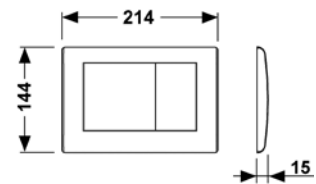

ТЕСЕprofil – комплекты для установки подвесного санфаянса

Комплект ТЕСЕbase kit для установки напольного унитаза

Комплект поставки:

- застенный смывной бачок 9 041 008;
- смывной бачок объемом 10 л, выборочный слив большого (4,5/6/7,5/9 л) или малого (3 л) объема воды;
- комплект крепежных элементов для установки унитаза (установочное расстояние 180 мм или 230 мм);
- комплект патрубков с резиновыми манжетами для подсоединения унитаза;
- фановый отвод $\varnothing$ 90/100 мм;
- комплект защитных заглушек для патрубков;
- шаблон для отделки отверстия под панель смыва;
- панель смыва ТЕСЕsquare, стеклянная, цвет – белая, клавиши – хром глянцевый;
- звукоизолирующая прокладка для унитаза;
- инструкция по установке застенного модуля и панели смыва.

Артикул	К 1	К 2	€/шт.
К 041 802	1 шт.	–	255,00