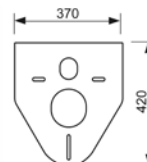

Комплект TECEbase kit для установки подвешенного унитаза

Комплект поставки:

- застенный модуль TECEbase;
- комплект крепежных элементов для установки модуля;
- смывной бачок объемом 10 л, выборочный слив большого (4,5/6/7,5/9 л) или малого (3 л) объема воды;
- комплект крепежных элементов для установки унитаза (установочное расстояние 180 мм или 230 мм);
- комплект патрубков с резиновыми манжетами для подсоединения унитаза;
- фановый отвод $\varnothing$ 90/100 мм;
- комплект защитных заглушек для патрубков;
- шаблон для отделки отверстия под панель смыва;
- панель смыва TECEambia, цвет – белый;
- звукоизолирующая прокладка для унитаза;
- инструкция по установке застенного модуля и панели смыва.

Артикул	К 1	К 2	€/шт.
К 400 200	1 шт.	–	235,00