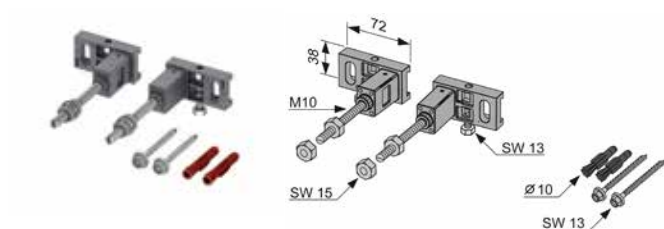

TECEprofil – комплекты для установки подвешенного санфаянса

Комплект TECEbase kit для установки подвешенного унитаза

Комплект поставки:

- застенный модуль 9 300 000;
- комплект крепежных элементов для установки модуля 9 380 000;
- смывной бачок объемом 10 л, выборочный слив большого (4,5/6/7,5/9 л) или малого (3 л) объема воды;
- комплект крепежных элементов для установки унитаза (установочное расстояние 180 мм или 230 мм);
- комплект патрубков с резиновыми манжетами для подсоединения унитаза;
- фановый отвод Ø 90/100 мм;
- комплект защитных заглушек для патрубков;
- шаблон для отделки отверстия под панель смыва;
- панель смыва TECEsquare, металлическая, цвет – белый;
- рамка монтажная черная 9 240 647;
- звукоизолирующая прокладка для унитаза;
- инструкция по установке застенного модуля и панели смыва.

Артикул	К 1	К 2	€/шт.
К 300 812	1 шт.	–	440,00

официальный дилер в Республике Беларусь:

ООО «Теплотехнологии»
220090 г. Минск, Логойский тракт 22а, корп. 2, пом. 616
тел./факс: (017) 262-65-61

e-mail: teplotexnologii@gmail.com
www.teplotech.by