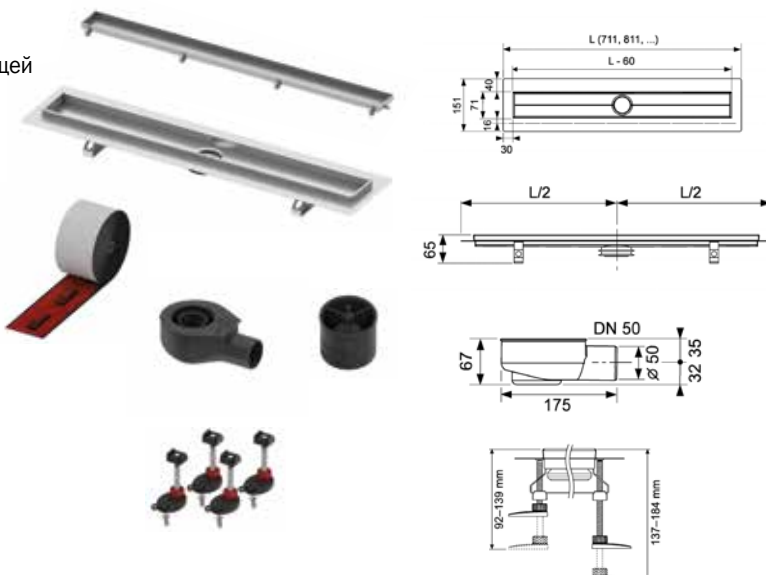

Комплект TECEdrainline kit для монтажа дренажного канала

Комплект поставки:

- декоративная решетка “plate” для слива, из нержавеющей стали, полированная, длинна 700 мм;
- дренажный канал, длинна 700 мм;
- гидроизоляционная лента Seal System;
- резиновая манжета для присоединения сифона;
- сифон DN 50, выход вбок, 0,7 л/с;
- погружная трубка;
- погружной стакан для сифона;
- 4 опоры с крепежными элементами и звукоизолирующими прокладками, 92-139 мм.

Артикул	К1	€/шт.
К 007 70	1 шт.	335,00