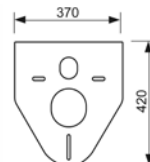

TECEprofil – комплекты для установки подвешенного санфаянса

Комплект TECEbase kit для установки подвешенного унитаза

Комплект поставки:

- застенный модуль TECEbase;
- комплект крепежных элементов для установки модуля;
- смывной бачок объемом 10 л, выборочный слив большого (4,5/6/7,5/9 л) или малого (3 л) объема воды;
- комплект крепежных элементов для установки унитаза (установочное расстояние 180 мм или 230 мм);
- комплект патрубков с резиновыми манжетами для подсоединения унитаза;
- фановый отвод Ø 90/100 мм;
- комплект защитных заглушек для патрубков;
- шаблон для отделки отверстия под панель смыва;
- панель смыва TECEambia, цвет – хром глянцевый;
- звукоизолирующая прокладка для унитаза;
- инструкция по установке застенного модуля и панели смыва.

Артикул	К 1	К 2	€/шт.
9 400 005	1 шт.	–	235,00