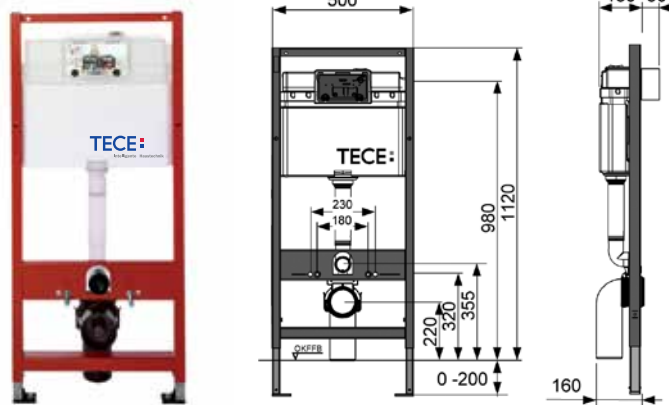

Комплект TECEbase kit для установки подвешенного унитаза

Комплект поставки:

- застенный модуль TECEbase;
- комплект крепежных элементов для установки модуля;
- смывной бачок объемом 10 л, выборочный слив большого (4,5/6/7,5/9 л) или малого (3 л) объема воды;
- комплект крепежных элементов для установки унитаза (установочное расстояние 180 мм или 230 мм);
- комплект патрубков с резиновыми манжетами для подсоединения унитаза;
- фановый отвод Ø 90/100 мм;
- комплект защитных заглушек для патрубков;
- шаблон для отделки отверстия под панель смыва;
- панель смыва TECEambia, цвет – белый;
- звукоизолирующая прокладка для унитаза;
- инструкция по установке застенного модуля и панели смыва.

Артикул	К 1	К 2	€/шт.
К 400 200	1 шт.	–	235,00