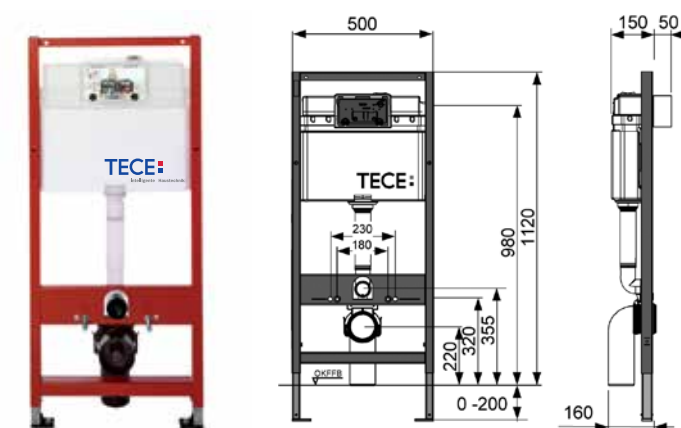

TECE:

Intelligente Haustechnik

ТЕСЕprofil – застенные модули для установки подвешенного санфаянса

Комплект ТЕСЕbase kit для установки подвешенного унитаза

Комплект поставки:

- застенный модуль ТЕСЕbase;
- комплект крепежных элементов для установки модуля;
- смывной бачок объемом 10 л, выборочный слив большого (4,5/6/7,5/9 л) или малого (3 л) объема воды;
- комплект крепежных элементов для установки унитаза (установочное расстояние 180 мм или 230 мм);
- комплект патрубков с резиновыми манжетами для подсоединения унитаза;
- фановый отвод \varnothing 90/100 мм;
- комплект защитных заглушек для патрубков;
- шаблон для отделки отверстия под панель смыва;
- инструкция по установке застенного модуля и панели смыва.

Артикул	К 1	К 2	€/шт.
9 400 001	1 шт.	–	210,00

Комплект ТЕСЕbase kit для установки подвешенного унитаза

Комплект поставки:

- застенный модуль ТЕСЕbase;
- комплект крепежных элементов для установки модуля;
- смывной бачок объемом 10 л, выборочный слив большого (4,5/6/7,5/9 л) или малого (3 л) объема воды;
- комплект крепежных элементов для установки унитаза (установочное расстояние 180 мм или 230 мм);
- комплект патрубков с резиновыми манжетами для подсоединения унитаза;
- фановый отвод \varnothing 90/100 мм;
- комплект защитных заглушек для патрубков;
- шаблон для отделки отверстия под панель смыва;
- панель смыва ТЕСЕbase, цвет – хром глянцевый;
- звукоизолирующая прокладка для унитаза;
- инструкция по установке застенного модуля и панели смыва.