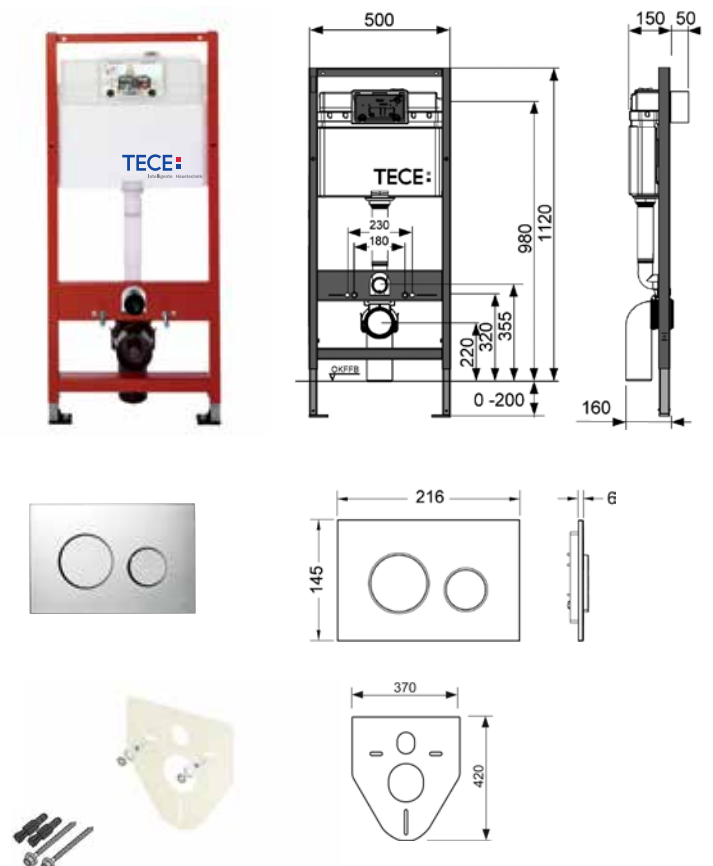

Артикул	К 1	К 2	€/шт.
К 400 321	1 шт.	–	240,00

Комплект ТЕСЕbase kit для установки подвесного унитаза

Комплект поставки:

- застенный модуль ТЕСЕbase;
- комплект крепежных элементов для установки модуля;
- смывной бачок объемом 10 л, выборочный слив большого (4,5/6/7,5/9 л) или малого (3 л) объема воды;
- комплект крепежных элементов для установки унитаза (установочное расстояние 180 мм или 230 мм);
- комплект патрубков с резиновыми манжетами для подсоединения унитаза;
- фановый отвод \varnothing 90/100 мм;
- комплект защитных заглушек для патрубков;
- шаблон для отделки отверстия под панель смыва;
- панель смыва ТЕСЕloor, пластиковая, цвет – хром глянцевый;
- звукоизолирующая прокладка для унитаза;
- инструкция по установке застенного модуля и панели смыва.

Артикул	К 1	К 2	€/шт.
9 400 626	1 шт.	–	225,00

TECEprofil – комплекты для установки подвешенного санфаянса

Комплект TECEbase kit для установки подвешенного унитаза

Комплект поставки:

- застенный модуль 9 300 000;
- комплект крепежных элементов для установки модуля 9 380 000;
- смывной бачок объемом 10 л, выборочный слив большого (4,5/6/7,5/9 л) или малого (3 л) объема воды;
- комплект крепежных элементов для установки унитаза (установочное расстояние 180 мм или 230 мм);
- комплект патрубков с резиновыми манжетами для подсоединения унитаза;
- фановый отвод Ø 90/100 мм;
- комплект защитных заглушек для патрубков;
- шаблон для отделки отверстия под панель смыва;
- панель смыва TECEsquare, металлическая, цвет – белый;
- рамка монтажная черная 9 240 647;
- звукоизолирующая прокладка для унитаза;
- инструкция по установке застенного модуля и панели смыва.