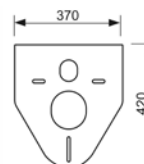

Артикул	К 1	К 2	€/шт.
9 041 660	1 шт.	–	200,00

TECEprofil – комплекты для установки подвешенного санфаянса

Комплект TECEbase kit для установки напольного унитаза

Комплект поставки:

- настенный смывной бачок 9 041 008;
- смывной бачок объемом 10 л, выборочный слив большого (4,5/6/7,5/9 л) или малого (3 л) объема воды;
- комплект крепежных элементов для установки унитаза (установочное расстояние 180 мм или 230 мм);
- комплект патрубков с резиновыми манжетами для подсоединения унитаза;
- фановый отвод \varnothing 90/100 мм;
- комплект защитных заглушек для патрубков;
- шаблон для отделки отверстия под панель смыва;
- панель смыва TECEloop, стеклянная, цвет – белый, клавиши – хром глянцевый;
- звукоизолирующая прокладка для унитаза;
- инструкция по установке настенного модуля и панели смыва.

Артикул	К1	К2	€/шт.
К 041 627	1 шт.	–	165,00

Набор ограничительных колец для регулирования скорости смыва клапана А2

NEW

Артикул	К1	К2	К3	€/компл.
9 820 337 NEW	1 компл.	–	–	7,70

TECEnow, панель смыва с двумя клавишами