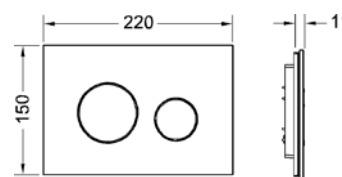

Артикул	К1	К2	€/шт.
К 041 627	1 шт.	–	165,00