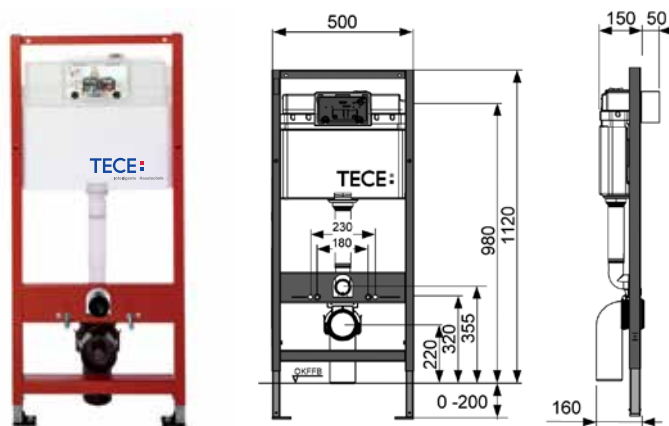

TECEprofil – комплекты для установки подвешенного санфаянса

Комплект TECEbase kit для установки подвешенного унитаза

Комплект поставки:

- застенный модуль TECEbase;
- комплект крепежных элементов для установки модуля;
- смывной бачок объемом 10 л, выборочный слив большого (4,5/6/7,5/9 л) или малого (3 л) объема воды;
- комплект крепежных элементов для установки унитаза (установочное расстояние 180 мм или 230 мм);
- комплект патрубков с резиновыми манжетами для подсоединения унитаза;
- фановый отвод Ø 90/100 мм;
- комплект защитных заглушек для патрубков;
- шаблон для отделки отверстия под панель смыва;
- панель смыва TECEambia, цвет – хром глянцевый;
- звукоизолирующая прокладка для унитаза;
- инструкция по установке застенного модуля и панели смыва.

Артикул	К 1	К 2	€/шт.
9 400 005	1 шт.	–	235,00

Комплект TECEbase kit для установки подвешенного унитаза

Комплект поставки:

- застенный модуль TECEbase;
- комплект крепежных элементов для установки модуля;
- смывной бачок объемом 10 л, выборочный слив большого (4,5/6/7,5/9 л) или малого (3 л) объема воды;
- комплект крепежных элементов для установки унитаза (установочное расстояние 180 мм или 230 мм);
- комплект патрубков с резиновыми манжетами для подсоединения унитаза;
- фановый отвод Ø 90/100 мм;
- комплект защитных заглушек для патрубков;
- шаблон для отделки отверстия под панель смыва;
- панель смыва TECEambia, цвет – белый;
- звукоизолирующая прокладка для унитаза;
- инструкция по установке застенного модуля и панели смыва.