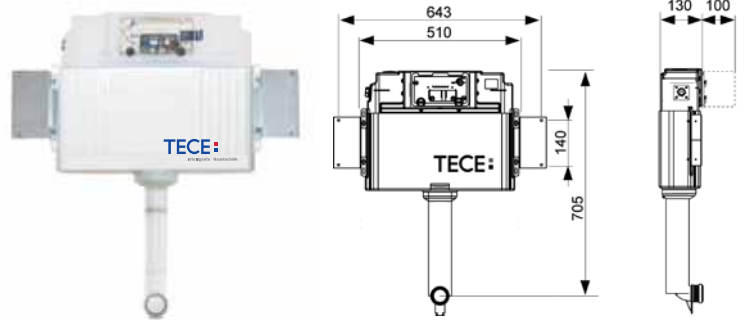

ТЕСЕprofil – комплекты для установки подвесного санфаянса

Комплект ТЕСЕbase kit для установки напольного унитаза

Комплект поставки:

- застенный смывной бачок 9 041 008;
- смывной бачок объемом 10 л, выборочный слив большого (4,5/6/7,5/9 л) или малого (3 л) объема воды;
- комплект крепежных элементов для установки унитаза (установочное расстояние 180 мм или 230 мм);
- комплект патрубков с резиновыми манжетами для подсоединения унитаза;
- фановый отвод \varnothing 90/100 мм;
- комплект защитных заглушек для патрубков;
- шаблон для отделки отверстия под панель смыва;
- панель смыва ТЕСЕsquare, стеклянная, цвет – белая, клавиши – хром глянцевый;
- звукоизолирующая прокладка для унитаза;
- инструкция по установке застенного модуля и панели смыва.

Артикул	К 1	К 2	€/шт.
К 041 802	1 шт.	–	255,00

Комплект ТЕСЕbase kit для установки напольного унитаза

Комплект поставки:

- застенный модуль ТЕСЕbase;
- смывной бачок объемом 10 л, выборочный слив большого (4,5/6/7,5/9 л) или малого (3 л) объема воды;
- комплект крепежных элементов для установки унитаза (установочное расстояние 180 мм или 230 мм);
- комплект патрубков с резиновыми манжетами для подсоединения унитаза;
- фановый отвод \varnothing 90/100 мм;
- комплект защитных заглушек для патрубков;
- шаблон для отделки отверстия под панель смыва;
- панель смыва ТЕСЕloor, стеклянная, цвет – зеленый, клавиши – хром глянцевый;
- звукоизолирующая прокладка для унитаза;
- инструкция по установке застенного модуля и панели смыва.