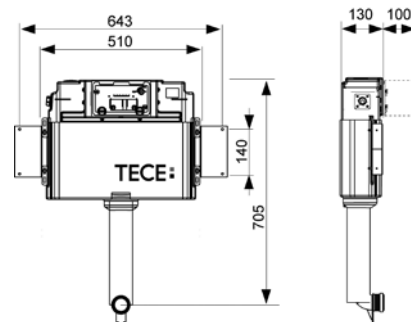

Артикул	К 1	К 2	€/шт.
К 041 802	1 шт.	–	255,00

Комплект ТЕСЕbase kit для установки напольного унитаза

Комплект поставки:

- застенный модуль ТЕСЕbase;
- смывной бачок объемом 10 л, выборочный слив большого (4,5/6/7,5/9 л) или малого (3 л) объема воды;
- комплект крепежных элементов для установки унитаза (установочное расстояние 180 мм или 230 мм);
- комплект патрубков с резиновыми манжетами для подсоединения унитаза;
- фановый отвод \varnothing 90/100 мм;
- комплект защитных заглушек для патрубков;
- шаблон для отделки отверстия под панель смыва;
- панель смыва ТЕСЕloor, стеклянная, цвет – зеленый, клавиши – хром глянцевый;
- звукоизолирующая прокладка для унитаза;
- инструкция по установке застенного модуля и панели смыва.

Артикул	К 1	К 2	€/шт.
9 041 660	1 шт.	–	200,00

TECEprofil – комплекты для установки подвешенного санфаянса

Комплект TECEbase kit для установки напольного унитаза

Комплект поставки:

- настенный смывной бачок 9 041 008;
- смывной бачок объемом 10 л, выборочный слив большого (4,5/6/7,5/9 л) или малого (3 л) объема воды;
- комплект крепежных элементов для установки унитаза (установочное расстояние 180 мм или 230 мм);
- комплект патрубков с резиновыми манжетами для подсоединения унитаза;
- фановый отвод \varnothing 90/100 мм;
- комплект защитных заглушек для патрубков;
- шаблон для отделки отверстия под панель смыва;
- панель смыва TECEloop, стеклянная, цвет – белый, клавиши – хром глянцевый;
- звукоизолирующая прокладка для унитаза;
- инструкция по установке настенного модуля и панели смыва.