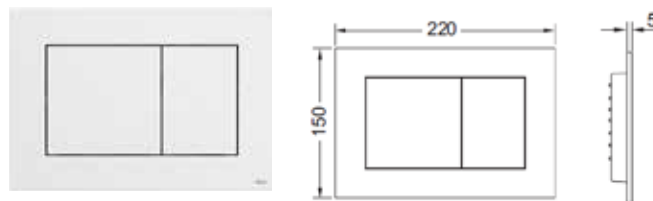

Артикул	К1	К2	€/шт.
К 041 627	1 шт.	–	165,00

Набор ограничительных колец для регулирования скорости смыва клапана А2

NEW

Артикул	К1	К2	К3	€/компл.
9 820 337 NEW	1 компл.	–	–	7,70

TECEnow, панель смыва с двумя клавишами

Для горизонтальной или вертикальной установки.

Комплект поставки:

- комплект толкателей и крепежных элементов;
- инструкция по установке панели смыва.

NEW

Дополнительно преобретается:

- монтажная и дистанционные рамки для установки на уровне стены (опционально)
- дистанционная рамка для стен толщиной менее 23 мм.