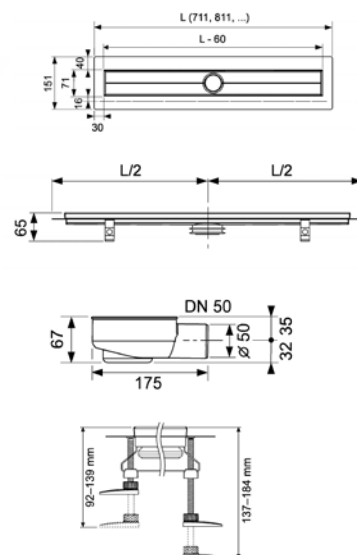

Комплект TECEdrainline kit для монтажа дренажного канала

Комплект поставки:

- декоративная решетка “plate” для слива, из нержавеющей стали, полированная, длинна 700 мм;
- дренажный канал, длинна 700 мм;
- гидроизоляционная лента Seal System;
- резиновая манжета для присоединения сифона;
- сифон DN 50, выход вбок, 0,7 л/с;
- погружная трубка;
- погружной стакан для сифона;
- 4 опоры с крепежными элементами и звукоизолирующими прокладками, 92-139 мм.