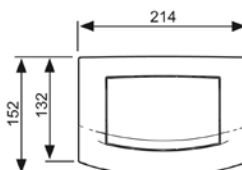

TECEprofil – комплекты для установки подвешенного санфаянса

Комплект TECEbase kit для установки подвешенного унитаза

Комплект поставки:

- застенный модуль TECEbase;
- комплект крепежных элементов для установки модуля;
- смывной бачок объемом 10 л, выборочный слив большого (4,5/6/7,5/9 л) или малого (3 л) объема воды;
- комплект крепежных элементов для установки унитаза (установочное расстояние 180 мм или 230 мм);
- комплект патрубков с резиновыми манжетами для подсоединения унитаза;
- фановый отвод Ø 90/100 мм;
- комплект защитных заглушек для патрубков;
- шаблон для отделки отверстия под панель смыва;
- панель смыва TECEambia, цвет – хром глянцевый;
- звукоизолирующая прокладка для унитаза;
- инструкция по установке застенного модуля и панели смыва.

Артикул	К 1	К 2	€/шт.
9 400 005	1 шт.	–	235,00