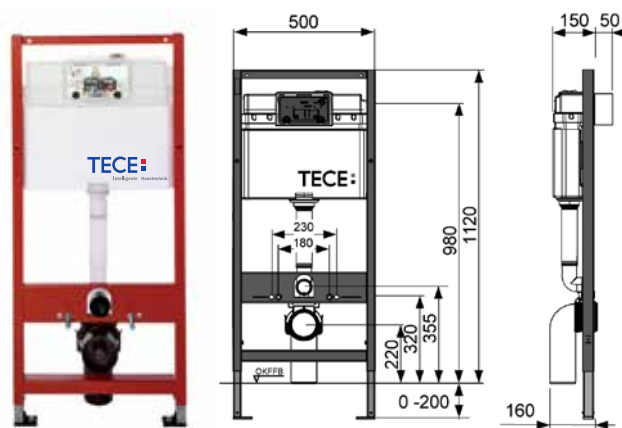

TECE:

Intelligente Haustechnik

ТЕСЕprofil – застенные модули для установки подвешенного санфаянса

Комплект ТЕСЕbase kit для установки подвешенного унитаза

Комплект поставки:

- застенный модуль ТЕСЕbase;
- комплект крепежных элементов для установки модуля;
- смывной бачок объемом 10 л, выборочный слив большого (4,5/6/7,5/9 л) или малого (3 л) объема воды;
- комплект крепежных элементов для установки унитаза (установочное расстояние 180 мм или 230 мм);
- комплект патрубков с резиновыми манжетами для подсоединения унитаза;
- фановый отвод \varnothing 90/100 мм;
- комплект защитных заглушек для патрубков;
- шаблон для отделки отверстия под панель смыва;
- инструкция по установке застенного модуля и панели смыва.

Артикул	К 1	К 2	€/шт.
9 400 001	1 шт.	–	210,00

Комплект ТЕСЕbase kit для установки подвешенного унитаза

Комплект поставки:

- застенный модуль ТЕСЕbase;
- комплект крепежных элементов для установки модуля;
- смывной бачок объемом 10 л, выборочный слив большого (4,5/6/7,5/9 л) или малого (3 л) объема воды;
- комплект крепежных элементов для установки унитаза (установочное расстояние 180 мм или 230 мм);
- комплект патрубков с резиновыми манжетами для подсоединения унитаза;
- фановый отвод \varnothing 90/100 мм;
- комплект защитных заглушек для патрубков;
- шаблон для отделки отверстия под панель смыва;
- панель смыва ТЕСЕbase, цвет – хром глянцевый;
- звукоизолирующая прокладка для унитаза;
- инструкция по установке застенного модуля и панели смыва.