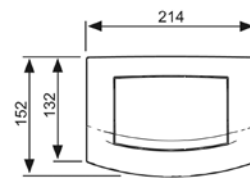

Комплект TECEbase kit для установки подвешенного унитаза

Комплект поставки:

- застенный модуль TECEbase;
- комплект крепежных элементов для установки модуля;
- смывной бачок объемом 10 л, выборочный слив большого (4,5/6/7,5/9 л) или малого (3 л) объема воды;
- комплект крепежных элементов для установки унитаза (установочное расстояние 180 мм или 230 мм);
- комплект патрубков с резиновыми манжетами для подсоединения унитаза;
- фановый отвод Ø 90/100 мм;
- комплект защитных заглушек для патрубков;
- шаблон для отделки отверстия под панель смыва;
- панель смыва TECEambia, цвет – белый;
- звукоизолирующая прокладка для унитаза;
- инструкция по установке застенного модуля и панели смыва.

Артикул	К 1	К 2	€/шт.
К 400 200	1 шт.	–	235,00