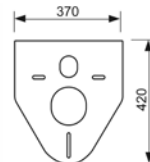

Артикул	К 1	К 2	€/шт.
9 400 005	1 шт.	–	235,00

Комплект TECEbase kit для установки подвешенного унитаза

Комплект поставки:

- застенный модуль TECEbase;
- комплект крепежных элементов для установки модуля;
- смывной бачок объемом 10 л, выборочный слив большого (4,5/6/7,5/9 л) или малого (3 л) объема воды;
- комплект крепежных элементов для установки унитаза (установочное расстояние 180 мм или 230 мм);
- комплект патрубков с резиновыми манжетами для подсоединения унитаза;
- фановый отвод Ø 90/100 мм;
- комплект защитных заглушек для патрубков;
- шаблон для отделки отверстия под панель смыва;
- панель смыва TECEambia, цвет – белый;
- звукоизолирующая прокладка для унитаза;
- инструкция по установке застенного модуля и панели смыва.

Артикул	К 1	К 2	€/шт.
К 400 200	1 шт.	–	235,00

ТЕСЕprofil – комплекты для установки подвесного санфаянса

Комплект ТЕСЕbase kit для установки подвесного унитаза

Комплект поставки:

- застенный модуль ТЕСЕbase;
- комплект крепежных элементов для установки модуля;
- смывной бачок объемом 10 л, выборочный слив большого (4,5/6/7,5/9 л) или малого (3 л) объема воды;
- комплект крепежных элементов для установки унитаза (установочное расстояние 180 мм или 230 мм);
- комплект патрубков с резиновыми манжетами для подсоединения унитаза;
- фановый отвод \varnothing 90/100 мм;
- комплект защитных заглушек для патрубков;
- шаблон для отделки отверстия под панель смыва;
- панель смыва ТЕСЕplanus, цвет – хром глянцевый;
- звукоизолирующая прокладка для унитаза;
- инструкция по установке застенного модуля и панели смыва.