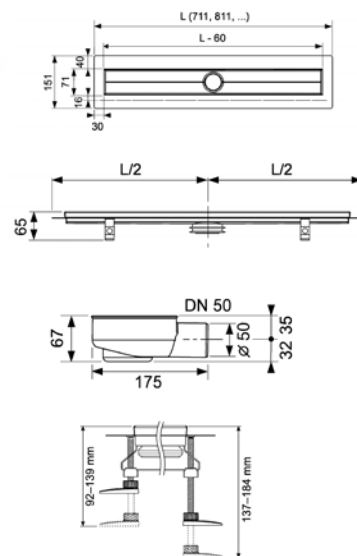

Артикул	К1	€/шт.
6 407 20	1 шт.	340,00

TECEdrainline – комплекты для установки дренажного канала

Комплект TECEdrainline kit для монтажа дренажного канала

Комплект поставки:

- декоративная решетка “basic” для слива, из нержавеющей стали, полированная, длинна 700 мм;
- дренажный канал, длинна 700 мм;
- гидроизоляционная лента Seal System;
- резиновая манжета для присоединения сифона;
- сифон DN 50, выход вбок, 0,7 л/с;
- погружная трубка;
- погружной стакан для сифона;
- 4 опоры с крепежными элементами и звукоизолирующими прокладками, 92-139 мм.