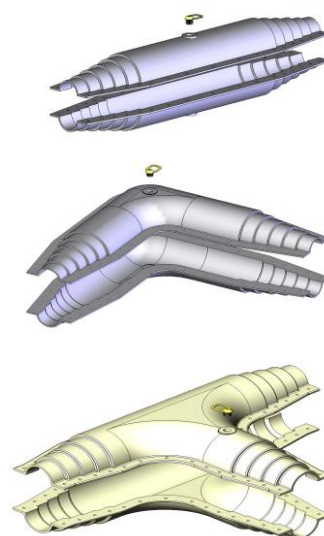

Комплекты для изоляции стыков

Комплекты для изоляции стыков труб ТВЭЛ-ПЭКС (Изопэкс)

№	Наименование
1	Кожух для изоляции линейного стыка, универсальный (90-160 мм)
2	Кожух для изоляции линейного стыка, универсальный (160-225 мм)
3	Кожух для изоляции угла 90°, универсальный (90-160 мм)
4	Кожух для изоляции угла 90°, универсальный (160-225 мм)
5	Кожух для изоляции тройника, универсальный (90-160мм)
6	Кожух для изоляции тройника, универсальный (160-225 мм)
7	Комплект для герметизации тройникового кожуха (90-140 мм)

Комплекты линейного стыка для труб ТВЭЛ-ПЭКС (Изопэкс)

№	Наименование
1	Комплект для изоляции линейного стыка 90 мм (L=500 мм)
2	Комплект для изоляции линейного стыка 110 мм (L=500 мм)
3	Комплект для изоляции линейного стыка 125 мм (L=500 мм)
4	Комплект для изоляции линейного стыка 140 мм (L=700 мм)
5	Комплект для изоляции линейного стыка 160 мм (L=700 мм)
6	Комплект для изоляции линейного стыка 180 мм (L=700 мм)
7	Комплект для изоляции линейного стыка 225 мм (L=700 мм)

Для трубопровода ТВЭЛ-ПЭКС-2 (Изопэкс) применяется термоусаживающаяся заглушка ТЗИ-двойная

Таблица соответствия торцевых заглушек на трубы ТВЭЛ-ПЭКС (Изопэкс) (однотрубное исполнение)

		Диаметр наружной оболочки ГПИ-трубы, мм						
		90	110	125	140	160	180	225
Диаметр рабочего трубопровода, мм	20	ТЗИ - 1	ТЗИ - 1	ТЗИ - 1	ТЗИ - 1	ТЗИ - 1	ТЗИ - 1	ТЗИ - 1
	25							
	32							
	40							
	50	ТЗИ - 1	ТЗИ - 1	ТЗИ - 1	ТЗИ - 1	ТЗИ - 1	ТЗИ - 1	ТЗИ - 1
	63							
	75							
	90	ТЗИ - 1	ТЗИ - 1	ТЗИ - 1	ТЗИ - 1	ТЗИ - 1	ТЗИ - 1	ТЗИ - 1
	110							
125	ТЗИ - 1	ТЗИ - 1	ТЗИ - 1	ТЗИ - 1	ТЗИ - 1	ТЗИ - 1	ТЗИ - 1	
140								
160	ТЗИ - 1	ТЗИ - 1	ТЗИ - 1	ТЗИ - 1	ТЗИ - 1	ТЗИ - 1	ТЗИ - 1	
160								