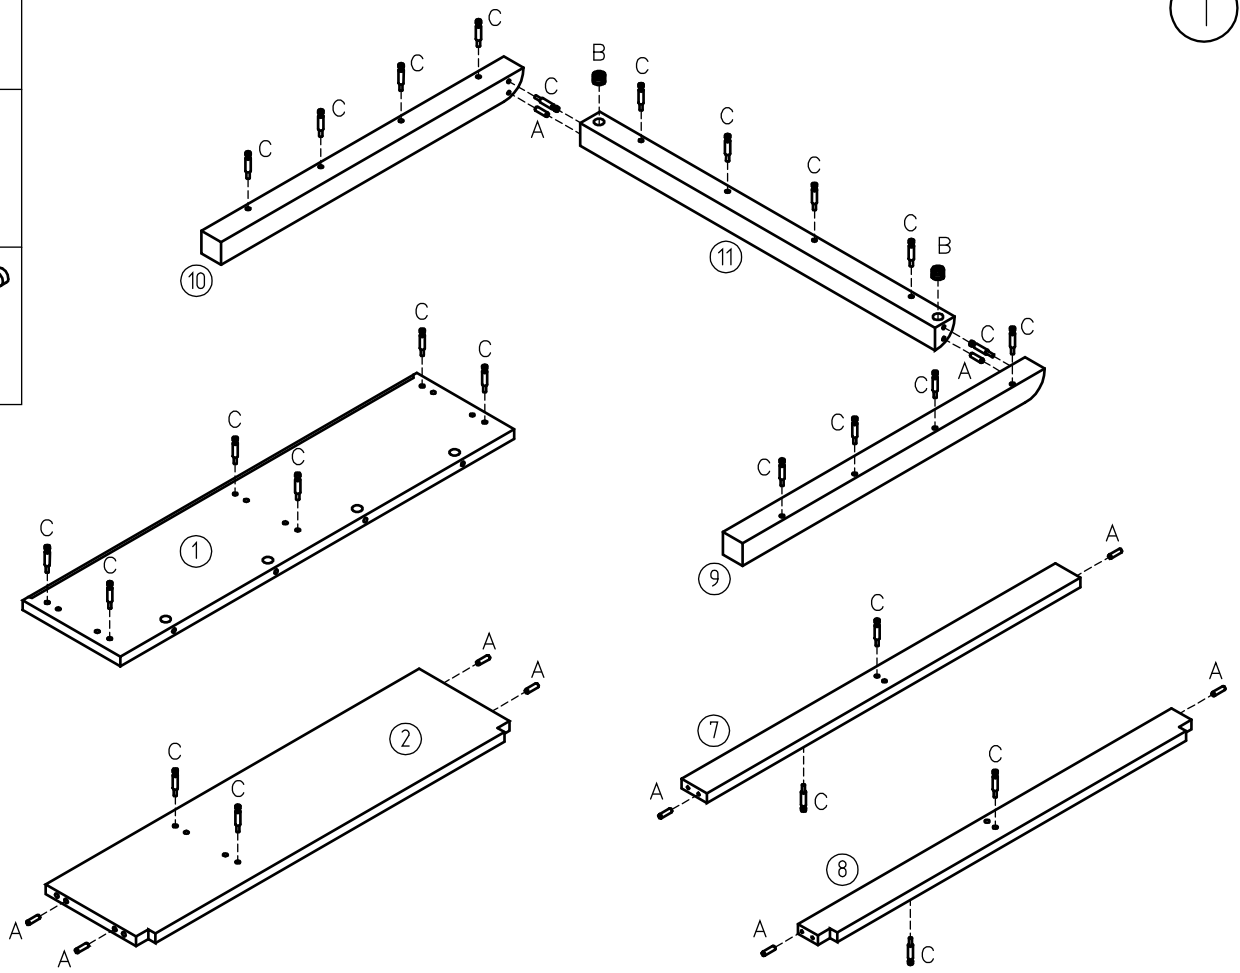

- A x 10
- B x 2
- C x 26

1