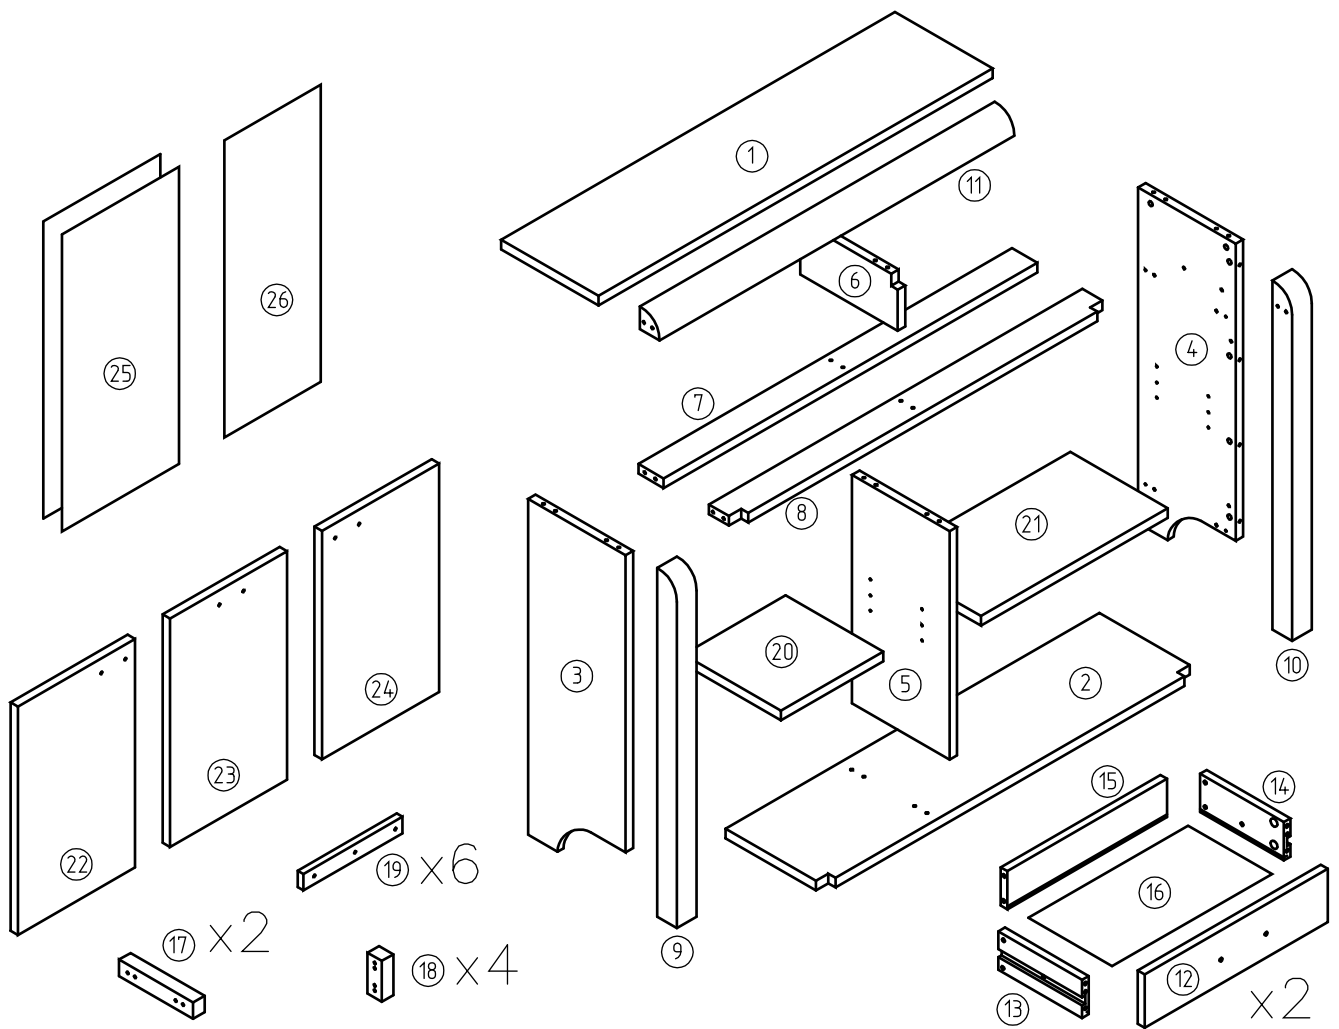

Д.2200 Тумба 3дв+2ящ МАДЕЙРА

Nr	Size/MaB (mm)	Qty	✓
1	1308 x 342 x 15	1	
2	1269 x 359 x 15	1	
3	979 x 342 x 43	1	
4	979 x 342 x 15	1	
5	667 x 359 x 15	1	
6	182 x 359 x 15	1	
7	1269 x 110 x 15	1	
8	1269 x 110 x 15	1	
9	998 x 50 x 50	1	
10	998 x 50 x 50	1	
11	1208 x 50 x 50	1	
12	601 x 156 x 18	2	
13	310 x 94 x 15	2	
14	310 x 94 x 15	2	
15	550 x 94 x 15	2	
16	558 x 303 x 4	2	
17	284 x 24 x 39	2	
18	76 x 30 x 31	4	
19	344 x 43 x 15	6	
20	423 x 300 x 15	1	
21	826 x 300 x 15	1	
22	688 x 400 x 18	1	
23	688 x 400 x 18	1	
24	688 x 400 x 18	1	
25	888 x 443 x 4	2	
26	888 x 400 x 4	1	

A		8x30	30
B		15x12	42
C		7x24	42
D			4
E		5,8x8	8
F		M4x10	4
G		FK8	2
H		FK17	4
I			6
J		3,5x15	12
K		3,5x25	18
L		3,5x35	8
M		4,0x40	12
O			8
R			5
S		M4x23	10
T		1,2x20	100
Q		864mm	1

-  A x 10
-  B x 2
-  C x 26