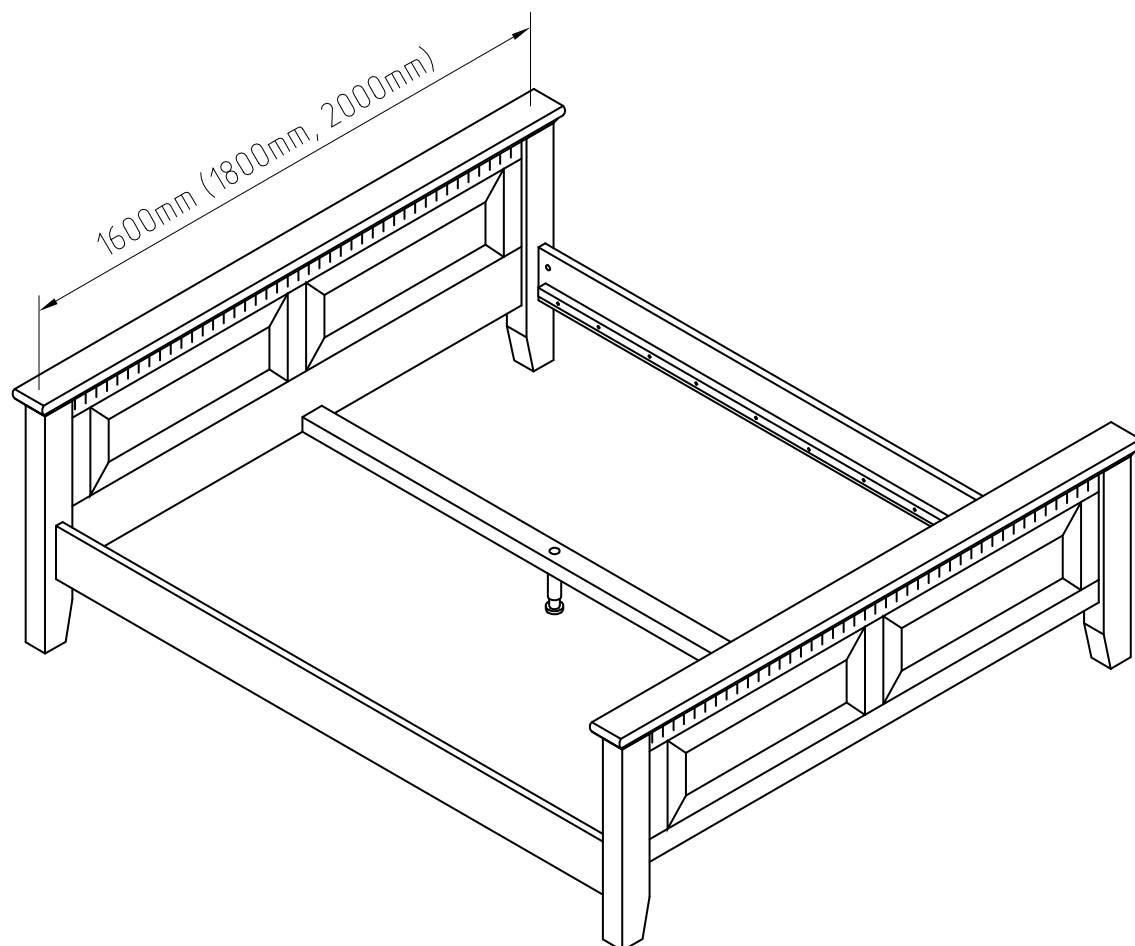

Д.8157 - Кровать 160 "БОЦЕН-МЕРАНО"
Д.8159 - Кровать 180 "БОЦЕН-МЕРАНО"
Д.8158 - Кровать 200 "БОЦЕН-МЕРАНО"

Nr	Size/MaB (mm)	Qty	✓
1	1700(1900,2100)x650x40	1	
2	1700(1900,2100)x840x40	1	
3	2000 x 180 x 48	2	
4	2008 x 80 x 24	1	
5	1755(1955,2155)x100x40	2	

A	 10x40	20
B		8
C		8
D		8
E		2
F		2
H	 3,5x15	14
I		1
J		1

-  A x 12
-  B x 8
-  J x 1
-  E x 2
-  H x 8

-  A x 8
-  F x 2
-  H x 6

C x 8

D x 8

3

I x 1

4