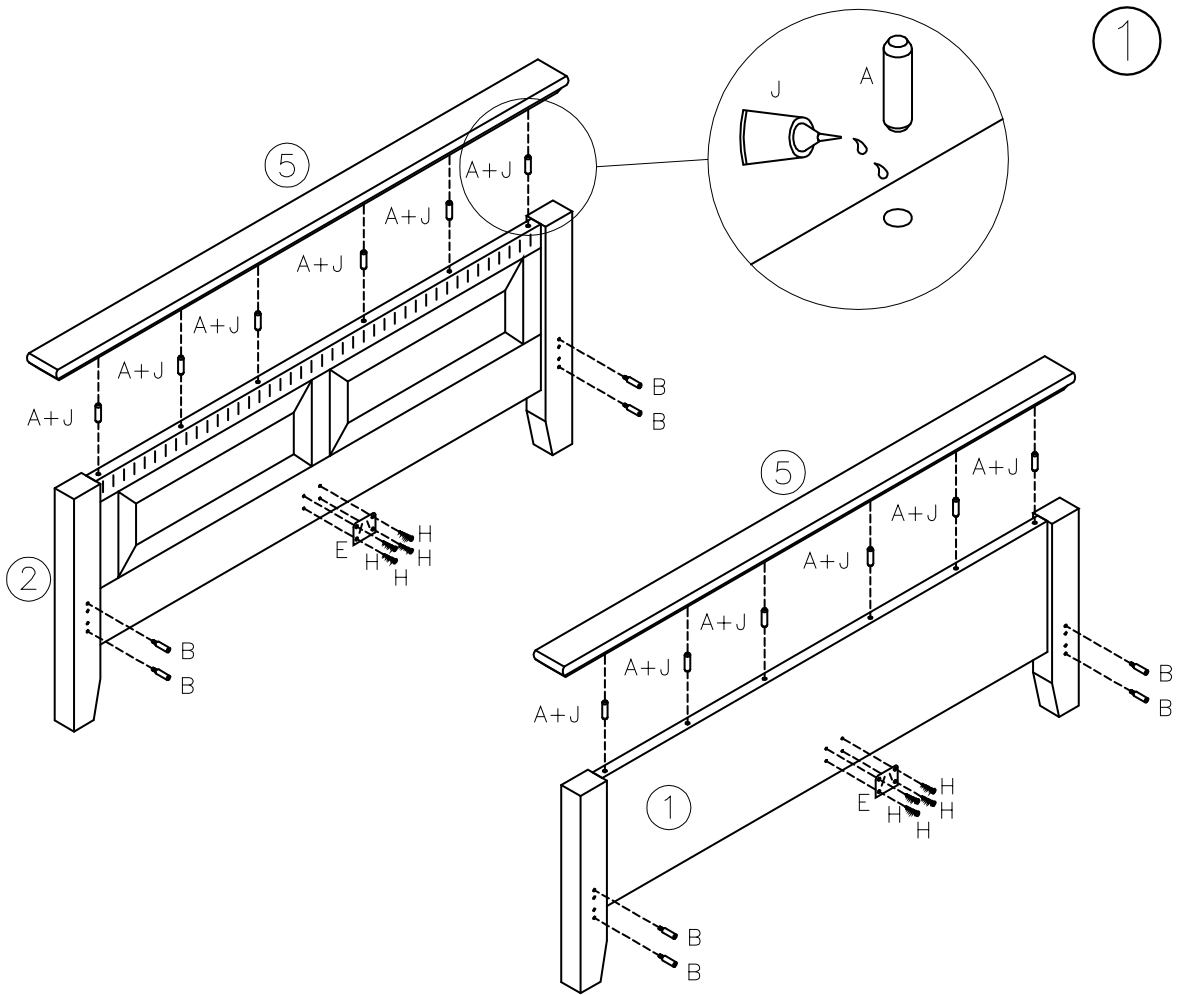

Д.8157 - Кровать 160 "БОЦЕН-МЕРАНО"
Д.8159 - Кровать 180 "БОЦЕН-МЕРАНО"
Д.8158 - Кровать 200 "БОЦЕН-МЕРАНО"

Nr	Size/MaB (mm)	Qty	✓
1	1700(1900,2100)x650x40	1	
2	1700(1900,2100)x840x40	1	
3	2000 x 180 x 48	2	
4	2008 x 80 x 24	1	
5	1755(1955,2155)x100x40	2	

A	 10x40	20
B		8
C		8
D		8
E		2
F		2
H	 3,5x15	14
I		1
J		1

-  A x 12
-  B x 8
-  J x 1
-  E x 2
-  H x 8

-  A x 8
-  F x 2
-  H x 6

C x 8

D x 8

3

I x 1

4