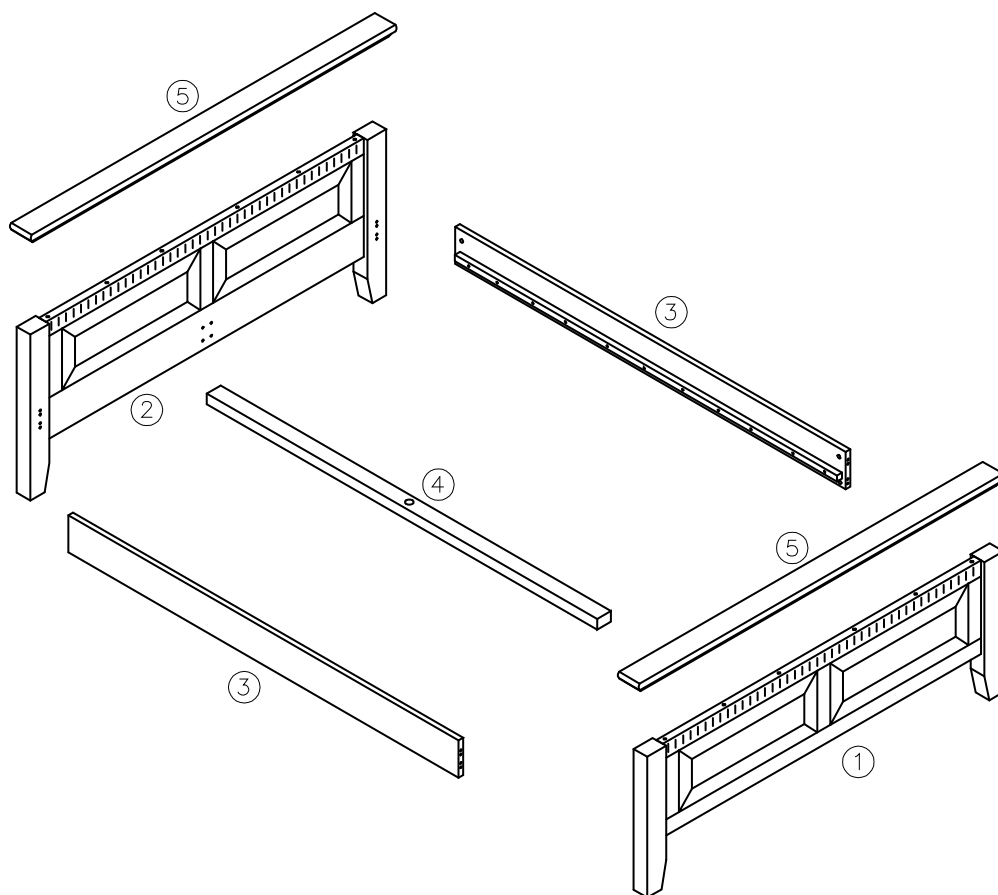

Д.8157 - Кровать 160 "БОЦЕН-МЕРАНО"
Д.8159 - Кровать 180 "БОЦЕН-МЕРАНО"
Д.8158 - Кровать 200 "БОЦЕН-МЕРАНО"

Nr	Size/MaB (mm)	Qty	✓
1	1700(1900,2100)x650x40	1	
2	1700(1900,2100)x840x40	1	
3	2000 x 180 x 48	2	
4	2008 x 80 x 24	1	
5	1755(1955,2155)x100x40	2	

A	 10x40	20
B		8
C		8
D		8
E		2
F		2
H	 3,5x15	14
I		1
J		1

-  A x 12
-  B x 8
-  J x 1
-  E x 2
-  H x 8

-  A x 8
-  F x 2
-  H x 6

C x 8

D x 8

3

I x 1

4