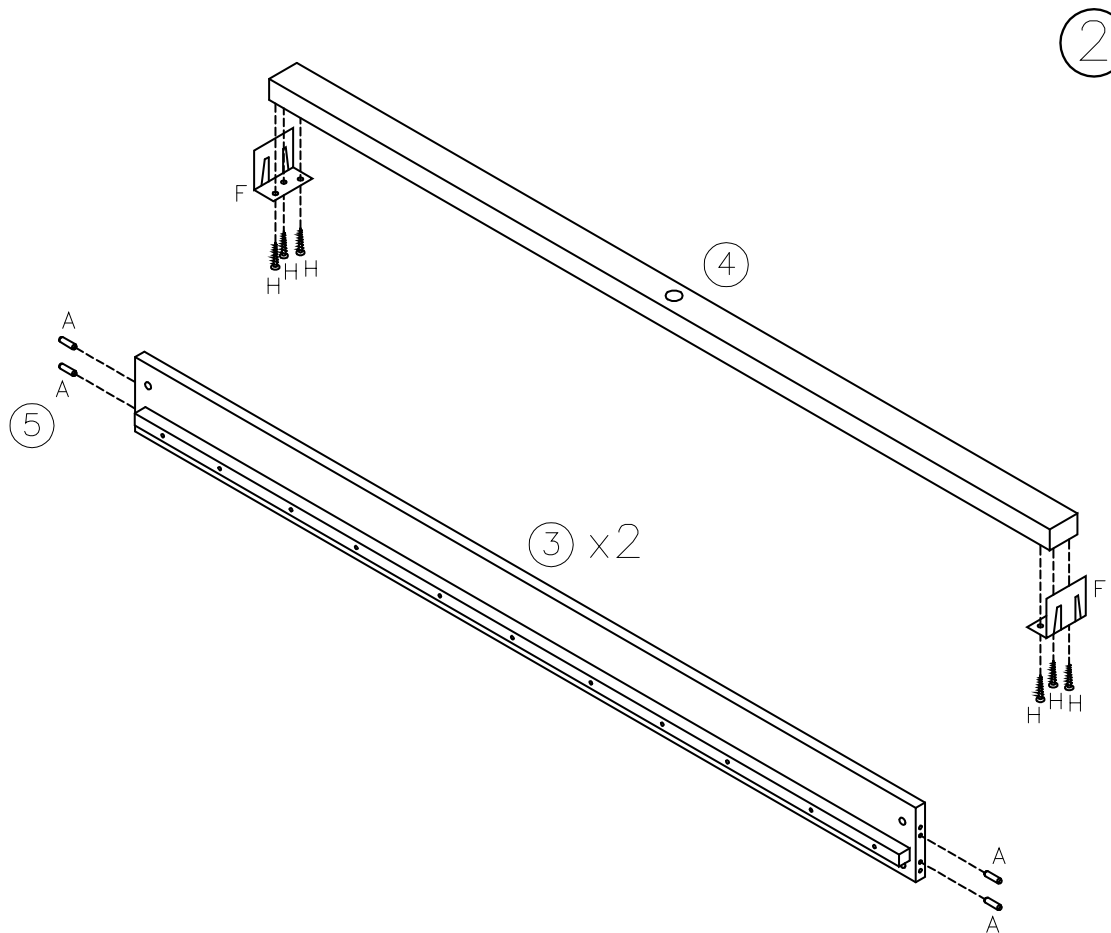

Д.8157 - Кровать 160 "БОЦЕН-МЕРАНО"
Д.8159 - Кровать 180 "БОЦЕН-МЕРАНО"
Д.8158 - Кровать 200 "БОЦЕН-МЕРАНО"

Nr	Size/MaB (mm)	Qty	✓
1	1700(1900,2100)x650x40	1	
2	1700(1900,2100)x840x40	1	
3	2000 x 180 x 48	2	
4	2008 x 80 x 24	1	
5	1755(1955,2155)x100x40	2	

A	 10x40	20
B		8
C		8
D		8
E		2
F		2
H	 3,5x15	14
I		1
J		1

-  A x 12
-  B x 8
-  J x 1
-  E x 2
-  H x 8

-  A x 8
-  F x 2
-  H x 6

C x 8

D x 8

3

I x 1

4