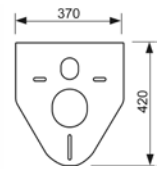

ТЕСЕprofil – комплекты для установки подвесного санфаянса

Комплект ТЕСЕbase kit для установки подвесного унитаза

Комплект поставки:

- застенный модуль ТЕСЕbase;
- комплект крепежных элементов для установки модуля;
- смывной бачок объемом 10 л, выборочный слив большого (4,5/6/7,5/9 л) или малого (3 л) объема воды;
- комплект крепежных элементов для установки унитаза (установочное расстояние 180 мм или 230 мм);
- комплект патрубков с резиновыми манжетами для подсоединения унитаза;
- фановый отвод $\varnothing$ 90/100 мм;
- комплект защитных заглушек для патрубков;
- шаблон для отделки отверстия под панель смыва;
- панель смыва ТЕСЕplanus, цвет – хром глянцевый;
- звукоизолирующая прокладка для унитаза;
- инструкция по установке застенного модуля и панели смыва.

Артикул	К 1	К 2
К 400 321	1 шт.	–