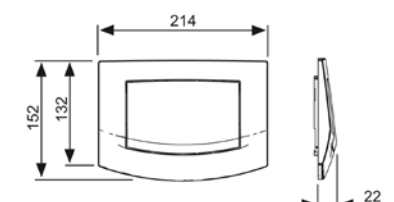

Комплект TECEbase kit для установки подвешенного унитаза

Комплект поставки:

- застенный модуль TECEbase;
- комплект крепежных элементов для установки модуля;
- смывной бачок объемом 10 л, выборочный слив большого (4,5/6/7,5/9 л) или малого (3 л) объема воды;
- комплект крепежных элементов для установки унитаза (установочное расстояние 180 мм или 230 мм);
- комплект патрубков с резиновыми манжетами для подсоединения унитаза;
- фановый отвод $\varnothing$ 90/100 мм;
- комплект защитных заглушек для патрубков;
- шаблон для отделки отверстия под панель смыва;
- панель смыва TECEambia, цвет – белый;
- звукоизолирующая прокладка для унитаза;
- инструкция по установке застенного модуля и панели смыва.

Артикул	К 1	К 2
К 400 200	1 шт.	–