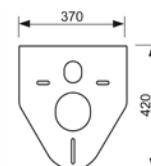

Комплект ТЕСЕbase kit для установки напольного унитаза

Комплект поставки:

- застенный модуль ТЕСЕbase;
- смывной бачок объемом 10 л, выборочный слив большого (4,5/6/7,5/9 л) или малого (3 л) объема воды;
- комплект крепежных элементов для установки унитаза (установочное расстояние 180 мм или 230 мм);
- комплект патрубков с резиновыми манжетами для подсоединения унитаза;
- фановый отвод $\varnothing$ 90/100 мм;
- комплект защитных заглушек для патрубков;
- шаблон для отделки отверстия под панель смыва;
- панель смыва ТЕСЕloor, стеклянная, цвет – зеленый, клавиши – хром глянцевый;
- звукоизолирующая прокладка для унитаза;
- инструкция по установке застенного модуля и панели смыва.

Артикул	К 1	К 2
9 041 660	1 шт.	–