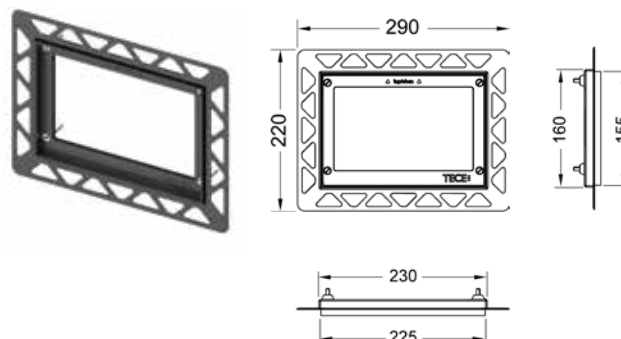

TECEnow, дистанционная рамка

Для установки панелей смыва TECEnow на стенах толщиной от 18 до 23 мм, а также на уровне стены с использованием монтажной рамки.

Наименование	Цвет	Артикул	К1	К2	К3
TECEnow	Белый	9 240 410 NEW	1 шт.	10 шт.	--
TECEnow	Хром глянцевый	9 240 411 NEW	1 шт.	10 шт.	--
TECEnow	Хром матовый	9 240 412 NEW	1 шт.	10 шт.	--
TECEnow	Черный	9 240 415 NEW	1 шт.	10 шт.	--

Монтажная рамка для установки панелей TECEnow на уровне стены

Регулировка глубины 5-18 мм.

Комплект поставки:

- монтажная рамка;
- инструмент для монтажа/демонтажа панели смыва.

Внимание: не подходит для монтажа с модулями и бачками глубиной 8 см (арт. 9 300 040 и 9 370 007).