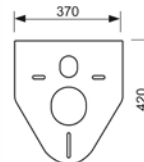

Артикул	К 1	К 2
9 400 005	1 шт.	–

Комплект TECEbase kit для установки подвешенного унитаза

Комплект поставки:

- застенный модуль TECEbase;
- комплект крепежных элементов для установки модуля;
- смывной бачок объемом 10 л, выборочный слив большого (4,5/6/7,5/9 л) или малого (3 л) объема воды;
- комплект крепежных элементов для установки унитаза (установочное расстояние 180 мм или 230 мм);
- комплект патрубков с резиновыми манжетами для подсоединения унитаза;
- фановый отвод \varnothing 90/100 мм;
- комплект защитных заглушек для патрубков;
- шаблон для отделки отверстия под панель смыва;
- панель смыва TECEambia, цвет – белый;
- звукоизолирующая прокладка для унитаза;
- инструкция по установке застенного модуля и панели смыва.

Артикул	К 1	К 2
К 400 200	1 шт.	–

ТЕСЕprofil – комплекты для установки подвесного санфаянса

Комплект ТЕСЕbase kit для установки подвесного унитаза

Комплект поставки:

- застенный модуль ТЕСЕbase;
- комплект крепежных элементов для установки модуля;
- смывной бачок объемом 10 л, выборочный слив большого (4,5/6/7,5/9 л) или малого (3 л) объема воды;
- комплект крепежных элементов для установки унитаза (установочное расстояние 180 мм или 230 мм);
- комплект патрубков с резиновыми манжетами для подсоединения унитаза;
- фановый отвод \varnothing 90/100 мм;
- комплект защитных заглушек для патрубков;
- шаблон для отделки отверстия под панель смыва;
- панель смыва ТЕСЕplanus, цвет – хром глянцевый;
- звукоизолирующая прокладка для унитаза;
- инструкция по установке застенного модуля и панели смыва.