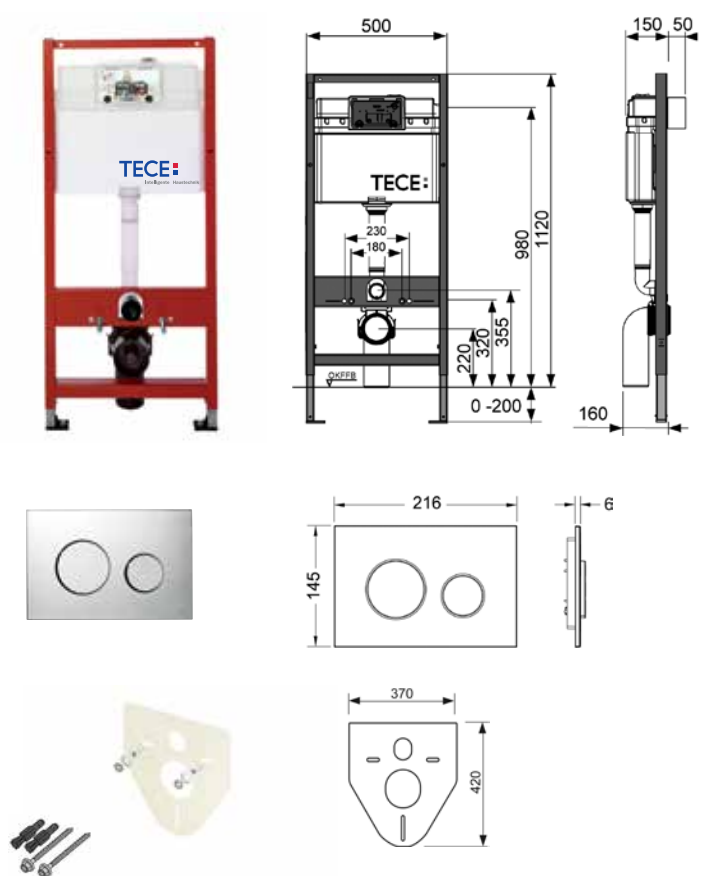

Артикул	К 1	К 2
К 400 321	1 шт.	–

Комплект ТЕСЕbase kit для установки подвесного унитаза

Комплект поставки:

- застенный модуль ТЕСЕbase;
- комплект крепежных элементов для установки модуля;
- смывной бачок объемом 10 л, выборочный слив большого (4,5/6/7,5/9 л) или малого (3 л) объема воды;
- комплект крепежных элементов для установки унитаза (установочное расстояние 180 мм или 230 мм);
- комплект патрубков с резиновыми манжетами для подсоединения унитаза;
- фановый отвод \varnothing 90/100 мм;
- комплект защитных заглушек для патрубков;
- шаблон для отделки отверстия под панель смыва;
- панель смыва ТЕСЕloor, пластиковая, цвет – хром глянцевый;
- звукоизолирующая прокладка для унитаза;
- инструкция по установке застенного модуля и панели смыва.

Артикул	К 1	К 2
9 400 626	1 шт.	–

TECEprofil – комплекты для установки подвесного санфаянса

Комплект TECEbase kit для установки подвесного унитаза

Комплект поставки:

- застенный модуль 9 300 000;
- комплект крепежных элементов для установки модуля 9 380 000;
- смывной бачок объемом 10 л, выборочный слив большого (4,5/6/7,5/9 л) или малого (3 л) объема воды;
- комплект крепежных элементов для установки унитаза (установочное расстояние 180 мм или 230 мм);
- комплект патрубков с резиновыми манжетами для подсоединения унитаза;
- фановый отвод Ø 90/100 мм;
- комплект защитных заглушек для патрубков;
- шаблон для отделки отверстия под панель смыва;
- панель смыва TECEsquare, металлическая, цвет – белый;
- рамка монтажная черная 9 240 647;
- звукоизолирующая прокладка для унитаза;
- инструкция по установке застенного модуля и панели смыва.