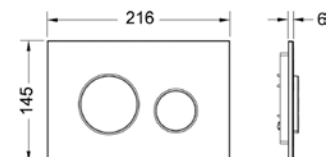

Комплект ТЕСЕbase kit для установки напольного унитаза

Комплект поставки:

- застенный модуль ТЕСЕbase;
- смывной бачок объемом 10 л, выборочный слив большого (4,5/6/7,5/9 л) или малого (3 л) объема воды;
- комплект крепежных элементов для установки унитаза (установочное расстояние 180 мм или 230 мм);
- комплект патрубков с резиновыми манжетами для подсоединения унитаза;
- фановый отвод $\varnothing$ 90/100 мм;
- комплект защитных заглушек для патрубков;
- шаблон для отделки отверстия под панель смыва;
- панель смыва ТЕСЕloor, стеклянная, цвет – зеленый, клавиши – хром глянцевый;
- звукоизолирующая прокладка для унитаза;
- инструкция по установке застенного модуля и панели смыва.

Артикул	К 1	К 2
9 041 660	1 шт.	–