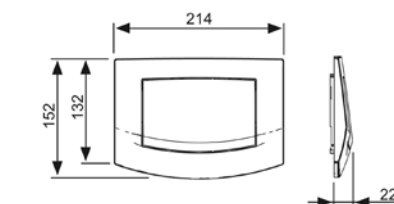

TECEprofil – комплекты для установки подвешенного санфаянса

Комплект TECEbase kit для установки подвешенного унитаза

Комплект поставки:

- застенный модуль TECEbase;
- комплект крепежных элементов для установки модуля;
- смывной бачок объемом 10 л, выборочный слив большого (4,5/6/7,5/9 л) или малого (3 л) объема воды;
- комплект крепежных элементов для установки унитаза (установочное расстояние 180 мм или 230 мм);
- комплект патрубков с резиновыми манжетами для подсоединения унитаза;
- фановый отвод $\varnothing$ 90/100 мм;
- комплект защитных заглушек для патрубков;
- шаблон для отделки отверстия под панель смыва;
- панель смыва TECEambia, цвет – хром глянцевый;
- звукоизолирующая прокладка для унитаза;
- инструкция по установке застенного модуля и панели смыва.

Артикул	К 1	К 2
9 400 005	1 шт.	–