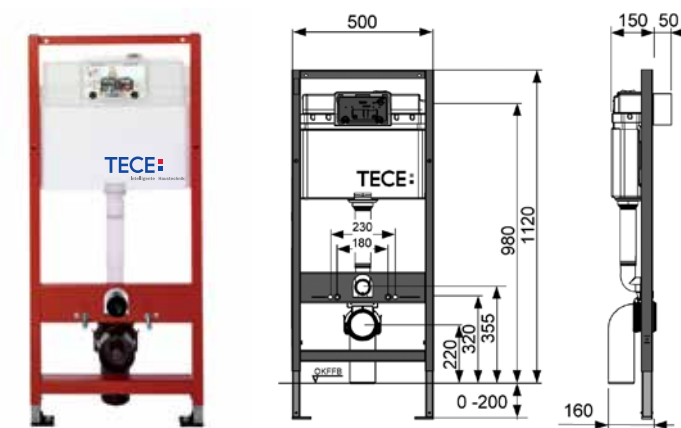

TECE:

Intelligente Haustechnik

ТЕСЕprofil – застенные модули для установки подвешного санфаянса

Комплект ТЕСЕbase kit для установки подвешного унитаза

Комплект поставки:

- застенный модуль ТЕСЕbase;
- комплект крепежных элементов для установки модуля;
- смывной бачок объемом 10 л, выборочный слив большого (4,5/6/7,5/9 л) или малого (3 л) объема воды;
- комплект крепежных элементов для установки унитаза (установочное расстояние 180 мм или 230 мм);
- комплект патрубков с резиновыми манжетами для подсоединения унитаза;
- фановый отвод \varnothing 90/100 мм;
- комплект защитных заглушек для патрубков;
- шаблон для отделки отверстия под панель смыва;
- инструкция по установке застенного модуля и панели смыва.

Артикул	К 1	К 2
9 400 001	1 шт.	–

Комплект ТЕСЕbase kit для установки подвешного унитаза

Комплект поставки:

- застенный модуль ТЕСЕbase;
- комплект крепежных элементов для установки модуля;
- смывной бачок объемом 10 л, выборочный слив большого (4,5/6/7,5/9 л) или малого (3 л) объема воды;
- комплект крепежных элементов для установки унитаза (установочное расстояние 180 мм или 230 мм);
- комплект патрубков с резиновыми манжетами для подсоединения унитаза;
- фановый отвод \varnothing 90/100 мм;
- комплект защитных заглушек для патрубков;
- шаблон для отделки отверстия под панель смыва;
- панель смыва ТЕСЕbase, цвет – хром глянцевый;
- звукоизолирующая прокладка для унитаза;
- инструкция по установке застенного модуля и панели смыва.