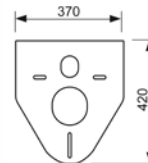

ТЕСЕprofil – комплекты для установки подвешенного санфаянса

Комплект ТЕСЕbase kit для установки напольного унитаза

Комплект поставки:

- застенный смывной бачок 9 041 008;
- смывной бачок объемом 10 л, выборочный слив большого (4,5/6/7,5/9 л) или малого (3 л) объема воды;
- комплект крепежных элементов для установки унитаза (установочное расстояние 180 мм или 230 мм);
- комплект патрубков с резиновыми манжетами для подсоединения унитаза;
- фановый отвод $\varnothing$ 90/100 мм;
- комплект защитных заглушек для патрубков;
- шаблон для отделки отверстия под панель смыва;
- панель смыва ТЕСЕsquare, стеклянная, цвет – белая, клавиши – хром глянцевый;
- звукоизолирующая прокладка для унитаза;
- инструкция по установке застенного модуля и панели смыва.

Артикул	К 1	К 2
К 041 802	1 шт.	–