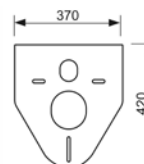

Артикул	К 1	К 2
К 041 802	1 шт.	–

Комплект ТЕСЕbase kit для установки напольного унитаза

Комплект поставки:

- застенный модуль ТЕСЕbase;
- смывной бачок объемом 10 л, выборочный слив большого (4,5/6/7,5/9 л) или малого (3 л) объема воды;
- комплект крепежных элементов для установки унитаза (установочное расстояние 180 мм или 230 мм);
- комплект патрубков с резиновыми манжетами для подсоединения унитаза;
- фановый отвод \varnothing 90/100 мм;
- комплект защитных заглушек для патрубков;
- шаблон для отделки отверстия под панель смыва;
- панель смыва ТЕСЕloor, стеклянная, цвет – зеленый, клавиши – хром глянцевый;
- звукоизолирующая прокладка для унитаза;
- инструкция по установке застенного модуля и панели смыва.

Артикул	К 1	К 2
9 041 660	1 шт.	–

TECEprofil – комплекты для установки подвесного санфаянса

Комплект TECEbase kit для установки напольного унитаза

Комплект поставки:

- настенный смывной бачок 9 041 008;
- смывной бачок объемом 10 л, выборочный слив большого (4,5/6/7,5/9 л) или малого (3 л) объема воды;
- комплект крепежных элементов для установки унитаза (установочное расстояние 180 мм или 230 мм);
- комплект патрубков с резиновыми манжетами для подсоединения унитаза;
- фановый отвод \varnothing 90/100 мм;
- комплект защитных заглушек для патрубков;
- шаблон для отделки отверстия под панель смыва;
- панель смыва TECEloop, стеклянная, цвет – белый, клавиши – хром глянцевый;
- звукоизолирующая прокладка для унитаза;
- инструкция по установке настенного модуля и панели смыва.

Артикул	К1	К2
К 041 627	1 шт.	–

Набор ограничительных колец для регулирования скорости смыва клапана A2

Артикул	К1	К2	К3
9 820 337 NEW	1 компл.	–	–

TECEnow, панель смыва с двумя клавишами

Для горизонтальной или вертикальной установки.