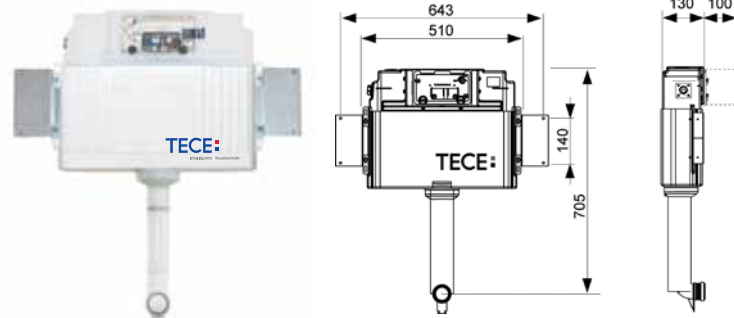

Комплект ТЕСЕbase kit для установки напольного унитаза

Комплект поставки:

- застенный модуль ТЕСЕbase;
- смывной бачок объемом 10 л, выборочный слив большого (4,5/6/7,5/9 л) или малого (3 л) объема воды;
- комплект крепежных элементов для установки унитаза (установочное расстояние 180 мм или 230 мм);
- комплект патрубков с резиновыми манжетами для подсоединения унитаза;
- фановый отвод $\varnothing$ 90/100 мм;
- комплект защитных заглушек для патрубков;
- шаблон для отделки отверстия под панель смыва;
- панель смыва ТЕСЕloor, стеклянная, цвет – зеленый, клавиши – хром глянцевый;
- звукоизолирующая прокладка для унитаза;
- инструкция по установке застенного модуля и панели смыва.

Артикул	К 1	К 2
9 041 660	1 шт.	–