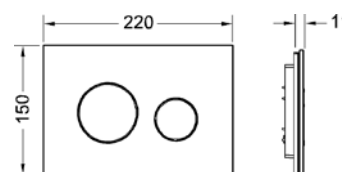

Артикул	К1	К2
К 041 627	1 шт.	–