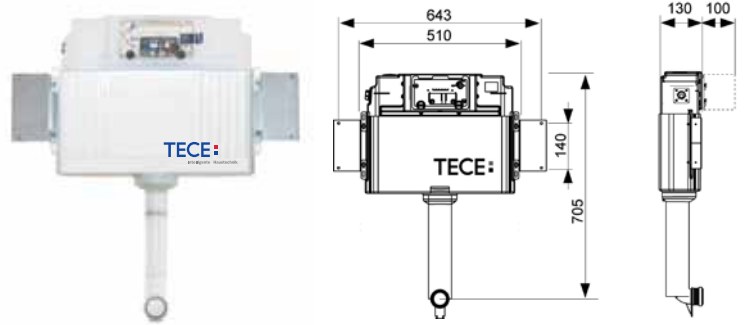

ТЕСЕprofil – комплекты для установки подвешенного санфаянса

Комплект ТЕСЕbase kit для установки напольного унитаза

Комплект поставки:

- застенный смывной бачок 9 041 008;
- смывной бачок объемом 10 л, выборочный слив большого (4,5/6/7,5/9 л) или малого (3 л) объема воды;
- комплект крепежных элементов для установки унитаза (установочное расстояние 180 мм или 230 мм);
- комплект патрубков с резиновыми манжетами для подсоединения унитаза;
- фановый отвод \varnothing 90/100 мм;
- комплект защитных заглушек для патрубков;
- шаблон для отделки отверстия под панель смыва;
- панель смыва ТЕСЕsquare, стеклянная, цвет – белая, клавиши – хром глянцевый;
- звукоизолирующая прокладка для унитаза;
- инструкция по установке застенного модуля и панели смыва.

Артикул	К 1	К 2
К 041 802	1 шт.	–

Комплект ТЕСЕbase kit для установки напольного унитаза

Комплект поставки:

- застенный модуль ТЕСЕbase;
- смывной бачок объемом 10 л, выборочный слив большого (4,5/6/7,5/9 л) или малого (3 л) объема воды;
- комплект крепежных элементов для установки унитаза (установочное расстояние 180 мм или 230 мм);
- комплект патрубков с резиновыми манжетами для подсоединения унитаза;
- фановый отвод \varnothing 90/100 мм;
- комплект защитных заглушек для патрубков;
- шаблон для отделки отверстия под панель смыва;
- панель смыва ТЕСЕloor, стеклянная, цвет – зеленый, клавиши – хром глянцевый;
- звукоизолирующая прокладка для унитаза;
- инструкция по установке застенного модуля и панели смыва.