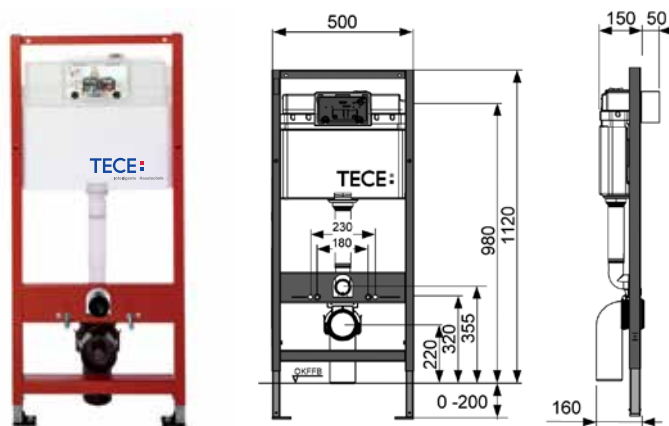

TECEprofil – комплекты для установки подвешенного санфаянса

Комплект TECEbase kit для установки подвешенного унитаза

Комплект поставки:

- застенный модуль TECEbase;
- комплект крепежных элементов для установки модуля;
- смывной бачок объемом 10 л, выборочный слив большого (4,5/6/7,5/9 л) или малого (3 л) объема воды;
- комплект крепежных элементов для установки унитаза (установочное расстояние 180 мм или 230 мм);
- комплект патрубков с резиновыми манжетами для подсоединения унитаза;
- фановый отвод \varnothing 90/100 мм;
- комплект защитных заглушек для патрубков;
- шаблон для отделки отверстия под панель смыва;
- панель смыва TECEambia, цвет – хром глянцевый;
- звукоизолирующая прокладка для унитаза;
- инструкция по установке застенного модуля и панели смыва.

Артикул	К 1	К 2
9 400 005	1 шт.	–

Комплект TECEbase kit для установки подвешенного унитаза

Комплект поставки:

- застенный модуль TECEbase;
- комплект крепежных элементов для установки модуля;
- смывной бачок объемом 10 л, выборочный слив большого (4,5/6/7,5/9 л) или малого (3 л) объема воды;
- комплект крепежных элементов для установки унитаза (установочное расстояние 180 мм или 230 мм);
- комплект патрубков с резиновыми манжетами для подсоединения унитаза;
- фановый отвод \varnothing 90/100 мм;
- комплект защитных заглушек для патрубков;
- шаблон для отделки отверстия под панель смыва;
- панель смыва TECEambia, цвет – белый;
- звукоизолирующая прокладка для унитаза;
- инструкция по установке застенного модуля и панели смыва.