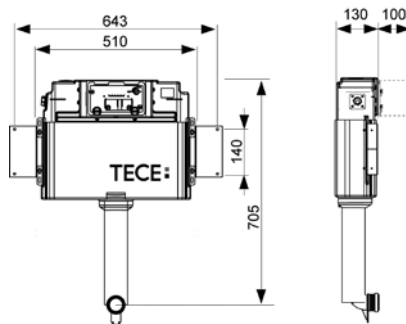

Артикул	К 1	К 2
К 041 802	1 шт.	–

Комплект ТЕСЕbase kit для установки напольного унитаза

Комплект поставки:

- застенный модуль ТЕСЕbase;
- смывной бачок объемом 10 л, выборочный слив большого (4,5/6/7,5/9 л) или малого (3 л) объема воды;
- комплект крепежных элементов для установки унитаза (установочное расстояние 180 мм или 230 мм);
- комплект патрубков с резиновыми манжетами для подсоединения унитаза;
- фановый отвод \varnothing 90/100 мм;
- комплект защитных заглушек для патрубков;
- шаблон для отделки отверстия под панель смыва;
- панель смыва ТЕСЕloor, стеклянная, цвет – зеленый, клавиши – хром глянцевый;
- звукоизолирующая прокладка для унитаза;
- инструкция по установке застенного модуля и панели смыва.

Артикул	К 1	К 2
9 041 660	1 шт.	–

TECEprofil – комплекты для установки подвесного санфаянса

Комплект TECEbase kit для установки напольного унитаза

Комплект поставки:

- настенный смывной бачок 9 041 008;
- смывной бачок объемом 10 л, выборочный слив большого (4,5/6/7,5/9 л) или малого (3 л) объема воды;
- комплект крепежных элементов для установки унитаза (установочное расстояние 180 мм или 230 мм);
- комплект патрубков с резиновыми манжетами для подсоединения унитаза;
- фановый отвод \varnothing 90/100 мм;
- комплект защитных заглушек для патрубков;
- шаблон для отделки отверстия под панель смыва;
- панель смыва TECEloop, стеклянная, цвет – белый, клавиши – хром глянцевый;
- звукоизолирующая прокладка для унитаза;
- инструкция по установке настенного модуля и панели смыва.

Артикул	К1	К2
К 041 627	1 шт.	–

Набор ограничительных колец для регулирования скорости смыва клапана A2

Артикул	К1	К2	К3
9 820 337 NEW	1 компл.	–	–

TECEnow, панель смыва с двумя клавишами

Для горизонтальной или вертикальной установки.