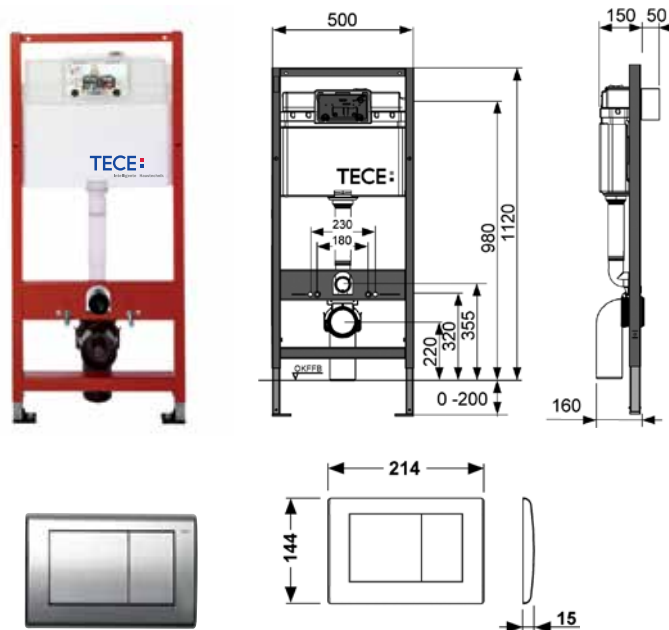

Артикул	К 1	К 2
К 400 200	1 шт.	–

ТЕСЕprofil – комплекты для установки подвесного санфаянса

Комплект ТЕСЕbase kit для установки подвесного унитаза

Комплект поставки:

- застенный модуль ТЕСЕbase;
- комплект крепежных элементов для установки модуля;
- смывной бачок объемом 10 л, выборочный слив большого (4,5/6/7,5/9 л) или малого (3 л) объема воды;
- комплект крепежных элементов для установки унитаза (установочное расстояние 180 мм или 230 мм);
- комплект патрубков с резиновыми манжетами для подсоединения унитаза;
- фановый отвод \varnothing 90/100 мм;
- комплект защитных заглушек для патрубков;
- шаблон для отделки отверстия под панель смыва;
- панель смыва ТЕСЕplanus, цвет – хром глянцевый;
- звукоизолирующая прокладка для унитаза;
- инструкция по установке застенного модуля и панели смыва.

Артикул	К 1	К 2
К 400 321	1 шт.	–

Комплект ТЕСЕbase kit для установки подвесного унитаза

Комплект поставки:

- застенный модуль ТЕСЕbase;
- комплект крепежных элементов для установки модуля;
- смывной бачок объемом 10 л, выборочный слив большого (4,5/6/7,5/9 л) или малого (3 л) объема воды;
- комплект крепежных элементов для установки унитаза (установочное расстояние 180 мм или 230 мм);
- комплект патрубков с резиновыми манжетами для подсоединения унитаза;
- фановый отвод \varnothing 90/100 мм;
- комплект защитных заглушек для патрубков;
- шаблон для отделки отверстия под панель смыва;
- панель смыва ТЕСЕloor, пластиковая, цвет – хром глянцевый;
- звукоизолирующая прокладка для унитаза;
- инструкция по установке застенного модуля и панели смыва.