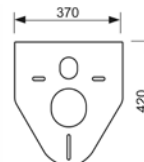

TECEprofil – комплекты для установки подвешенного санфаянса

Комплект TECEbase kit для установки подвешенного унитаза

Комплект поставки:

- застенный модуль TECEbase;
- комплект крепежных элементов для установки модуля;
- смывной бачок объемом 10 л, выборочный слив большого (4,5/6/7,5/9 л) или малого (3 л) объема воды;
- комплект крепежных элементов для установки унитаза (установочное расстояние 180 мм или 230 мм);
- комплект патрубков с резиновыми манжетами для подсоединения унитаза;
- фановый отвод $\varnothing$ 90/100 мм;
- комплект защитных заглушек для патрубков;
- шаблон для отделки отверстия под панель смыва;
- панель смыва TECEambia, цвет – хром глянцевый;
- звукоизолирующая прокладка для унитаза;
- инструкция по установке застенного модуля и панели смыва.

Артикул	К 1	К 2
9 400 005	1 шт.	–