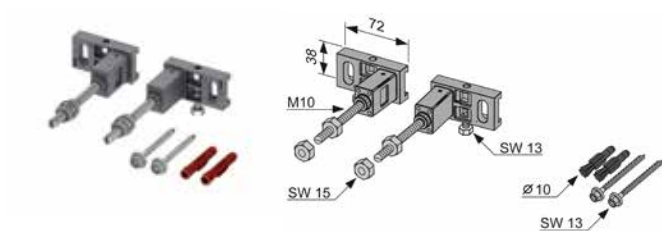

TECEprofil – комплекты для установки подвесного санфаянса

Комплект TECEbase kit для установки подвесного унитаза

Комплект поставки:

- застенный модуль 9 300 000;
- комплект крепежных элементов для установки модуля 9 380 000;
- смывной бачок объемом 10 л, выборочный слив большого (4,5/6/7,5/9 л) или малого (3 л) объема воды;
- комплект крепежных элементов для установки унитаза (установочное расстояние 180 мм или 230 мм);
- комплект патрубков с резиновыми манжетами для подсоединения унитаза;
- фановый отвод Ø 90/100 мм;
- комплект защитных заглушек для патрубков;
- шаблон для отделки отверстия под панель смыва;
- панель смыва TECEsquare, металлическая, цвет – белый;
- рамка монтажная черная 9 240 647;
- звукоизолирующая прокладка для унитаза;
- инструкция по установке застенного модуля и панели смыва.

Артикул	К 1	К 2
К 300 812	1 шт.	–

официальный дилер в Республике Беларусь:

ООО «Теплотехнологии»
220090 г. Минск, Логойский тракт 22а, корп. 2, пом. 616
тел./факс: (017) 262-65-61

e-mail: teplotexnologii@gmail.com
www.teplotech.by