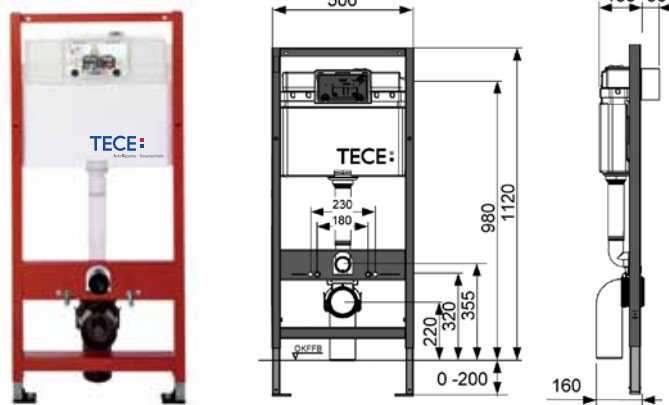

Комплект TECEbase kit для установки подвешенного унитаза

Комплект поставки:

- застенный модуль TECEbase;
- комплект крепежных элементов для установки модуля;
- смывной бачок объемом 10 л, выборочный слив большого (4,5/6/7,5/9 л) или малого (3 л) объема воды;
- комплект крепежных элементов для установки унитаза (установочное расстояние 180 мм или 230 мм);
- комплект патрубков с резиновыми манжетами для подсоединения унитаза;
- фановый отвод $\varnothing$ 90/100 мм;
- комплект защитных заглушек для патрубков;
- шаблон для отделки отверстия под панель смыва;
- панель смыва TECEambia, цвет – белый;
- звукоизолирующая прокладка для унитаза;
- инструкция по установке застенного модуля и панели смыва.

Артикул	К 1	К 2
К 400 200	1 шт.	–