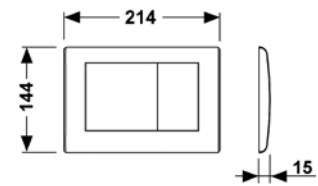

ТЕСЕprofil – комплекты для установки подвешенного санфаянса

Комплект ТЕСЕbase kit для установки напольного унитаза

Комплект поставки:

- застенный смывной бачок 9 041 008;
- смывной бачок объемом 10 л, выборочный слив большого (4,5/6/7,5/9 л) или малого (3 л) объема воды;
- комплект крепежных элементов для установки унитаза (установочное расстояние 180 мм или 230 мм);
- комплект патрубков с резиновыми манжетами для подсоединения унитаза;
- фановый отвод $\varnothing$ 90/100 мм;
- комплект защитных заглушек для патрубков;
- шаблон для отделки отверстия под панель смыва;
- панель смыва ТЕСЕsquare, стеклянная, цвет – белая, клавиши – хром глянцевый;
- звукоизолирующая прокладка для унитаза;
- инструкция по установке застенного модуля и панели смыва.

Артикул	К 1	К 2
К 041 802	1 шт.	–