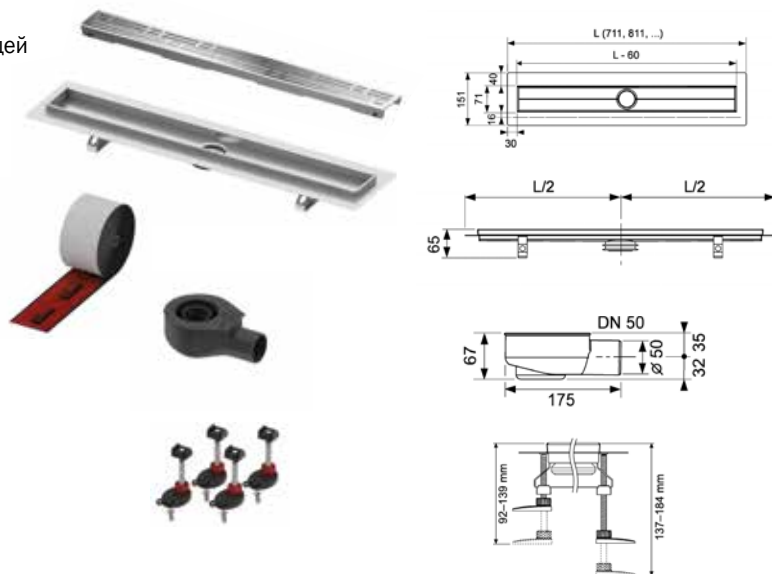

TECEdrainline – комплекты для установки дренажного канала

Комплект TECEdrainline kit для монтажа дренажного канала

Комплект поставки:

- декоративная решетка “basic” для слива, из нержавеющей стали, полированная, длинна 700 мм;
- дренажный канал, длинна 700 мм;
- гидроизоляционная лента Seal System;
- резиновая манжета для присоединения сифона;
- сифон DN 50, выход вбок, 0,7 л/с;
- погружная трубка;
- 4 опоры с крепежными элементами и звукоизолирующими прокладками, 92-139 мм.

Артикул	К 1
6 407 20	1 шт.