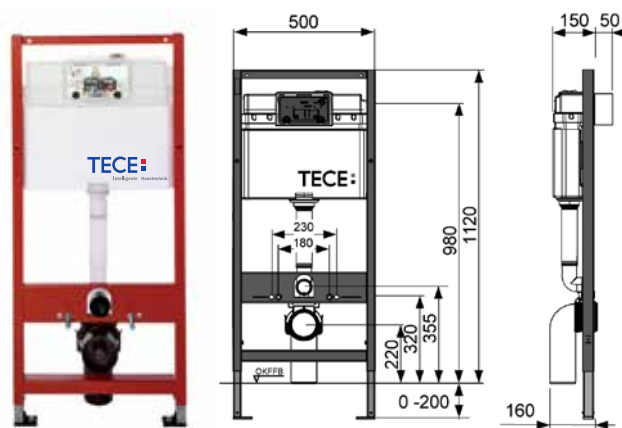

TECE:

Intelligente Haustechnik

ТЕСЕprofil – застенные модули для установки подвешного санфаянса

Комплект ТЕСЕbase kit для установки подвешного унитаза

Комплект поставки:

- застенный модуль ТЕСЕbase;
- комплект крепежных элементов для установки модуля;
- смывной бачок объемом 10 л, выборочный слив большого (4,5/6/7,5/9 л) или малого (3 л) объема воды;
- комплект крепежных элементов для установки унитаза (установочное расстояние 180 мм или 230 мм);
- комплект патрубков с резиновыми манжетами для подсоединения унитаза;
- фановый отвод \varnothing 90/100 мм;
- комплект защитных заглушек для патрубков;
- шаблон для отделки отверстия под панель смыва;
- инструкция по установке застенного модуля и панели смыва.

Артикул	К 1	К 2
9 400 001	1 шт.	–

Комплект ТЕСЕbase kit для установки подвешного унитаза

Комплект поставки:

- застенный модуль ТЕСЕbase;
- комплект крепежных элементов для установки модуля;
- смывной бачок объемом 10 л, выборочный слив большого (4,5/6/7,5/9 л) или малого (3 л) объема воды;
- комплект крепежных элементов для установки унитаза (установочное расстояние 180 мм или 230 мм);
- комплект патрубков с резиновыми манжетами для подсоединения унитаза;
- фановый отвод \varnothing 90/100 мм;
- комплект защитных заглушек для патрубков;
- шаблон для отделки отверстия под панель смыва;
- панель смыва ТЕСЕbase, цвет – хром глянцевый;
- звукоизолирующая прокладка для унитаза;
- инструкция по установке застенного модуля и панели смыва.