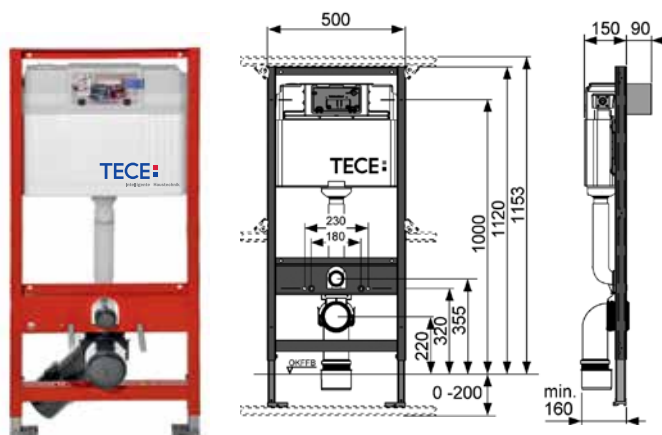

TECEprofil – комплекты для установки подвесного санфаянса

Комплект TECEbase kit для установки подвесного унитаза

Комплект поставки:

- застенный модуль 9 300 000;
- комплект крепежных элементов для установки модуля 9 380 000;
- смывной бачок объемом 10 л, выборочный слив большого (4,5/6/7,5/9 л) или малого (3 л) объема воды;
- комплект крепежных элементов для установки унитаза (установочное расстояние 180 мм или 230 мм);
- комплект патрубков с резиновыми манжетами для подсоединения унитаза;
- фановый отвод Ø 90/100 мм;
- комплект защитных заглушек для патрубков;
- шаблон для отделки отверстия под панель смыва;
- панель смыва TECEsquare, металлическая, цвет – белый;
- рамка монтажная черная 9 240 647;
- звукоизолирующая прокладка для унитаза;
- инструкция по установке застенного модуля и панели смыва.

Артикул	К 1	К 2
К 300 812	1 шт.	–

официальный дилер в Республике Беларусь:

ООО «Теплотехнологии»
220090 г. Минск, Логойский тракт 22а, корп. 2, пом. 616
тел./факс: (017) 262-65-61

e-mail: teplotexnologii@gmail.com
www.teplotech.by