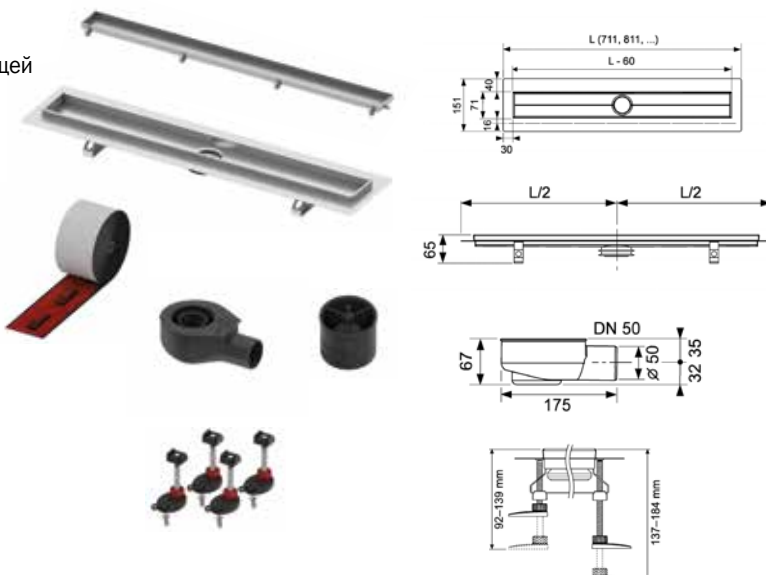

В каталоге указаны единые розничные цены в евро (вкл. НДС) по курсу НБ РБ на дату поставки. Действует скидка минус 20%.

официальный дилер в Республике Беларусь:

ООО «Теплотехнологии»
220090 г. Минск, Логойский тракт 22а, корп. 2, пом. 616
тел./факс: (017) 262-65-61

Intelligente Haustechnik

e-mail: teplotexnologii@gmail.com
www.teplotech.by