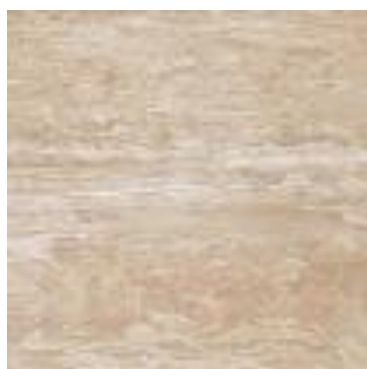

Woodstone Champagne
590x590, 600x600,
300x600,450x450