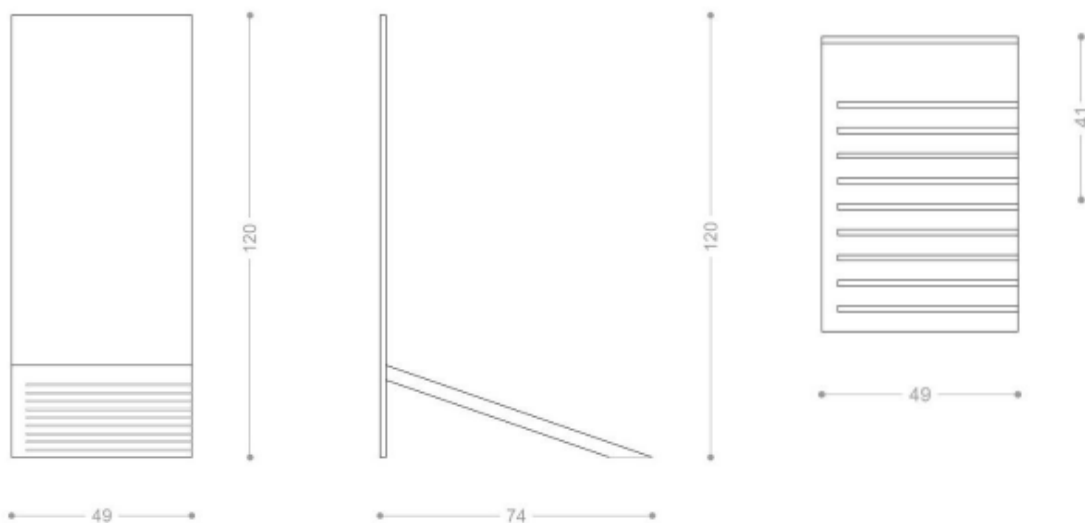

Коллекция CANYON™ KERRANOVA

Представленность коллекция CANYON в PPT.

Оборудование STONE FLOORING 600*.

Размер основания