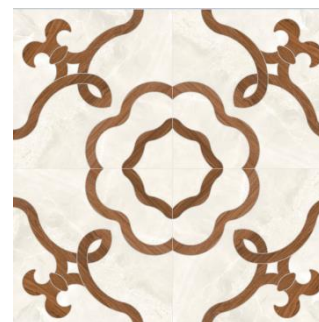

Панно 1200x1200