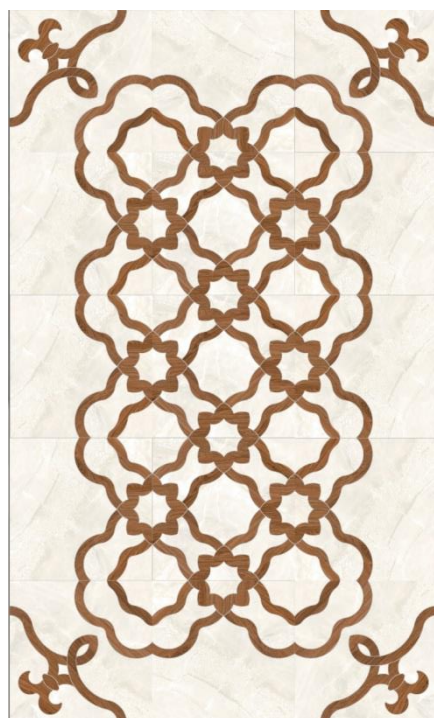

Breccia Oniciata – мягкий камень, что облегчает его добычу, но ограничивает область применения интерьерными работами и не позволяет использовать этот сорт в зонах с высокой проходимостью.

Керамогранит Canyon вобрал в себя лучшее от природного аналога и при этом лишен свойственных натуральной породе недостатков. Благодаря использованию уникальных глазурей, артикулы коллекции тактильно неотличимы от среза мрамора он мягкий, а поверхность плитки воспроизводит все характерные этому сорту неровности и игру света в прожилках.

Декор печать
600x600x10

Коллекция CANYON ТМ KERRANOVA: ДЕКОР (ГИДРОРЕЗКА)

K-900/SR/d01-
cut/600x600x10

K-900/SR/d02-
cut/600x600x10

K-900/SR/d03-
cut/600x600x10

Варианты компоновки декоративных элементов

Панно 3000x1800