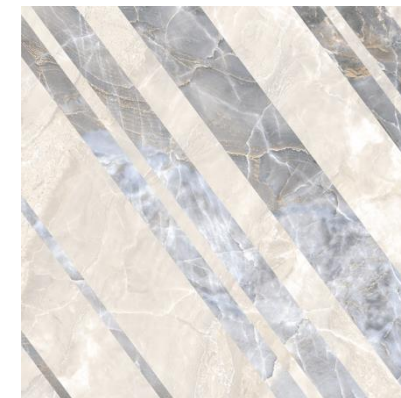

Декор печать
600x600x10