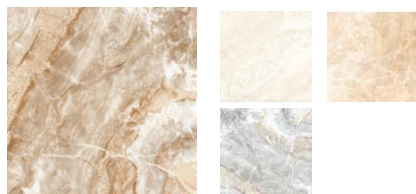

Коллекция CANYON ТМ KERRANOVA: КОНКУРЕНТНОЕ ОКРУЖЕНИЕ

KERRANOVA
Canyon
600x600, SR