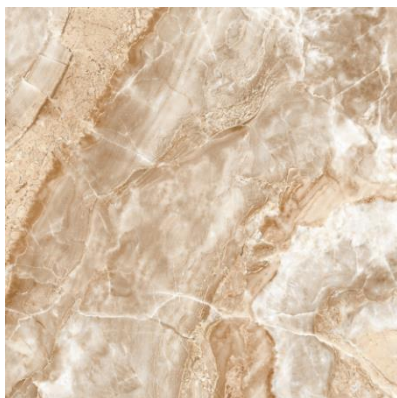

Breccia Oniciata – мягкий камень, что облегчает его добычу, но ограничивает область применения интерьерными работами и не позволяет использовать этот сорт в зонах с высокой проходимостью.

Керамогранит Canyon вобрал в себя лучшее от природного аналога и при этом лишен свойственных натуральной породе недостатков. Благодаря использованию уникальных глазурей, артикулы коллекции тактильно неотличимы от среза мрамора он мягкий, а поверхность плитки воспроизводит все характерные этому сорту неровности и игру света в прожилках.

Коллекция CANYON™ KERRANOVA

K-900/SR
Белый
600x600x10

K-901/SR
Бежевый
600x600x10

K-903/SR
Серо-коричневый
600x600x10

K-905/SR
Серый
600x600x10

Коллекция CANYON TM KERRANOVA: ФОРМАТ 600x600x10, 300x600x10 СПЕЦИАЛЬНЫЕ ЭЛЕМЕНТЫ СТУПЕНИ, ПЛИНТУСА, МОЗАИКА ДЕКОР (ГИДРОРЕЗКА, ПЕЧАТЬ)