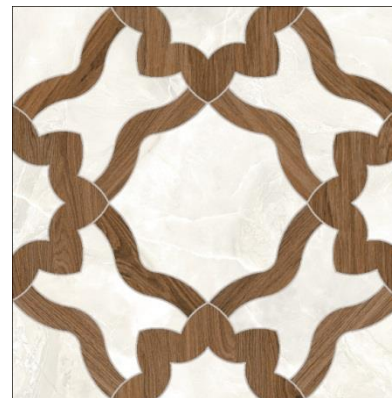

Breccia Oniciata – мягкий камень, что облегчает его добычу, но ограничивает область применения интерьерными работами и не позволяет использовать этот сорт в зонах с высокой проходимостью.

Керамогранит Canyon вобрал в себя лучшее от природного аналога и при этом лишен свойственных натуральной породе недостатков. Благодаря использованию уникальных глазурей, артикулы коллекции тактильно неотличимы от среза мрамора он мягкий, а поверхность плитки воспроизводит все характерные этому сорту неровности и игру света в прожилках.

600x600x10

300x600x10

Ступень 294x600x10

Плинтус 76x600x10

Мозаика
300x300x10

Декор гидрорезка
(Элемент 1 – угловой)
600x600x10

Декор гидрорезка
(Элемент 2 – средний)
600x600x10

Декор гидрорезка
(Элемент 3 – центральный)
600x600x10