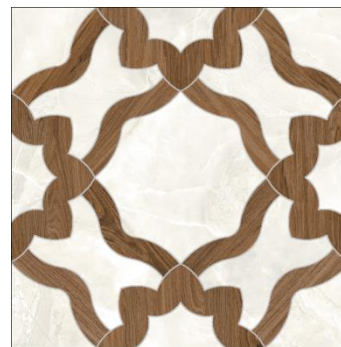

Breccia Oniciata – мягкий камень, что облегчает его добычу, но ограничивает область применения интерьерными работами и не позволяет использовать этот сорт в зонах с высокой проходимостью.

Керамогранит Canyon вобрал в себя лучшее от природного аналога и при этом лишен свойственных натуральной породе недостатков. Благодаря использованию уникальных глазурей, артикулы коллекции тактильно неотличимы от среза мрамора он мягкий, а поверхность плитки воспроизводит все характерные этому сорту неровности и игру света в прожилках.

Декор печать
600x600x10

Коллекция CANYON ТМ KERRANOVA: ДЕКОР (ГИДРОРЕЗКА)

K-900/SR/d01-
cut/600x600x10

K-900/SR/d02-
cut/600x600x10

K-900/SR/d03-
cut/600x600x10

Варианты компоновки декоративных элементов

Панно 3000x1800