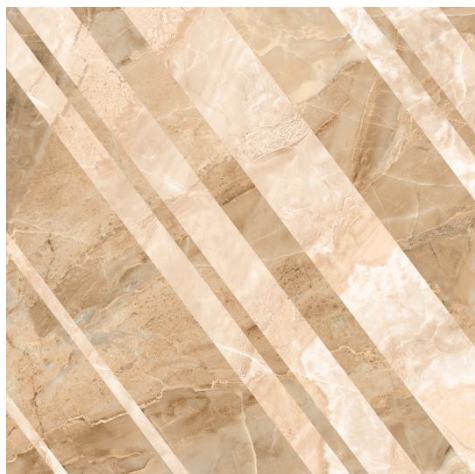

K-901/SR/d01/600x600x10