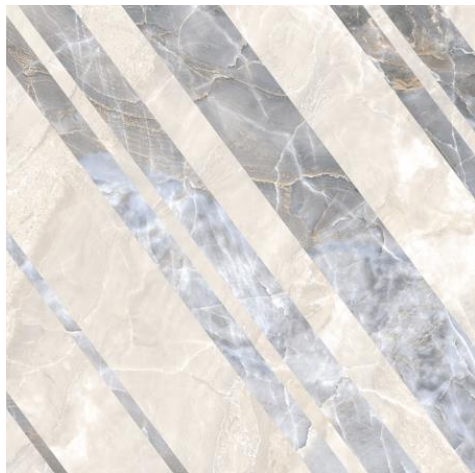

Коллекция CANYON ТМ KERRANOVA: ДЕКОР (ПЕЧАТЬ)

K-905/SR/d01/600x600x10