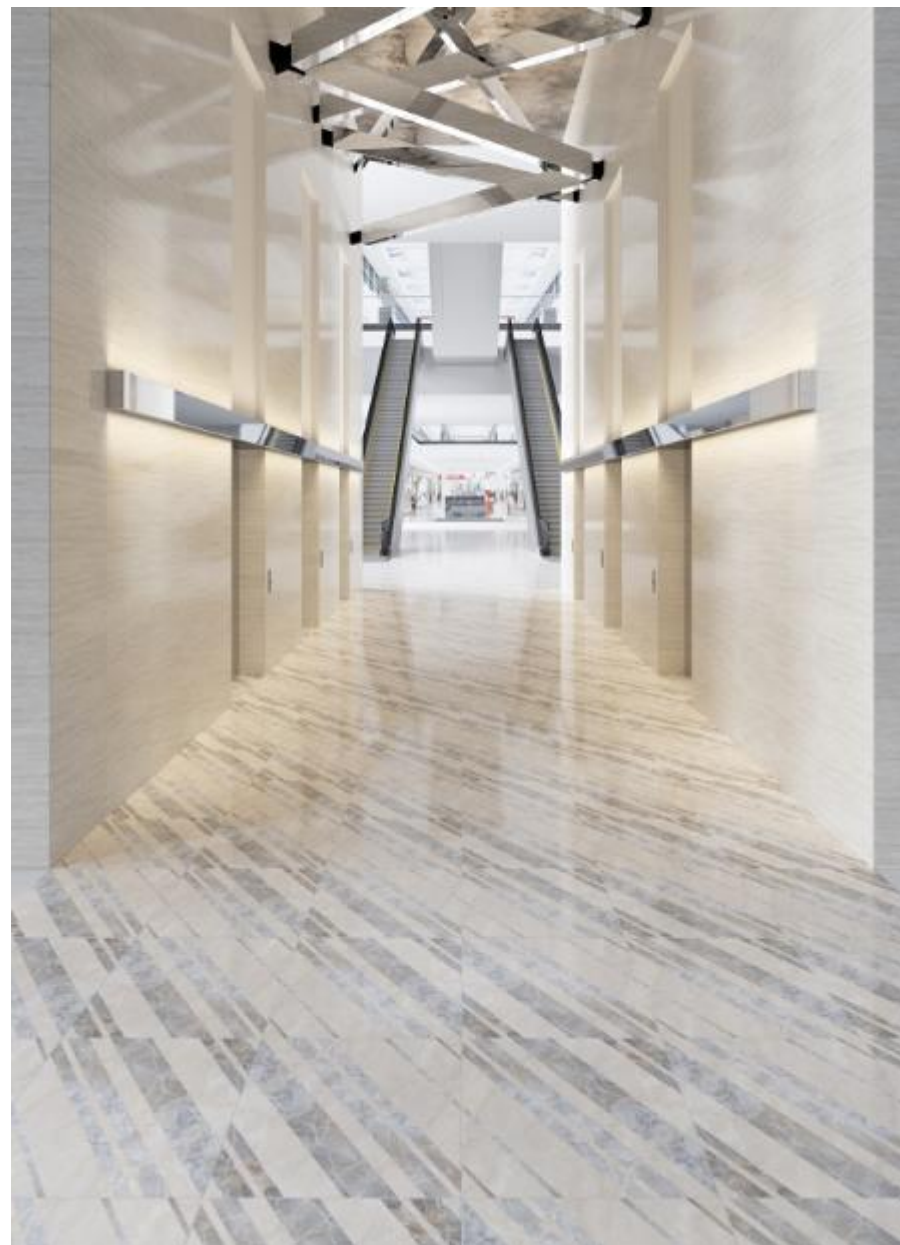

Панно 1800x1800

Панно 1200x1200

Панно 1200x1200

Коллекция CANYON ТМ KERRANOVA: ДЕКОР (ПЕЧАТЬ)

K-905/SR/d01/600x600x10

K-901/SR/d01/600x600x10

Коллекция CANYON TM KERRANOVA:

Область применения: