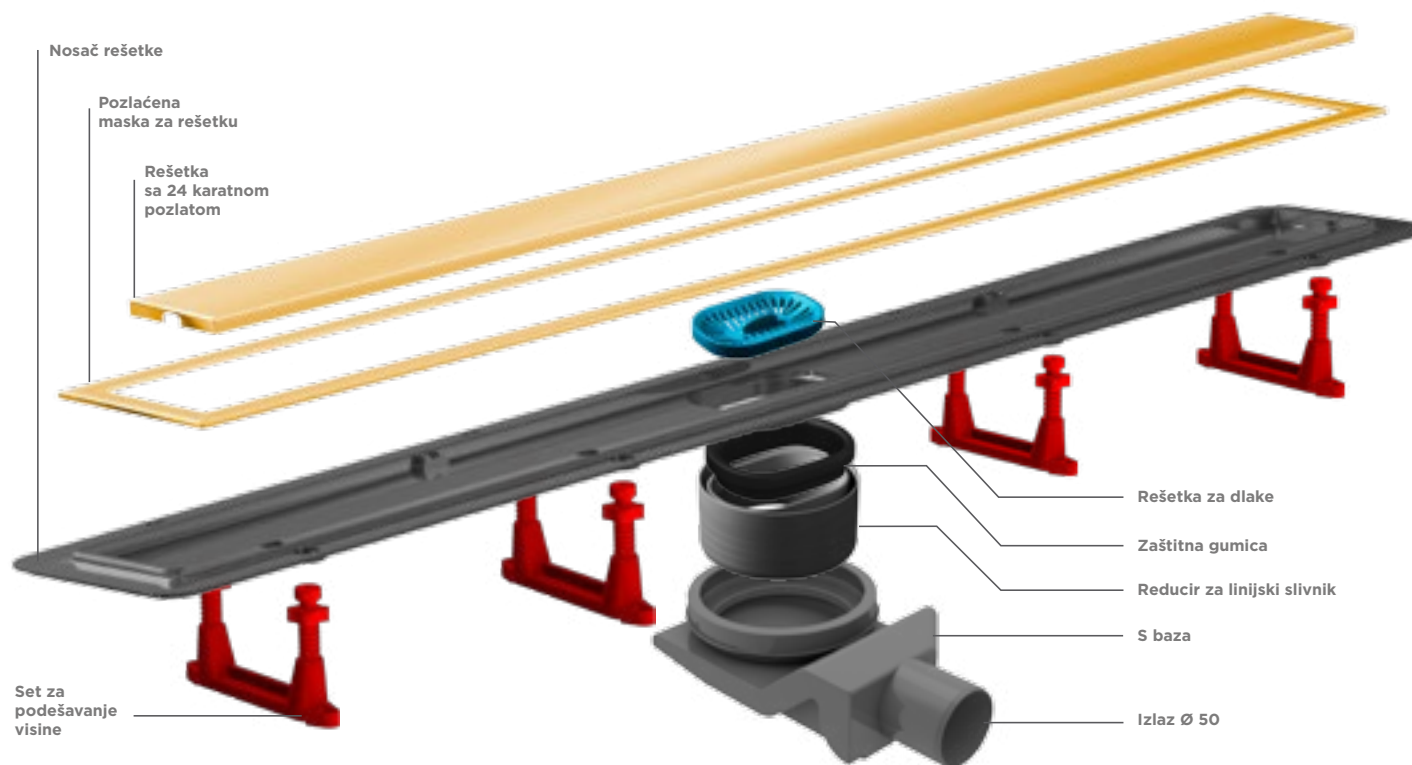

VELIČINA: Dužina slivnika dizajnirana u varijantama od: 300mm, 450mm, 550mm, 650mm, 750mm, 850mm, 950mm, 1050mm i 1150mm

KARAKTERISTIKE:

- Slivnik u obliku linije, niskog profila, zauzima malo prostora ispod poda
- Rešetka izrađena od nerđajućeg čelika sa mogućim dodacima elemenata od stakla
- Povećana protočnost slivnika
- Mogućnost kombinovanja sa drugim slivnicima u istoj prostoriji koji se priključuju na ovaj slivnik
- Jednostavan model sa dobrim karakteristikama
- Izrađen od savremenih materijala uz visok nivo sigurnosti sistema
- Lak za instalaciju

LINE 850

MASKA REŠETKE
SA 24 KARATNOM
POZLATOM

REŠETKA SA
24 KARATNOM
POZLATOM

SETOVI SLIVNIKA CONFLUO PREMIUM GOLD

RASPOLOŽIVE DIMENZIJE:

300mm / 450mm / 550mm / 650mm / 750mm / 850mm

LINE 300	LINE 450	LINE 550	LINE 650	LINE 750	LINE 850
Šifra proizvoda 13100050	Šifra proizvoda 13100051	Šifra proizvoda 13100052	Šifra proizvoda 13100053	Šifra proizvoda 13100054	Šifra proizvoda 13100055

6μ Debljina pozlatom **24K GOLD**

MAKSIMALNI
PROTOK
↓↓↓
48 L/mm

MINIMALNA
VISINA
↕
52 mm

10 godina garancije
samo na metalne
rešetke
KLASA K3
Najveća dozvoljena
težina do 300 kg

Vrsta čelika
AISI 304
Opciono
AISI 316

NAPOMENA*
Slivnici 300, 450 i 550 imaju dva nogara za podešavanje visine!