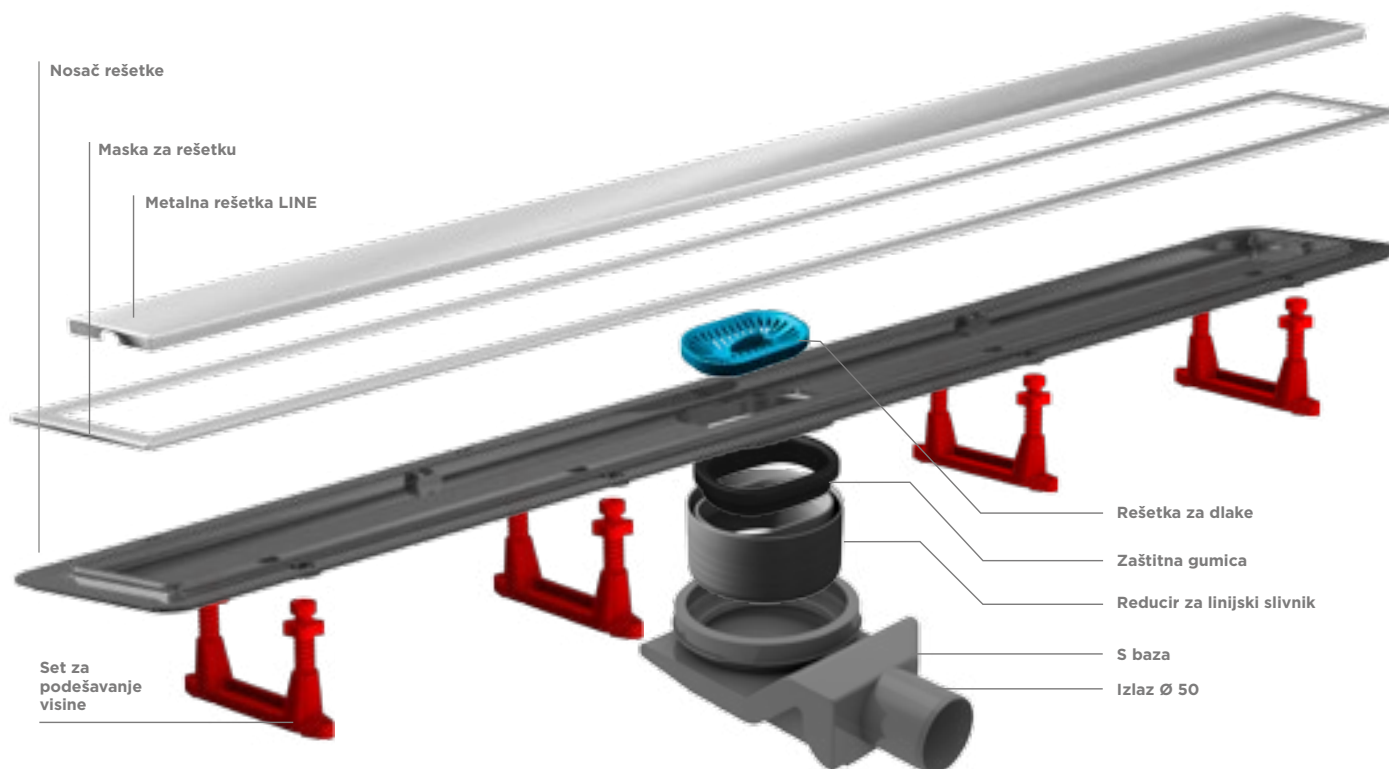

VELIČINA: Dužina slivnika dizajnirana u varijantama od: 300mm, 450mm, 550mm, 650mm, 750mm, 850mm, 950mm, 1050mm i 1150mm

KARAKTERISTIKE:

- Slivnik u obliku linije, niskog profila, zauzima malo prostora ispod poda
- Rešetka izrađena od nerđajućeg čelika sa mogućim dodacima elemenata od stakla
- Povećana protočnost slivnika
- Mogućnost kombinovanja sa drugim slivnicima u istoj prostoriji koji se priključuju na ovaj slivnik
- Jednostavan model sa dobrim karakteristikama
- Izrađen od savremenih materijala uz visok nivo sigurnosti sistema
- Lak za instalaciju

POSEBNI DODACI ZA CONFLUO SLIVNIKE:

- Filter za dlake

PRESEK SLIVNIKA

CONFLUO PREMIUM

- 1_ Metalna rešetka slivnika
- 2_ Maska za rešetku
- 3_ Nosač rešetke slivnika
- 4_ Hidroizolacioni sloj
- 5_ Rešetka za dlake
- 6_ Reducir za linijski slivnik
- 7_ Baza slivnika (S baza)
- 8_ Izlaz Ø50, podesiv pod uglom

VARIJACIJE INSTALIRANIH PREMIUM REŠETKI

1_ CONFLUO LINE

2_ CONFLUO GLASS

3_ CONFLUO TILE

SETOVI SLIVNIKA CONFLUO PREMIUM

RASPOLOŽIVE DIMENZIJE:

LINE 300	LINE 450	LINE 550	LINE 650	LINE 750	LINE 850	300mm / 450mm / 550mm / 650mm / 750mm / 850mm
Šifra proizvoda 13100001	Šifra proizvoda 13100002	Šifra proizvoda 13100003	Šifra proizvoda 13100004	Šifra proizvoda 13100005	Šifra proizvoda 13100006	

LINE 850

MASKA REŠETKE
SA 24 KARATNOM
POZLATOM

REŠETKA SA
24 KARATNOM
POZLATOM

SETOVI SLIVNIKA CONFLUO PREMIUM GOLD

RASPOLOŽIVE DIMENZIJE:

300mm / 450mm / 550mm / 650mm / 750mm / 850mm

LINE 300	LINE 450	LINE 550	LINE 650	LINE 750	LINE 850
Šifra proizvoda 13100050	Šifra proizvoda 13100051	Šifra proizvoda 13100052	Šifra proizvoda 13100053	Šifra proizvoda 13100054	Šifra proizvoda 13100055