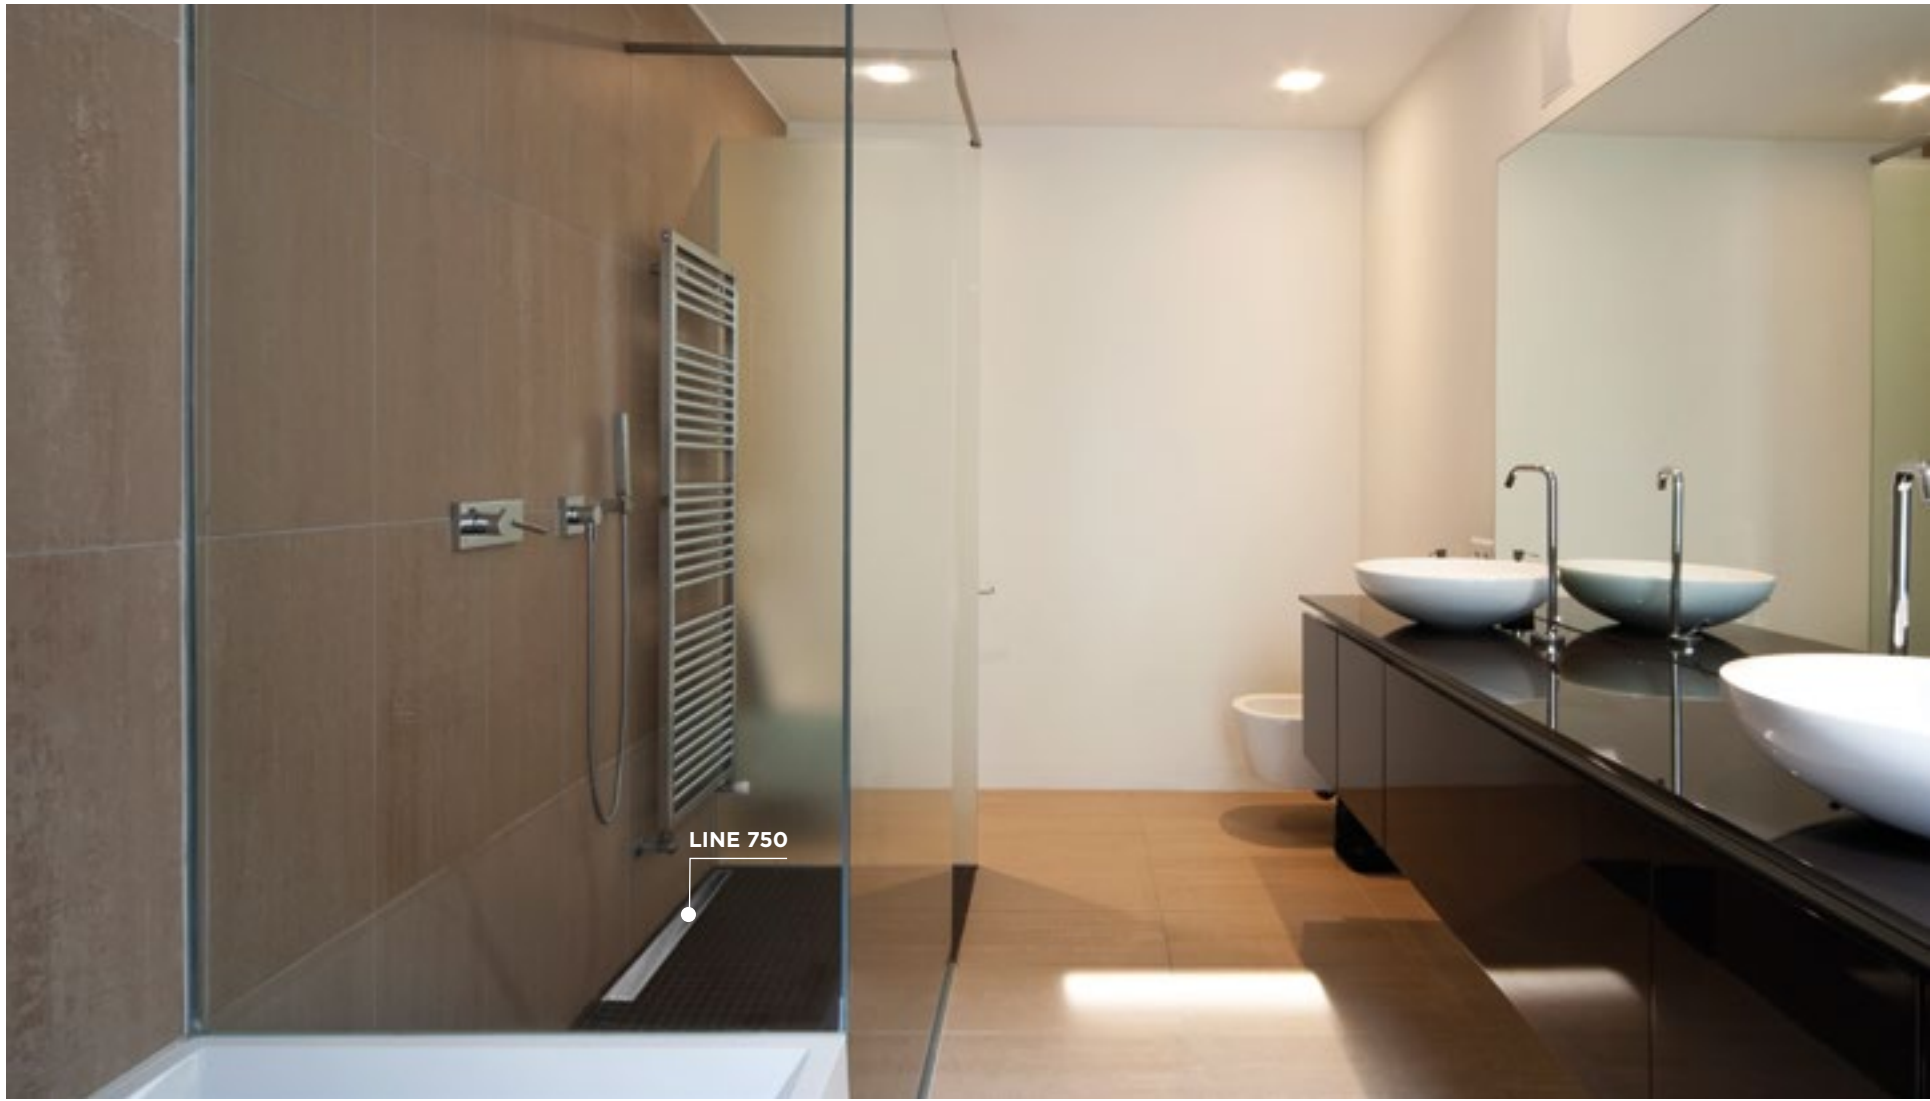

PREMIUM
LINE
CLASSIC

CONFLUO PREMIUM

OBLIK: Linijski, visoko prilagodljiv nagibima

UPOTREBA: Privatna kupatila, kupatila u hotelskim objektima, bolnicama, fitnes centrima, itd.

DETALJI: Linijski oblik, mala visina okvira, nerđajući čelik, podesivi prema nagibu

VARIJACIJE INSTALIRANIH PREMIUM REŠETKI

1_ CONFLUO LINE

2_ CONFLUO GLASS

3_ CONFLUO TILE

SETOVI SLIVNIKA CONFLUO PREMIUM

RASPOLOŽIVE DIMENZIJE:

LINE 300	LINE 450	LINE 550	LINE 650	LINE 750	LINE 850	300mm / 450mm / 550mm / 650mm / 750mm / 850mm
Šifra proizvoda 13100001	Šifra proizvoda 13100002	Šifra proizvoda 13100003	Šifra proizvoda 13100004	Šifra proizvoda 13100005	Šifra proizvoda 13100006	