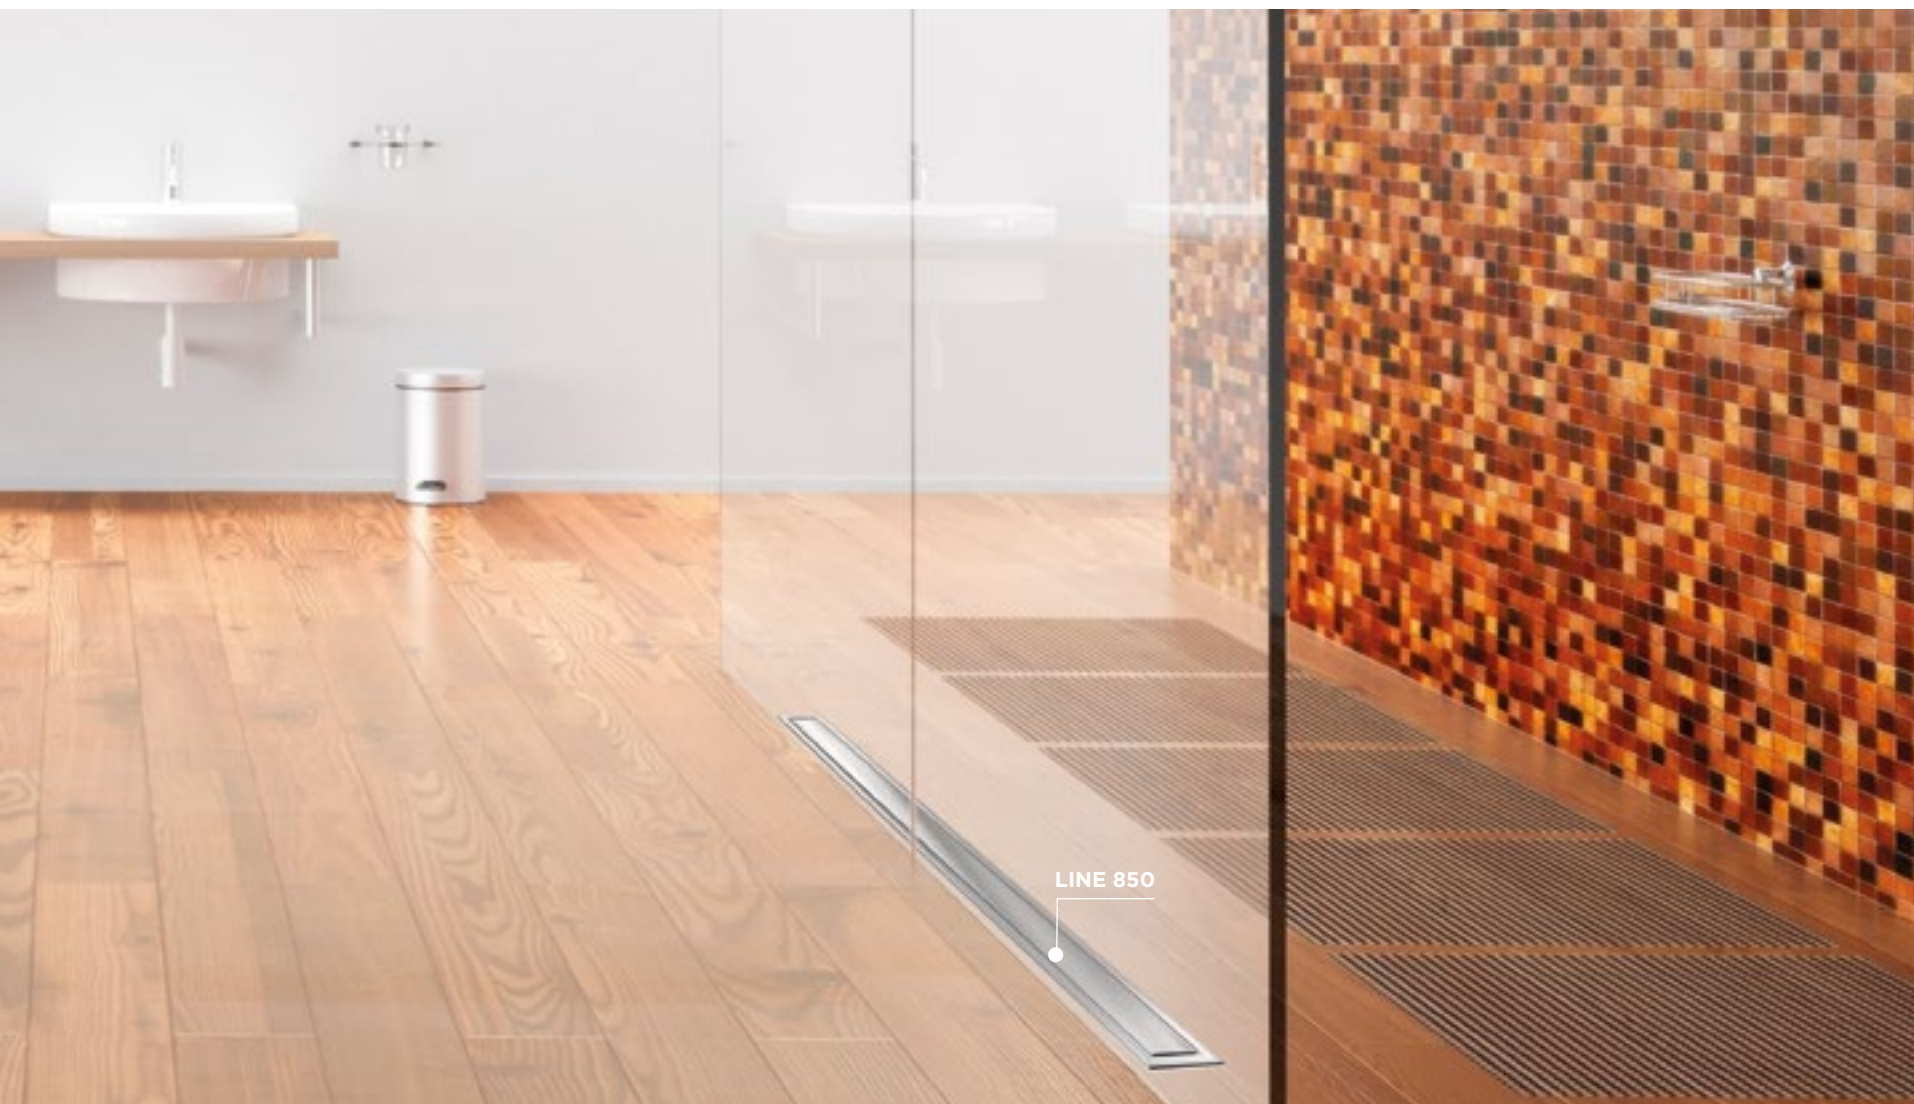

LINE 850

MASKA REŠETKE
SA 24 KARATNOM
POZLATOM

REŠETKA SA
24 KARATNOM
POZLATOM

SETOVI SLIVNIKA CONFLUO PREMIUM GOLD

RASPOLOŽIVE DIMENZIJE:

300mm / 450mm / 550mm / 650mm / 750mm / 850mm

LINE 300	LINE 450	LINE 550	LINE 650	LINE 750	LINE 850
Šifra proizvoda 13100050	Šifra proizvoda 13100051	Šifra proizvoda 13100052	Šifra proizvoda 13100053	Šifra proizvoda 13100054	Šifra proizvoda 13100055