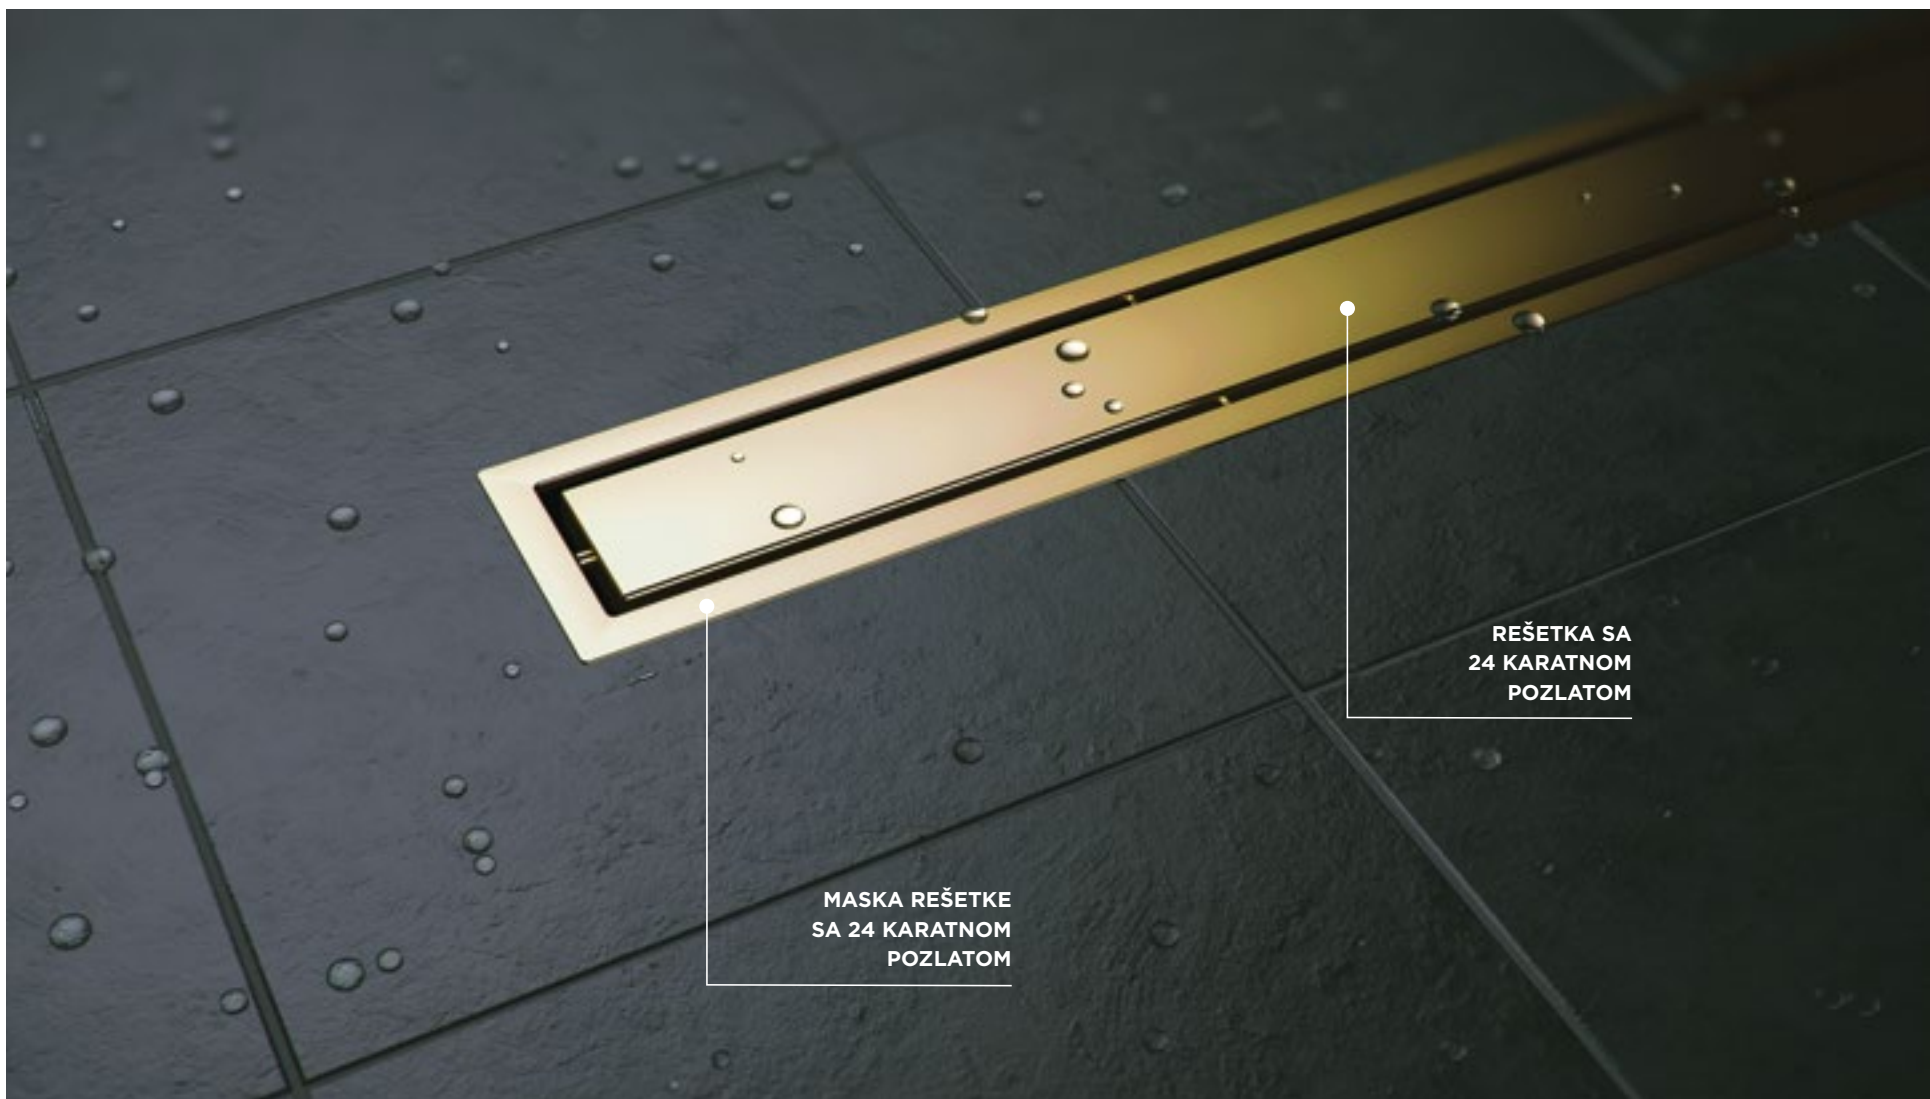

VELIČINA: Dužina slivnika dizajnirana u varijantama od: 300mm, 450mm, 550mm, 650mm, 750mm, 850mm, 950mm, 1050mm i 1150mm

KARAKTERISTIKE:

- Slivnik u obliku linije, niskog profila, zauzima malo prostora ispod poda
- Rešetka izrađena od nerđajućeg čelika sa mogućim dodacima elemenata od stakla
- Povećana protočnost slivnika
- Mogućnost kombinovanja sa drugim slivnicima u istoj prostoriji koji se priključuju na ovaj slivnik
- Jednostavan model sa dobrim karakteristikama
- Izrađen od savremenih materijala uz visok nivo sigurnosti sistema
- Lak za instalaciju

LINE 850

MASKA REŠETKE
SA 24 KARATNOM
POZLATOM

REŠETKA SA
24 KARATNOM
POZLATOM

SETOVI SLIVNIKA CONFLUO PREMIUM GOLD

RASPOLOŽIVE DIMENZIJE:

300mm / 450mm / 550mm / 650mm / 750mm / 850mm

LINE 300	LINE 450	LINE 550	LINE 650	LINE 750	LINE 850
Šifra proizvoda 13100050	Šifra proizvoda 13100051	Šifra proizvoda 13100052	Šifra proizvoda 13100053	Šifra proizvoda 13100054	Šifra proizvoda 13100055