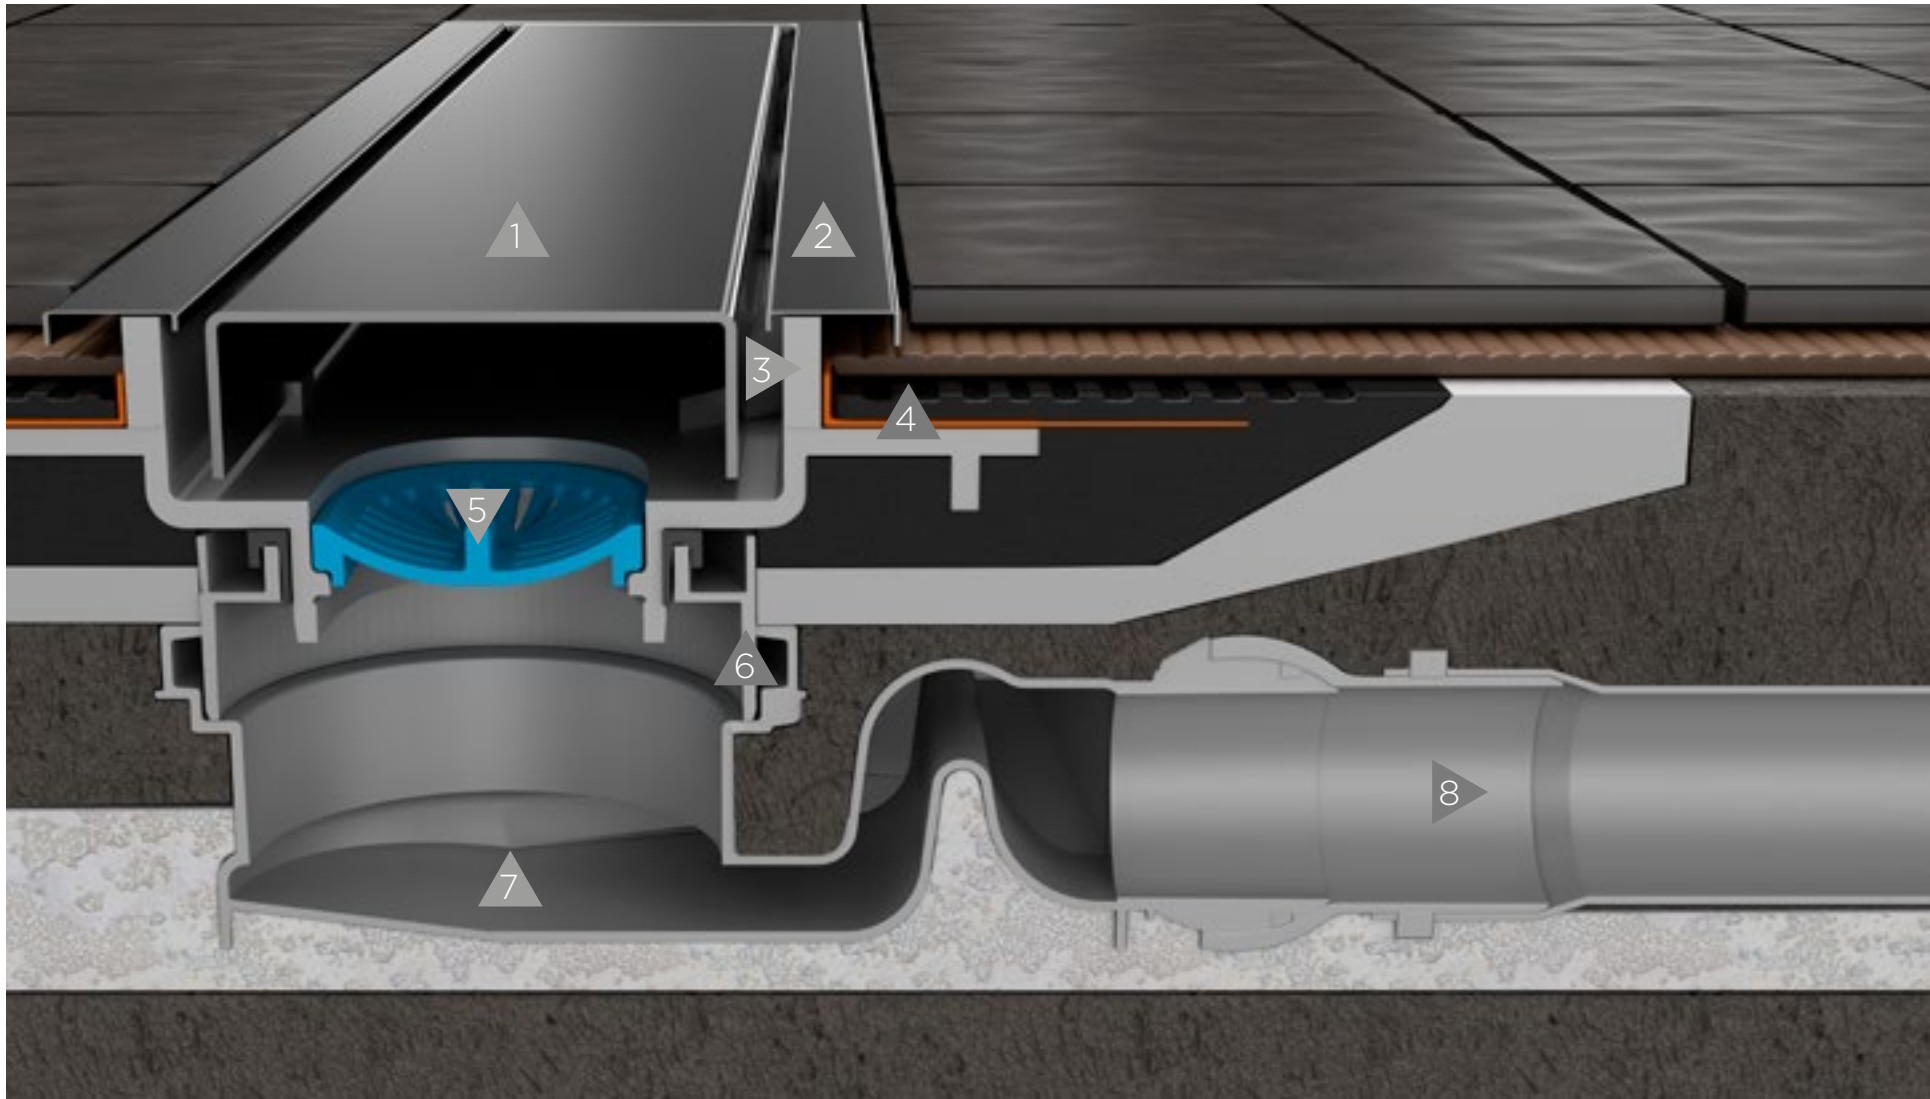

PREMIUM
LINE
CLASSIC

CONFLUO PREMIUM

OBLIK: Linijski, visoko prilagodljiv nagibima

UPOTREBA: Privatna kupatila, kupatila u hotelskim objektima, bolnicama, fitnes centrima, itd.

DETALJI: Linijski oblik, mala visina okvira, nerđajući čelik, podesivi prema nagibu

VELIČINA: Dužina slivnika dizajnirana u varijantama od: 300mm, 450mm, 550mm, 650mm, 750mm, 850mm, 950mm, 1050mm i 1150mm

KARAKTERISTIKE:

- Slivnik u obliku linije, niskog profila, zauzima malo prostora ispod poda
- Rešetka izrađena od nerđajućeg čelika sa mogućim dodacima elemenata od stakla
- Povećana protočnost slivnika
- Mogućnost kombinovanja sa drugim slivnicima u istoj prostoriji koji se priključuju na ovaj slivnik
- Jednostavan model sa dobrim karakteristikama
- Izrađen od savremenih materijala uz visok nivo sigurnosti sistema
- Lak za instalaciju

POSEBNI DODACI ZA CONFLUO SLIVNIKE:

- Filter za dlake

PRESEK SLIVNIKA

CONFLUO PREMIUM

- 1_ Metalna rešetka slivnika
- 2_ Maska za rešetku
- 3_ Nosač rešetke slivnika
- 4_ Hidroizolacioni sloj
- 5_ Rešetka za dlake
- 6_ Reducir za linijski slivnik
- 7_ Baza slivnika (S baza)
- 8_ Izlaz Ø50, podesiv pod uglom

VARIJACIJE INSTALIRANIH PREMIUM REŠETKI

1_ CONFLUO LINE

2_ CONFLUO GLASS

3_ CONFLUO TILE

SETOVI SLIVNIKA CONFLUO PREMIUM

RASPOLOŽIVE DIMENZIJE:

LINE 300	LINE 450	LINE 550	LINE 650	LINE 750	LINE 850	300mm / 450mm / 550mm / 650mm / 750mm / 850mm
Šifra proizvoda 13100001	Šifra proizvoda 13100002	Šifra proizvoda 13100003	Šifra proizvoda 13100004	Šifra proizvoda 13100005	Šifra proizvoda 13100006	