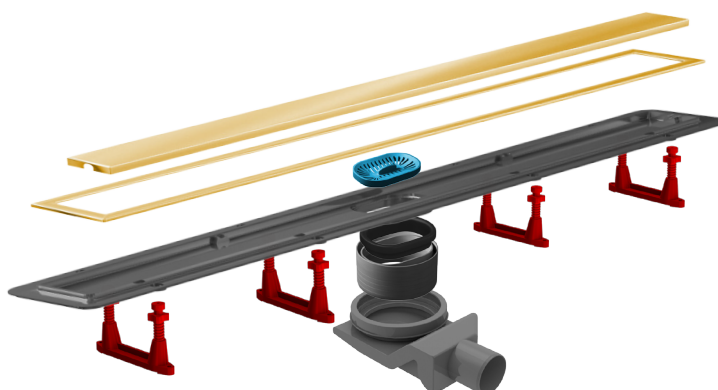

CONFLUO PREMIUM "LINE GOLD"

PEŠTAN CONFLUO PREMIUM SLIVNIK "LINE GOLD"

izrađen od PP-a i ABS-a, bez bočnih ulaza, sa jednim horizontalnim Ø50 izlazom, minimalnom visinom ugradnje 52mm, protoka od 48 l/m. Slivnik bez čašice(sifon), visine vodenog čepa 25 mm, sa reducirom za linijski slivnik podesivim po visini, sa stopicama za podešavanje visine i nagiba, nosačem rešetke podesivim po visini i rešetkom za dlake. Prohromska maska i prohromska rešetka klase K3 (do 300 kg opterećenja) dimenzija 278x54 mm, sa 24k pozlatom i sa mogućnošću ugradnje odabrane keramike u rešetku.

PREDNOSTI SLIVNIKA:

- Rotacija baze 360°
- Niska visina ugradnje 52mm
- Izlaz Ø50
- Modularan i fleksibilan sistem 2 u 1
- Laka instalacija i održavanje

2 in 1
systemØ50
output52
mm

48l/min

NAPOMENA: Slivnici u dužinama 300,450 i 550 dolaze u pakovanju sa dva seta nogica za podešavanje visine. Slivnici u dužinama 650,750 i 850 dolaze u pakovanju sa četiri seta nogica za podešavanje visine.

L mm	300	450	550	650	750	850
L1 mm	278	428	528	628	728	828
L2 mm	320	470	570	670	770	870
L3 mm	346	496	596	696	796	896

Šifra	Naziv slivnika	Težina	Dimenzija kutije
13100050	Confluo premium drain "line 300" gold	1,62 kg	674mm x 170mm x 130mm
13100051	Confluo premium drain "line 450" gold	1,866 kg	674mm x 170mm x 130mm
13100052	Confluo premium drain "line 550" gold	2,063 kg	674mm x 170mm x 130mm
13100053	Confluo premium drain "line 650" gold	1,66 kg	904mm x 170mm x 130mm
13100054	Confluo premium drain "line 750" gold	1,95 kg	904mm x 170mm x 130mm
13100055	Confluo premium drain "line 850" gold	2,986 kg	904mm x 170mm x 130mm