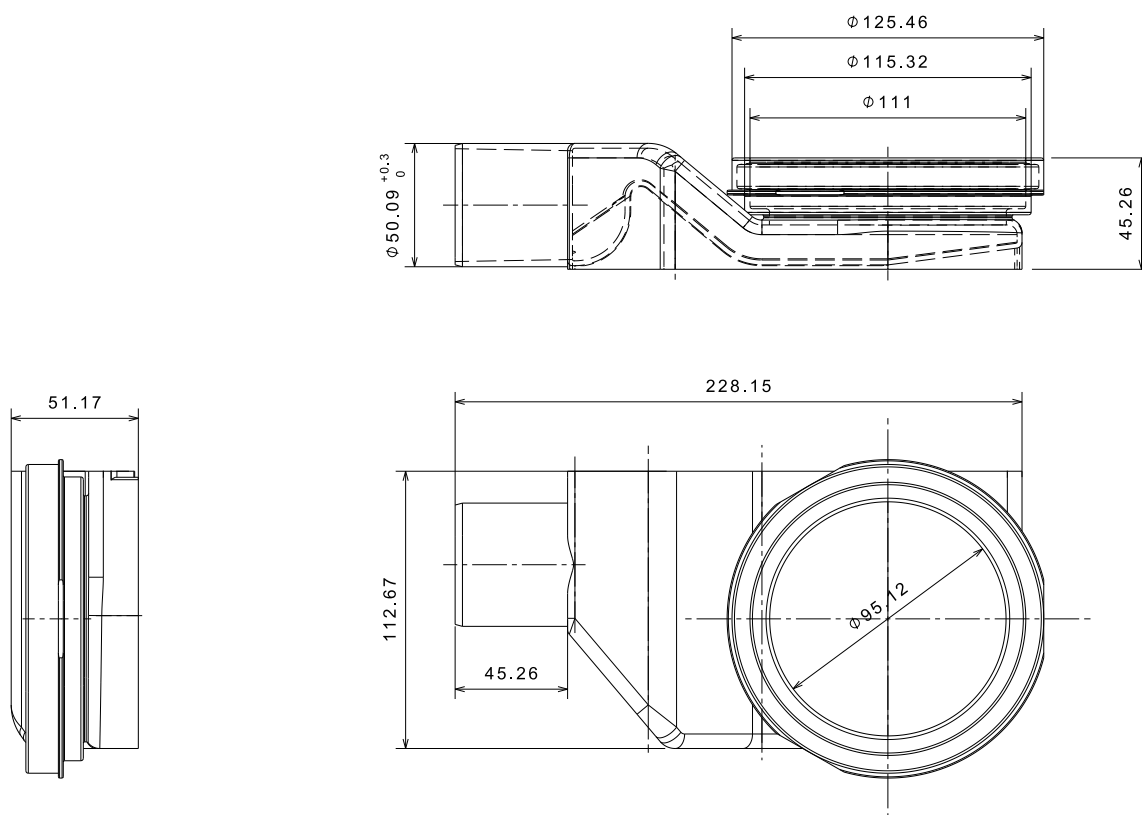

NAJBITNIJE TEHNIČKE INFORMACIJE

Minimalna visina ugradnje	52mm
Dužine(brojevi predstavljaju dužinu rešetke)	300mm , 450mm , 550mm , 650mm , 750mm , 850mm
Širina nosača rešetke/maske/rešetke	120mm/94mm/55mm
Protok (u skladu sa EN1253)	48 l/min
Izlaz	Ø 50mm
Visina vodenog čepa	25mm
Maksimalna visina keramike unutar rešetke i rešetke	12mm/14mm
Klasa opterećenja rešetke (u skladu sa EN 1253)	K3 - izdržava 300 kg pritiska
Materijal rešetke	Prohrom AISI 304 (opciono AISI 316) pozlaćen 24 karatnom pozlatom sa mogućnošću ugradnje izabrane keramike u rešetku
Materijal tela slivnika	ABS (nosač rešetke)/PP (reducir,baza)

PREDNOSTI SLIVNIKA:

- Rotacija baze 360°
- Niska visina ugradnje 52mm
- Izlaz Ø50
- Modularan i fleksibilan sistem 2 u 1
- Laka instalacija i održavanje

2 in 1
systemØ50
output52
mm

48l/min

NAPOMENA: Slivnici u dužinama 300,450 i 550 dolaze u pakovanju sa dva seta nogica za podešavanje visine. Slivnici u dužinama 650,750 i 850 dolaze u pakovanju sa četiri seta nogica za podešavanje visine.

L mm	300	450	550	650	750	850
L1 mm	278	428	528	628	728	828
L2 mm	320	470	570	670	770	870
L3 mm	346	496	596	696	796	896

Šifra	Naziv slivnika	Težina	Dimenzija kutije
13100050	Confluo premium drain "line 300" gold	1,62 kg	674mm x 170mm x 130mm
13100051	Confluo premium drain "line 450" gold	1,866 kg	674mm x 170mm x 130mm
13100052	Confluo premium drain "line 550" gold	2,063 kg	674mm x 170mm x 130mm
13100053	Confluo premium drain "line 650" gold	1,66 kg	904mm x 170mm x 130mm
13100054	Confluo premium drain "line 750" gold	1,95 kg	904mm x 170mm x 130mm
13100055	Confluo premium drain "line 850" gold	2,986 kg	904mm x 170mm x 130mm