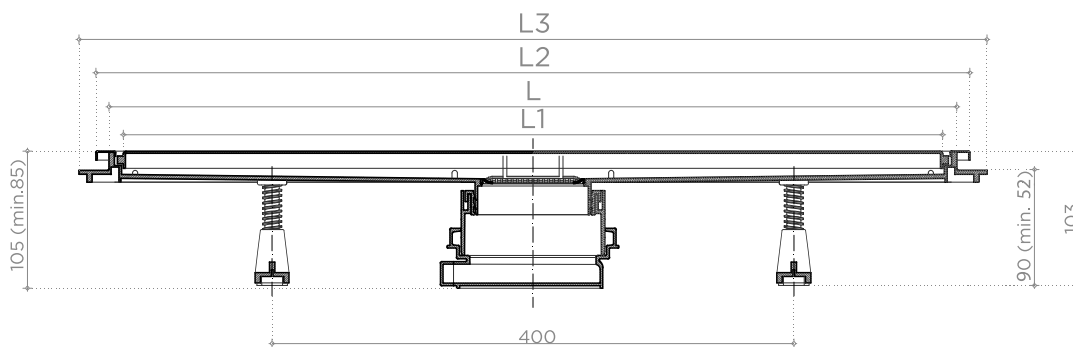

NAJBITNIJE TEHNIČKE INFORMACIJE

Minimalna visina ugradnje	52mm
Dužine(brojevi predstavljaju dužinu rešetke)	300mm , 450mm , 550mm , 650mm , 750mm , 850mm
Širina nosača rešetke/maske/rešetke	120mm/94mm/55mm
Protok (u skladu sa EN1253)	48 l/min
Izlaz	Ø 50mm
Visina vodenog čepa	25mm
Maksimalna visina keramike unutar rešetke i rešetke	12mm/14mm
Klasa opterećenja rešetke (u skladu sa EN 1253)	K3 - izdržava 300 kg pritiska
Materijal rešetke	Prohrom AISI 304 (opciono AISI 316) pozlaćen 24 karatnom pozlatom sa mogućnošću ugradnje izabrane keramike u rešetku
Materijal tela slivnika	ABS (nosač rešetke)/PP (reducir,baza)

PREDNOSTI SLIVNIKA:

- Rotacija baze 360°
- Niska visina ugradnje 52mm
- Izlaz Ø50
- Modularan i fleksibilan sistem 2 u 1
- Laka instalacija i održavanje

2 in 1
systemØ50
output52
mm

48l/min

NAPOMENA: Slivnici u dužinama 300,450 i 550 dolaze u pakovanju sa dva seta nogica za podešavanje visine. Slivnici u dužinama 650,750 i 850 dolaze u pakovanju sa četiri seta nogica za podešavanje visine.

L mm	300	450	550	650	750	850
L1 mm	278	428	528	628	728	828
L2 mm	320	470	570	670	770	870
L3 mm	346	496	596	696	796	896

Šifra	Naziv slivnika	Težina	Dimenzija kutije
13100050	Confluo premium drain "line 300" gold	1,62 kg	674mm x 170mm x 130mm
13100051	Confluo premium drain "line 450" gold	1,866 kg	674mm x 170mm x 130mm
13100052	Confluo premium drain "line 550" gold	2,063 kg	674mm x 170mm x 130mm
13100053	Confluo premium drain "line 650" gold	1,66 kg	904mm x 170mm x 130mm
13100054	Confluo premium drain "line 750" gold	1,95 kg	904mm x 170mm x 130mm
13100055	Confluo premium drain "line 850" gold	2,986 kg	904mm x 170mm x 130mm