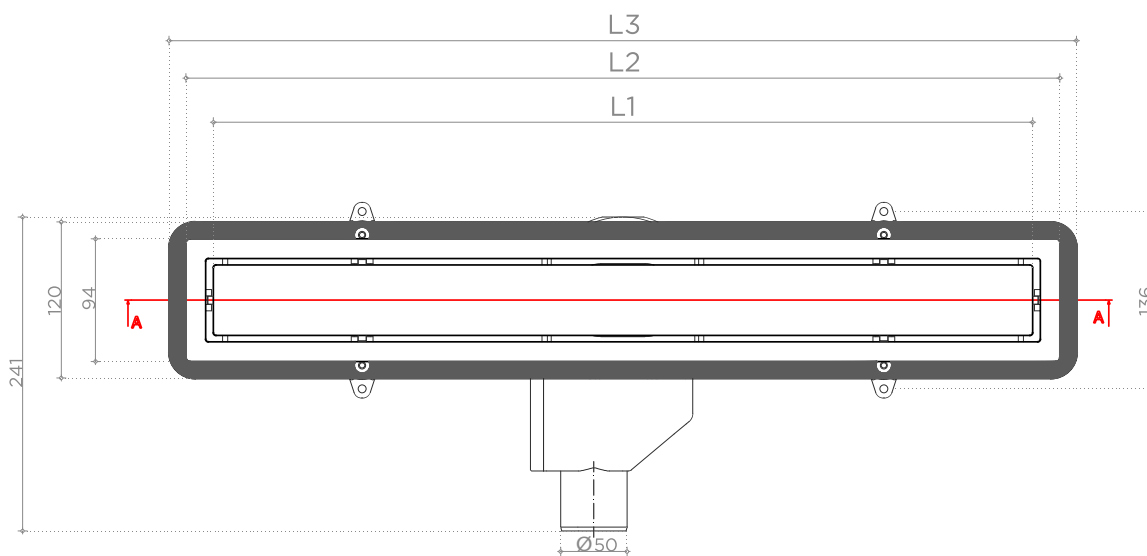

NAJBITNIJE TEHNIČKE INFORMACIJE

Minimalna visina ugradnje	52mm
Dužine(brojevi predstavljaju dužinu rešetke)	300mm , 450mm , 550mm , 650mm , 750mm , 850mm
Širina nosača rešetke/maske/rešetke	120mm/94mm/55mm
Protok (u skladu sa EN1253)	48 l/min
Izlaz	Ø 50mm
Visina vodenog čepa	25mm
Maksimalna visina keramike unutar rešetke i rešetke	12mm/14mm
Klasa opterećenja rešetke (u skladu sa EN 1253)	K3 - izdržava 300 kg pritiska
Materijal rešetke	Prohrom AISI 304 (opciono AISI 316) pozlaćen 24 karatnom pozlatom sa mogućnošću ugradnje izabrane keramike u rešetku
Materijal tela slivnika	ABS (nosač rešetke)/PP (reducir,baza)

PREDNOSTI SLIVNIKA:

- Rotacija baze 360°
- Niska visina ugradnje 52mm
- Izlaz Ø50
- Modularan i fleksibilan sistem 2 u 1
- Laka instalacija i održavanje

2 in 1
systemØ50
output52
mm

48l/min

NAPOMENA: Slivnici u dužinama 300,450 i 550 dolaze u pakovanju sa dva seta nogica za podešavanje visine. Slivnici u dužinama 650,750 i 850 dolaze u pakovanju sa četiri seta nogica za podešavanje visine.

L mm	300	450	550	650	750	850
L1 mm	278	428	528	628	728	828
L2 mm	320	470	570	670	770	870
L3 mm	346	496	596	696	796	896

Šifra	Naziv slivnika	Težina	Dimenzija kutije
13100050	Confluo premium drain "line 300" gold	1,62 kg	674mm x 170mm x 130mm
13100051	Confluo premium drain "line 450" gold	1,866 kg	674mm x 170mm x 130mm
13100052	Confluo premium drain "line 550" gold	2,063 kg	674mm x 170mm x 130mm
13100053	Confluo premium drain "line 650" gold	1,66 kg	904mm x 170mm x 130mm
13100054	Confluo premium drain "line 750" gold	1,95 kg	904mm x 170mm x 130mm
13100055	Confluo premium drain "line 850" gold	2,986 kg	904mm x 170mm x 130mm