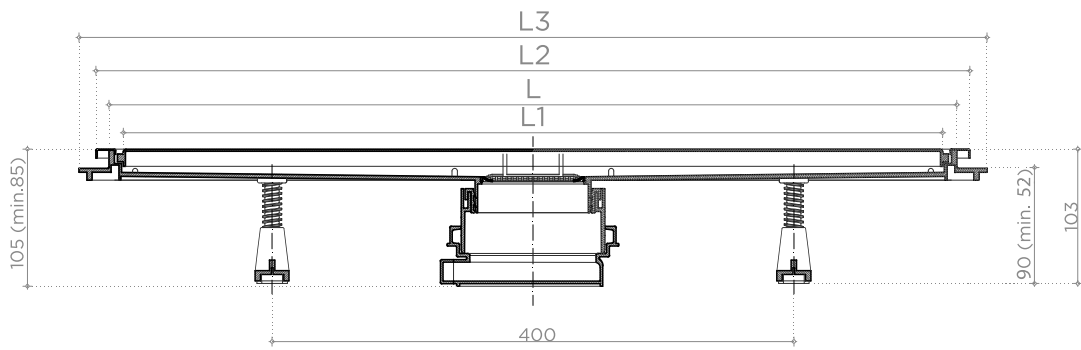

CONFLUO PREMIUM "LINE"

PEŠTAN CONFLUO PREMIUM SLIVNIK " LINE "

Izrađen od PP-a i ABS-a, bez bočnih ulaza, sa jednim horizontalnim Ø50 izlazom, minimalnom visinom ugradnje 52mm, protoka od 48 l/m. Slivnik bez čašice(sifon), visine vodenog čepa 25 mm,sa reducirom za linijski slivnik podesivim po visini,sa stopicama za podešavanje visine i nagiba,nosačem rešetke podesivim po visini i rešetkom za dlake. Prohromska maska i prohromska rešetka klase K3 (do 300 kg opterećenja) dimenzija 278x54 mm i sa mogućnošću ugradnje odabrane keramike u rešetku.

NAJBITNIJE TEHNIČKE INFORMACIJE

Minimalna visina ugradnje	52mm
Dužine(brojevi predstavljaju dužinu rešetke)	300mm , 450mm , 550mm , 650mm , 750mm , 850mm
Širina nosača rešetke/maske/rešetke	120mm/94mm/55mm
Protok (u skladu sa EN1253)	48 l/min
Izlaz	Ø50mm
Visina vodenog čepa	25mm
Maksimalna visina keramike unutar rešetke i rešetke	12mm/14mm
Klasa opterećenja rešetke (u skladu sa EN 1253)	K3 - izdržava 300 kg pritiska
Materijal rešetke	Prohrom AISI 304 (opciono AISI 316) sa mogućnošću ugradnje izabrane keramike u rešetku
Materijal tela slivnika	ABS (nosač rešetke)/PP (reducir,baza)

PREDNOSTI SLIVNIKA:

- Rotacija baze 360°
- Niska visina ugradnje 52mm
- Izlaz Ø50
- Modularan i fleksibilan sistem 2 u 1
- Laka instalacija i održavanje

NAPOMENA: Slivnici u dužinama 300,450 i 550 dolaze u pakovanju sa dva seta nogica za podešavanje visine. Slivnici u dužinama 650,750 i 850 dolaze u pakovanju sa četiri seta nogica za podešavanje visine.