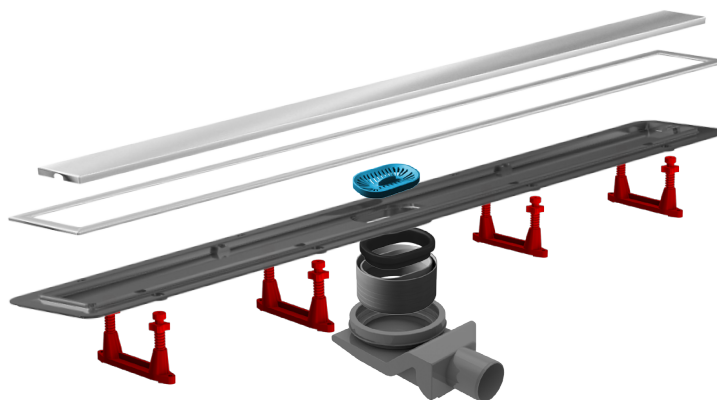

CONFLUO PREMIUM "LINE"

PEŠTAN CONFLUO PREMIUM SLIVNIK " LINE "

Izrađen od PP-a i ABS-a, bez bočnih ulaza, sa jednim horizontalnim Ø50 izlazom, minimalnom visinom ugradnje 52mm, protoka od 48 l/m. Slivnik bez čašice(sifon), visine vodenog čepa 25 mm,sa reducirom za linijski slivnik podesivim po visini,sa stopicama za podešavanje visine i nagiba,nosačem rešetke podesivim po visini i rešetkom za dlake. Prohromska maska i prohromska rešetka klase K3 (do 300 kg opterećenja) dimenzija 278x54 mm i sa mogućnošću ugradnje odabrane keramike u rešetku.

PREDNOSTI SLIVNIKA:

- Rotacija baze 360°
- Niska visina ugradnje 52mm
- Izlaz Ø50
- Modularan i fleksibilan sistem 2 u 1
- Laka instalacija i održavanje

NAPOMENA: Slivnici u dužinama 300,450 i 550 dolaze u pakovanju sa dva seta nogica za podešavanje visine. Slivnici u dužinama 650,750 i 850 dolaze u pakovanju sa četiri seta nogica za podešavanje visine.

L mm	300	450	550	650	750	850
L1 mm	278	428	528	628	728	828
L2 mm	320	470	570	670	770	870
L3 mm	346	496	596	696	796	896

Šifra	Naziv slivnika	Težina	Dimenzija kutije
13100001	Confluo premium drain "line 300"	1,044 kg	674mm x 170mm x 130mm
13100002	Confluo premium drain "line 450"	1,3 kg	674mm x 170mm x 130mm
13100003	Confluo premium drain "line 550"	1,49 kg	674mm x 170mm x 130mm
13100004	Confluo premium drain "line 650"	1,655 kg	904mm x 170mm x 130mm
13100005	Confluo premium drain "line 750"	1,935 kg	904mm x 170mm x 130mm
13100006	Confluo premium drain "line 850"	2,115 kg	904mm x 170mm x 130mm