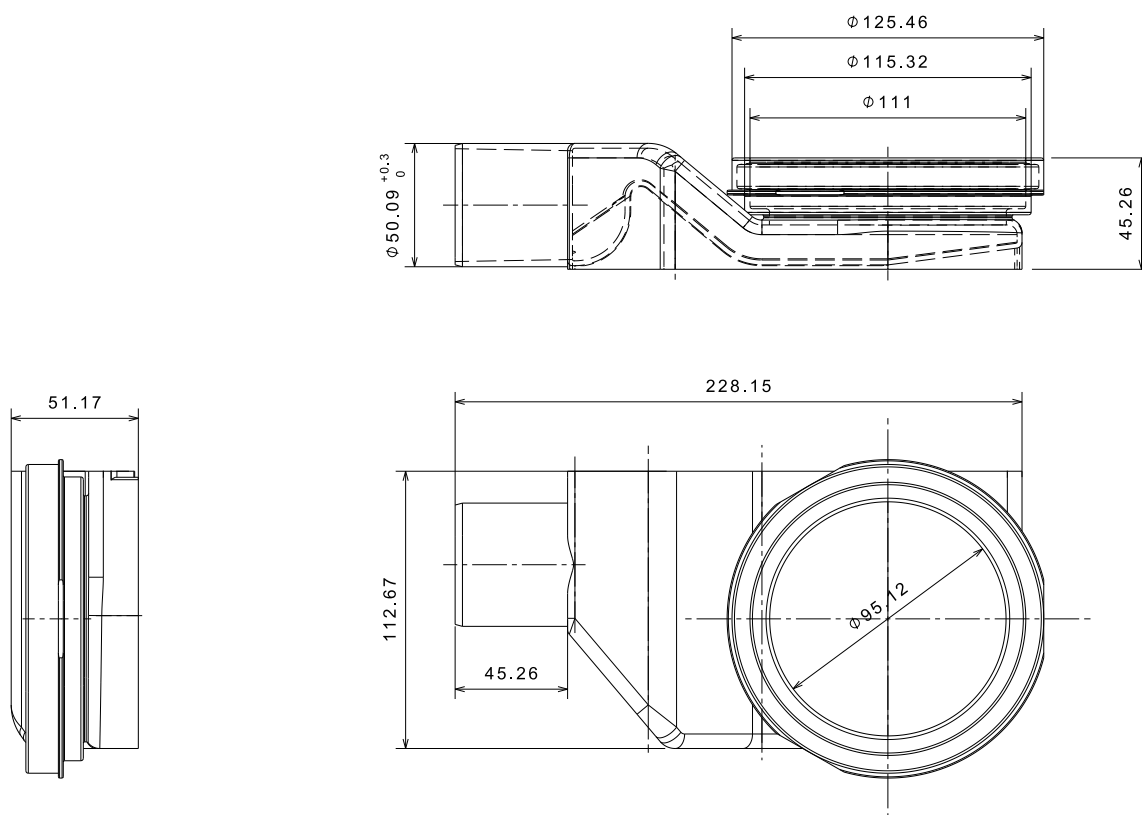

NAJBITNIJE TEHNIČKE INFORMACIJE

Minimalna visina ugradnje	52mm
Dužine(brojevi predstavljaju dužinu rešetke)	300mm , 450mm , 550mm , 650mm , 750mm , 850mm
Širina nosača rešetke/maske/rešetke	120mm/94mm/55mm
Protok (u skladu sa EN1253)	48 l/min
Izlaz	Ø50mm
Visina vodenog čepa	25mm
Maksimalna visina keramike unutar rešetke i rešetke	12mm/14mm
Klasa opterećenja rešetke (u skladu sa EN 1253)	K3 - izdržava 300 kg pritiska
Materijal rešetke	Prohrom AISI 304 (opciono AISI 316) sa mogućnošću ugradnje izabrane keramike u rešetku
Materijal tela slivnika	ABS (nosač rešetke)/PP (reducir,baza)

PREDNOSTI SLIVNIKA:

- Rotacija baze 360°
- Niska visina ugradnje 52mm
- Izlaz Ø50
- Modularan i fleksibilan sistem 2 u 1
- Laka instalacija i održavanje

NAPOMENA: Slivnici u dužinama 300,450 i 550 dolaze u pakovanju sa dva seta nogica za podešavanje visine. Slivnici u dužinama 650,750 i 850 dolaze u pakovanju sa četiri seta nogica za podešavanje visine.

L mm	300	450	550	650	750	850
L1 mm	278	428	528	628	728	828
L2 mm	320	470	570	670	770	870
L3 mm	346	496	596	696	796	896

Šifra	Naziv slivnika	Težina	Dimenzija kutije
13100001	Confluo premium drain "line 300"	1,044 kg	674mm x 170mm x 130mm
13100002	Confluo premium drain "line 450"	1,3 kg	674mm x 170mm x 130mm
13100003	Confluo premium drain "line 550"	1,49 kg	674mm x 170mm x 130mm
13100004	Confluo premium drain "line 650"	1,655 kg	904mm x 170mm x 130mm
13100005	Confluo premium drain "line 750"	1,935 kg	904mm x 170mm x 130mm
13100006	Confluo premium drain "line 850"	2,115 kg	904mm x 170mm x 130mm