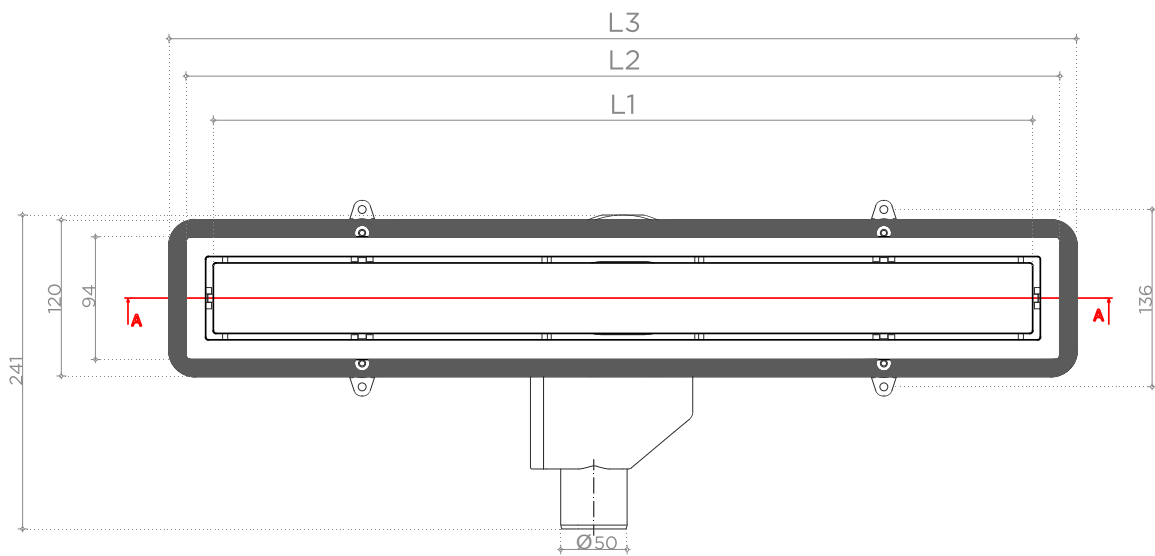

CONFLUO PREMIUM "LINE"

PEŠTAN CONFLUO PREMIUM SLIVNIK " LINE "

Izrađen od PP-a i ABS-a, bez bočnih ulaza, sa jednim horizontalnim Ø50 izlazom, minimalnom visinom ugradnje 52mm, protoka od 48 l/m. Slivnik bez čašice(sifon), visine vodenog čepa 25 mm,sa reducirom za linijski slivnik podesivim po visini,sa stopicama za podešavanje visine i nagiba,nosačem rešetke podesivim po visini i rešetkom za dlake. Prohromska maska i prohromska rešetka klase K3 (do 300 kg opterećenja) dimenzija 278x54 mm i sa mogućnošću ugradnje odabrane keramike u rešetku.

NAJBITNIJE TEHNIČKE INFORMACIJE

Minimalna visina ugradnje	52mm
Dužine(brojevi predstavljaju dužinu rešetke)	300mm , 450mm , 550mm , 650mm , 750mm , 850mm
Širina nosača rešetke/maske/rešetke	120mm/94mm/55mm
Protok (u skladu sa EN1253)	48 l/min
Izlaz	Ø50mm
Visina vodenog čepa	25mm
Maksimalna visina keramike unutar rešetke i rešetke	12mm/14mm
Klasa opterećenja rešetke (u skladu sa EN 1253)	K3 - izdržava 300 kg pritiska
Materijal rešetke	Prohrom AISI 304 (opciono AISI 316) sa mogućnošću ugradnje izabrane keramike u rešetku
Materijal tela slivnika	ABS (nosač rešetke)/PP (reducir,baza)

PREDNOSTI SLIVNIKA:

- Rotacija baze 360°
- Niska visina ugradnje 52mm
- Izlaz Ø50
- Modularan i fleksibilan sistem 2 u 1
- Laka instalacija i održavanje

NAPOMENA: Slivnici u dužinama 300,450 i 550 dolaze u pakovanju sa dva seta nogica za podešavanje visine. Slivnici u dužinama 650,750 i 850 dolaze u pakovanju sa četiri seta nogica za podešavanje visine.