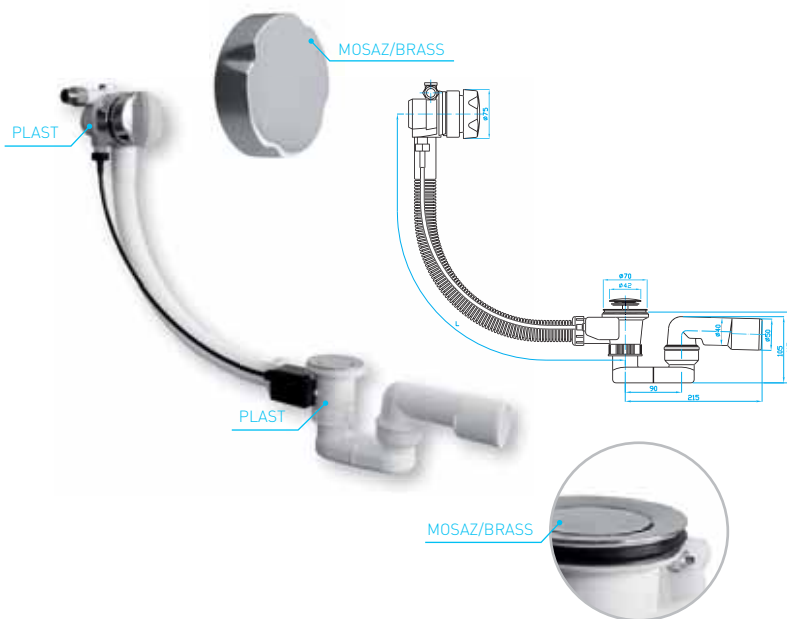

AUTOMATICKÉ VANOVÉ VÝPUSTI

AUTOMATIC BATH DRAIN | AUTOMATISCHER BADEWANNENABLAUSS | АВТОМАТ. ВОДОСБРОС ВАННЫ

Automatická van. výpust s napouštěním eco vč. vanového sifonu 40/50

Automatic bath drain, integrated water inlet eco inclusive bath trap 40/50

Automatischer Badewannenablass, integriert Wasserzulauf eco inkl. Badewannensiphon 40/50

Автомат. водосброс ванны, интегрированный напуск воды eco включая сифон для ванны 40/50

ART.	DN	L
EVNE050	40/50	550 mm
EVNE057	40/50	700 mm

Automatická vanová výpust s napouštěním vč. vanového sifonu 40 6/4"

Automatic bath drain, integrated water inlet inclusive bath trap 40 6/4"

Automatischer Badewannenablass, integriert Wasserzulauf inkl. Badewannensiphon 40 6/4"

Automatischer Badewannenablass, integriert Wasserzulauf inkl. Badewannensiphon 40/50

Автомат. водосброс ванны, интегрированный напуск воды включая сифон для ванны 40/50

ART.	DN	L
EVN1M50	40/50	550 mm
EVN1M57	40/50	700 mm