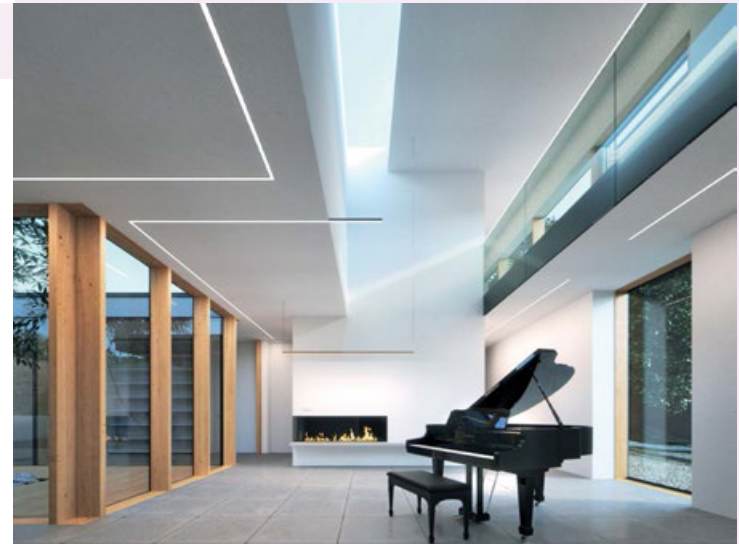

СВЕТОДИОДНЫЕ ЛЕНТЫ LUX

3528 30 LED 0.5x

RT 2-5000 3528 24V 0.5x

*Минимальное
энергопотребление.*

Описание

Светодиодная лента класса LUX с половинным количеством светодиодов.

Гибкая 2-х слойная медная плата белого цвета.

Скотч 3М для установки, провода с 2-х сторон.

Светодиоды smd 3528 высокой яркости, угол 120°.

Срок службы более 50000ч.

Длина 5м на катушке, в антистатическом пакете.

Применение

- Подсветка с низким энергопотреблением.
- Декоративная подсветка лестниц.

Варианты исполнения

- Открытая лента для установки внутри помещений:
  - RT 2-5000 - защита IP20.

Общие параметры	для 1м	для 5м
Количество светодиодов	30 шт	150 шт
Световой поток, белый цвет	240 лм	1200 лм
Максимальная мощность	2,9 Вт	15 Вт
Серия 24 В	для 1м	для 5м
Напряжение питания	24 В	
Минимальный отрезок	167мм (5 LED)	
Рекомендуемый источник напряжения	ARPV-LV24005	ARPV-LM24020

1. При подключении строго соблюдайте полярность "+" и "-".
2. Подключайте только к стабилизированным источникам напряжения 24В ± 0.5В.
3. Запрещается последовательное подключение лент общей длиной более 5м.
4. Разрезайте ленту только в обозначенных участках.

Сечение ленты (мм):

- открытые

RT 2-5000

015039 Профиль MIC-F