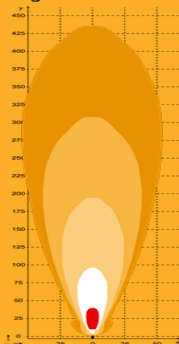

NORDIC GEMINI LED N4701

Рабочая фара Nordic GEMINI LED N4701 обеспечивает отличное освещение даже в суровых условиях эксплуатации. Это действительно лучший в своем роде осветительный прибор, который можно использовать и как портативное, и как стационарное устройство.

Light patterns

N4701 25200lm
Flood

N4701 20160lm
Diffused

NORDICLIGHTS

Features

Длительный срок

Неприхотливость в

Водонепроницаемость