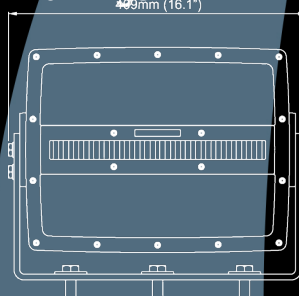

Мощное освещение

Сменный рассеивате

Высокая светоотдач

Высокое соотношение

Drawings

Specifications

| | |
|-----------------------------|--|
| Теоретический световой | 40300лм |
| Рабочий световой поток: | 25200лм |
| Цветовая температура: | 5700K |
| Выходное напряжение, DC:24В | 18-32В |
| Потребляемая мощность: | 300Вт |
| Номинальный ток при: | 24В 12.5А |
| Электроника: | Встроенная |
| Разъем: | 2 x Built-in Deutsch 2-pin |
| Монтаж: | Болт M14x50, 5 шт |
| Удар: | TBD |
| Вибрация: | TBD |
| Рассеиватель: | Поликарбонат |
| цвет линзы: | Прозрачный |
| Корпус: | Алюминий |
| Масса: | 18кг |
| Класс защиты IP: | IP68 IP6K9K SAE J1455 |
| Соляной туман: | ISO 9227 240H |
| ЭМС: | CISPR 25 класс 3 ISO 13766 ISO 14982 ISO 7637-2 |
| Рабочие температуры: | -40°C... +85°C (Защита от перегрева) |
| Упаковка: | 1 шт / коробка |