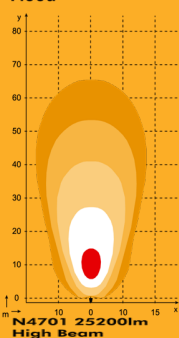

NORDIC GEMINI LED N4701

Рабочая фара Nordic GEMINI LED N4701 обеспечивает отличное освещение даже в суровых условиях эксплуатации. Это действительно лучший в своем роде осветительный прибор, который можно использовать и как портативное, и как стационарное устройство.

Light patterns

N4701 25200lm
Flood

N4701 20160lm
Diffused

NORDICLIGHTS

Features

Длительный срок

Неприхотливость в

Водонепроницаемость