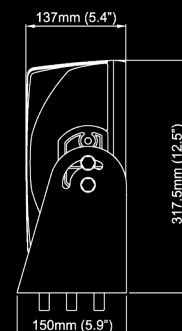

Мощное освещение

Сменный рассеивате

Высокая светоотдач

Высокое соотношение

Drawings

Specifications

| | |
|-----------------------------|--|
| Теоретический световой | 40300лм |
| Рабочий световой поток: | 25200лм |
| Цветовая температура: | 5700K |
| Выходное напряжение, DC:24В | 18-32В |
| Потребляемая мощность: | 300Вт |
| Номинальный ток при: | 24В 12.5А |
| Электроника: | Встроенная |
| Разъем: | 2 x Built-in Deutsch 2-pin |
| Монтаж: | Болт M14x50, 5 шт |
| Удар: | TBD |
| Вибрация: | TBD |
| Рассеиватель: | Поликарбонат |
| цвет линзы: | Прозрачный |
| Корпус: | Алюминий |
| Масса: | 18кг |
| Класс защиты IP: | IP68 IP6K9K SAE J1455 |
| Соляной туман: | ISO 9227 240H |
| ЭМС: | CISPR 25 класс 3 ISO 13766 ISO 14982 ISO 7637-2 |
| Рабочие температуры: | -40°C... +85°C (Защита от перегрева) |
| Упаковка: | 1 шт / коробка |