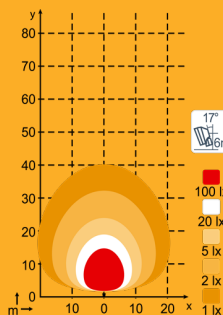

N4701 20160lm
Diffused

NORDICLIGHTS

Features

Длительный срок

Неприхотливость в

Водонепроницаемость

Конструкция класса

Защита от напряжения

ЭМС

Защита от сброса

Защита от бросков

Защита от перегрева

Соляной туман

Оптически равномерн

Мощное освещение

Сменный рассеивате

Высокая светоотдач

Высокое соотношение