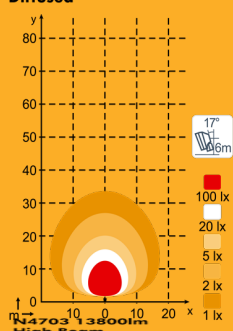

Light patterns

N4703 11040lm
Diffused