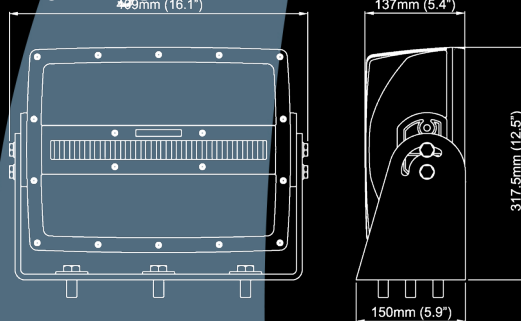

NORDIC GEMINI LED N4703

Рабочая фара Nordic GEMINI LED N4703 обеспечивает отличное освещение даже в суровых условиях эксплуатации. Это действительно лучший в своем роде осветительный прибор, который можно использовать и как портативное, и как стационарное устройство.

Drawings

Specifications

Теоретический световой	22000лм
Рабочий световой поток:	13800лм
Цветовая температура:	5700K
Выходное напряжение, DC:24В	18-32В
Потребляемая мощность:	240Вт
Номинальный ток при:	24В 10А
Электроника:	Встроенная
Разъем:	2 x Built-in Deutsch 2-pin
Монтаж:	Болт M14x50, 5 шт
Удар:	TBD
Вибрация:	TBD
Рассеиватель:	Поликарбонат
цвет линзы:	Прозрачный
Корпус:	Алюминий
Масса:	18кг
Класс защиты IP:	IP68 IP6K9K SAE J1455
Соляной туман:	ISO 9227 240H
ЭМС:	CISPR 25 класс 3 ISO 13766 ISO 14982 ISO 7637-2
Рабочие температуры:	-40°C... +85°C (Защита от перегрева)
Упаковка:	1 шт / коробка