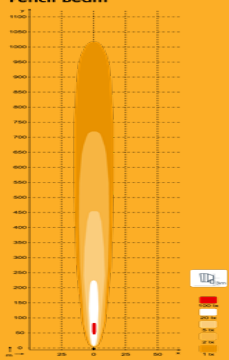

NORDIC GEMINI LED N4703

Рабочая фара Nordic GEMINI LED N4703 обеспечивает отличное освещение даже в суровых условиях эксплуатации. Это действительно лучший в своем роде осветительный прибор, который можно использовать и как портативное, и как стационарное устройство.

Light patterns

N4703 11040lm
Diffused

N4703 13800lm
Pencil Beam

NORDICLIGHTS

Features

-  Длительный срок
-  Неприхотливость в
-  Водонепроницаемость
-  Конструкция класса
-  Защита от напряжения
-  ЭМС
-  Защита от сброса
-  Защита от бросков
-  Защита от перегрева
-  Соляной туман
-  Оптический равномерн
-  Мощное освещение
-  Сменный рассеивате
-  Высокая светоотдач
-  Высокое соотношени

Drawings

Specifications

Теоретический световой	22000лм
Рабочий световой поток:	13800лм
Цветовая температура:	5700K
Выходное напряжение, DC:24В	18-32В
Потребляемая мощность:	240Вт
Номинальный ток при:	24В 10А
Электроника:	Встроенная
Разъем:	2 x Built-in Deutsch 2-pin
Монтаж:	Болт M14x50, 5 шт
Удар:	TBD
Вибрация:	TBD
Рассеиватель:	Поликарбонат
цвет линзы:	Прозрачный
Корпус:	Алюминий
Масса:	18кг
Класс защиты IP:	IP68 IP6K9K SAE J1455
Соляной туман:	ISO 9227 240H
ЭМС:	CISPR 25 класс 3 ISO 13766 ISO 14982 ISO 7637-2
Рабочие температуры:	-40°C... +85°C (Защита от перегрева)
Упаковка:	1 шт / коробка