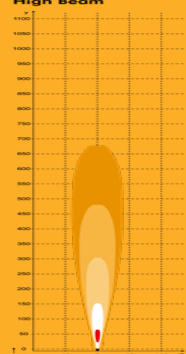

NORDIC GEMINI LED N4703

Рабочая фара Nordic GEMINI LED N4703 обеспечивает отличное освещение даже в суровых условиях эксплуатации. Это действительно лучший в своем роде осветительный прибор, который можно использовать и как портативное, и как стационарное устройство.

Light patterns

N4703 11040lm
Diffused

N4703 13800lm
Pencil Beam

NORDICLIGHTS

Features

-  Длительный срок
-  Неприхотливость в
-  Водонепроницаемость
-  Конструкция класса
-  Защита от напряжения
-  ЭМС
-  Защита от сброса
-  Защита от бросков
-  Защита от перегрева
-  Соляной туман
-  Оптический равномерн
-  Мощное освещение
-  Сменный рассеивате
-  Высокая светоотдач
-  Высокое соотношени

Drawings

Specifications

Теоретический световой	22000лм
Рабочий световой поток:	13800лм
Цветовая температура:	5700K
Выходное напряжение, DC:24В	18-32В
Потребляемая мощность:	240Вт
Номинальный ток при:	24В 10А
Электроника:	Встроенная
Разъем:	2 x Built-in Deutsch 2-pin
Монтаж:	Болт M14x50, 5 шт
Удар:	TBD
Вибрация:	TBD
Рассеиватель:	Поликарбонат
цвет линзы:	Прозрачный
Корпус:	Алюминий
Масса:	18кг
Класс защиты IP:	IP68 IP6K9K SAE J1455
Соляной туман:	ISO 9227 240H
ЭМС:	CISPR 25 класс 3 ISO 13766 ISO 14982 ISO 7637-2
Рабочие температуры:	-40°C... +85°C (Защита от перегрева)
Упаковка:	1 шт / коробка