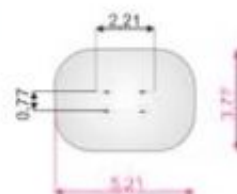

1,18 m 1,18 m 2 h

10698 PLATFORM 180

0,18 m 0,18 m 2,5 h

10692

PULL BARS

10696

HANDLES

10694

BARS I

10695

BARS II

10835
STRETCHING BAR

1,50 m 1,50 m 1,5 h

10836
OVER-UNDER

1,50 m 1,50 m 3,5 h

10832
SIT-UPS BENCH