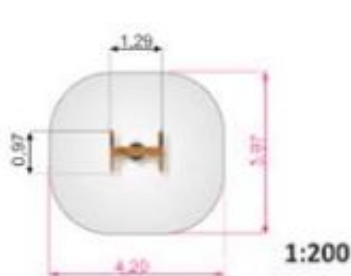

OUTDOOR FITNESS

10675 TRAINING TWIST

2,33 m 0,12 m 4 h

1:200

10677 TRAINING TWIST & SIT

1,26 m 1,12 m 2,5 h

1:200

10672 GYMNASTIC BENCH

0,58 m 0,58 m 1,5 h

1:200

10899 SOMERSAULT SINGLE

1,13 m 0,99 m 1,5 h

1:200

10900 SOMERSAULT DOUBLE

1,13 m 0,99 m 2 h

1:200

10901 SOMERSAULT TRIPLE

1,53 m 1,40 m 2,5 h

1:200