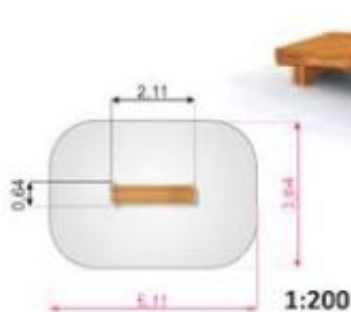

2,33 m 0,12 m 4 h

1:200

10677 TRAINING TWIST & SIT

1,26 m 1,12 m 2,5 h

1:200

10672 GYMNASTIC BENCH

0,58 m 0,58 m 1,5 h

1:200

10899 SOMERSAULT SINGLE

1,13 m 0,99 m 1,5 h

1:200

10900 SOMERSAULT DOUBLE

1,13 m 0,99 m 2 h

1:200

10901 SOMERSAULT TRIPLE

1,53 m 1,40 m 2,5 h