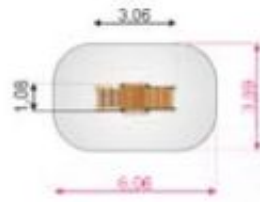

10680
TRAP ROCK