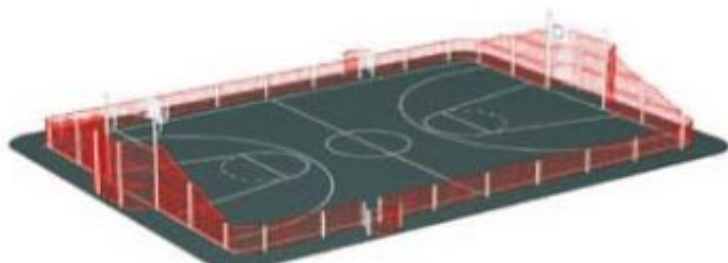

1:200

STREET SPORT

11513

ALLIANZ ARENA

A: 5,05 m 1,81 m 12 h
B: 8,11 m

11501

SANTIAGO BERNABEU

A: 18,20 m 3,66 m 34 h
B: 24,09 m

11504

PARC DE PRINC

A: 18,34 m 3,66 m 28 h
B: 24,09m

11505

SAN SIRO

A: 18,20 m 3,66 m 34 h
B: 24,10m

11502 NOU CAMP

A: 15,80 m 3,55 m 38 h
B: 22,10 m

11503 SHEA

A: 16,80 m 3,66 m 31 h
B: 19,10 m

11510 MARACANA

A: 30,50 m 3,66 m 58 h
B: 30,50 m

11635

SMALL ARENA HPL

A: 7,28 m 1,09 m 25 h
B: 13,41 m

11630