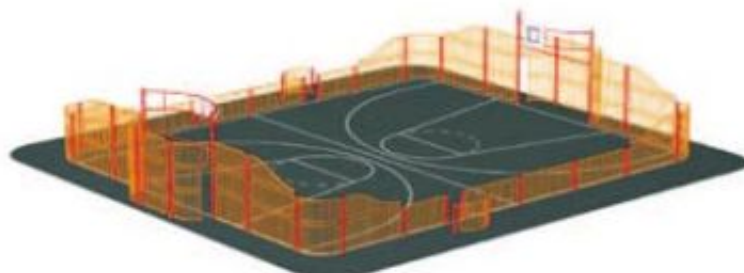

1:200

STREET SPORT

11513

ALLIANZ ARENA

A: 5,05 m 1,81 m 12 h
B: 8,11 m

11501

SANTIAGO BERNABEU

A: 18,20 m 3,66 m 34 h
B: 24,09 m

11504

PARC DE PRINC

A: 18,34 m 3,66 m 28 h
B: 24,09m

11505

SAN SIRO

A: 18,20 m 3,66 m 34 h
B: 24,10m

11502 NOU CAMP

A: 15,80 m 3,55 m 38 h
B: 22,10 m

11503 SHEA

A: 16,80 m 3,66 m 31 h
B: 19,10 m

11510 MARACANA

A: 30,50 m 3,66 m 58 h
B: 30,50 m

11635

SMALL ARENA HPL

A: 7,28 m 1,09 m 25 h
B: 13,41 m

11630