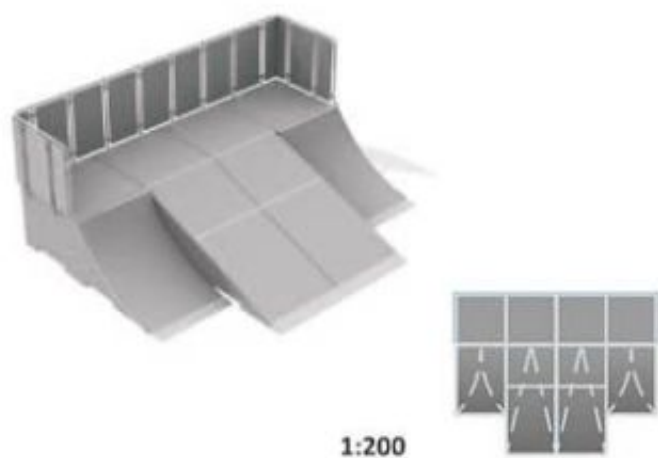

A: 3,85 m 2,08 m 8750 kg
B: 4,80 m

1:200

A: 3,70 m 2,08 m 7260 kg
B: 3,85 m