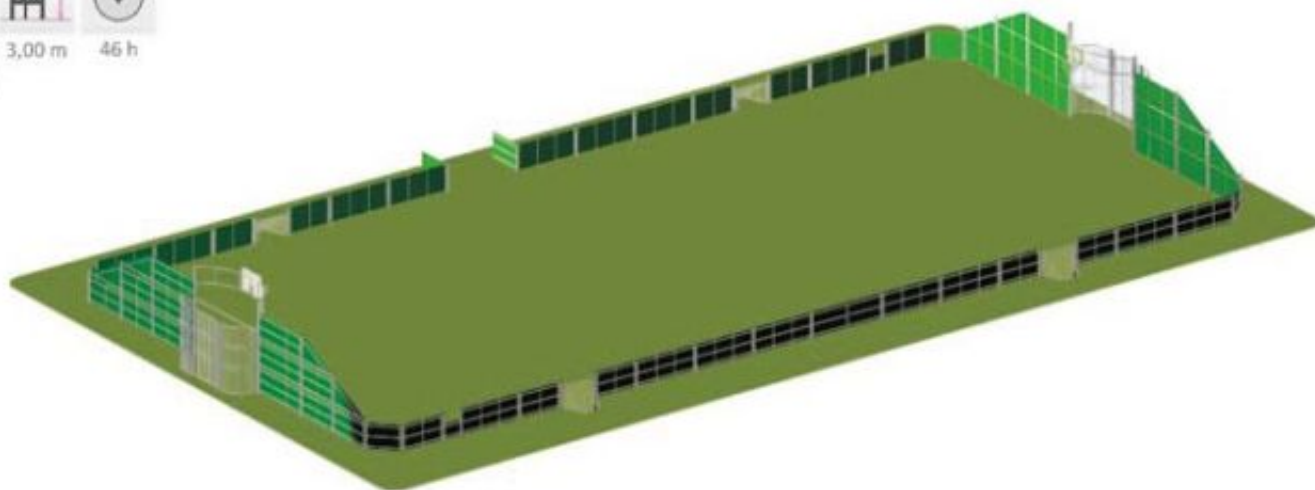

11503 SHEA

A: 16,80 m 3,66 m 31 h
B: 19,10 m

11510 MARACANA

A: 30,50 m 3,66 m 58 h
B: 30,50 m

11635

SMALL ARENA HPL

A: 7,28 m 1,09 m 25 h
B: 13,41 m

11630

MEDIUM ARENA HPL

A: 7,81 m 2,60 m 25 h
B: 13,95 m

11566 WEMBLEY

A: 20,00 m 3,00 m 46 h
B: 39,00 m

11567 SAINT JAMES

A: 19,00 m 3,26 m 29 h
B: 36,00 m

11565 HIGHBURY

A: 8,19 m 2,10 m 17 h
B: 13,62 m