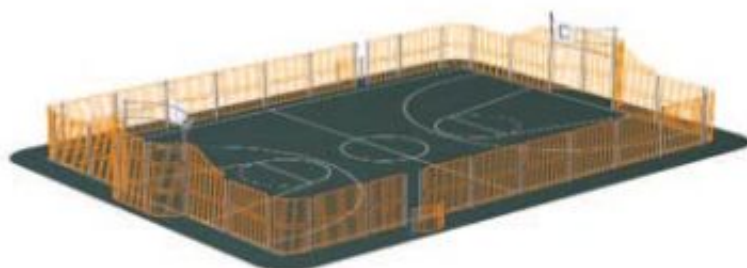

1:200

STREET SPORT

11513

ALLIANZ ARENA

A: 5,05 m 1,81 m 12 h
B: 8,11 m

11501

SANTIAGO BERNABEU

A: 18,20 m 3,66 m 34 h
B: 24,09 m

11503 SHEA

A: 16,80 m 3,66 m 31 h
B: 19,10 m

11510 MARACANA

A: 30,50 m 3,66 m 58 h
B: 30,50 m

11635

SMALL ARENA HPL

A: 7,28 m 1,09 m 25 h
B: 13,41 m

11630