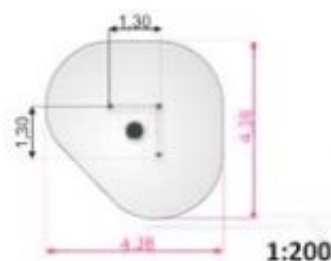

2,33 m 0,12 m 4 h

1:200

10677 TRAINING TWIST & SIT

1,26 m 1,12 m 2,5 h

1:200

10672 GYMNASTIC BENCH

0,58 m 0,58 m 1,5 h

1:200

10899 SOMERSAULT SINGLE

1,13 m 0,99 m 1,5 h

1:200

10900 SOMERSAULT DOUBLE

1,13 m 0,99 m 2 h

1:200

10901 SOMERSAULT TRIPLE

1,53 m 1,40 m 2,5 h