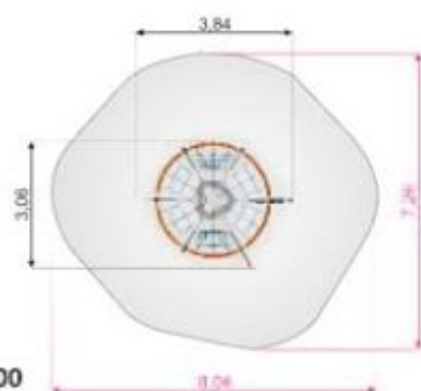

SOLARIS

17331

ANDROMEDA

3+ 2,60 m 2,42 m 19 h

1:200

17323

SIRIUS

3+ 2,46 m 2,40 m 19 h

1:300

17120

SPOCK

3+ 0,73 m 0,86 m 2 h

1:200

17220

ET

3+ 0,62 m 0,70 m 2 h