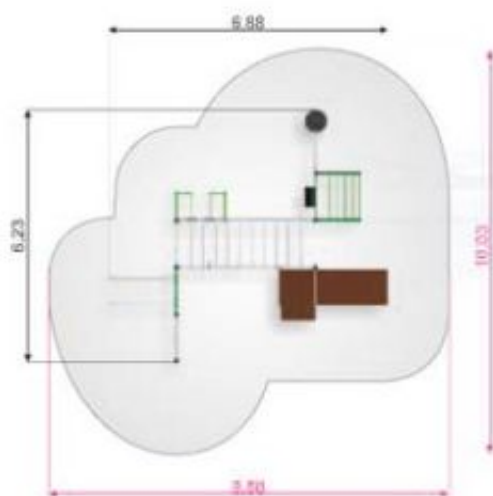

16100 NEW AGE FIT

3,76 m 24 h

1:200