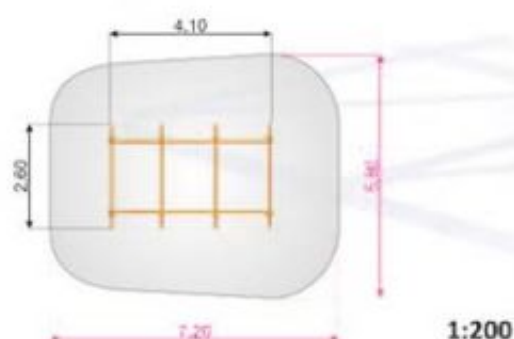

OUTDOOR FITNESS

10684 CLIMB OBSTACLE

1,80 m 1,80 m 4,5 h

1:200

10690 BALANCE

0,35 m 0,28 m 2,5 h

1:300