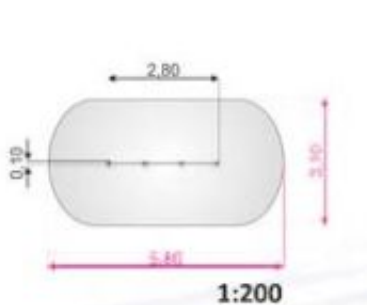

10899 SOMERSAULT SINGLE

1,13 m 0,99 m 1,5 h

1:200

10900 SOMERSAULT DOUBLE

1,13 m 0,99 m 2 h

1:200

10901 SOMERSAULT TRIPLE

1,53 m 1,40 m 2,5 h