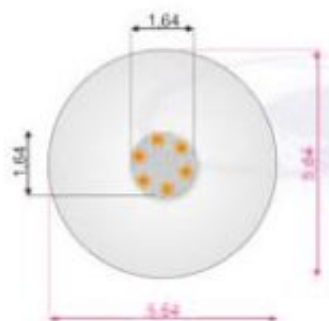

1:200

17140

ALIEN

3+ 0,73 m 0,86 m 2 h

1:200

17300

CAROUSEL

3+ 0,74 m 0,74 m 2,5 h

1:200

STREET SPORT

11513

ALLIANZ ARENA

A: 5,05 m 1,81 m 12 h
B: 8,11 m

11501

SANTIAGO BERNABEU

A: 18,20 m 3,66 m 34 h
B: 24,09 m