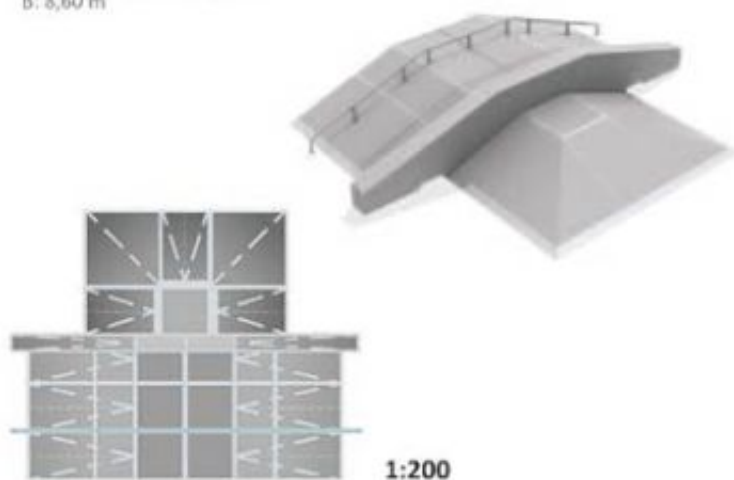

11731

WALL RAMP

A: 2,40 m 3,00 m 4000 kg
B: 2,25 m

1:200

11790
FUN BOX 13

A: 6,68 m 1,39 m 23000 kg
B: 8,60 m

1:200

11791
FUN BOX 27