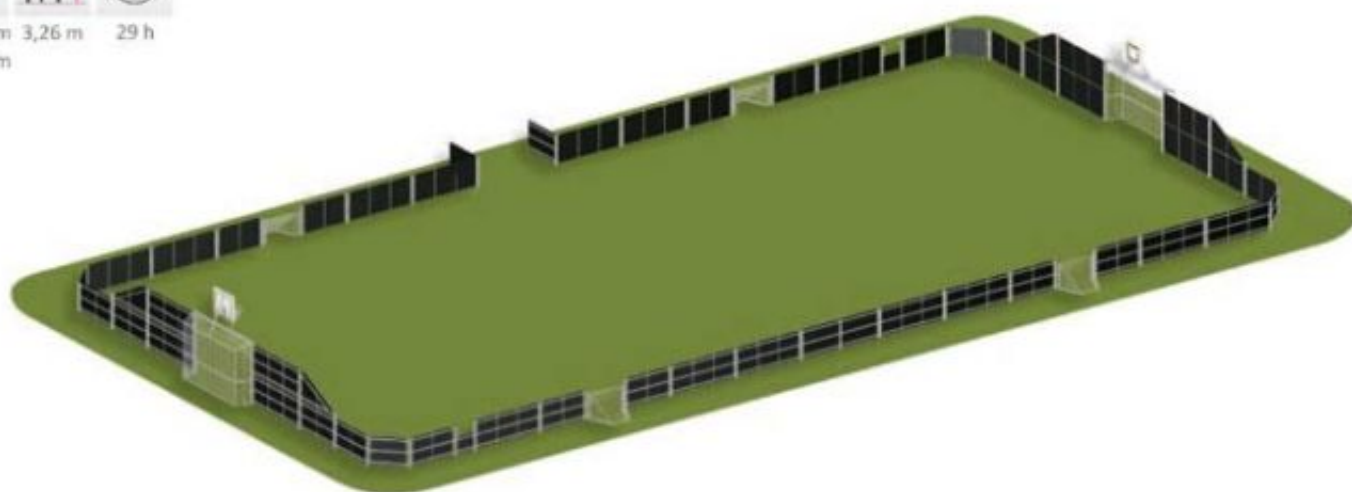

11503 SHEA

A: 16,80 m 3,66 m 31 h
B: 19,10 m

11510 MARACANA

A: 30,50 m 3,66 m 58 h
B: 30,50 m

11635

SMALL ARENA HPL

A: 7,28 m 1,09 m 25 h
B: 13,41 m

11630

MEDIUM ARENA HPL

A: 7,81 m 2,60 m 25 h
B: 13,95 m

11566 WEMBLEY

A: 20,00 m 3,00 m 46 h
B: 39,00 m

11567 SAINT JAMES

A: 19,00 m 3,26 m 29 h
B: 36,00 m

11565 HIGHBURY

A: 8,19 m 2,10 m 17 h
B: 13,62 m