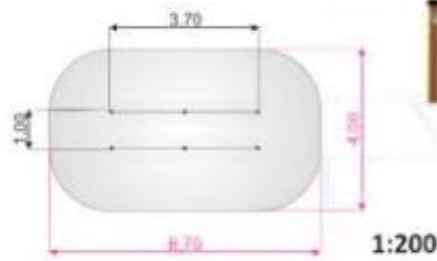

10670
GYMNASTIC BAR, DOUBLE