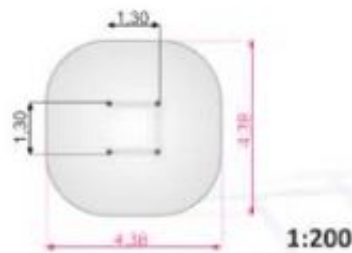

10673
STRETCHING BAR