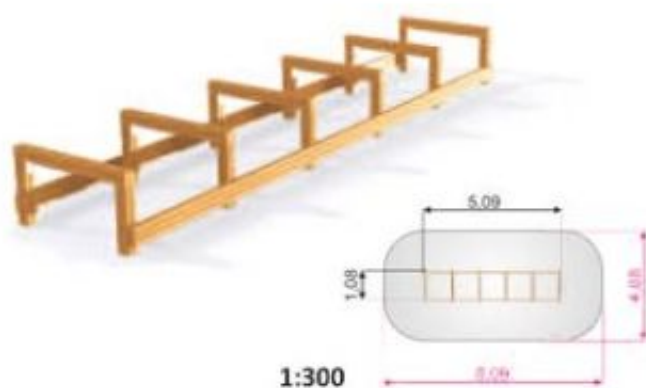

BARS I

10695

BARS II

10835
STRETCHING BAR

1,50 m 1,50 m 1,5 h

10836
OVER-UNDER

1,50 m 1,50 m 3,5 h

10832
SIT-UPS BENCH

0,87 m 0,87 m 4 h

10837
STUMPS (3 PCS.)

0,20-0,50 m 0,50 m 0 h

10693
BALANCE

0,55 m 0,55 m 3,5 h

OUTDOOR FITNESS

SENIOR FITNESS

10675 TRAINING TWIST