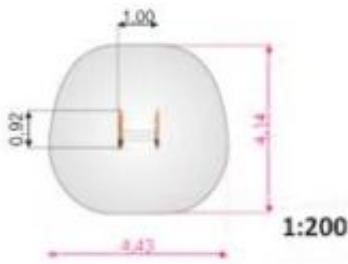

10676
TRAINING RACK