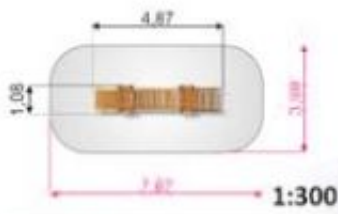

10679
BRIDGE