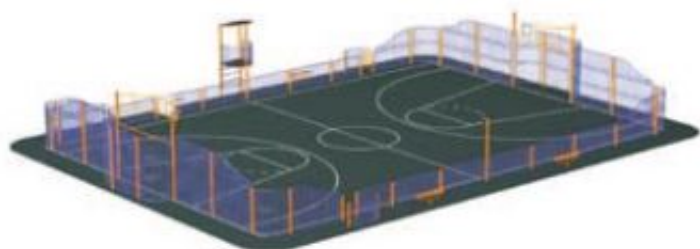

1:200

STREET SPORT

11513

ALLIANZ ARENA

A: 5,05 m 1,81 m 12 h
B: 8,11 m

11501

SANTIAGO BERNABEU

A: 18,20 m 3,66 m 34 h
B: 24,09 m

11504

PARC DE PRINC

A: 18,34 m 3,66 m 28 h
B: 24,09m

11505

SAN SIRO

A: 18,20 m 3,66 m 34 h
B: 24,10m

11502 NOU CAMP

A: 15,80 m 3,55 m 38 h
B: 22,10 m

11503 SHEA

A: 16,80 m 3,66 m 31 h
B: 19,10 m

11510 MARACANA

A: 30,50 m 3,66 m 58 h
B: 30,50 m

11635

SMALL ARENA HPL

A: 7,28 m 1,09 m 25 h
B: 13,41 m

11630