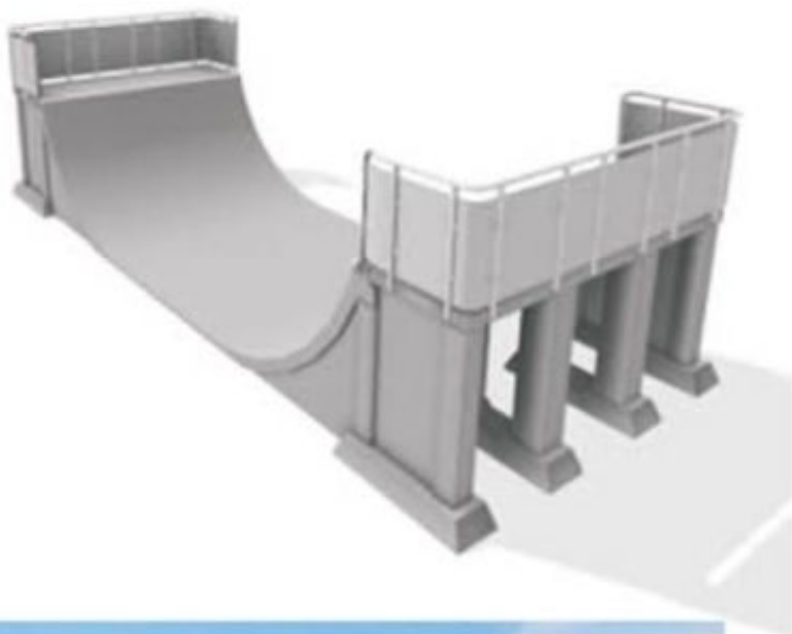

 2,90 m

 22000 kg

11711

FUN-RAMP BIG

 A: 5,10 m
B: 10,31 m

 2,90 m

 29333 kg

1:300