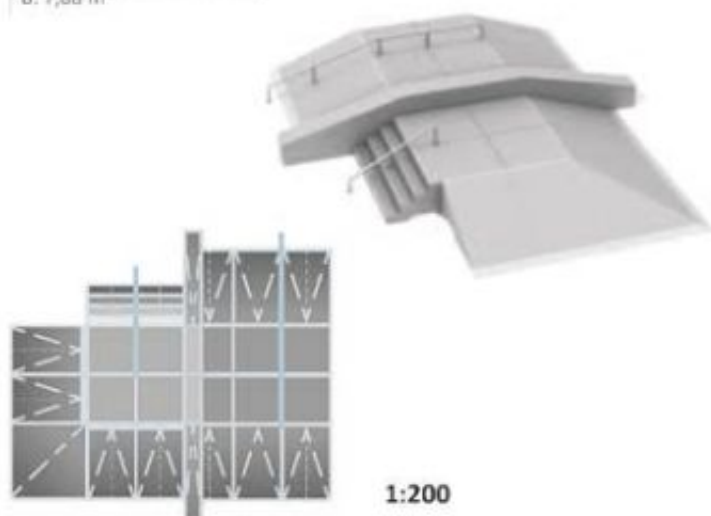

11791
FUN BOX 27

A: 7,06 m 1,11 m 22430 kg
B: 7,88 m

1:200