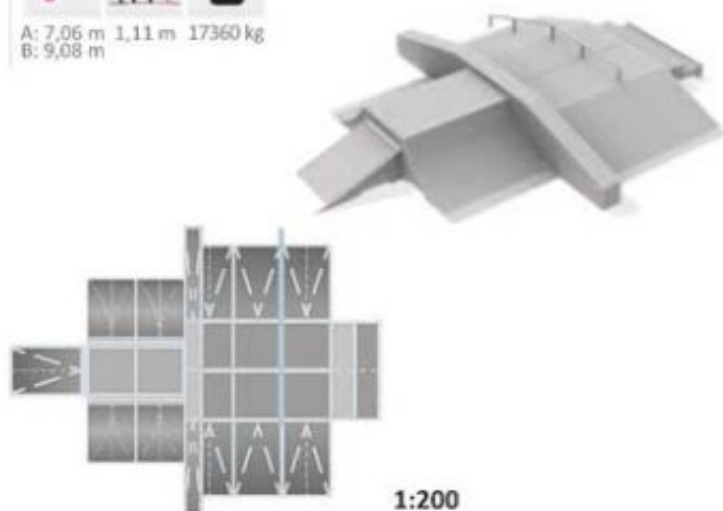

1:300

17120

SPOCK

3+ 0,73 m 0,86 m 2 h

1:200

17220

ET

3+ 0,62 m 0,70 m 2 h

A: 7,06 m 1,11 m 22430 kg
B: 7,88 m

1:200

11792
FUN BOX 6

A: 7,06 m 1,11 m 17360 kg
B: 9,08 m

1:200

11701

FUN - RAMP BASIC MODEL

 A: 3,90 m
B: 10,31 m