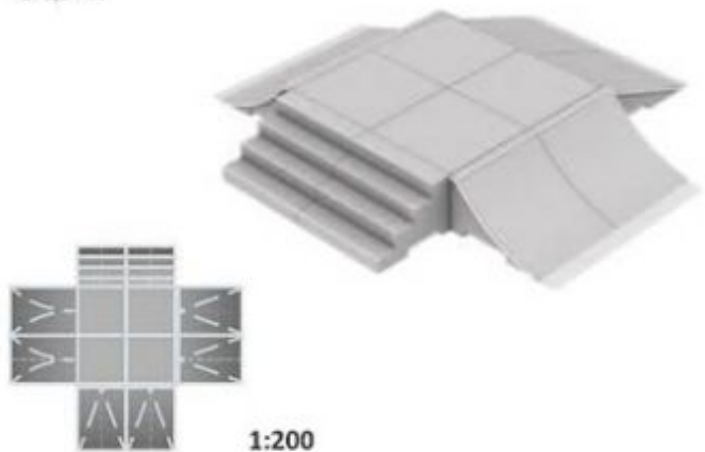

11788
FUN BOX TYPE 1

A: 5,05 m 0,70 m 8150 kg
B: 5,34 m