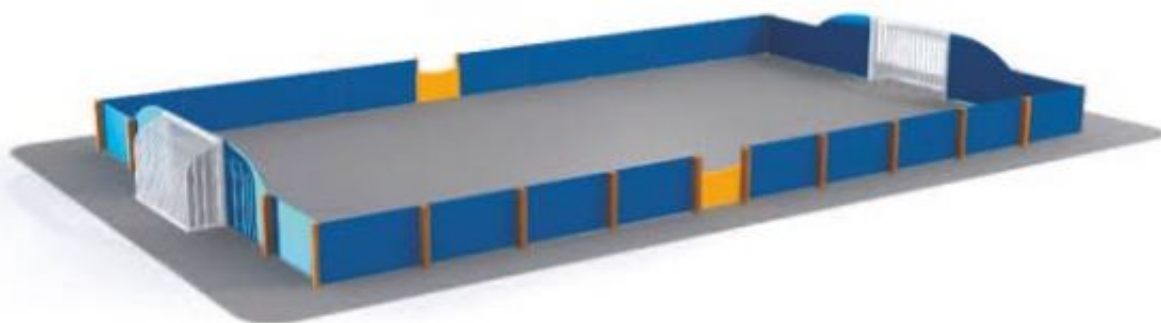

11503 SHEA

A: 16,80 m 3,66 m 31 h
B: 19,10 m

11510 MARACANA

A: 30,50 m 3,66 m 58 h
B: 30,50 m

11635

SMALL ARENA HPL

A: 7,28 m 1,09 m 25 h
B: 13,41 m

11630