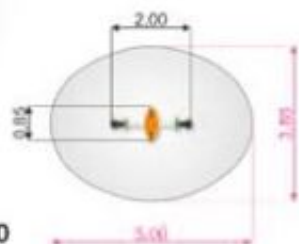

1:300

17120

SPOCK

3+ 0,73 m 0,86 m 2 h

1:200

17220

ET

3+ 0,62 m 0,70 m 2 h