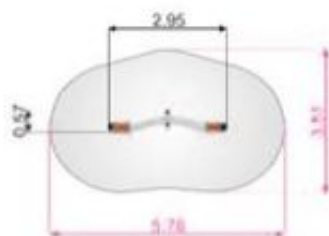

1:300

17120

SPOCK

3+ 0,73 m 0,86 m 2 h

1:200

17220

ET

3+ 0,62 m 0,70 m 2 h