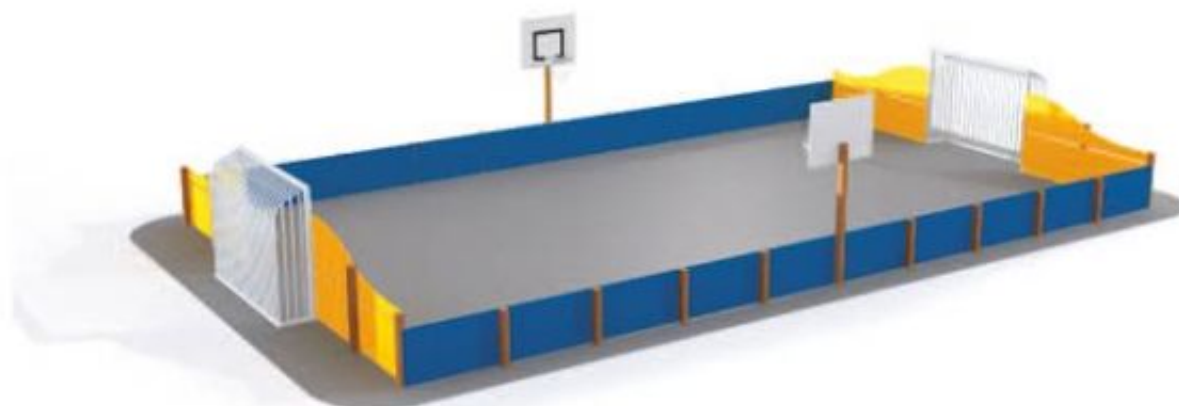

11630

MEDIUM ARENA HPL

A: 7,81 m 2,60 m 25 h
B: 13,95 m