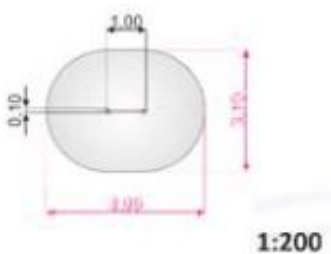

2,33 m 0,12 m 4 h

1:200

10677 TRAINING TWIST & SIT

1,26 m 1,12 m 2,5 h

1:200

10672 GYMNASTIC BENCH

0,58 m 0,58 m 1,5 h

1:200

10899 SOMERSAULT SINGLE

1,13 m 0,99 m 1,5 h

1:200

10900 SOMERSAULT DOUBLE

1,13 m 0,99 m 2 h

1:200

10901 SOMERSAULT TRIPLE

1,53 m 1,40 m 2,5 h