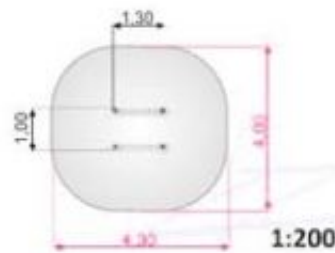

10674
PARALLEL BAR