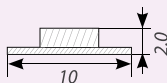

5050 96 LED 3x

10 мм
24 В

Сечение ленты (мм):

- открытые

RT6-5050

Устанавливайте на
алюминиевый профиль
для охлаждения.

013212 Профиль PHS-V-2000

Доступные цвета