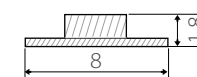

Лента RT2(RTW2) 2-5000 масштаб 1:1

RT 2-5000