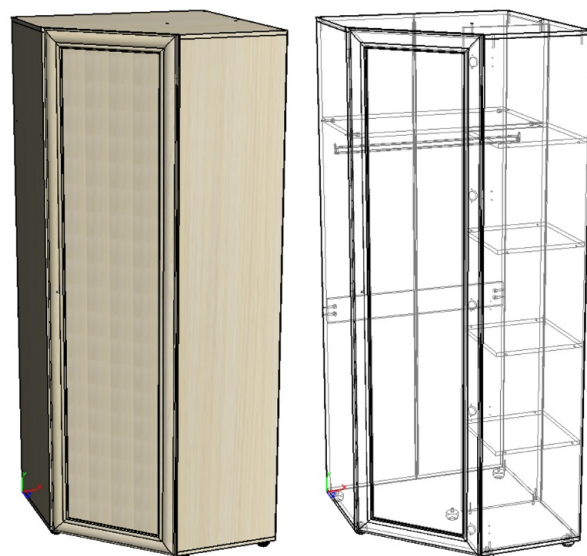

7. Шкаф угловой (Д769хВ2088хГ769 мм)

Створка шкафа может вешаться как на правую, так и на левую сторону.

Шкаф оснащен секцией со штангой и секцией с полками.