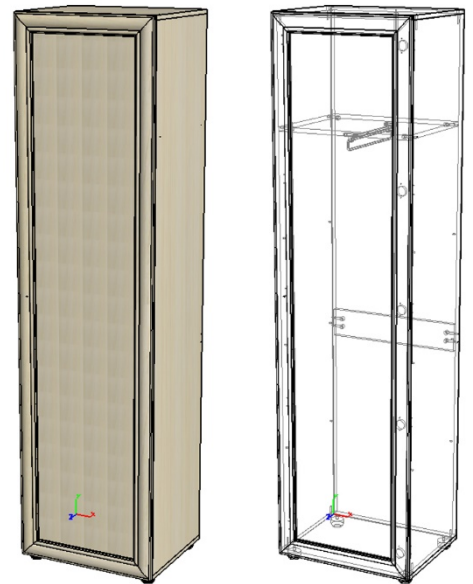

Основные материалы:

- Корпус - ЛДСП «Сонома светлая» (толщина 16 мм);
- Фасад – МДФ профиль «Сонома светлая» в сочетании с МДФ вставками «Сонома светлая» (толщина 22 мм), МДФ накладка «Сонома светлая» для зеркала;
- Задние стенки и дно ящиков – ЛДВП «Дуб молочный» (толщина 3 мм);
- Торцы деталей обработаны кромкой ПВХ толщиной 0,4 мм в цвет ЛДСП;
- Пуфик и вешалка – экокожа «Kordeliya» коричневая, наполнение – поролон;
- Зеркало – цвет серебро (толщина 4 мм).

Элементы модульной программы.

1. Пенал (штанга) (Д550хВ2088хГ386 мм)

Створка пенала может вешаться как на правую, так и на левую сторону.

Пенал оснащен выдвижной штангой.

2. Полки к пеналу (3 шт в комплекте)

Полки предназначены для пенала со штангой и приобретаются по желанию клиента.

3. Зеркало (Д550хВ1315 мм)

Зеркало обрамлено в рамку из мдф профиля и вешается на стену на скрытые навесы. С обратной стороны оснащено противоосколочной пленкой.

4. Тумба с ящиком (Д550хВ772хГ386 мм)

Створка тумбы может вешаться как на правую, так и на левую сторону.

Тумба оснащена выдвижным ящиком на роликовых направляющих.

5. Вешалка (Д750хВ1578 мм)

Вешалка состоит из ЛДСП основания с мягкой частью, которое обрамлено в рамку из мдф накладки и вешается на стену на скрытые навесы.