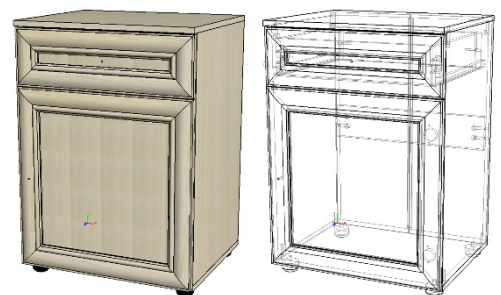

Элементы модульной программы.

1. Пенал (штанга) (Д550хВ2088хГ386 мм)

Створка пенала может вешаться как на правую, так и на левую сторону.

Пенал оснащен выдвижной штангой.

2. Полки к пеналу (3 шт в комплекте)

Полки предназначены для пенала со штангой и приобретаются по желанию клиента.

3. Зеркало (Д550хВ1315 мм)

Зеркало обрамлено в рамку из мдф профиля и вешается на стену на скрытые навесы. С обратной стороны оснащено противоосколочной пленкой.

4. Тумба с ящиком (Д550хВ772хГ386 мм)

Створка тумбы может вешаться как на правую, так и на левую сторону.

Тумба оснащена выдвижным ящиком на роликовых направляющих.

5. Вешалка (Д750хВ1578 мм)

Вешалка состоит из ЛДСП основания с мягкой частью, которое обрамлено в рамку из мдф накладки и вешается на стену на скрытые навесы.

6. Тумба для обуви (Д750хВ500хГ386 мм)

Тумба оснащена секретерным газовым лифтом. Сверху мягкий пуф.

7. Шкаф угловой (Д769хВ2088хГ769 мм)

Створка шкафа может вешаться как на правую, так и на левую сторону.