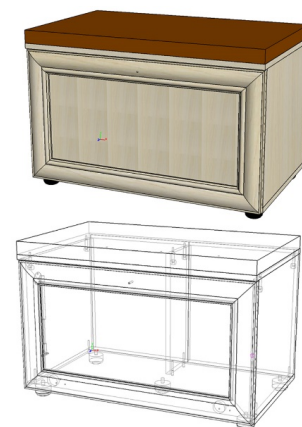

Элементы модульной программы.

1. Пенал (штанга) (Д550хВ2088хГ386 мм)

Створка пенала может вешаться как на правую, так и на левую сторону.

Пенал оснащен выдвижной штангой.

2. Полки к пеналу (3 шт в комплекте)

Полки предназначены для пенала со штангой и приобретаются по желанию клиента.

3. Зеркало (Д550хВ1315 мм)

Зеркало обрамлено в рамку из мдф профиля и вешается на стену на скрытые навесы. С обратной стороны оснащено противоосколочной пленкой.

4. Тумба с ящиком (Д550хВ772хГ386 мм)

Створка тумбы может вешаться как на правую, так и на левую сторону.

Тумба оснащена выдвижным ящиком на роликовых направляющих.

5. Вешалка (Д750хВ1578 мм)

Вешалка состоит из ЛДСП основания с мягкой частью, которое обрамлено в рамку из мдф накладки и вешается на стену на скрытые навесы.

6. Тумба для обуви (Д750хВ500хГ386 мм)

Тумба оснащена секретерным газовым лифтом. Сверху мягкий пуф.

7. Шкаф угловой (Д769хВ2088хГ769 мм)

Створка шкафа может вешаться как на правую, так и на левую сторону.