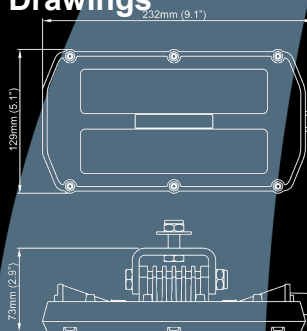

### Specifications

Теоретический световой	3100лм
Рабочий световой поток:	1950лм
Цветовая температура:	5300K
Выходное напряжение, DC:12-	9-32В
Потребляемая мощность:	30Вт
Номинальный ток при:	24В 1.25А 12В 2.5А
Электроника:	Встроенная
Разъем:	Built-in Deutsch 2-pin (left or right)
Монтаж:	Один болт M10
Удар:	60G
Вибрация:	15.3Grms 24-2000Hz
Рассеиватель:	Поликарбонат
цвет линзы:	Белый
Корпус:	Алюминий
Масса:	1.3кг
Класс защиты IP:	IP68 IP6K9K SAE J1455
Соляной туман:	ISO 9227 240H
ЭМС:	CISPR 25 класс 3 ISO 13766 ISO 14982 ISO 7637-2
Рабочие температуры:	-40°C... +85°C (Защита от перегрева)
Упаковка:	10 шт / коробка