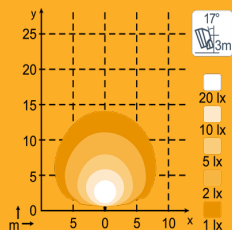

Light patterns

N7201 1950lm
Diffused

NORDICLIGHTS

Features

- Длительный срок
- Неприхотливость в
- Водонепроницаемость
- Конструкция класса
- Защита от напряжения
- ЭМС
- Защита от сброса
- Защита от бросков
- Защита от перегрева
- Соляной туман
- Оптически равномерн
- Поддержка разных