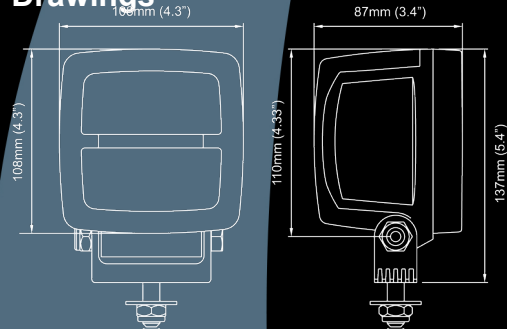

Drawings

Specifications

Теоретический световой	3700лм
Рабочий световой поток:	2300лм
Цветовая температура:	5700K
Выходное напряжение, DC:12-	9-32В
Потребляемая мощность:	40Вт
Номинальный ток при:	24В 1.7А 12В 3.4А
Электроника:	Встроенная
Разъем:	Built-in Deutsch 2-pin
Монтаж:	Один болт M10
Удар:	60G
Вибрация:	15,3 G ср. кв., 24–2000 Гц
Рассеиватель:	Поликарбонат
цвет линзы:	Желтый Красный Оранжевый Прозрачный
Корпус:	Алюминий
Масса:	1.1кг
Класс защиты IP:	IP68 IP6K9K SAE J1455
Соляной туман:	ISO 9227 240H
ЭМС:	CISPR 25 класс 3 ISO 13766 ISO 14982 ISO 7637-2
Рабочие температуры:	-40°C... +85°C (Защита от перегрева)
Упаковка:	12 шт / коробка