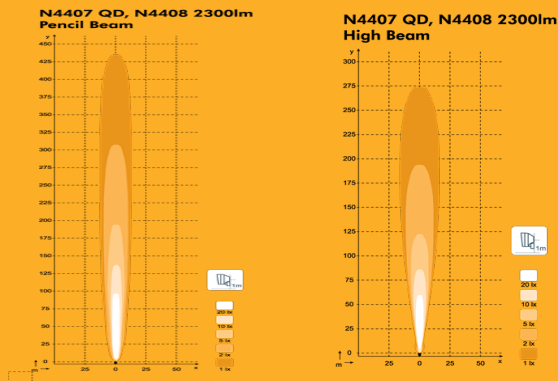

Light patterns

NORDICLIGHTS

Features

- Длительный срок
- Неприхотливость в
- Водонепроницаемость
- Конструкция класса
- Защита от напряжения
- ЭМС
- Защита от сброса
- Защита от бросков
- Защита от перегрева
- Соляной туман
- Оптический равномерн
- Мощное освещение
- Доступны различные
- Сменный рассеивате
- Поддержка разных
- Компактность