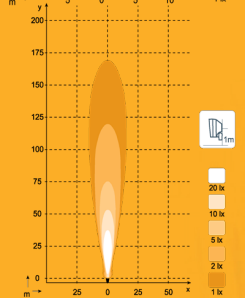

## NORDIC SCORPIUS LED N4410

Соотношение лм/Вт у рабочей фары Nordic SCORPIUS LED N4410 на 41% выгоднее, нежели у оригинальной модели, к тому же, она имеет функцию регулировки яркости. Фара отличается длительным сроком службы, высокой эксплуатационной безопасностью и неприхотливостью в обслуживании. Подходит для использования в различных целях и для работы в тяжелых условиях.

### Light patterns

N4409 QD, N4410 2000lm  
Wide Flood

N4409 QD, N4410 2000lm  
Flood

N4409 QD, N4410 2000lm  
High Beam

N4409 QD, N4410 1600lm  
Diffused

### Specifications

Теоретический световой	3200лм
Рабочий световой поток:	2000лм
Цветовая температура:	5700K
Выходное напряжение, DC:12-	9-32В
Потребляемая мощность:	40Вт
Номинальный ток при:	24В 1.7А 12В 3.4А
Электроника:	Встроенная
Разъем:	Built-in Deutsch 2-pin
Монтаж:	Один болт M10
Удар:	60G
Вибрация:	15,3 G ср. кв., 24–2000 Гц
Рассеиватель:	Поликарбонат
цвет линзы:	Белый Желтый Красный Оранжевый Прозрачный
Корпус:	Алюминий
Масса:	1.1кг
Класс защиты IP:	IP68 IP6K9K SAE J1455
Соляной туман:	ISO 9227 240H
ЭМС:	CISPR 25 класс 5 ISO 13766 ISO 14982 ISO 7637-2
Рабочие температуры:	-40°C... +85°C (Защита от перегрева)
Упаковка:	12 шт / коробка