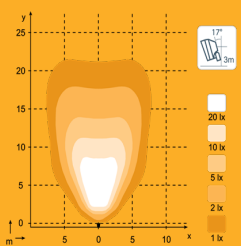

## NORDIC SCORPIUS LED N4410

Соотношение лм/Вт у рабочей фары Nordic SCORPIUS LED N4410 на 41% выгоднее, нежели у оригинальной модели, к тому же, она имеет функцию регулировки яркости. Фара отличается длительным сроком службы, высокой эксплуатационной безопасностью и неприхотливостью в обслуживании. Подходит для использования в различных целях и для работы в тяжелых условиях.

### Light patterns

N4409 QD, N4410 2000lm  
Wide Flood

N4409 QD, N4410 2000lm  
Flood

N4409 QD, N4410 2000lm  
High Beam

N4409 QD, N4410 1600lm  
Diffused

### Specifications

Теоретический световой	3200лм
Рабочий световой поток:	2000лм
Цветовая температура:	5700K
Выходное напряжение, DC:12-	9-32В
Потребляемая мощность:	40Вт
Номинальный ток при:	24В 1.7А 12В 3.4А
Электроника:	Встроенная
Разъем:	Built-in Deutsch 2-pin
Монтаж:	Один болт M10
Удар:	60G
Вибрация:	15,3 G ср. кв., 24–2000 Гц
Рассеиватель:	Поликарбонат
цвет линзы:	Белый Желтый Красный Оранжевый Прозрачный
Корпус:	Алюминий
Масса:	1.1кг
Класс защиты IP:	IP68 IP6K9K SAE J1455
Соляной туман:	ISO 9227 240H
ЭМС:	CISPR 25 класс 5 ISO 13766 ISO 14982 ISO 7637-2
Рабочие температуры:	-40°C... +85°C (Защита от перегрева)
Упаковка:	12 шт / коробка