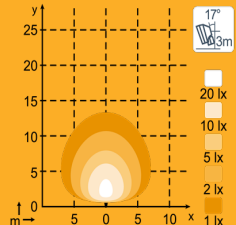

### Light patterns

N4409 QD, N4410 2000lm  
Wide Flood

N4409 QD, N4410 2000lm  
Flood

N4409 QD, N4410 2000lm  
High Beam

N4409 QD, N4410 1600lm  
Diffused

### Specifications

Теоретический световой	3200лм
Рабочий световой поток:	2000лм
Цветовая температура:	5700K
Выходное напряжение, DC:12-	9-32В
Потребляемая мощность:	40Вт
Номинальный ток при:	24В 1.7А 12В 3.4А
Электроника:	Встроенная
Разъем:	Built-in Deutsch 2-pin
Монтаж:	Один болт M10
Удар:	60G
Вибрация:	15,3 G ср. кв., 24–2000 Гц
Рассеиватель:	Поликарбонат
цвет линзы:	Белый Желтый Красный Оранжевый Прозрачный
Корпус:	Алюминий
Масса:	1.1кг
Класс защиты IP:	IP68 IP6K9K SAE J1455
Соляной туман:	ISO 9227 240H
ЭМС:	CISPR 25 класс 5 ISO 13766 ISO 14982 ISO 7637-2
Рабочие температуры:	-40°C... +85°C (Защита от перегрева)
Упаковка:	12 шт / коробка