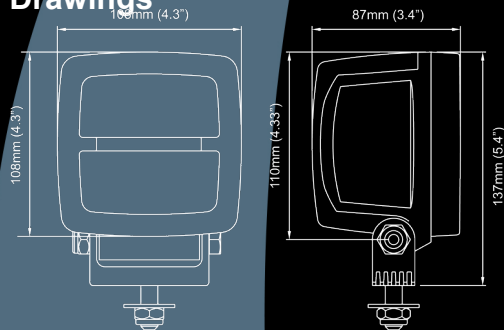

### Specifications

Теоретический световой	3200лм
Рабочий световой поток:	2000лм
Цветовая температура:	5700K
Выходное напряжение, DC:12-	9-32В
Потребляемая мощность:	40Вт
Номинальный ток при:	24В 1.7А 12В 3.4А
Электроника:	Встроенная
Разъем:	Built-in Deutsch 2-pin
Монтаж:	Один болт M10
Удар:	60G
Вибрация:	15,3 G ср. кв., 24–2000 Гц
Рассеиватель:	Поликарбонат
цвет линзы:	Белый Желтый Красный Оранжевый Прозрачный
Корпус:	Алюминий
Масса:	1.1кг
Класс защиты IP:	IP68 IP6K9K SAE J1455
Соляной туман:	ISO 9227 240H
ЭМС:	CISPR 25 класс 5 ISO 13766 ISO 14982 ISO 7637-2
Рабочие температуры:	-40°C... +85°C (Защита от перегрева)
Упаковка:	12 шт / коробка