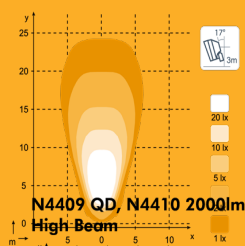

## NORDIC SCORPIUS LED N4410

Соотношение лм/Вт у рабочей фары Nordic SCORPIUS LED N4410 на 41% выгоднее, нежели у оригинальной модели, к тому же, она имеет функцию регулировки яркости. Фара отличается длительным сроком службы, высокой эксплуатационной безопасностью и неприхотливостью в обслуживании. Подходит для использования в различных целях и для работы в тяжелых условиях.

### Light patterns

N4409 QD, N4410 2000lm  
Wide Flood

N4409 QD, N4410 2000lm  
Flood

N4409 QD, N4410 2000lm  
High Beam

N4409 QD, N4410 1600lm  
Diffused

### Specifications

Теоретический световой	3200лм
Рабочий световой поток:	2000лм
Цветовая температура:	5700K
Выходное напряжение, DC:12-	9-32В
Потребляемая мощность:	40Вт
Номинальный ток при:	24В 1.7А 12В 3.4А
Электроника:	Встроенная
Разъем:	Built-in Deutsch 2-pin
Монтаж:	Один болт M10
Удар:	60G
Вибрация:	15,3 G ср. кв., 24–2000 Гц
Рассеиватель:	Поликарбонат
цвет линзы:	Белый Желтый Красный Оранжевый Прозрачный
Корпус:	Алюминий
Масса:	1.1кг
Класс защиты IP:	IP68 IP6K9K SAE J1455
Соляной туман:	ISO 9227 240H
ЭМС:	CISPR 25 класс 5 ISO 13766 ISO 14982 ISO 7637-2
Рабочие температуры:	-40°C... +85°C (Защита от перегрева)
Упаковка:	12 шт / коробка