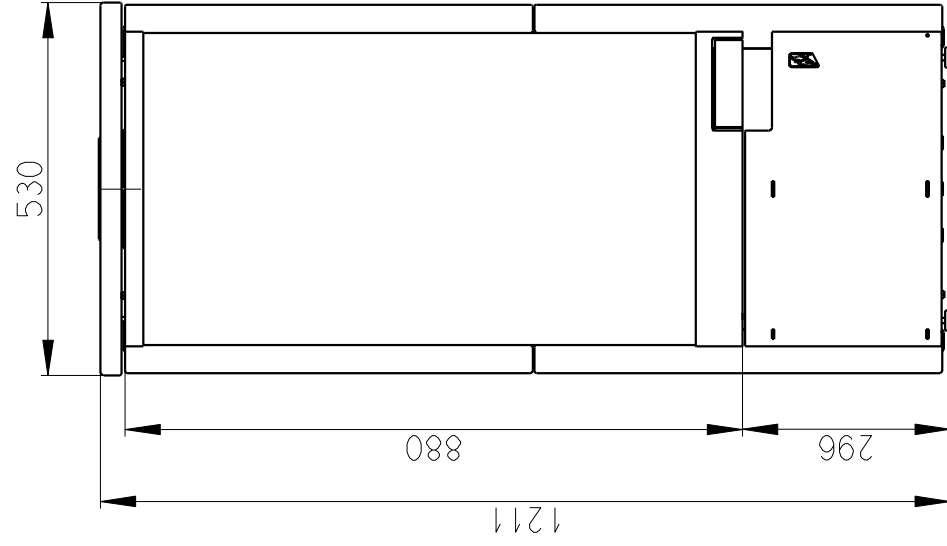

Rozměry v mm, Maße in mm

BELORADO 01 - KERAMIKA - 124A  
171 kg

CENTRALNI PRIVOD VZDUCHU  
Zentrale Luftversorgung

PRIMARNI A SEKUNDARNI VZDUCH  
Primär und Sekundär Luft