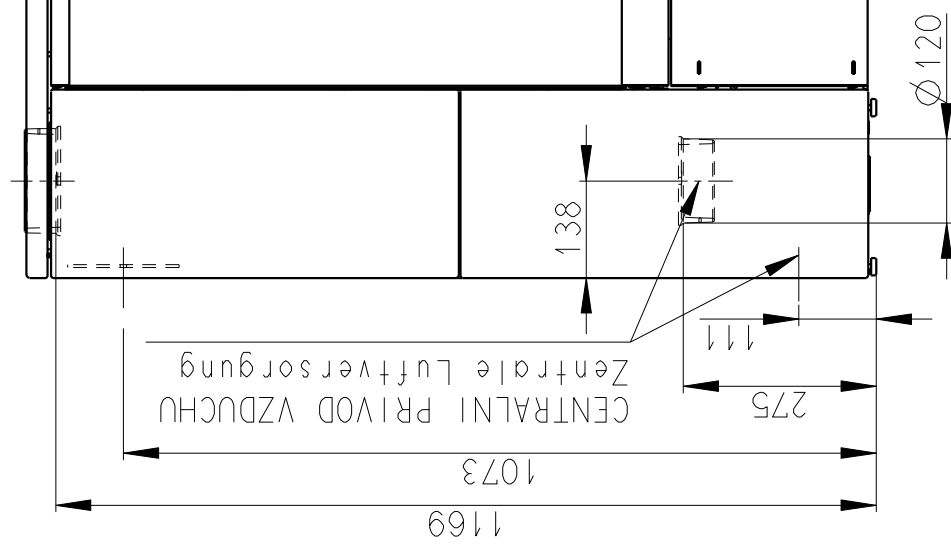

Rozměry v mm, Maße in mm

BELORADO 01 - KERAMIKA - 124A  
171 kg

CENTRALNI PRIVOD VZDUCHU  
Zentrale Luftversorgung

PRIMARNI A SEKUNDARNI VZDUCH  
Primär und Sekundär Luft