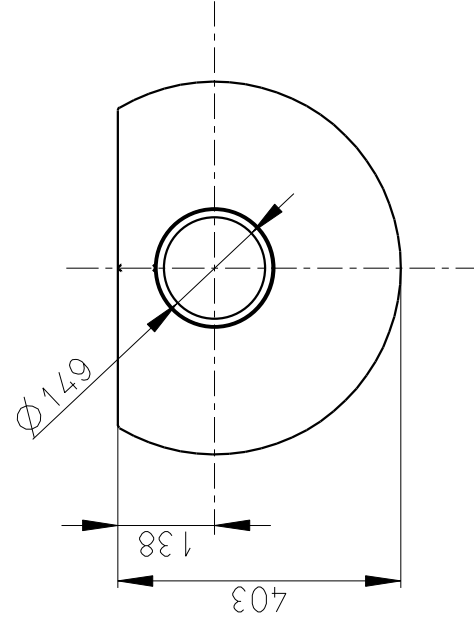

Rozměry v mm, Maße in mm

BELORADO 01 - KERAMIKA - 124A  
171 kg

CENTRALNI PRIVOD VZDUCHU  
Zentrale Luftversorgung

PRIMARNI A SEKUNDARNI VZDUCH  
Primär und Sekundär Luft