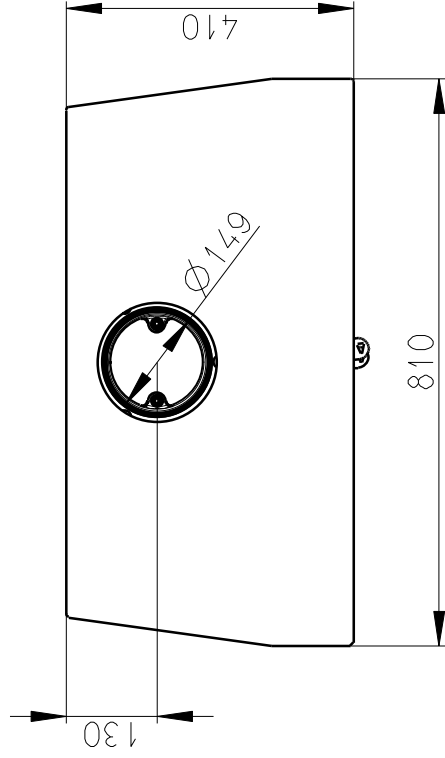

Meritko v mm; Maße in mm

RIANO 01 - PLECH - 085A
138 kg

SEKUNDARNI VZDUCH
Sekundär luft

PRIMARNI VZDUCH
Primär luft