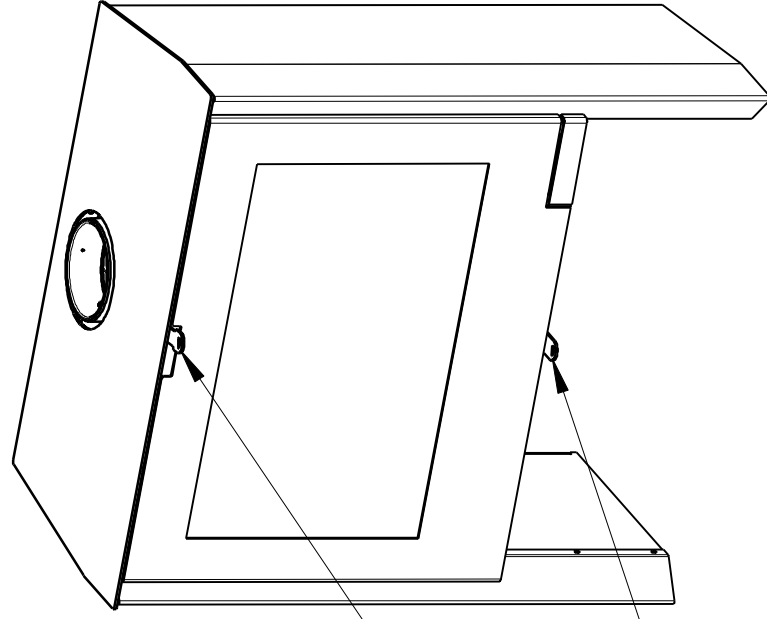

Meritko v mm; Maße in mm

RIANO 01 - PLECH - 085A
138 kg

SEKUNDARNI VZDUCH
Sekundär luft

PRIMARNI VZDUCH
Primär luft