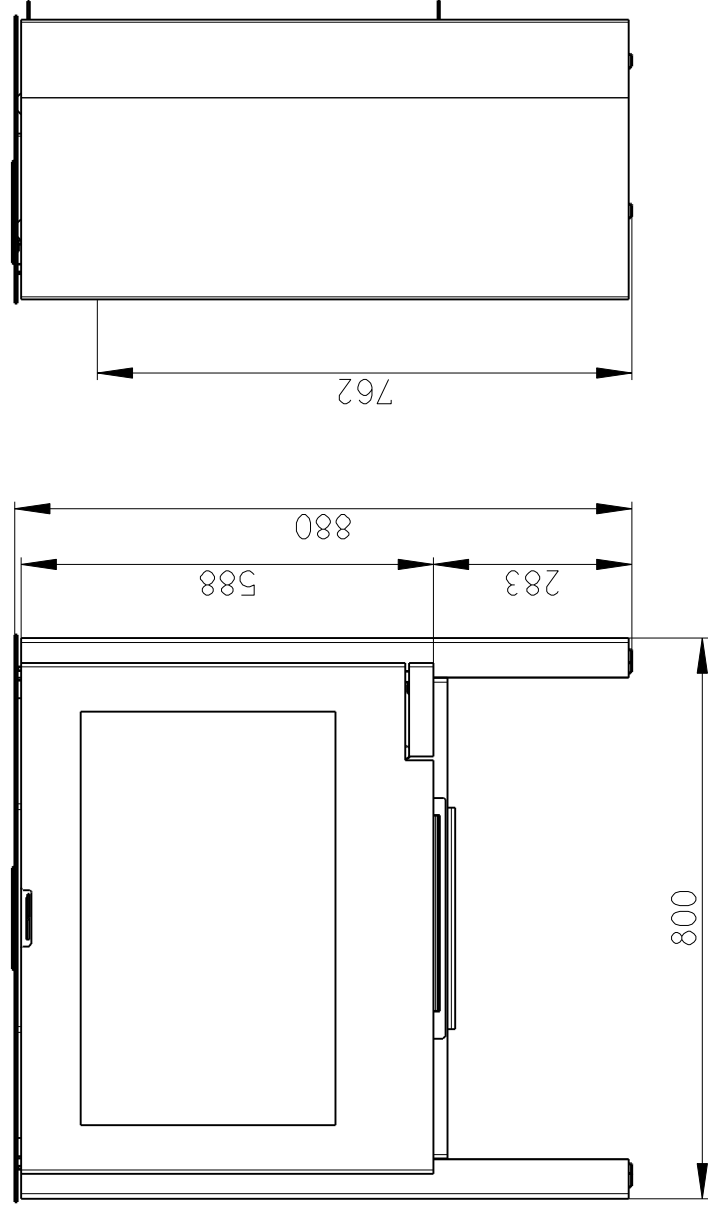

Meritko v mm; Maße in mm

RIANO 01 - PLECH - 085A
138 kg

SEKUNDARNI VZDUCH
Sekundär luft

PRIMARNI VZDUCH
Primär luft