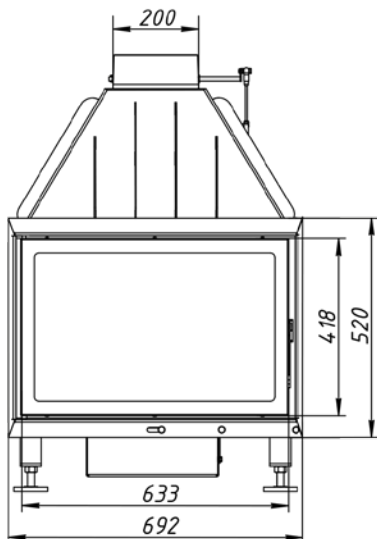

Топка Альфа ТА700-2, ТА700-2В

№	Регулировки
1	Ручка регулировки на чистое стекло
2	Ручка регулировки подачи воздуха на горение
3	Управление механизмом привода шиберной заслонки
4	Приспособление для выемки колосника
5	Крючок для открывания двери

Правильное положение крючка при открывании
Неправильное положение крючка при открывании

Технические характеристики

Диаметр патрубка - 200 мм

ВхШхГ (мм) - 1050(+50)х692х440

Номинальная мощность - 12 кВт

Вес (кг) - 115

Топка Альфа ТА700-2, ТА700-2В

№	Наименование
1	Стальной съемный патрубок (d= 150 мм)
2	Стальная шибберная заслонка с осью
3	Пламяотсекатель 115х276х155 мм
4	Стальной корпус
5	Шамот термобетон панель стенки задняя
6	Шамот термобетон панель стенки левая
7	Шамот термобетон панель пола
8	Шамот термобетон панель стенки правая
9	Шамот термобетон (комплект)
10	Колосниковая решетка
11	Крючок для подъема колосника
12	Ножки регулировочные
13	Зольный ящик
14	Колпачок для регулировки заслонки
15	Ручка дверцы топки
16	Крючок для открывания дверцы топки
17	Дверца топки
18	Уплотнительный шнур под дверцу (2,1 м)
19	Стекло 628х412 мм
19	Уплотнительный шнур под стекло (2,1 м)
20	Уплотнительный шнур под стекло (2,1 м)
21	Трос для шибберной заслонки
22	Уплотнительный шнур под патрубок (0,5 м)