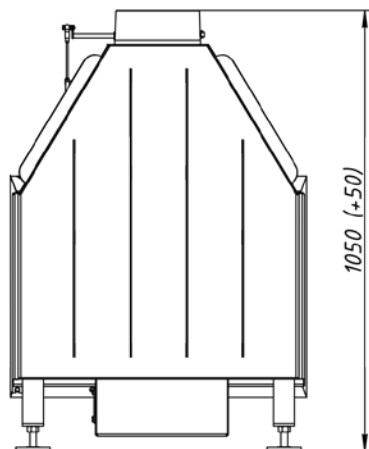

Топка Альфа ТА700-2, ТА700-2В

№	Регулировки
1	Ручка регулировки на чистое стекло
2	Ручка регулировки подачи воздуха на горение
3	Управление механизмом привода шиберной заслонки
4	Приспособление для выемки колосника
5	Крючок для открывания двери

Правильное положение крючка при открывании
Неправильное положение крючка при открывании

Технические характеристики

Диаметр патрубка - 200 мм

ВхШхГ (мм) - 1050(+50)х692х440

Номинальная мощность - 12 кВт

Вес (кг) - 115

Топка Альфа ТА700-2, ТА700-2В

№	Наименование
1	Стальной съемный патрубок (d= 150 мм)
2	Стальная шибберная заслонка с осью
3	Пламяотсекатель 115х276х155 мм
4	Стальной корпус
5	Шамот термобетон панель стенки задняя
6	Шамот термобетон панель стенки левая
7	Шамот термобетон панель пола
8	Шамот термобетон панель стенки правая
9	Шамот термобетон (комплект)
10	Колосниковая решетка
11	Крючок для подъема колосника
12	Ножки регулировочные
13	Зольный ящик
14	Колпачок для регулировки заслонки
15	Ручка дверцы топки
16	Крючок для открывания дверцы топки
17	Дверца топки
18	Уплотнительный шнур под дверцу (2,1 м)
19	Стекло 628х412 мм
19	Уплотнительный шнур под стекло (2,1 м)
20	Уплотнительный шнур под стекло (2,1 м)
21	Трос для шибберной заслонки
22	Уплотнительный шнур под патрубок (0,5 м)