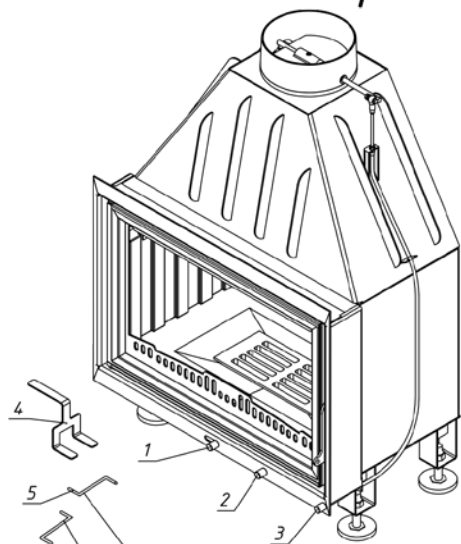

Топка Альфа ТА700-2, ТА700-2В

№	Регулировки
1	Ручка регулировки на чистое стекло
2	Ручка регулировки подачи воздуха на горение
3	Управление механизмом привода шиберной заслонки
4	Приспособление для выемки колосника
5	Крючок для открывания двери

Правильное положение крючка при открывании
Неправильное положение крючка при открывании

Технические характеристики

Диаметр патрубка - 200 мм

ВхШхГ (мм) - 1050(+50)х692х440

Номинальная мощность - 12 кВт

Вес (кг) - 115

Топка Альфа ТА700-2, ТА700-2В

№	Наименование
1	Стальной съемный патрубок (d= 150 мм)
2	Стальная шибберная заслонка с осью
3	Пламяотсекатель 115х276х155 мм
4	Стальной корпус
5	Шамот термобетон панель стенки задняя
6	Шамот термобетон панель стенки левая
7	Шамот термобетон панель пола
8	Шамот термобетон панель стенки правая
9	Шамот термобетон (комплект)
10	Колосниковая решетка
11	Крючок для подъема колосника
12	Ножки регулировочные
13	Зольный ящик
14	Колпачок для регулировки заслонки
15	Ручка дверцы топки
16	Крючок для открывания дверцы топки
17	Дверца топки
18	Уплотнительный шнур под дверцу (2,1 м)
19	Стекло 628х412 мм
19	Уплотнительный шнур под стекло (2,1 м)
20	Уплотнительный шнур под стекло (2,1 м)
21	Трос для шибберной заслонки
22	Уплотнительный шнур под патрубок (0,5 м)