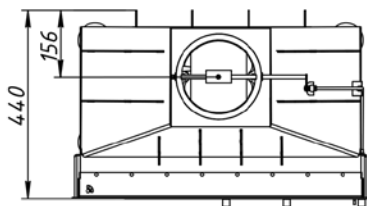

Топка Альфа ТА700-2, ТА700-2В

№	Регулировки
1	Ручка регулировки на чистое стекло
2	Ручка регулировки подачи воздуха на горение
3	Управление механизмом привода шиберной заслонки
4	Приспособление для выемки колосника
5	Крючок для открывания двери

Правильное положение крючка при открывании
Неправильное положение крючка при открывании

Технические характеристики

Диаметр патрубка - 200 мм

ВхШхГ (мм) - 1050(+50)х692х440

Номинальная мощность - 12 кВт

Вес (кг) - 115

Топка Альфа ТА700-2, ТА700-2В

№	Наименование
1	Стальной съемный патрубок (d= 150 мм)
2	Стальная шибберная заслонка с осью
3	Пламяотсекатель 115х276х155 мм
4	Стальной корпус
5	Шамот термобетон панель стенки задняя
6	Шамот термобетон панель стенки левая
7	Шамот термобетон панель пола
8	Шамот термобетон панель стенки правая
9	Шамот термобетон (комплект)
10	Колосниковая решетка
11	Крючок для подъема колосника
12	Ножки регулировочные
13	Зольный ящик
14	Колпачок для регулировки заслонки
15	Ручка дверцы топки
16	Крючок для открывания дверцы топки
17	Дверца топки
18	Уплотнительный шнур под дверцу (2,1 м)
19	Стекло 628х412 мм
19	Уплотнительный шнур под стекло (2,1 м)
20	Уплотнительный шнур под стекло (2,1 м)
21	Трос для шибберной заслонки
22	Уплотнительный шнур под патрубок (0,5 м)