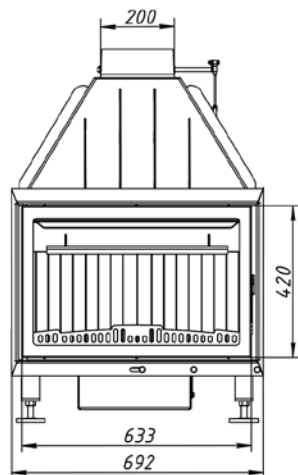

Топка Альфа ТА700-2Т

№	Регулировки
1	Ручка регулировки на чистое стекло
2	Ручка регулировки подачи воздуха на горение
3	Управление механизмом привода шиберной заслонки
4	Приспособление для выемки колосника
5	Крючок для открывания двери

Правильное положение крючка при открывании
Неправильное положение крючка при открывании

<i>Технические характеристики</i>	
Диаметр патрубка - 200 мм	
ВхШхГ (мм) - 1050(+50)x692x455	
Номинальная мощность - 12 кВт	
Вес (кг) - 114	

Топка Альфа ТА700-2Т

№	Наименование
1	Чугунный съемный патрубок (d=200 мм)
2	Чугунная шибберная заслонка (d=200 мм) с осью
3	Пламяотсекатель 115x276x155 мм
4	Стальной корпус
5	Шамот термобетон панель стенки задняя
6	Шамот термобетон панель стенки левая
7	Шамот термобетон панель пода
8	Шамот термобетон панель стенки правая
9	Шамот термобетон (комплект)
10	Колосниковая решетка
11	Крючок для подъема колосника
12	Ножи регулировочные
13	Зольный ящик
14	Колпачок для регулировки заслонки
15	Ручка дверцы топки
16	Крючок для открывания дверцы топки
17	Дверца топки
18	Уплотнительный шнур под дверцу (2,1 м)
19	Стекло 628x412 мм
19	Уплотнительный шнур под стекло (2,1 м)
20	Уплотнительный шнур под стекло (2,1 м)
21	Трос для шибберной заслонки
22	Уплотнительный шнур под патрубок (0,5 м)
23	Теплообменник