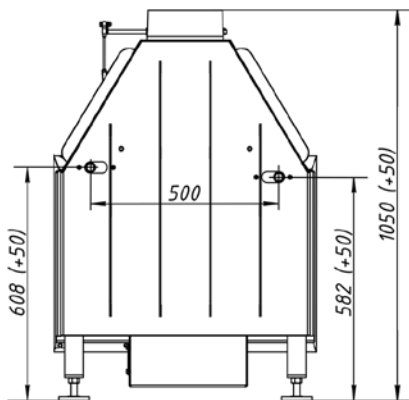

Топка Альфа ТА700-2Т

№	Регулировки
1	Ручка регулировки на чистое стекло
2	Ручка регулировки подачи воздуха на горение
3	Управление механизмом привода шиберной заслонки
4	Приспособление для выемки колосника
5	Крючок для открывания двери

Правильное положение крючка при открывании
Неправильное положение крючка при открывании

<i>Технические характеристики</i>	
Диаметр патрубка - 200 мм	
ВхШхГ (мм) - 1050(+50)x692x455	
Номинальная мощность - 12 кВт	
Вес (кг) - 114	

Топка Альфа ТА700-2Т

№	Наименование
1	Чугунный съемный патрубок (d=200 мм)
2	Чугунная шибберная заслонка (d=200 мм) с осью
3	Пламяотсекатель 115x276x155 мм
4	Стальной корпус
5	Шамот термобетон панель стенки задняя
6	Шамот термобетон панель стенки левая
7	Шамот термобетон панель пода
8	Шамот термобетон панель стенки правая
9	Шамот термобетон (комплект)
10	Колосниковая решетка
11	Крючок для подъема колосника
12	Ножи регулировочные
13	Зольный ящик
14	Колпачок для регулировки заслонки
15	Ручка дверцы топки
16	Крючок для открывания дверцы топки
17	Дверца топки
18	Уплотнительный шнур под дверцу (2,1 м)
19	Стекло 628x412 мм
19	Уплотнительный шнур под стекло (2,1 м)
20	Уплотнительный шнур под стекло (2,1 м)
21	Трос для шибберной заслонки
22	Уплотнительный шнур под патрубок (0,5 м)
23	Теплообменник