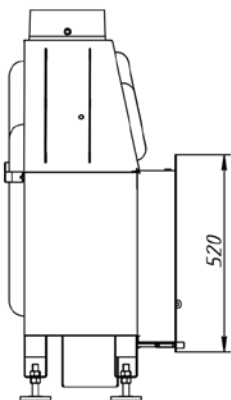

Топка Альфа ТА700-2Т

№	Регулировки
1	Ручка регулировки на чистое стекло
2	Ручка регулировки подачи воздуха на горение
3	Управление механизмом привода шиберной заслонки
4	Приспособление для выемки колосника
5	Крючок для открывания двери

Правильное положение крючка при открывании
Неправильное положение крючка при открывании

<i>Технические характеристики</i>	
Диаметр патрубка - 200 мм	
ВхШхГ (мм) - 1050(+50)x692x455	
Номинальная мощность - 12 кВт	
Вес (кг) - 114	

Топка Альфа ТА700-2Т

№	Наименование
1	Чугунный съемный патрубок (d=200 мм)
2	Чугунная шибберная заслонка (d=200 мм) с осью
3	Пламяотсекатель 115x276x155 мм
4	Стальной корпус
5	Шамот термобетон панель стенки задняя
6	Шамот термобетон панель стенки левая
7	Шамот термобетон панель пода
8	Шамот термобетон панель стенки правая
9	Шамот термобетон (комплект)
10	Колосниковая решетка
11	Крючок для подъема колосника
12	Ножи регулировочные
13	Зольный ящик
14	Колпачок для регулировки заслонки
15	Ручка дверцы топки
16	Крючок для открывания дверцы топки
17	Дверца топки
18	Уплотнительный шнур под дверцу (2,1 м)
19	Стекло 628x412 мм
19	Уплотнительный шнур под стекло (2,1 м)
20	Уплотнительный шнур под стекло (2,1 м)
21	Трос для шибберной заслонки
22	Уплотнительный шнур под патрубок (0,5 м)
23	Теплообменник