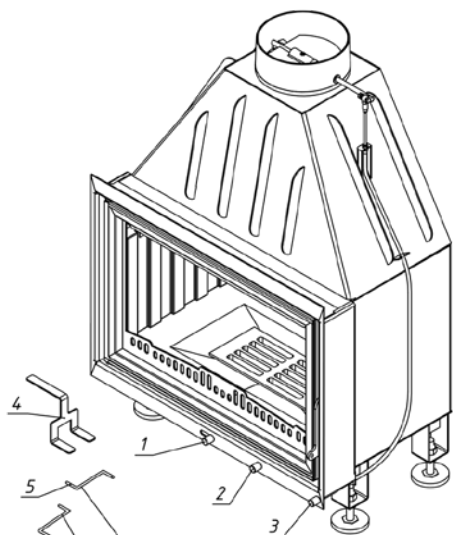

Топка Альфа ТА700-2Т

№	Регулировки
1	Ручка регулировки на чистое стекло
2	Ручка регулировки подачи воздуха на горение
3	Управление механизмом привода шиберной заслонки
4	Приспособление для выемки колосника
5	Крючок для открывания двери

Правильное положение крючка при открывании
Неправильное положение крючка при открывании

<i>Технические характеристики</i>	
Диаметр патрубка - 200 мм	
ВхШхГ (мм) - 1050(+50)x692x455	
Номинальная мощность - 12 кВт	
Вес (кг) - 114	

Топка Альфа ТА700-2Т

№	Наименование
1	Чугунный съемный патрубок (d=200 мм)
2	Чугунная шибберная заслонка (d=200 мм) с осью
3	Пламяотсекатель 115x276x155 мм
4	Стальной корпус
5	Шамот термобетон панель стенки задняя
6	Шамот термобетон панель стенки левая
7	Шамот термобетон панель пода
8	Шамот термобетон панель стенки правая
9	Шамот термобетон (комплект)
10	Колосниковая решетка
11	Крючок для подъема колосника
12	Ножи регулировочные
13	Зольный ящик
14	Колпачок для регулировки заслонки
15	Ручка дверцы топки
16	Крючок для открывания дверцы топки
17	Дверца топки
18	Уплотнительный шнур под дверцу (2,1 м)
19	Стекло 628x412 мм
19	Уплотнительный шнур под стекло (2,1 м)
20	Уплотнительный шнур под стекло (2,1 м)
21	Трос для шибберной заслонки
22	Уплотнительный шнур под патрубок (0,5 м)
23	Теплообменник