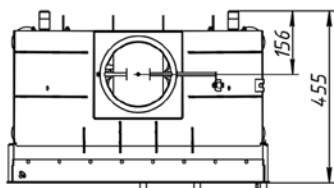

Топка Альфа ТА700-2Т

№	Регулировки
1	Ручка регулировки на чистое стекло
2	Ручка регулировки подачи воздуха на горение
3	Управление механизмом привода шиберной заслонки
4	Приспособление для выемки колосника
5	Крючок для открывания двери

Правильное положение крючка при открывании
Неправильное положение крючка при открывании

<i>Технические характеристики</i>	
Диаметр патрубка - 200 мм	
ВхШхГ (мм) - 1050(+50)x692x455	
Номинальная мощность - 12 кВт	
Вес (кг) - 114	

Топка Альфа ТА700-2Т

№	Наименование
1	Чугунный съемный патрубок (d=200 мм)
2	Чугунная шибберная заслонка (d=200 мм) с осью
3	Пламяотсекатель 115x276x155 мм
4	Стальной корпус
5	Шамот термобетон панель стенки задняя
6	Шамот термобетон панель стенки левая
7	Шамот термобетон панель пода
8	Шамот термобетон панель стенки правая
9	Шамот термобетон (комплект)
10	Колосниковая решетка
11	Крючок для подъема колосника
12	Ножи регулировочные
13	Зольный ящик
14	Колпачок для регулировки заслонки
15	Ручка дверцы топки
16	Крючок для открывания дверцы топки
17	Дверца топки
18	Уплотнительный шнур под дверцу (2,1 м)
19	Стекло 628x412 мм
19	Уплотнительный шнур под стекло (2,1 м)
20	Уплотнительный шнур под стекло (2,1 м)
21	Трос для шибберной заслонки
22	Уплотнительный шнур под патрубок (0,5 м)
23	Теплообменник