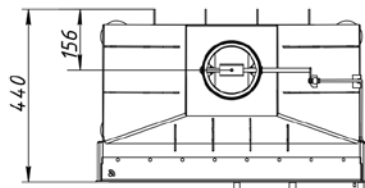

Правильное положение крючка при открывании
Неправильное положение крючка при открывании

<i>Технические характеристики</i>
<i>Диаметр патрубка - 150 мм</i>
<i>ВхШхГ (мм) - 1050(+50)х692х440</i>
<i>Номинальная мощность - 12 кВт</i>
<i>Вес (кг) - 111</i>

Топка Альфа ТА700-1, ТА700-1В

№	Наименование
1	Стальной съемный патрубок (d= 150 мм)
2	Стальная шибберная заслонка с осью
3	Пламяотсекатель 115x276x155 мм
4	Стальной корпус
5	Шамот термобетон панель стенки задняя
6	Шамот термобетон панель стенки левая
7	Шамот термобетон панель пода
8	Шамот термобетон панель стенки правая
9	Шамот термобетон (комплект)
10	Колосниковая решетка
11	Крючок для подъема колосника
12	Ножи регулировочные
13	Зольный ящик
14	Колпачок для регулировки заслонки
15	Ручка дверцы топki
16	Крючок для открывания дверцы топki
17	Дверца топki
18	Уплотнительный шнур под дверцу (2,1 м)
19	Стекло 628x412 мм
19	Уплотнительный шнур под стекло (2,1 м)
20	Уплотнительный шнур под стекло (2,1 м)
21	Трос для шибберной заслонки
22	Уплотнительный шнур под патрубок (0,5 м)