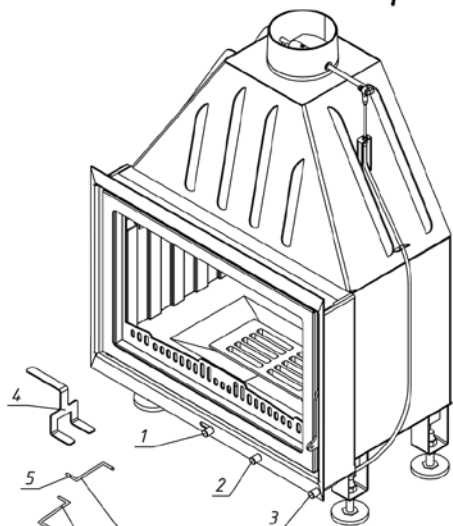

Топка Альфа ТА 700-1, ТА 700-1В

№	Регулировки
1	Ручка регулировки на чистое стекло
2	Ручка регулировки подачи воздуха на горение
3	Управление механизмом привода шиберной заслонки
4	Приспособление для выемки колосника
5	Крючок для открывания двери

Правильное положение крючка при открывании
Неправильное положение крючка при открывании

<i>Технические характеристики</i>
<i>Диаметр патрубка - 150 мм</i>
<i>ВхШхГ (мм) - 1050(+50)х692х440</i>
<i>Номинальная мощность - 12 кВт</i>
<i>Вес (кг) - 111</i>

Топка Альфа ТА700-1, ТА700-1В

№	Наименование
1	Стальной съемный патрубок (d= 150 мм)
2	Стальная шибберная заслонка с осью
3	Пламяотсекатель 115x276x155 мм
4	Стальной корпус
5	Шамот термобетон панель стенки задняя
6	Шамот термобетон панель стенки левая
7	Шамот термобетон панель пода
8	Шамот термобетон панель стенки правая
9	Шамот термобетон (комплект)
10	Колосниковая решетка
11	Крючок для подъема колосника
12	Ножи регулировочные
13	Зольный ящик
14	Колпачок для регулировки заслонки
15	Ручка дверцы топki
16	Крючок для открывания дверцы топki
17	Дверца топki
18	Уплотнительный шнур под дверцу (2,1 м)
19	Стекло 628x412 мм
19	Уплотнительный шнур под стекло (2,1 м)
20	Уплотнительный шнур под стекло (2,1 м)
21	Трос для шибберной заслонки
22	Уплотнительный шнур под патрубок (0,5 м)