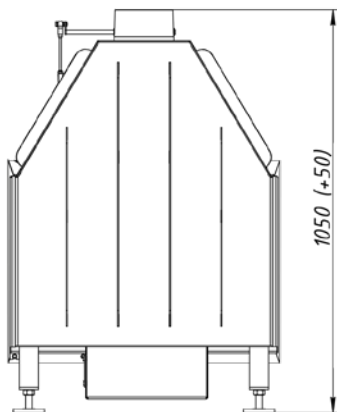

Топка Альфа ТА 700-1, ТА 700-1В

№	Регулировки
1	Ручка регулировки на чистое стекло
2	Ручка регулировки подачи воздуха на горение
3	Управление механизмом привода шиберной заслонки
4	Приспособление для выемки колосника
5	Крючок для открывания двери

Правильное положение крючка при открывании
Неправильное положение крючка при открывании

<i>Технические характеристики</i>
<i>Диаметр патрубка - 150 мм</i>
<i>ВхШхГ (мм) - 1050(+50)х692х440</i>
<i>Номинальная мощность - 12 кВт</i>
<i>Вес (кг) - 111</i>

Топка Альфа ТА700-1, ТА700-1В

№	Наименование
1	Стальной съемный патрубок (d= 150 мм)
2	Стальная шибберная заслонка с осью
3	Пламяотсекатель 115x276x155 мм
4	Стальной корпус
5	Шамот термобетон панель стенки задняя
6	Шамот термобетон панель стенки левая
7	Шамот термобетон панель пода
8	Шамот термобетон панель стенки правая
9	Шамот термобетон (комплект)
10	Колосниковая решетка
11	Крючок для подъема колосника
12	Ножи регулировочные
13	Зольный ящик
14	Колпачок для регулировки заслонки
15	Ручка дверцы топki
16	Крючок для открывания дверцы топki
17	Дверца топki
18	Уплотнительный шнур под дверцу (2,1 м)
19	Стекло 628x412 мм
19	Уплотнительный шнур под стекло (2,1 м)
20	Уплотнительный шнур под стекло (2,1 м)
21	Трос для шибберной заслонки
22	Уплотнительный шнур под патрубок (0,5 м)