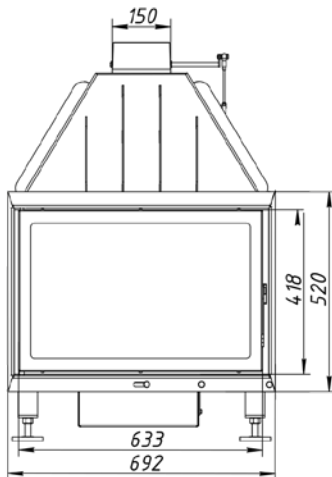

Топка Альфа ТА 700-1, ТА 700-1В

№	Регулировки
1	Ручка регулировки на чистое стекло
2	Ручка регулировки подачи воздуха на горение
3	Управление механизмом привода шиберной заслонки
4	Приспособление для выемки колосника
5	Крючок для открывания двери

Правильное положение крючка при открывании
Неправильное положение крючка при открывании

<i>Технические характеристики</i>
<i>Диаметр патрубка - 150 мм</i>
<i>ВхШхГ (мм) - 1050(+50)х692х440</i>
<i>Номинальная мощность - 12 кВт</i>
<i>Вес (кг) - 111</i>

Топка Альфа ТА700-1, ТА700-1В

№	Наименование
1	Стальной съемный патрубок (d= 150 мм)
2	Стальная шибберная заслонка с осью
3	Пламяотсекатель 115x276x155 мм
4	Стальной корпус
5	Шамот термобетон панель стенки задняя
6	Шамот термобетон панель стенки левая
7	Шамот термобетон панель пода
8	Шамот термобетон панель стенки правая
9	Шамот термобетон (комплект)
10	Колосниковая решетка
11	Крючок для подъема колосника
12	Ножи регулировочные
13	Зольный ящик
14	Колпачок для регулировки заслонки
15	Ручка дверцы топki
16	Крючок для открывания дверцы топki
17	Дверца топki
18	Уплотнительный шнур под дверцу (2,1 м)
19	Стекло 628x412 мм
19	Уплотнительный шнур под стекло (2,1 м)
20	Уплотнительный шнур под стекло (2,1 м)
21	Трос для шибберной заслонки
22	Уплотнительный шнур под патрубок (0,5 м)