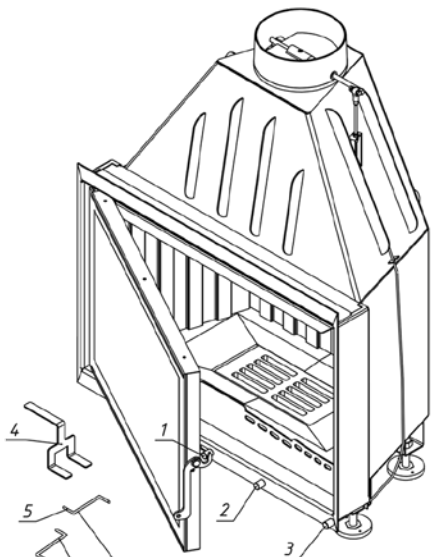

Топка Альфа ТА800, ТА800В

Правильное положение крючка при открытии

Неправильное положение крючка при открытии

№	Регулировки
1	Ручка регулировки на чистое стекло
2	Ручка регулировки подачи воздуха на горение
3	Управление механизмом привода шиберной заслонки
4	Приспособление для выемки колосника
5	Крючок для открывания двери

<i>Технические характеристики</i>
<i>Диаметр патрубка - 200 мм</i>
<i>ВхШхГ (мм) - 1095(+50)х795х450</i>
<i>Номинальная мощность - 15 кВт</i>
<i>Вес (кг) - 135</i>

Топка Альфа ТА800, ТА800В

№	Наименование
1	Чугунный съемный патрубок (d= 200 мм)
2	Чугунная шиберная заслонка с осью (d= 200 мм)
3	Пламяотсекатель 5x615x260 мм
4	Стальной корпус
5	Шамот термобетон панель стенки задняя
6	Шамот термобетон панель стенки левая
7	Шамот термобетон панель пода
8	Шамот термобетон панель стенки правая
9	Шамот термобетон (комплект)
10	Колосниковая решетка
11	Крючок для подъема колосника
12	Ножки регулировочные
13	Зольный ящик
14	Колпачок для регулировки заслонки
15	Ручка дверцы топki
16	Крючок для открывания дверцы топki
17	Дверца топki
18	Уплотнительный шнур под дверцу (2,1 м)
19	Стекло 628x412 мм
19	Уплотнительный шнур под стекло (2,1 м)
20	Уплотнительный шнур под стекло (2,1 м)
21	Трос для шиберной заслонки
22	Уплотнительный шнур под патрубок (0,5 м)