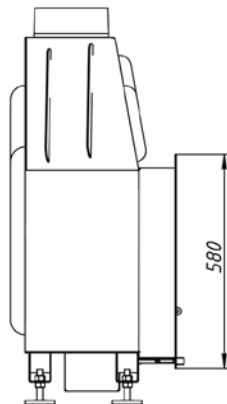

Топка Альфа ТА800, ТА800В

Правильное положение крючка при открытии

Неправильное положение крючка при открытии

№	Регулировки
1	Ручка регулировки на чистое стекло
2	Ручка регулировки подачи воздуха на горение
3	Управление механизмом привода шиберной заслонки
4	Приспособление для выемки колосника
5	Крючок для открывания двери

<i>Технические характеристики</i>
<i>Диаметр патрубка - 200 мм</i>
<i>ВхШхГ (мм) - 1095(+50)х795х450</i>
<i>Номинальная мощность - 15 кВт</i>
<i>Вес (кг) - 135</i>

Топка Альфа ТА800, ТА800В

№	Наименование
1	Чугунный съемный патрубок (d= 200 мм)
2	Чугунная шиберная заслонка с осью (d= 200 мм)
3	Пламяотсекатель 5x615x260 мм
4	Стальной корпус
5	Шамот термобетон панель стенки задняя
6	Шамот термобетон панель стенки левая
7	Шамот термобетон панель пода
8	Шамот термобетон панель стенки правая
9	Шамот термобетон (комплект)
10	Колосниковая решетка
11	Крючок для подъема колосника
12	Ножки регулировочные
13	Зольный ящик
14	Колпачок для регулировки заслонки
15	Ручка дверцы топki
16	Крючок для открывания дверцы топki
17	Дверца топki
18	Уплотнительный шнур под дверцу (2,1 м)
19	Стекло 628x412 мм
19	Уплотнительный шнур под стекло (2,1 м)
20	Уплотнительный шнур под стекло (2,1 м)
21	Трос для шиберной заслонки
22	Уплотнительный шнур под патрубок (0,5 м)