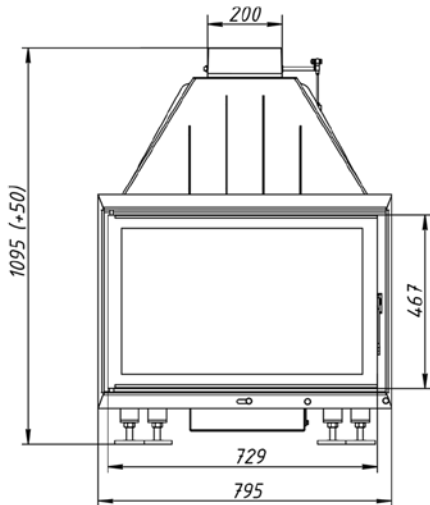

Топка Альфа ТА800, ТА800В

Правильное положение крючка при открытии

Неправильное положение крючка при открытии

№	Регулировки
1	Ручка регулировки на чистое стекло
2	Ручка регулировки подачи воздуха на горение
3	Управление механизмом привода шиберной заслонки
4	Приспособление для выемки колосника
5	Крючок для открывания двери

<i>Технические характеристики</i>
<i>Диаметр патрубка - 200 мм</i>
<i>ВхШхГ (мм) - 1095(+50)х795х450</i>
<i>Номинальная мощность - 15 кВт</i>
<i>Вес (кг) - 135</i>

Топка Альфа ТА800, ТА800В

№	Наименование
1	Чугунный съемный патрубок (d= 200 мм)
2	Чугунная шиберная заслонка с осью (d= 200 мм)
3	Пламяотсекатель 5x615x260 мм
4	Стальной корпус
5	Шамот термобетон панель стенки задняя
6	Шамот термобетон панель стенки левая
7	Шамот термобетон панель пода
8	Шамот термобетон панель стенки правая
9	Шамот термобетон (комплект)
10	Колосниковая решетка
11	Крючок для подъема колосника
12	Ножки регулировочные
13	Зольный ящик
14	Колпачок для регулировки заслонки
15	Ручка дверцы топki
16	Крючок для открывания дверцы топki
17	Дверца топki
18	Уплотнительный шнур под дверцу (2,1 м)
19	Стекло 628x412 мм
19	Уплотнительный шнур под стекло (2,1 м)
20	Уплотнительный шнур под стекло (2,1 м)
21	Трос для шиберной заслонки
22	Уплотнительный шнур под патрубок (0,5 м)