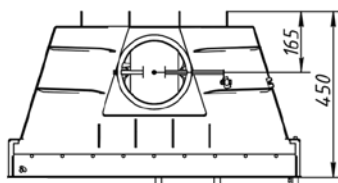

Топка Альфа ТА800, ТА800В

Правильное положение крючка при открытии

Неправильное положение крючка при открытии

№	Регулировки
1	Ручка регулировки на чистое стекло
2	Ручка регулировки подачи воздуха на горение
3	Управление механизмом привода шиберной заслонки
4	Приспособление для выемки колосника
5	Крючок для открывания двери

<i>Технические характеристики</i>
<i>Диаметр патрубка - 200 мм</i>
<i>ВхШхГ (мм) - 1095(+50)х795х450</i>
<i>Номинальная мощность - 15 кВт</i>
<i>Вес (кг) - 135</i>

Топка Альфа ТА800, ТА800В

№	Наименование
1	Чугунный съемный патрубок (d= 200 мм)
2	Чугунная шиберная заслонка с осью (d= 200 мм)
3	Пламяотсекатель 5x615x260 мм
4	Стальной корпус
5	Шамот термобетон панель стенки задняя
6	Шамот термобетон панель стенки левая
7	Шамот термобетон панель пода
8	Шамот термобетон панель стенки правая
9	Шамот термобетон (комплект)
10	Колосниковая решетка
11	Крючок для подъема колосника
12	Ножки регулировочные
13	Зольный ящик
14	Колпачок для регулировки заслонки
15	Ручка дверцы топki
16	Крючок для открывания дверцы топki
17	Дверца топki
18	Уплотнительный шнур под дверцу (2,1 м)
19	Стекло 628x412 мм
19	Уплотнительный шнур под стекло (2,1 м)
20	Уплотнительный шнур под стекло (2,1 м)
21	Трос для шиберной заслонки
22	Уплотнительный шнур под патрубок (0,5 м)