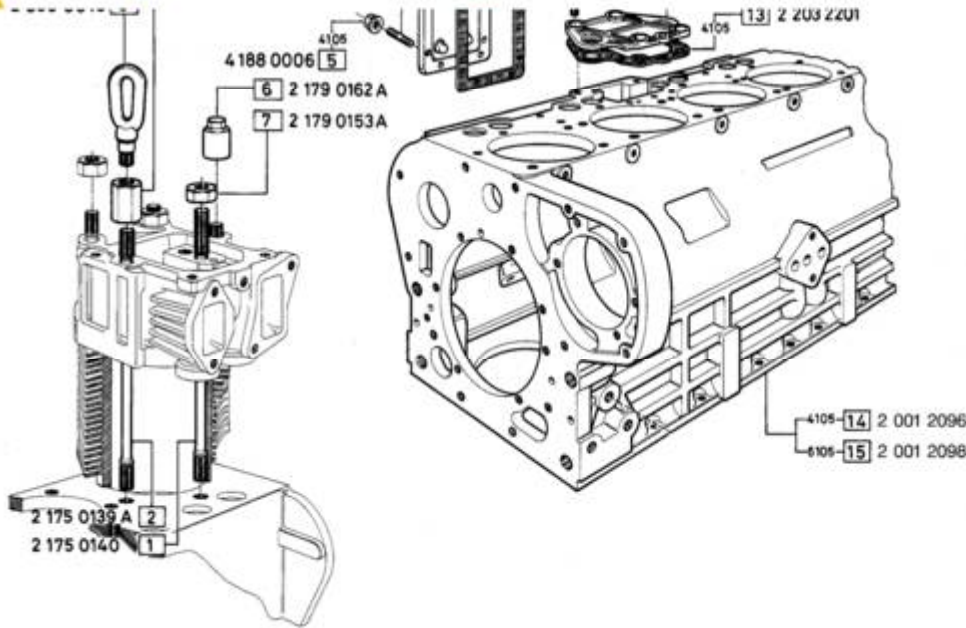

Pos. N.	DESCRIPTION DESCRIZIONE	Quantity (Q'ty)				8	COVER	1
		2105	3105	4105	6105			
1	STUD		4	6		9	STUD	6
2	STUD		16	24		10	GASKET	1
3	LIFTING EYE		2	2		11	SCREW	4
4	NUT		2	2		12	COVER	1
5	NUT		6			13	GASKET	1
6	NUT		3	5		14	CRANKCASE ASS.LY	1
7	NUT		15	23		15	CRANKCASE ASS.LY	1

Pos. N.	DESCRIPTION DESCRIZIONE	Quantity (Q'ty)				8	NUT	1	1	1	1	17	KEY	1	1	1	1	27	THRUST WASHER + 0.00	2	2	2
		2105	3105	4105	6105																	
1	CRANKSHAFT ASS.LY				1	9	GEAR	1	1	1	1	18										
2	CRANKSHAFT ASS.LY			1		10	SCREW				4	19										
3	CRANKSHAFT ASS.LY					11	SCREW			8		20										
4	CRANKSHAFT ASS.LY			1		12	FLANGE			1	1	1	22									
5	GEAR	1	1	1	1	13	FLAT WASHER			3	3	3	23									
6	KEY	1	1	1	1	14	SCREW			3	3	3	24									
7	KEY	1	1	1	1	15	SPRING WASHER			8	4		25				1					
						16	BEARING			2	2	2	26									