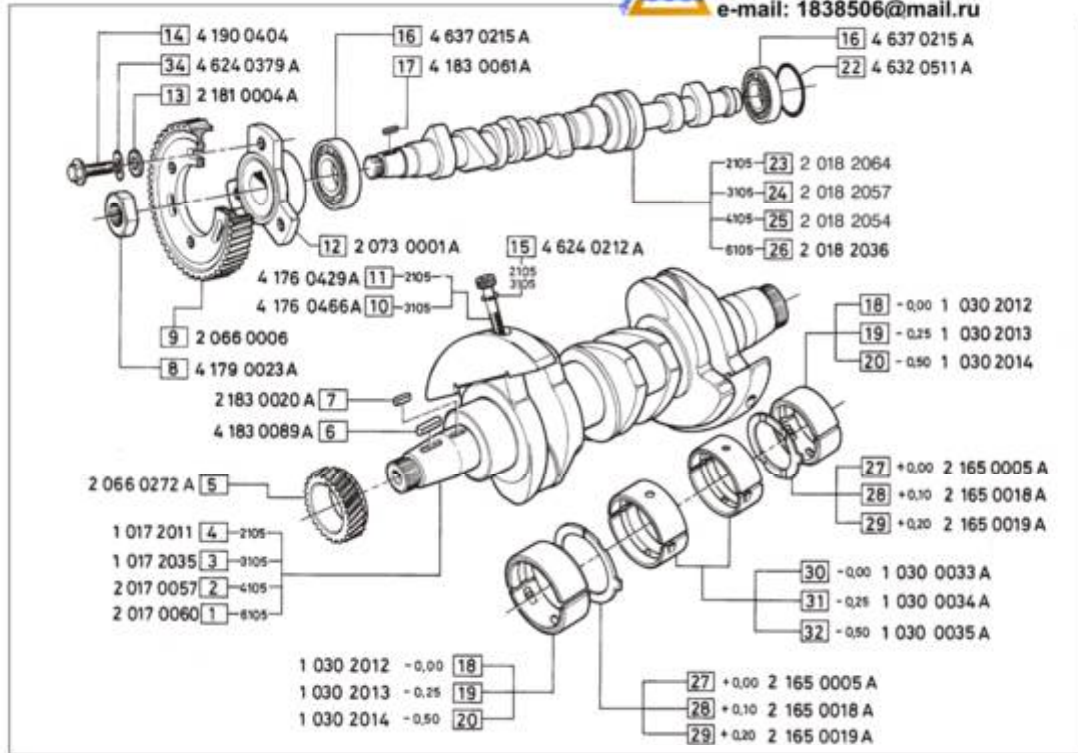

Pos. N.	DESCRIPTION DESCRIZIONE	Quantity (Q'ty)				8	COVER	1
		2105	3105	4105	6105			
1	STUD		4	6		9	STUD	6
2	STUD		16	24		10	GASKET	1
3	LIFTING EYE		2	2		11	SCREW	4
4	NUT		2	2		12	COVER	1
5	NUT		6			13	GASKET	1
6	NUT		3	5		14	CRANKCASE ASS.LY	1
7	NUT		15	23		15	CRANKCASE ASS.LY	1

SUN E1

Поставщик в РБ ЧП "Движение Воды"
 Тел. ♡ 8 (029) 183-85-06 ☐ 8(033)386-80-72
 e-mail: 1838506@mail.ru

TAB. 02.00.50-A

Pos. N.	Code Codice	MODIFICAZIONE				Up to serial nr. Fino a matricola
		SMBS	SMBS	IEC		
21	1 030 2015 (BEARING - 0.75)			X		
33	1 030 0036A (BEARING - 0.75)			X		

Pos. N.	DESCRIPTION DESCRIZIONE	Quantity (Q'ty)				8	NUT	1	1	1	1	17	KEY	1	1	1	1	27	THRUST WASHER + 0.00	2	2	2
		2105	3105	4105	6105																	
1	CRANKSHAFT ASS.LY				1	9	GEAR	1	1	1	1	18										
2	CRANKSHAFT ASS.LY			1		10	SCREW				4	19										
3	CRANKSHAFT ASS.LY					11	SCREW			8		20										
4	CRANKSHAFT ASS.LY			1		12	FLANGE			1	1	1	22									
5	GEAR	1	1	1	1	13	FLAT WASHER			3	3	3	23									
6	KEY	1	1	1	1	14	SCREW			3	3	3	24									
7	KEY	1	1	1	1	15	SPRING WASHER			8	4		25				1					
						16	BEARING			2	2	2	26									