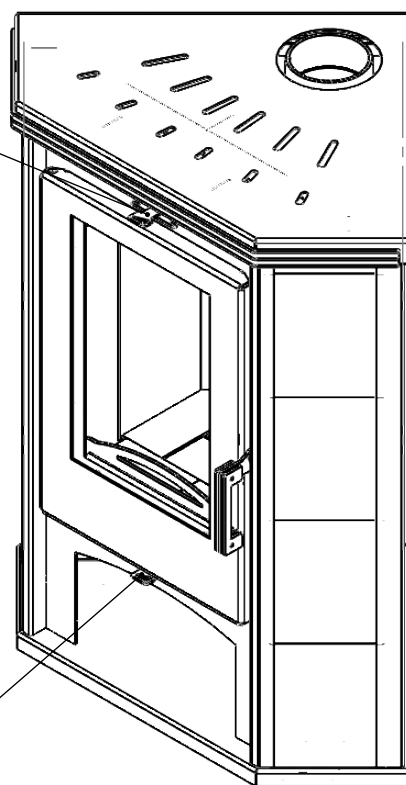

Ручка подачи воздуха  
система "Чистое стекло"

Ручка регулировки подачи  
воздуха под колосник

Печь-камин РИТМ L