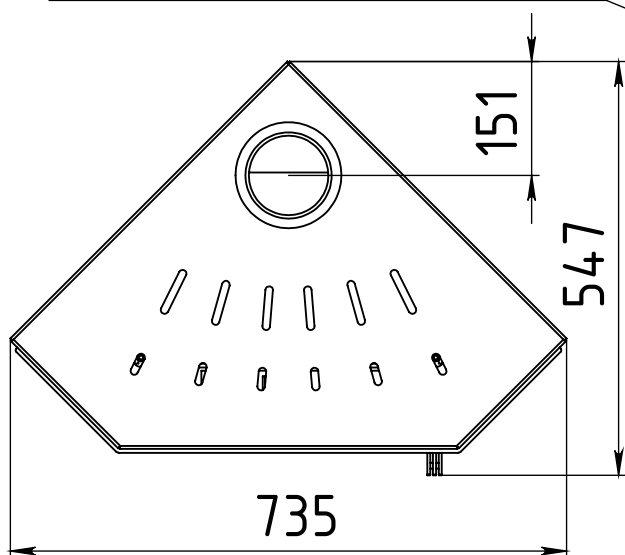

Ручка подачи воздуха  
система "Чистое стекло"

Ручка регулировки подачи  
воздуха под колосник

Печь-камин РИТМ L