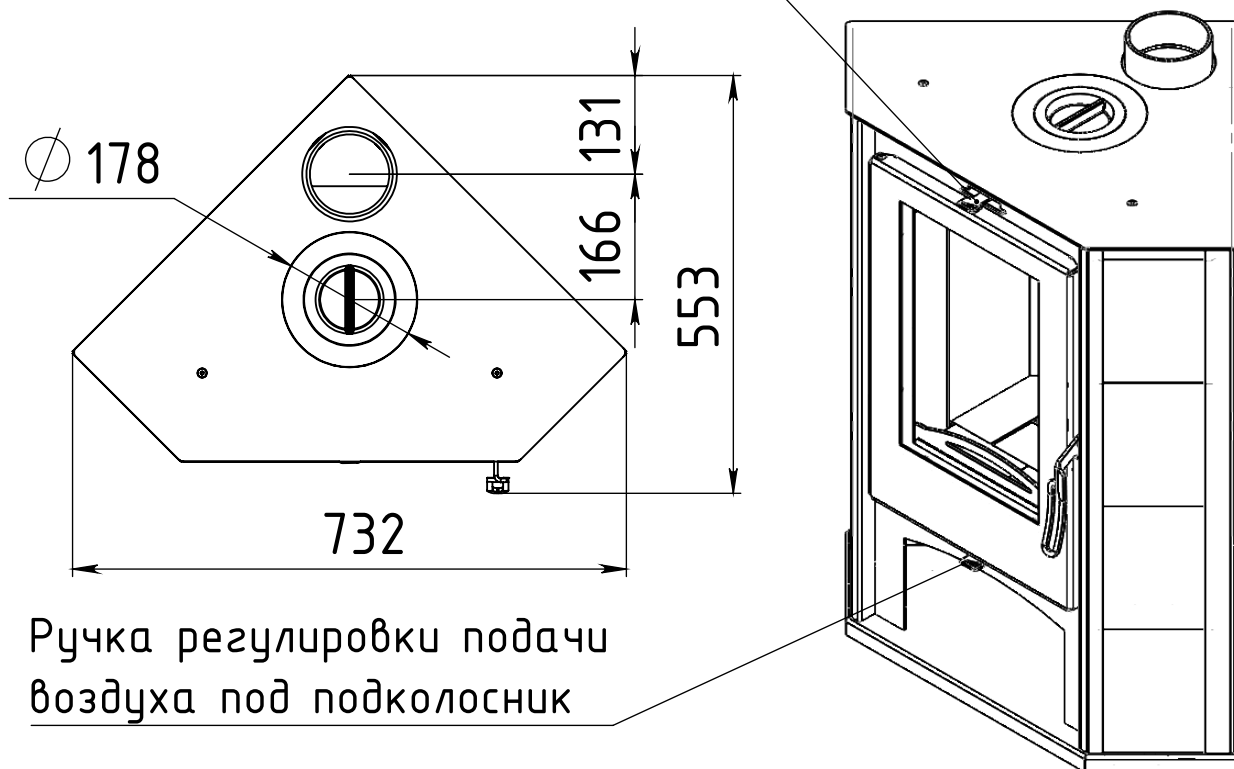

Ручка подачи воздуха системы "Чистое стекло"

Печь-камин РИТМ L+