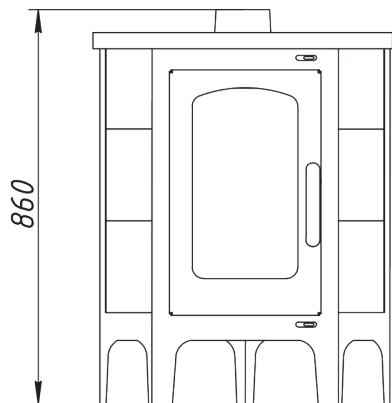

Печь-камин "Бавария" угловая РК 123, РК 123Н

№	Наименование
1	Чугунная конфорка
2	Чугунная плита
3	Керамическая плитка 150x200 мм
4	Стальной корпус
5	Зольный ящик
6	Колосниковая решетка
7	Элемент поддержки колосника
8	Шамот кирпич (комплект)
9	Ручка дверцы печи-камина (до 03.2015 г)
10	Ручка дверцы печи-камина (с 03.2015 г)
11	Дверца печи-камина
12	Уплотнительный шнур под стекло (1,3 м)
13	Стекло 420x250 мм
14	Уплотнительный шнур под дверь (1,8 м)

Печь-камин "Бавария" угловая РК 123, РК 123Н

№	Подключение и регулировки
1	Ручка регулировки системы очистки стекла
2	Ручка регулировки системы подачи воздуха на горение
3	Чугунная варочная плита

<i>Технические характеристики</i>
<i>Диаметр патрубка - 120 мм</i>
<i>ВхШхГ (мм) - 860x650x515</i>
<i>Номинальная мощность (кВт) - 9</i>
<i>Вес (кг) - 78</i>