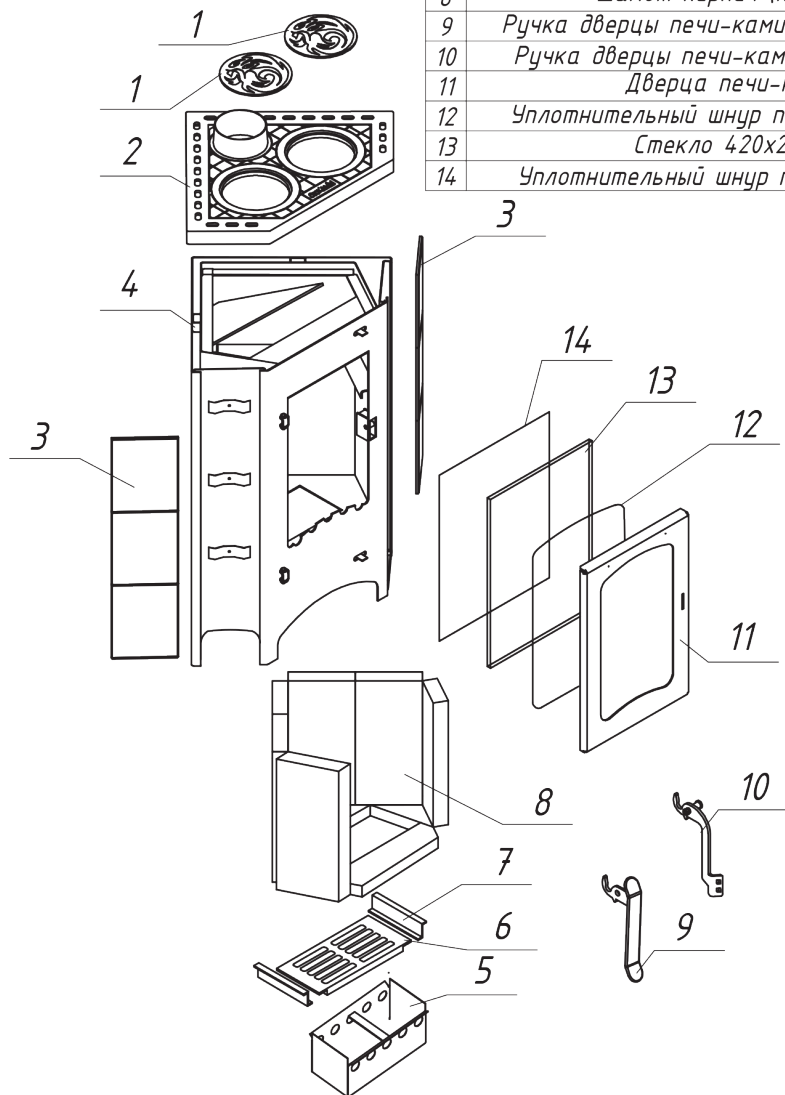

Печь-камин "Бавария" угловая РК 123, РК 123Н

№	Наименование
1	Чугунная конфорка
2	Чугунная плита
3	Керамическая плитка 150x200 мм
4	Стальной корпус
5	Зольный ящик
6	Колосниковая решетка
7	Элемент поддержки колосника
8	Шамот кирпич (комплект)
9	Ручка дверцы печи-камина (до 03.2015 г)
10	Ручка дверцы печи-камина (с 03.2015 г)
11	Дверца печи-камина
12	Уплотнительный шнур под стекло (1,3 м)
13	Стекло 420x250 мм
14	Уплотнительный шнур под дверь (1,8 м)

Печь-камин "Бавария" угловая РК 123, РК 123Н

№	Подключение и регулировки
1	Ручка регулировки системы очистки стекла
2	Ручка регулировки системы подачи воздуха на горение
3	Чугунная варочная плита

<i>Технические характеристики</i>
<i>Диаметр патрубка - 120 мм</i>
<i>ВхШхГ (мм) - 860x650x515</i>
<i>Номинальная мощность (кВт) - 9</i>
<i>Вес (кг) - 78</i>