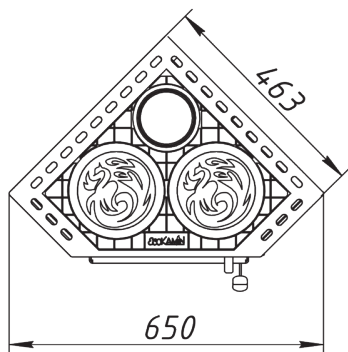

Печь-камин "Бавария" угловая РК 123, РК 123Н

№	Наименование
1	Чугунная конфорка
2	Чугунная плита
3	Керамическая плитка 150x200 мм
4	Стальной корпус
5	Зольный ящик
6	Колосниковая решетка
7	Элемент поддержки колосника
8	Шамот кирпич (комплект)
9	Ручка дверцы печи-камина (до 03.2015 г)
10	Ручка дверцы печи-камина (с 03.2015 г)
11	Дверца печи-камина
12	Уплотнительный шнур под стекло (1,3 м)
13	Стекло 420x250 мм
14	Уплотнительный шнур под дверь (1,8 м)

Печь-камин "Бавария" угловая РК 123, РК 123Н

№	Подключение и регулировки
1	Ручка регулировки системы очистки стекла
2	Ручка регулировки системы подачи воздуха на горение
3	Чугунная варочная плита

<i>Технические характеристики</i>
<i>Диаметр патрубка - 120 мм</i>
<i>ВхШхГ (мм) - 860x650x515</i>
<i>Номинальная мощность (кВт) - 9</i>
<i>Вес (кг) - 78</i>