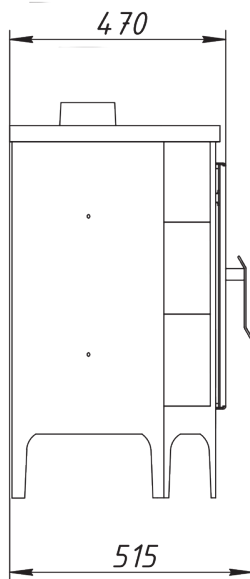

Печь-камин "Бавария" угловая РК 123, РК 123Н

№	Наименование
1	Чугунная конфорка
2	Чугунная плита
3	Керамическая плитка 150x200 мм
4	Стальной корпус
5	Зольный ящик
6	Колосниковая решетка
7	Элемент поддержки колосника
8	Шамот кирпич (комплект)
9	Ручка дверцы печи-камина (до 03.2015 г)
10	Ручка дверцы печи-камина (с 03.2015 г)
11	Дверца печи-камина
12	Уплотнительный шнур под стекло (1,3 м)
13	Стекло 420x250 мм
14	Уплотнительный шнур под дверь (1,8 м)

Печь-камин "Бавария" угловая РК 123, РК 123Н

№	Подключение и регулировки
1	Ручка регулировки системы очистки стекла
2	Ручка регулировки системы подачи воздуха на горение
3	Чугунная варочная плита

<i>Технические характеристики</i>
<i>Диаметр патрубка - 120 мм</i>
<i>ВхШхГ (мм) - 860x650x515</i>
<i>Номинальная мощность (кВт) - 9</i>
<i>Вес (кг) - 78</i>