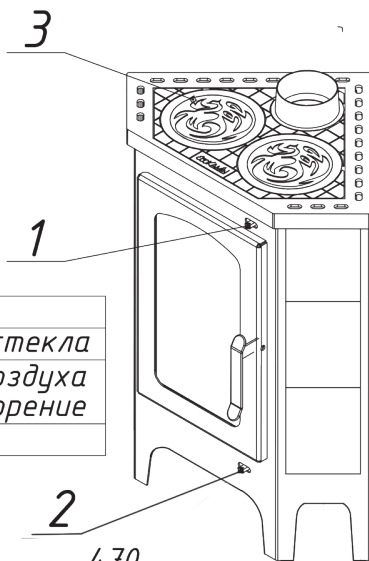

Печь-камин "Бавария" угловая РК 123, РК 123Н

№	Наименование
1	Чугунная конфорка
2	Чугунная плита
3	Керамическая плитка 150x200 мм
4	Стальной корпус
5	Зольный ящик
6	Колосниковая решетка
7	Элемент поддержки колосника
8	Шамот кирпич (комплект)
9	Ручка дверцы печи-камина (до 03.2015 г)
10	Ручка дверцы печи-камина (с 03.2015 г)
11	Дверца печи-камина
12	Уплотнительный шнур под стекло (1,3 м)
13	Стекло 420x250 мм
14	Уплотнительный шнур под дверь (1,8 м)

Печь-камин "Бавария" угловая РК 123, РК 123Н

№	Подключение и регулировки
1	Ручка регулировки системы очистки стекла
2	Ручка регулировки системы подачи воздуха на горение
3	Чугунная варочная плита

<i>Технические характеристики</i>
<i>Диаметр патрубка - 120 мм</i>
<i>ВхШхГ (мм) - 860x650x515</i>
<i>Номинальная мощность (кВт) - 9</i>
<i>Вес (кг) - 78</i>