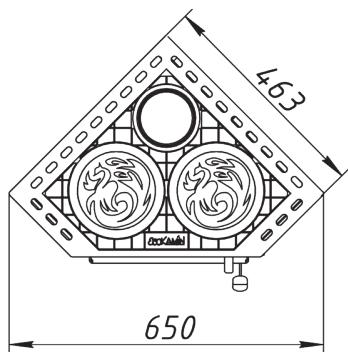

Печь-камин "Бавария" угловая РК 123, РК 123Н

№	Наименование
1	Чугунная конфорка
2	Чугунная плита
3	Уплотнительный шнур под плиту (1,35 м)
4	Стальной корпус
5	Зольный ящик
6	Колосниковая решетка
7	Элемент поддержки колосника
8	Шамот кирпич (комплект)
9	Ручка дверцы печи-камина (до 03.2015 г)
10	Ручка дверцы печи-камина (с 03.2015 г)
11	Колпачок для регулировки заслонки
12	Дверца печи-камина
13	Уплотнительный шнур под стекло (1,3 м)
14	Стекло 420x250 мм
15	Уплотнительный шнур под дверь (1,8 м)
16	Керамическая плитка 150x200 мм

Печь-камин "Бавария" угловая РК 123, РК 123Н

№	Подключение и регулировки
1	Ручка регулировки системы очистки стекла
2	Ручка регулировки системы подачи воздуха на горение
3	Чугунная варочная плита

Технические характеристики
Диаметр патрубка - 120 мм
ВхШхГ (мм) - 860х650х515
Номинальная мощность (кВт) - 9
Вес (кг) - 78