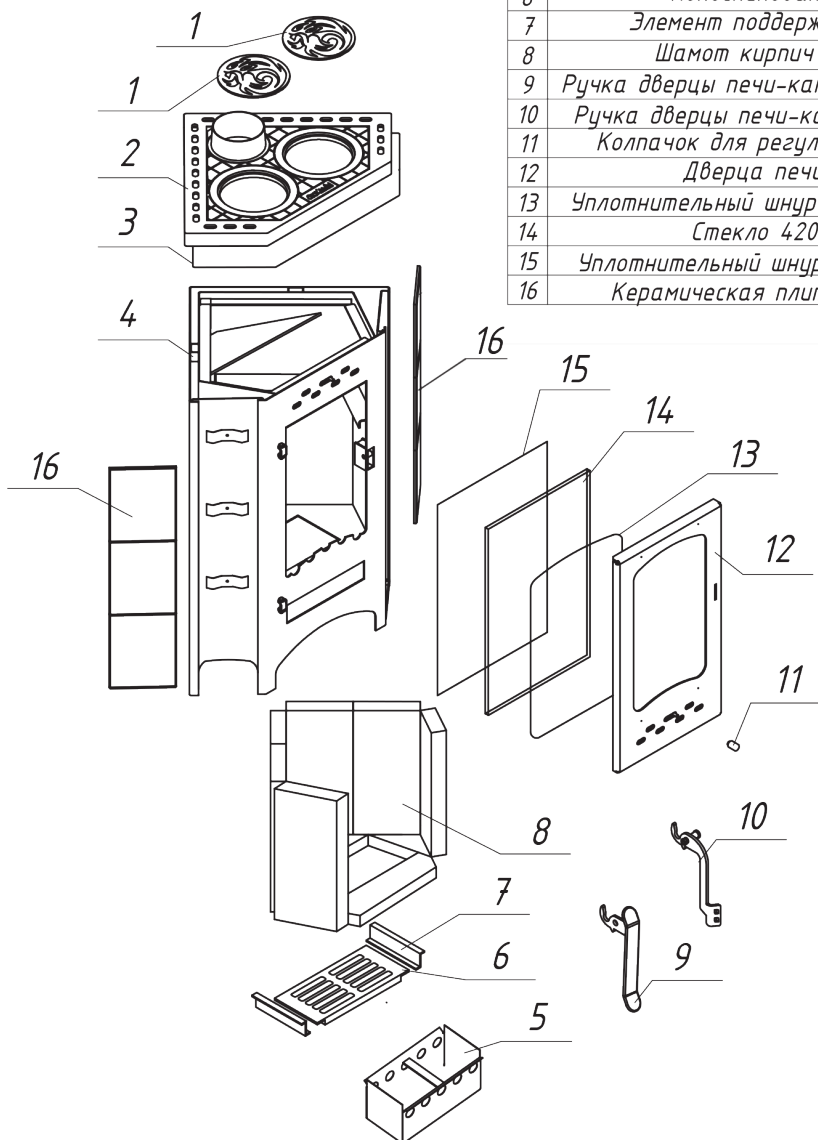

Печь-камин "Бавария" угловая РК 123, РК 123Н

№	Наименование
1	Чугунная конфорка
2	Чугунная плита
3	Уплотнительный шнур под плиту (1,35 м)
4	Стальной корпус
5	Зольный ящик
6	Колосниковая решетка
7	Элемент поддержки колосника
8	Шамот кирпич (комплект)
9	Ручка дверцы печи-камина (до 03.2015 г)
10	Ручка дверцы печи-камина (с 03.2015 г)
11	Колпачок для регулировки заслонки
12	Дверца печи-камина
13	Уплотнительный шнур под стекло (1,3 м)
14	Стекло 420x250 мм
15	Уплотнительный шнур под дверь (1,8 м)
16	Керамическая плитка 150x200 мм

Печь-камин "Бавария" угловая РК 123, РК 123Н

№	Подключение и регулировки
1	Ручка регулировки системы очистки стекла
2	Ручка регулировки системы подачи воздуха на горение
3	Чугунная варочная плита

Технические характеристики
Диаметр патрубка - 120 мм
ВхШхГ (мм) - 860х650х515
Номинальная мощность (кВт) - 9
Вес (кг) - 78