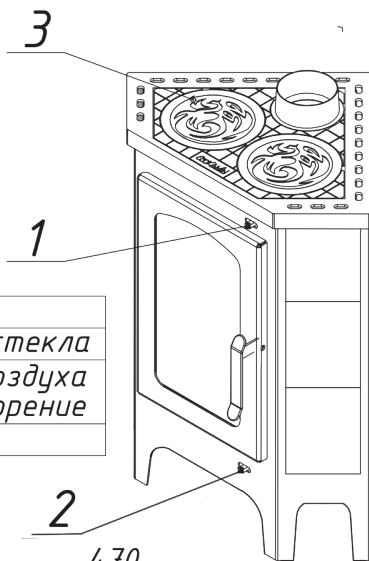

Печь-камин "Бавария" угловая РК 123, РК 123Н

№	Наименование
1	Чугунная конфорка
2	Чугунная плита
3	Уплотнительный шнур под плиту (1,35 м)
4	Стальной корпус
5	Зольный ящик
6	Колосниковая решетка
7	Элемент поддержки колосника
8	Шамот кирпич (комплект)
9	Ручка дверцы печи-камина (до 03.2015 г)
10	Ручка дверцы печи-камина (с 03.2015 г)
11	Колпачок для регулировки заслонки
12	Дверца печи-камина
13	Уплотнительный шнур под стекло (1,3 м)
14	Стекло 420x250 мм
15	Уплотнительный шнур под дверь (1,8 м)
16	Керамическая плитка 150x200 мм

Печь-камин "Бавария" угловая РК 123, РК 123Н

№	Подключение и регулировки
1	Ручка регулировки системы очистки стекла
2	Ручка регулировки системы подачи воздуха на горение
3	Чугунная варочная плита

Технические характеристики
Диаметр патрубка - 120 мм
ВхШхГ (мм) - 860х650х515
Номинальная мощность (кВт) - 9
Вес (кг) - 78