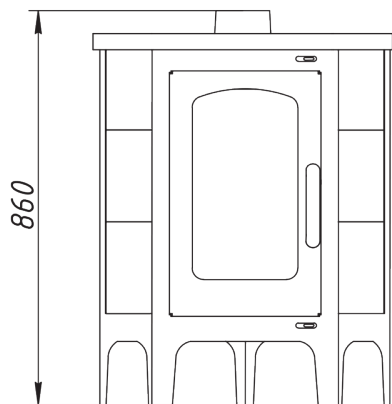

Печь-камин "Бавария" угловая РК 123, РК 123Н

№	Наименование
1	Чугунная конфорка
2	Чугунная плита
3	Уплотнительный шнур под плиту (1,35 м)
4	Стальной корпус
5	Зольный ящик
6	Колосниковая решетка
7	Элемент поддержки колосника
8	Шамот кирпич (комплект)
9	Ручка дверцы печи-камина (до 03.2015 г)
10	Ручка дверцы печи-камина (с 03.2015 г)
11	Колпачок для регулировки заслонки
12	Дверца печи-камина
13	Уплотнительный шнур под стекло (1,3 м)
14	Стекло 420x250 мм
15	Уплотнительный шнур под дверь (1,8 м)
16	Керамическая плитка 150x200 мм

Печь-камин "Бавария" угловая РК 123, РК 123Н

№	Подключение и регулировки
1	Ручка регулировки системы очистки стекла
2	Ручка регулировки системы подачи воздуха на горение
3	Чугунная варочная плита

Технические характеристики
Диаметр патрубка - 120 мм
ВхШхГ (мм) - 860х650х515
Номинальная мощность (кВт) - 9
Вес (кг) - 78