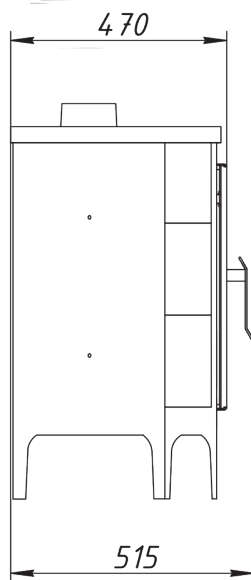

Печь-камин "Бавария" угловая РК 123, РК 123Н

№	Наименование
1	Чугунная конфорка
2	Чугунная плита
3	Уплотнительный шнур под плиту (1,35 м)
4	Стальной корпус
5	Зольный ящик
6	Колосниковая решетка
7	Элемент поддержки колосника
8	Шамот кирпич (комплект)
9	Ручка дверцы печи-камина (до 03.2015 г)
10	Ручка дверцы печи-камина (с 03.2015 г)
11	Колпачок для регулировки заслонки
12	Дверца печи-камина
13	Уплотнительный шнур под стекло (1,3 м)
14	Стекло 420x250 мм
15	Уплотнительный шнур под дверь (1,8 м)
16	Керамическая плитка 150x200 мм

Печь-камин "Бавария" угловая РК 123, РК 123Н

№	Подключение и регулировки
1	Ручка регулировки системы очистки стекла
2	Ручка регулировки системы подачи воздуха на горение
3	Чугунная варочная плита

Технические характеристики
Диаметр патрубка - 120 мм
ВхШхГ (мм) - 860х650х515
Номинальная мощность (кВт) - 9
Вес (кг) - 78