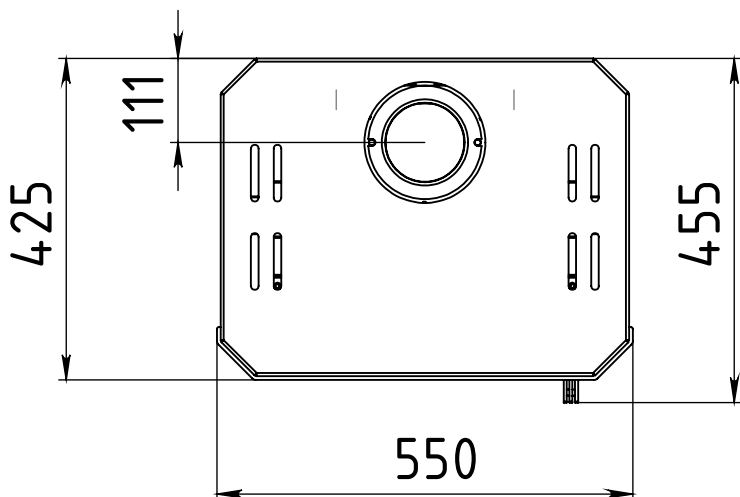

Система вторичного дожига

Отбойник из вермикулита

Ручка подачи воздуха системы "Чистое стекло"

Ручка регулировки подачи воздуха под колосник

Печь-камин РИТМ