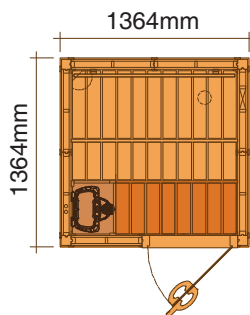

ITEM CODE: 1517RS STANDARD

STANDARD SAUNA ROOM LAYOUT

1416RAC-WAVE

1616LAC-WAVE

2020LSC-WAVE

1414RS

1620RL

2020RL