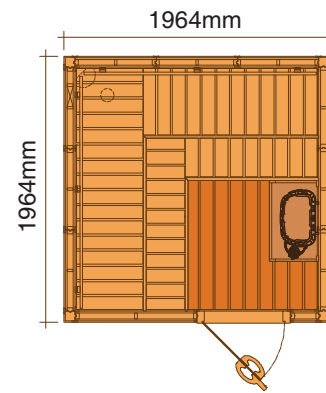

ITEM CODE: 1517RS STANDARD

STANDARD SAUNA ROOM LAYOUT

1416RAC-WAVE

1616LAC-WAVE

2020LSC-WAVE

1414RS

1620RL

2020RL