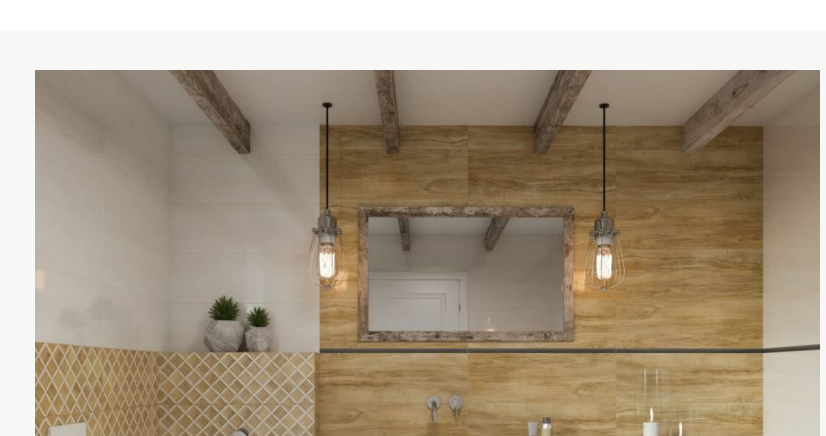

Последний визит

НАСТЕННАЯ ПЛИТКА
Miracle Beige Ściana Rekt. →

25 x 75 cm

Stone City

Biel, geometria i stoje drewna w łazience →

Miracle