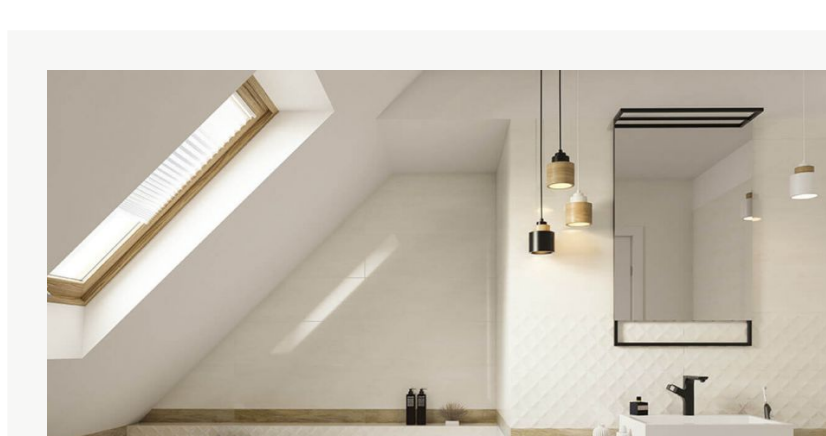

Biała łazienka z błyszczącymi strukturalnymi płytkami →

Miracle