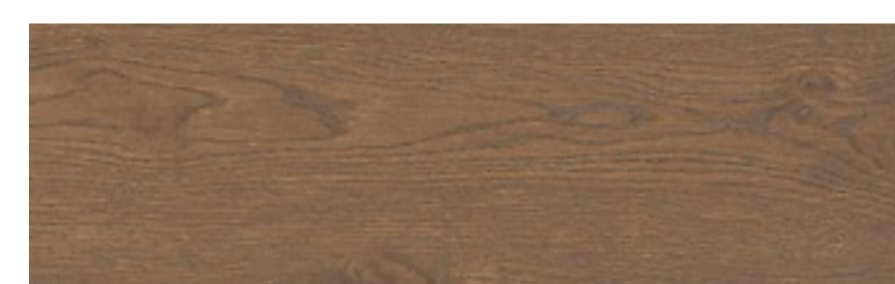

SANDWOOD cream
18,5 x 59,8

SANDWOOD beige
18,5 x 59,8

CHESTERWOOD beige
18,5 x 59,8

SANDWOOD brown
18,5 x 59,8

ROYALWOOD orange
18,5 x 59,8

ROYALWOOD beige
18,5 x 59,8

FINWOOD ochra
18,5 x 59,8

ROYALWOOD brown
18,5 x 59,8

ROYALWOOD wenge
18,5 x 59,8

FINWOOD brown
18,5 x 59,8

FINWOOD wenge
18,5 x 59,8

SIMILAR ARRANGEMENTS

NEWSLETTER

[Sign up](#)

OFFER

Toilets, bidets and urinals
Washbasins and pedestals
Bathtubs
Bathroom furniture
Bathroom tapware
Concealed systems and flush buttons
Ceramic tiles