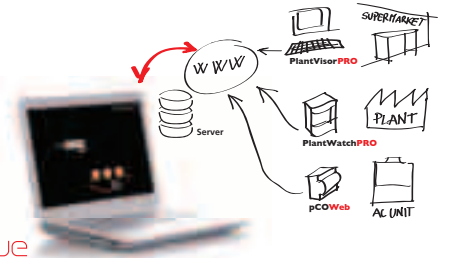

PlantWatchPRO отображает подробные и полные **графики** для выбранных переменных.

Наличие графиков процессов упрощает анализ и диагностику в случае неправильной работы элементов системы. Они также дают возможность отслеживать поведение системы с учетом назначенных уставок и ограничений.

НАССР

Обеспечивается управление тревогами и запись критических параметров в соответствии требованиями действующего стандарта.

Законченные решения, удаленное управление

Одинаковый веб-интерфейс используется на всех PlantWatchPRO, что обеспечивает мониторинг и конфигурирование системы простым интернет-подключением.

Станция техобслуживания/АЗС

PlantWatchPRO – идеальное решение для мониторинга температуры и управления тревогами холодильных систем небольших объектов, таких как АЗС, небольшие магазины и т.п. Для отправки СМС-сообщений о тревогах может использоваться GSM модем.

remotepro

remote pro
Software for remote center management

remote value

Для управления большим количеством объектов CAREL предлагает специализированное решение. PlantWatchPRO обеспечивает автоматическую синхронизацию данных и тревог с RemotePRO и RemoteValue, позволяя управлять системами на удаленных объектах из единого центра.