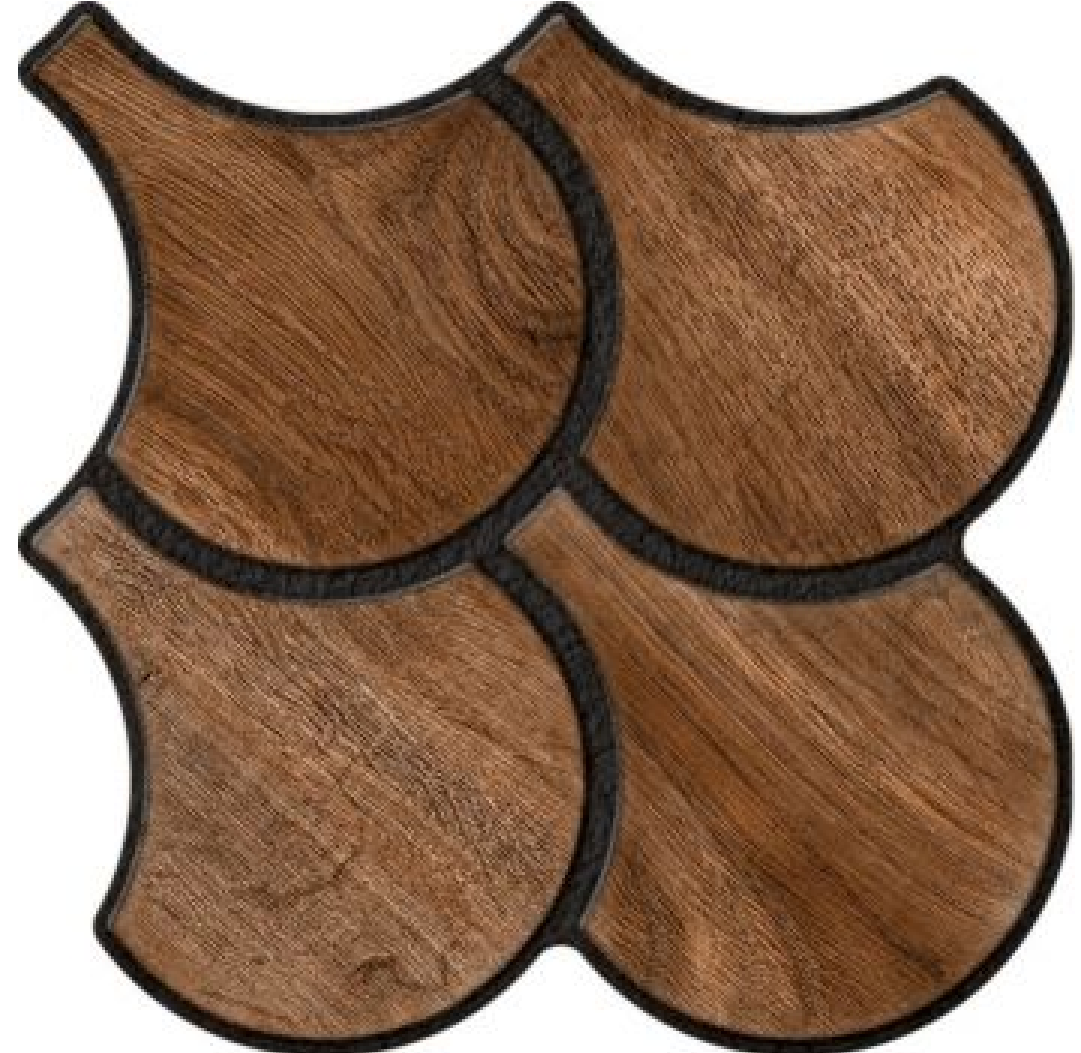

- CATALOGS
  - GENERAL
  - NEWS
- MATERIALS
  - PORCELAIN TILE
  - POROUS
  - RED BODY
- TYPES
  - COTTO
  - WOOD
  - FISCH SCALE
- FORMATS
  - 14,7X44,2
  - 8X44,2
  - 15X90
  - ESCAMA
  - 33X33
  - 8X40 CHEVRON

COLLECTIONS

ANDORRA CORDOBA GRANADA

Filtered by: NEWS x PORCELAIN TILE x 33X33 x ESCAMA x WOOD x FISCH SCALE x

# CORDOBA PORCELAIN TILE

CORDOBA BEIGE

CORDOBA BROWN

CORDOBA NATURE

CORDOBA WENGUE

CORDOBA MIX

Multipurpos Porcelain Tile Satin Relief Faces Digital Injection Frost Resistance

AMBIENTES MERCHANDISING PDF PACKING